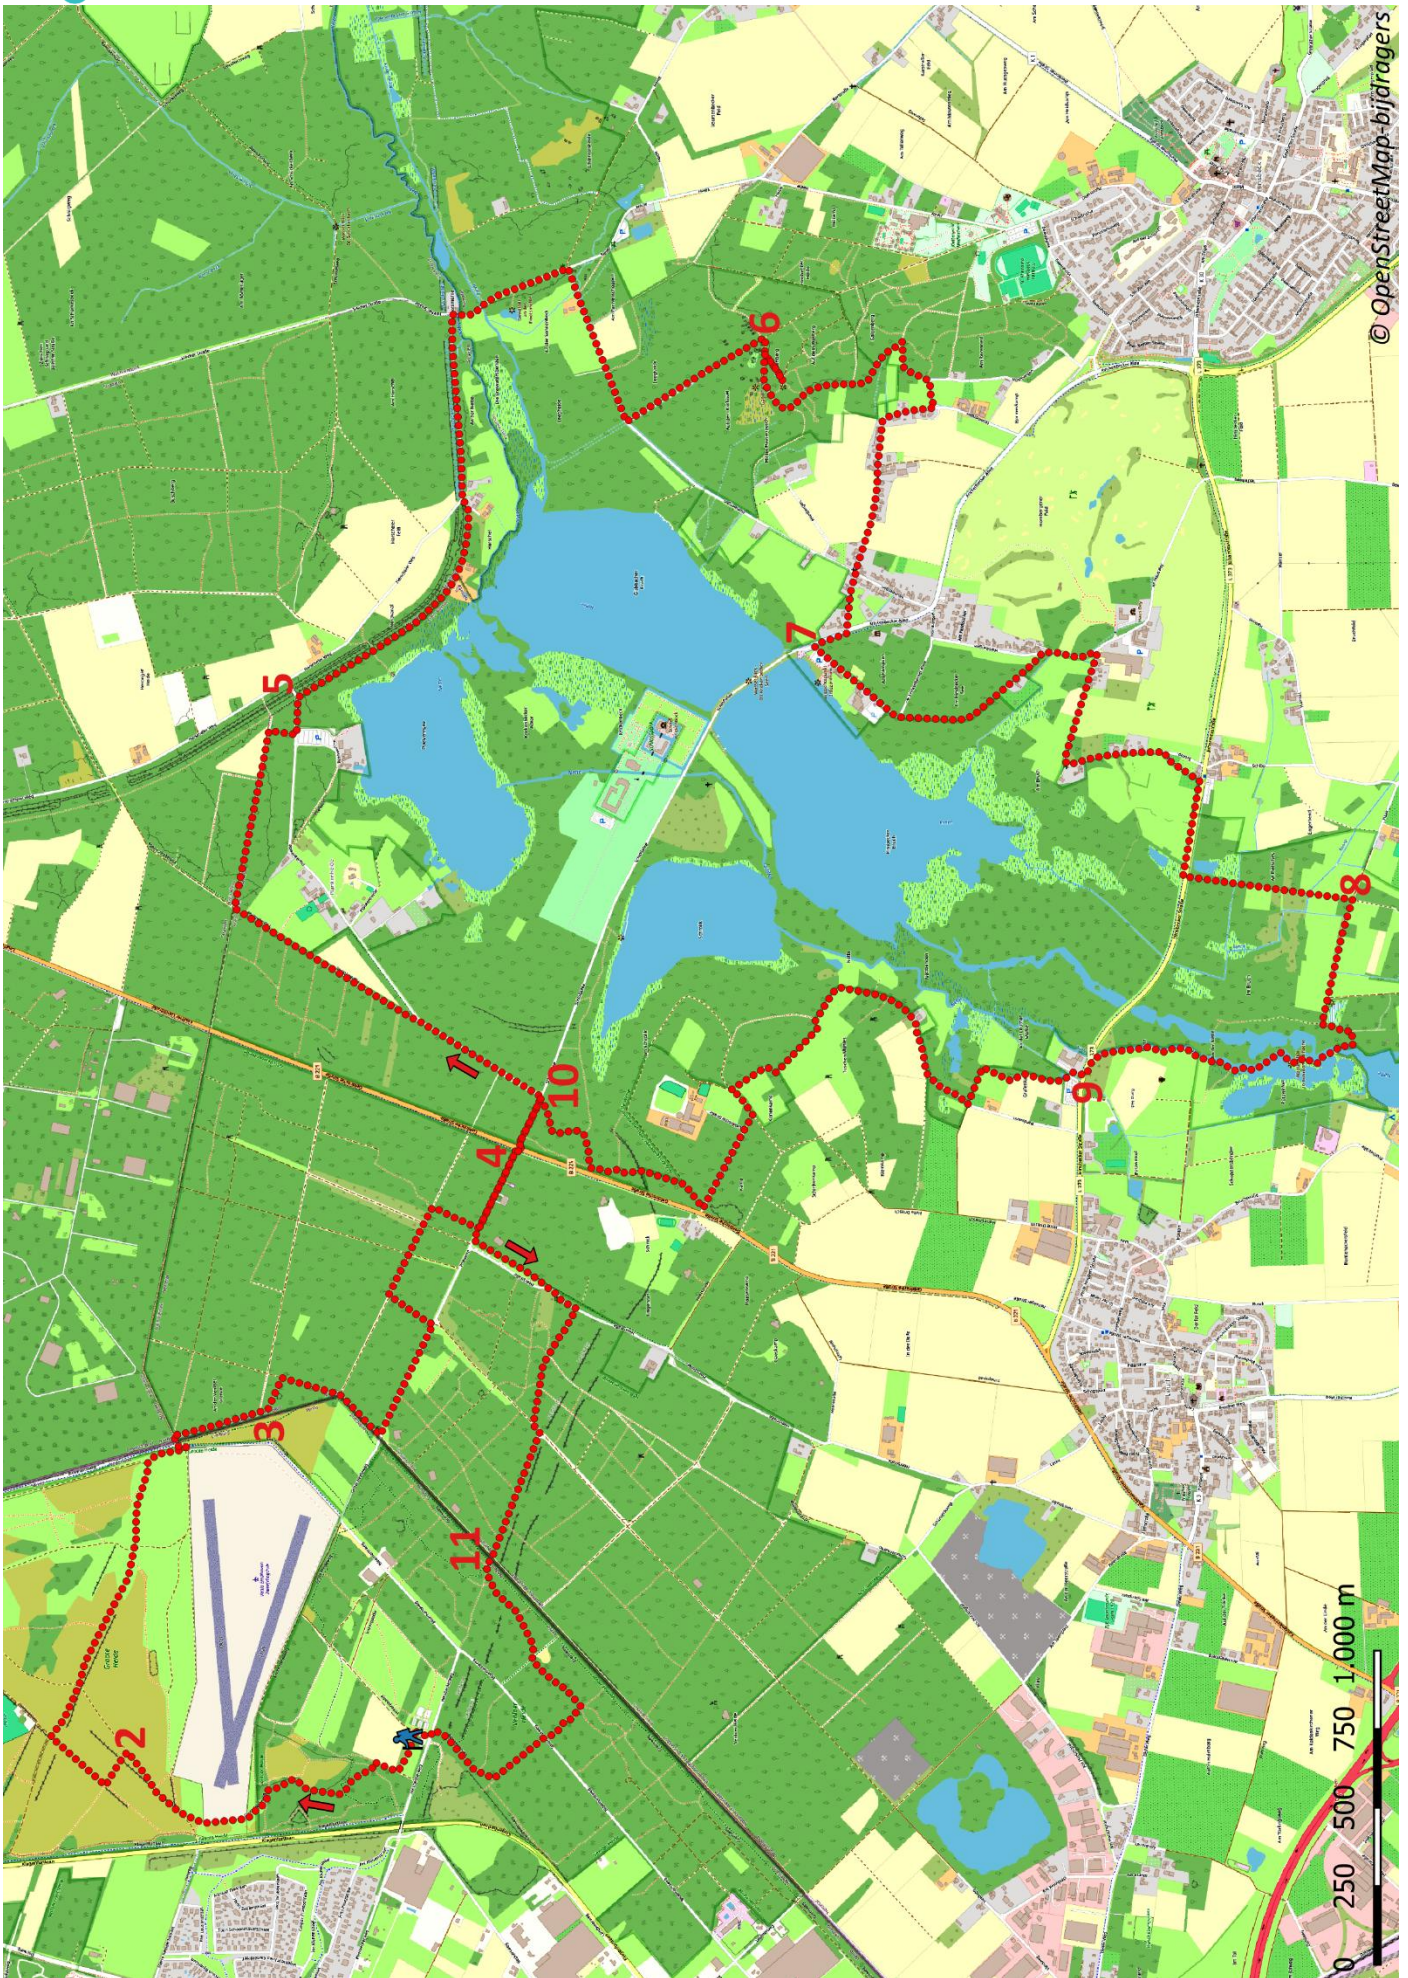

Klik, Print en Wandel

Wandelroutes voor en door wandelaars

Groote Heide en Krickenbecker Seen | Venlo te Limburg (nl) (22 kilometer)