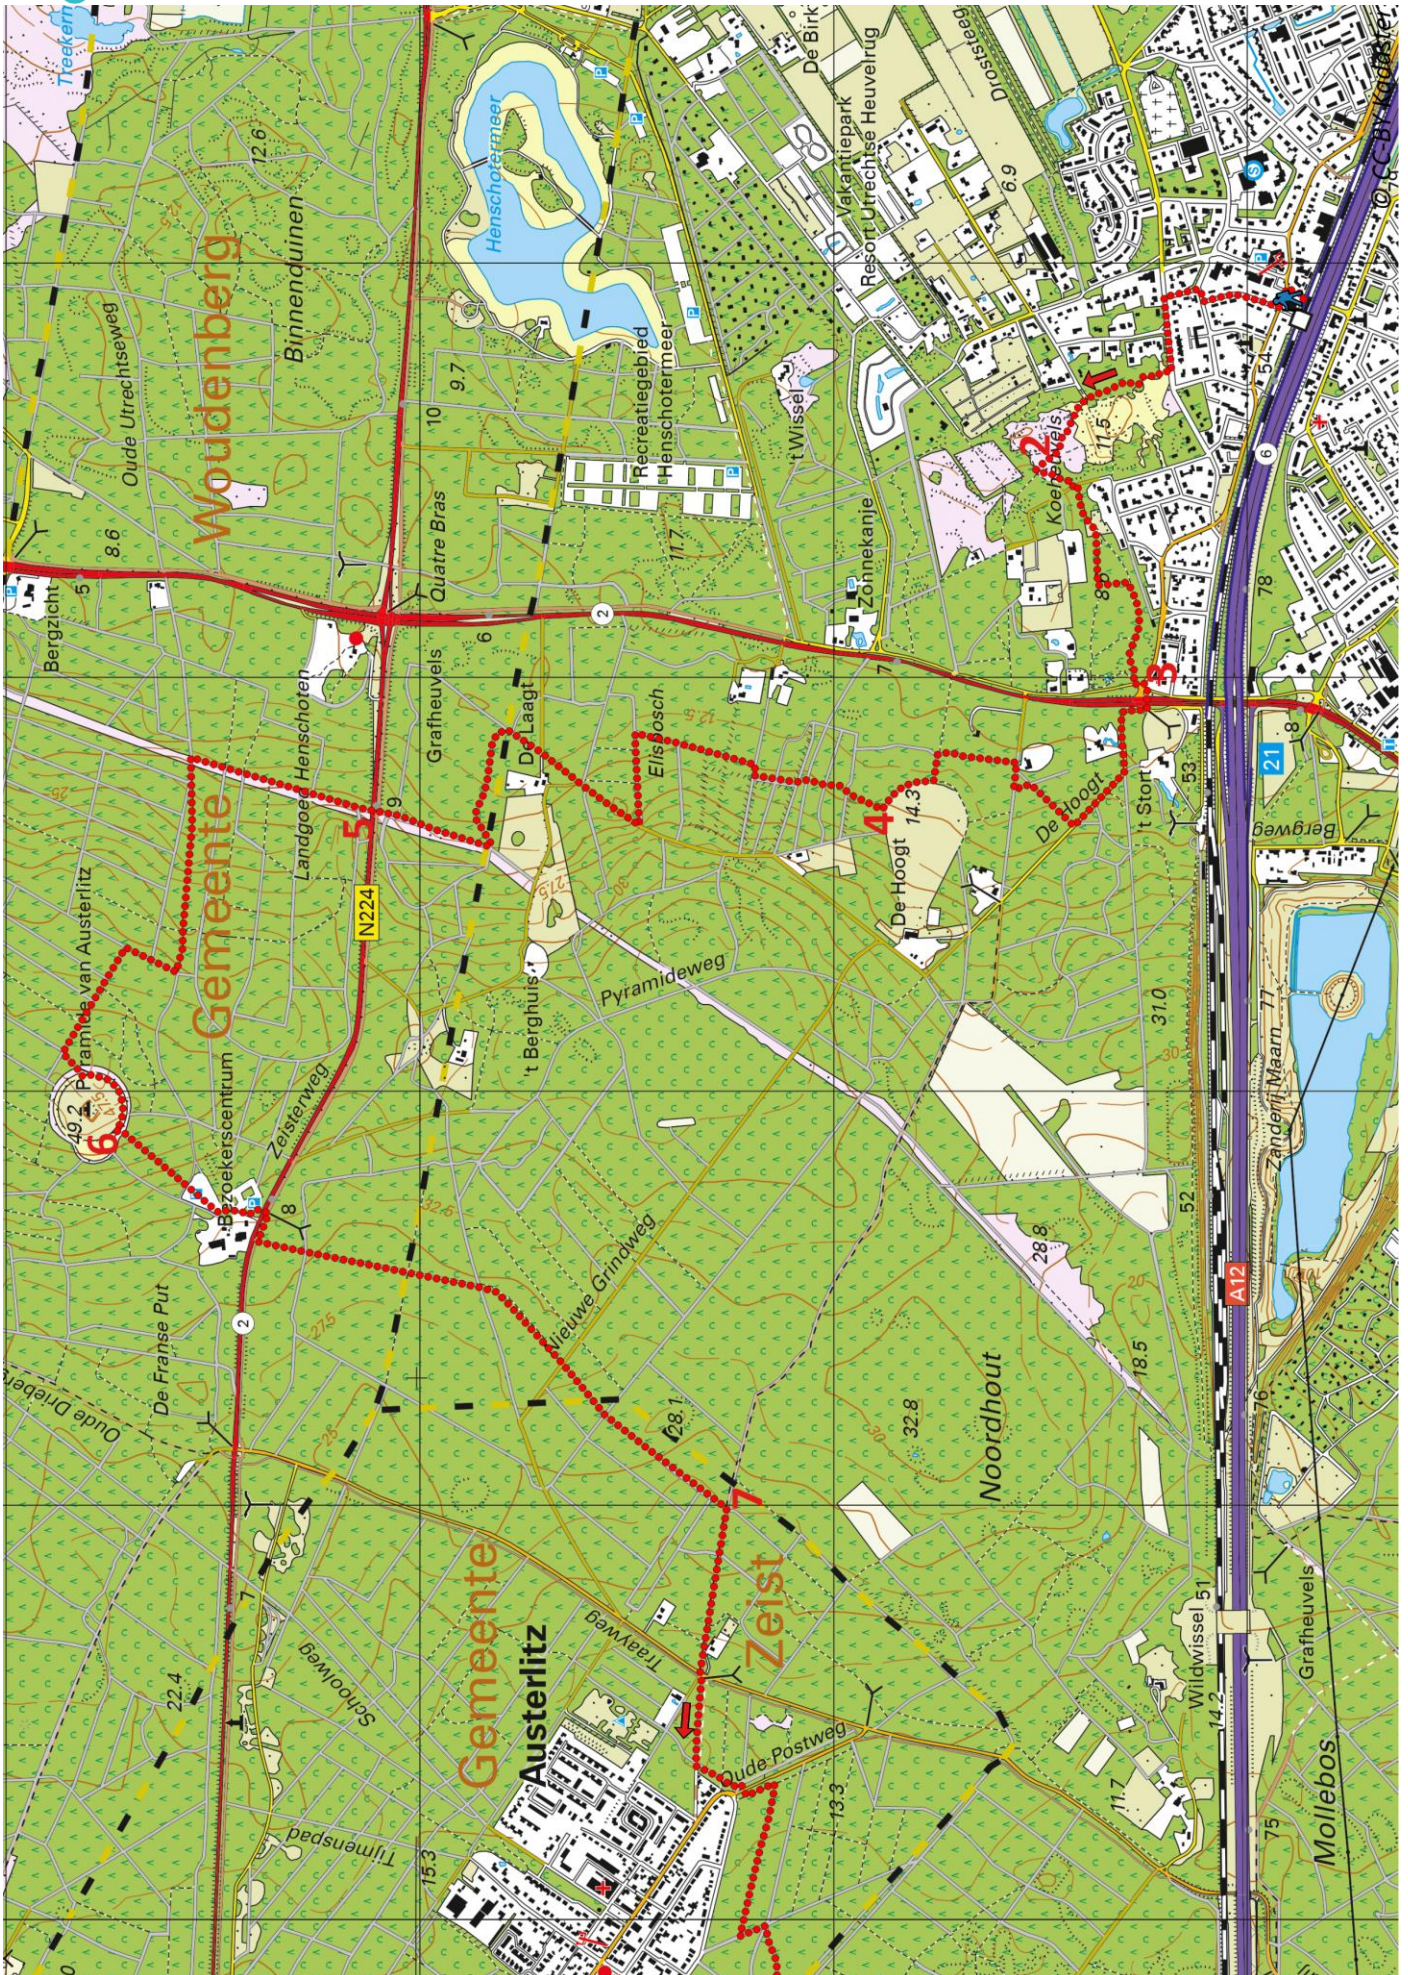

Klik, Print en Wandel

Wandelroutes voor en door wandelaars

Langs Pyramide van Austerlitz | Maarn te Utrecht (nl) (15 kilometer)