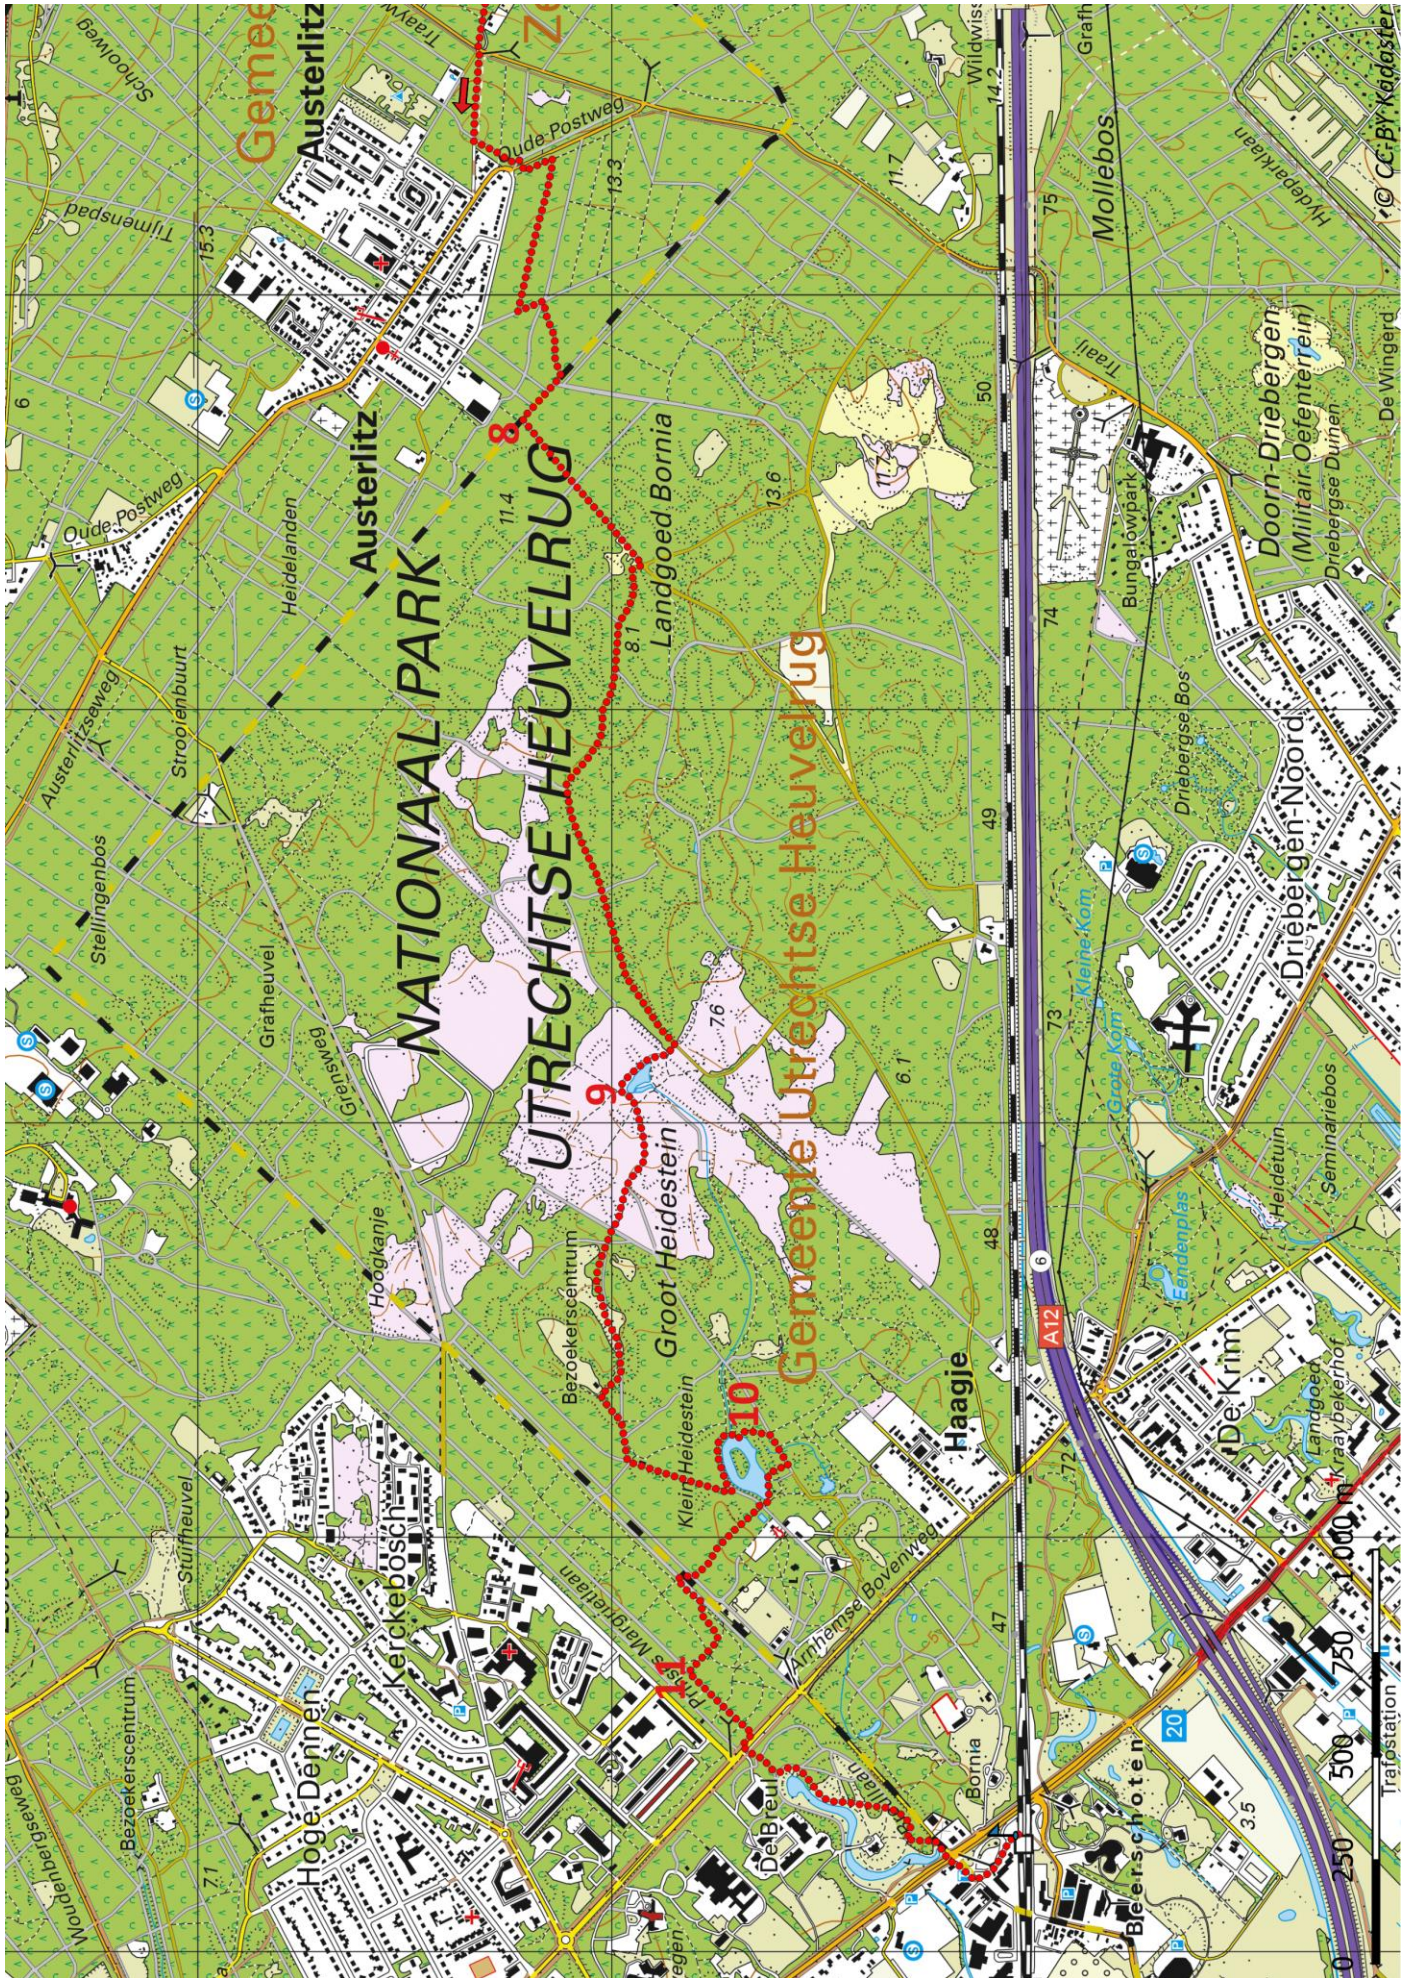

Klik, Print en Wandel

Wandelroutes voor en door wandelaars

Langs Pyramide van Austerlitz | Maarn te Utrecht (nl) (15 kilometer)