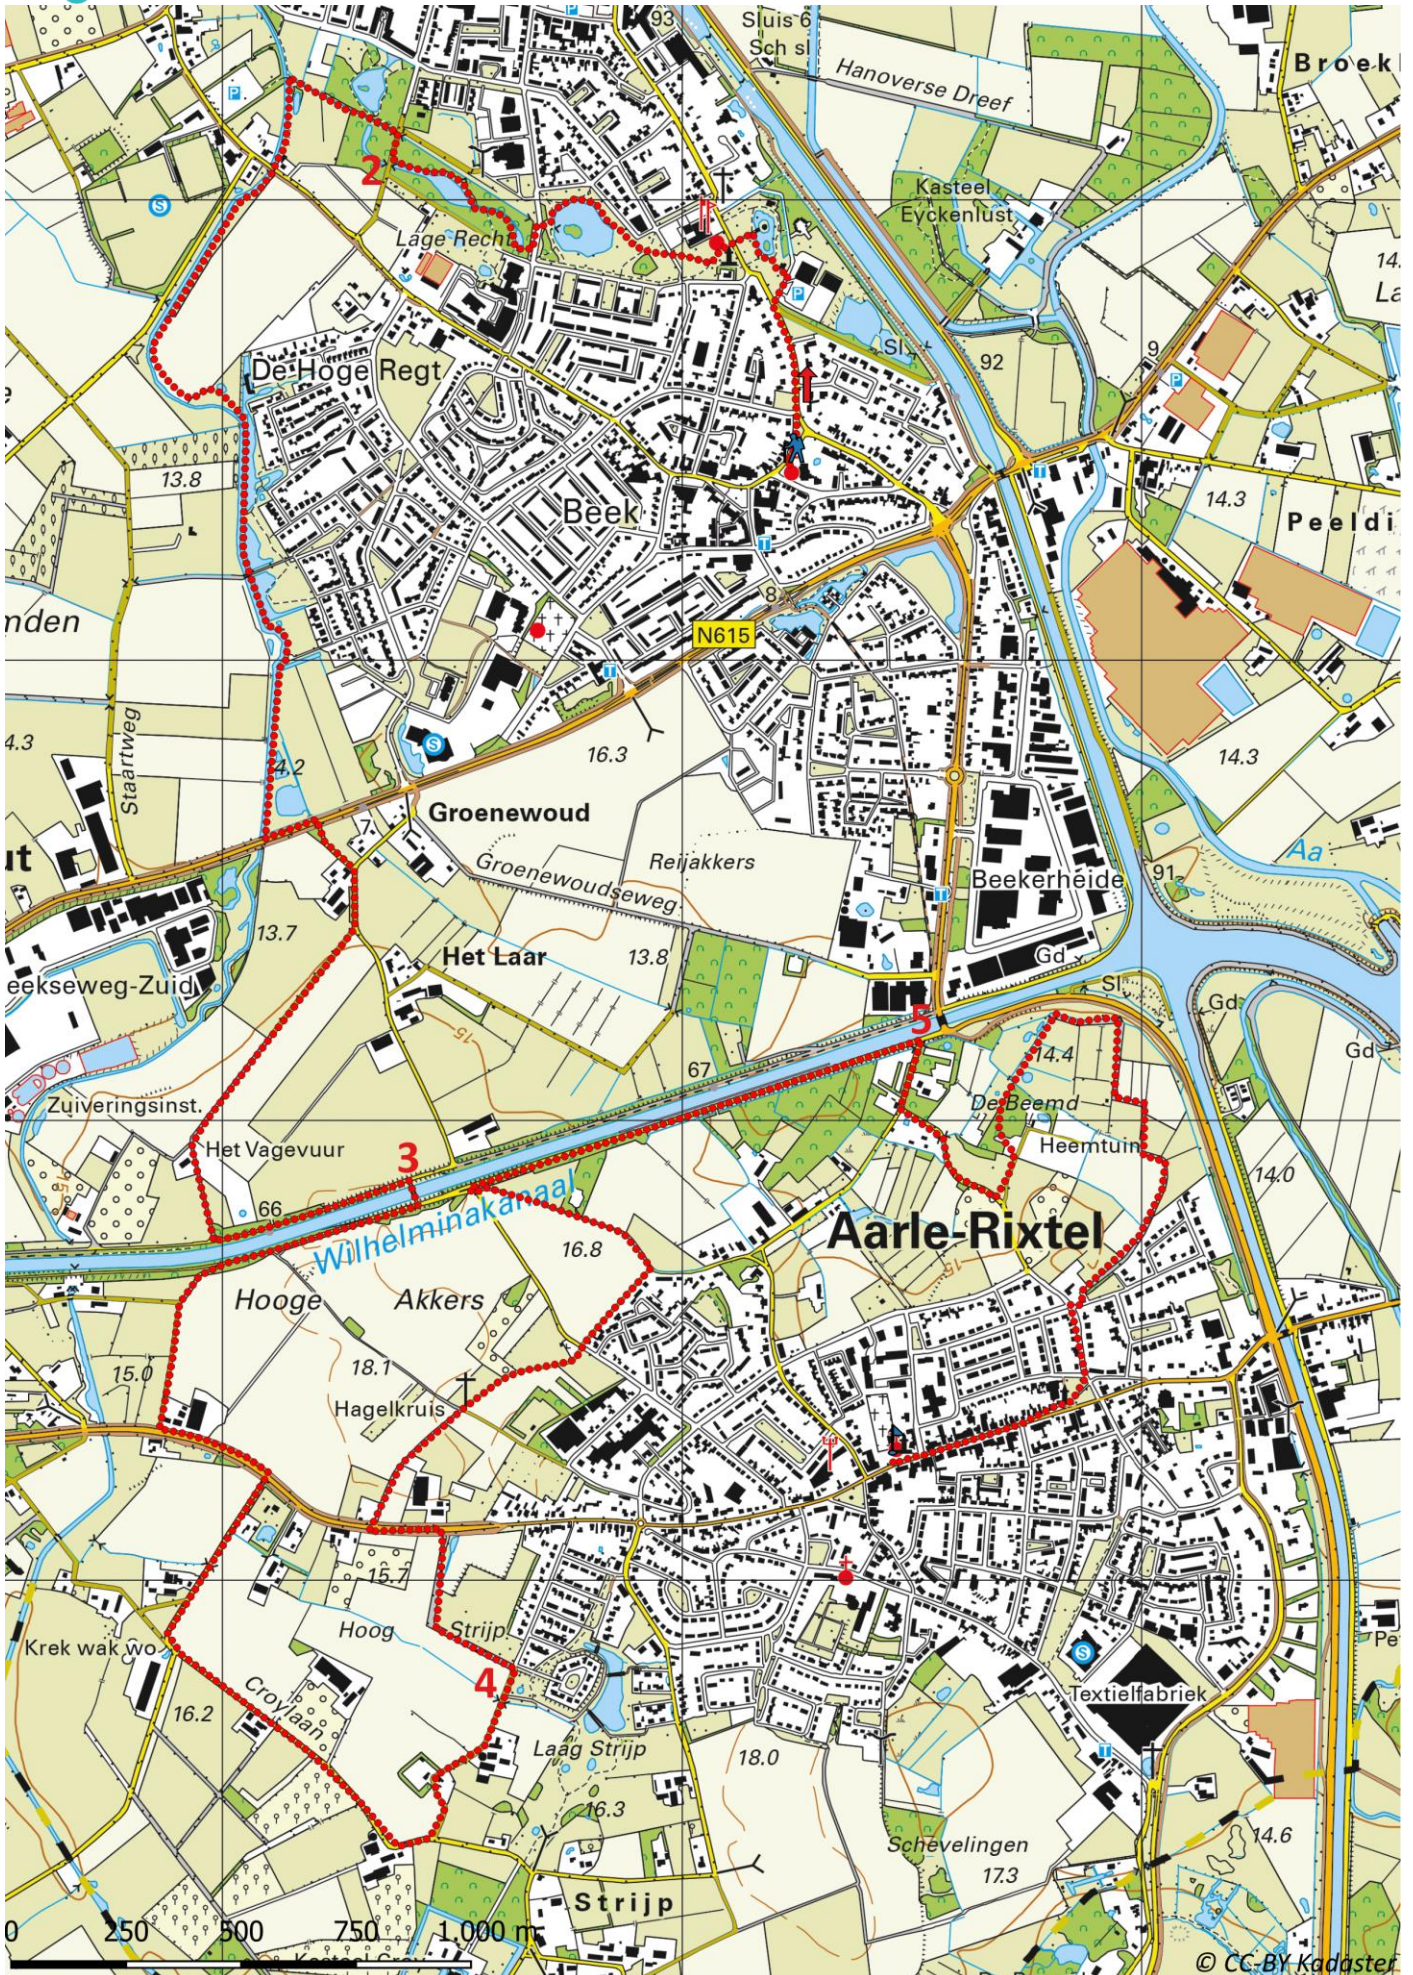

Klik, Print en Wandel

Wandelroutes voor en door wandelaars

Het Laarbeekpad etappe 1 | Beek en Donk te Noord-Brabant (nl) (14 kilometer)