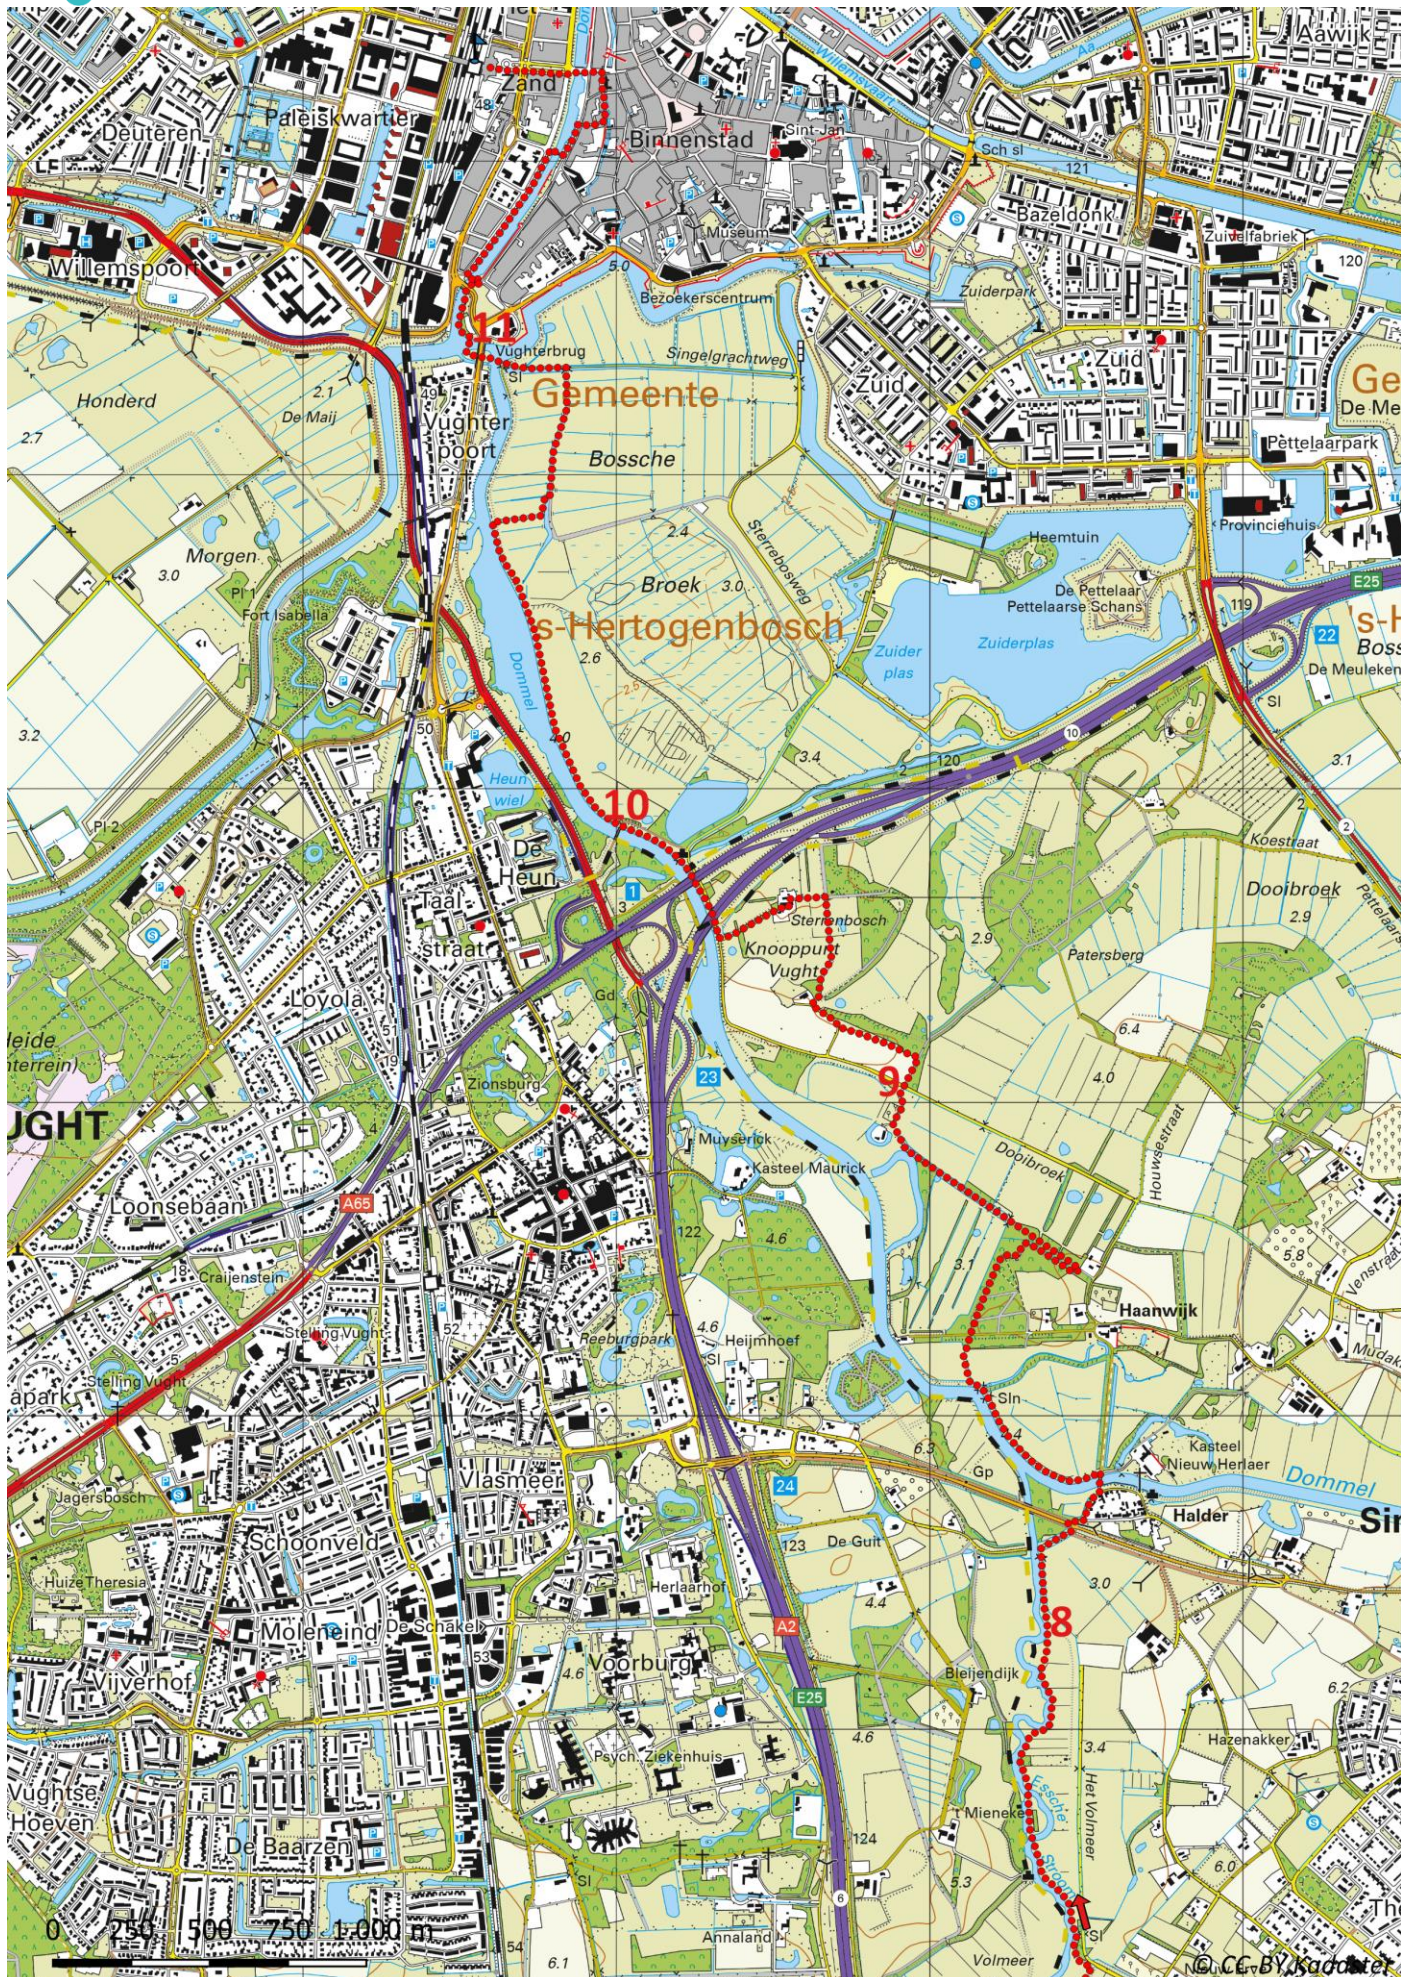

Klik, Print en Wandel

Wandelroutes voor en door wandelaars

Dat gaat naar Den Bosch toe | Bostel te Noord-Brabant (nl) (19 kilometer)