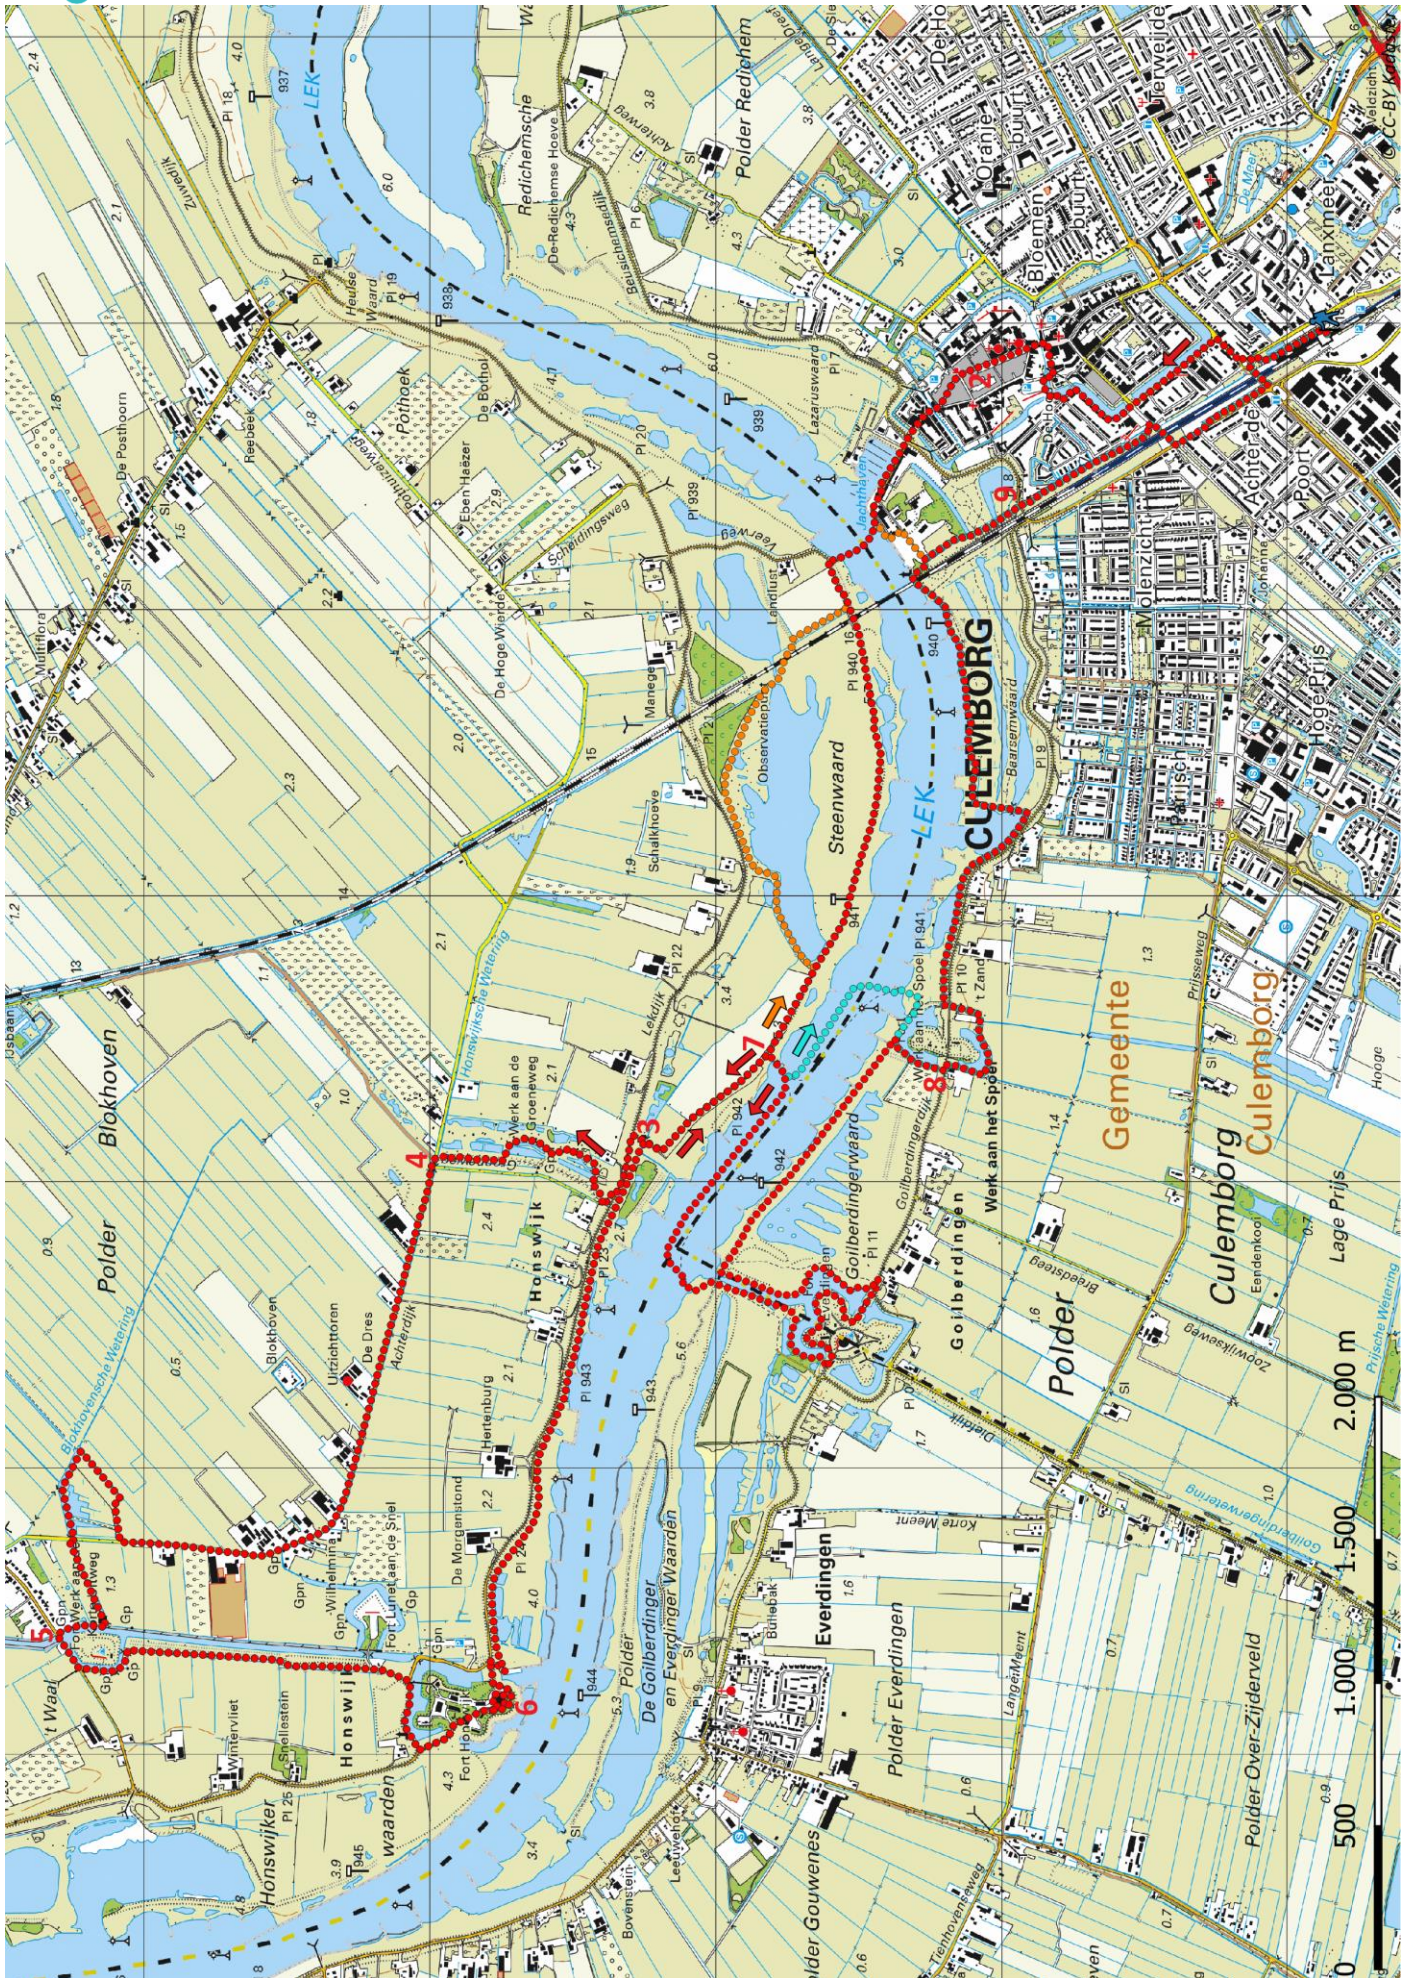

Klik, Print en Wandel

Wandelroutes voor en door wandelaars

Naar Fort Honswijk | Culemborg te Gelderland (nl) (23 kilometer)