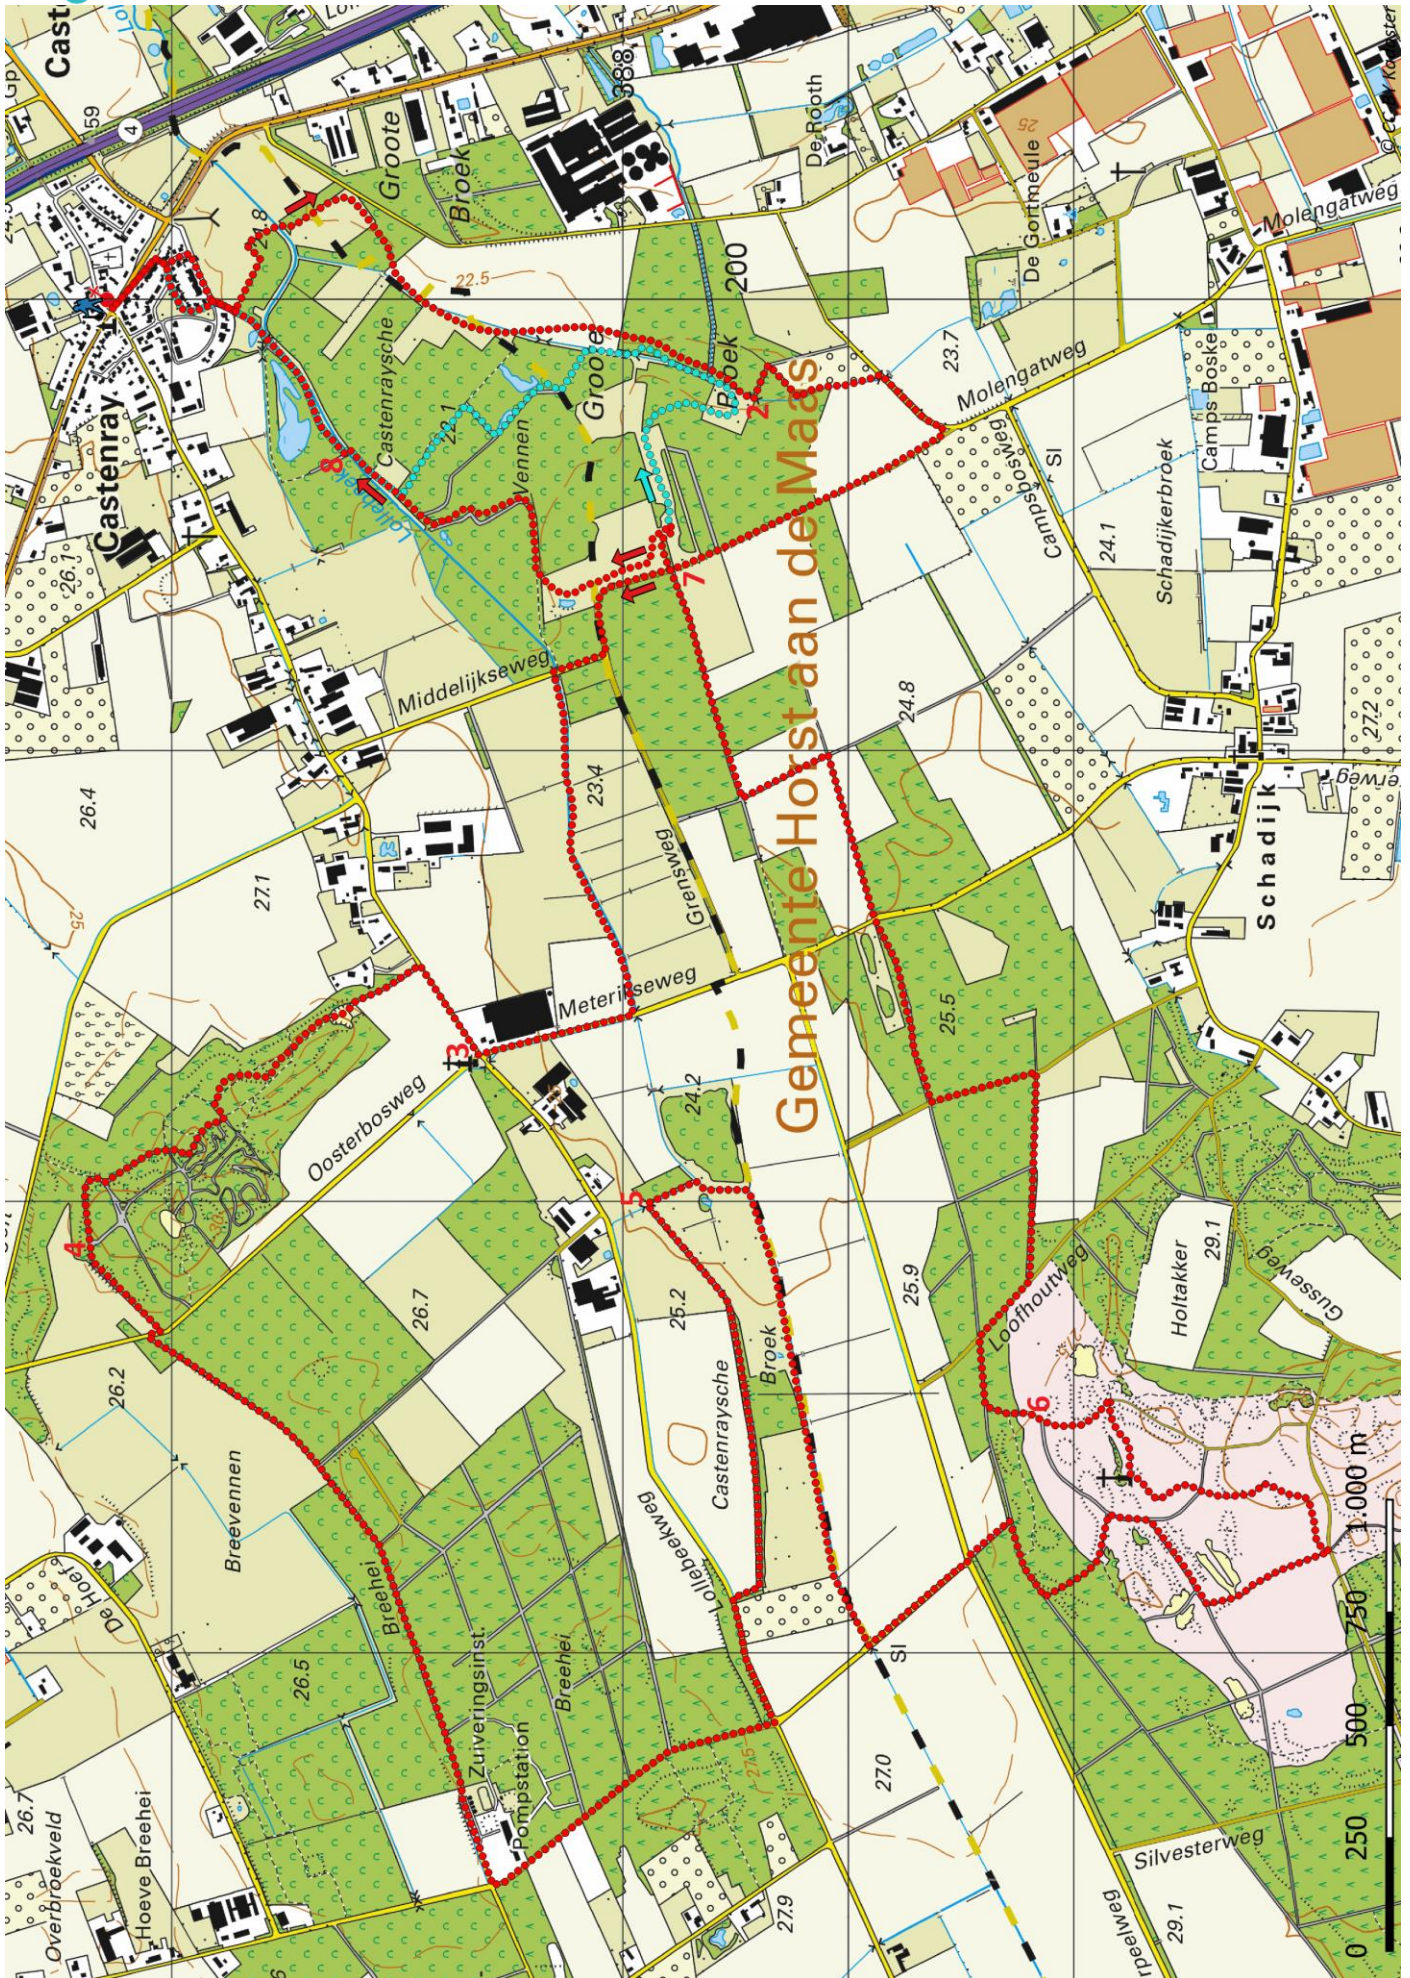

Klik, Print en Wandel

Wandelroutes voor en door wandelaars

Over de Castenrayse Berg | Castenray te Limburg (nl) (18 kilometer)