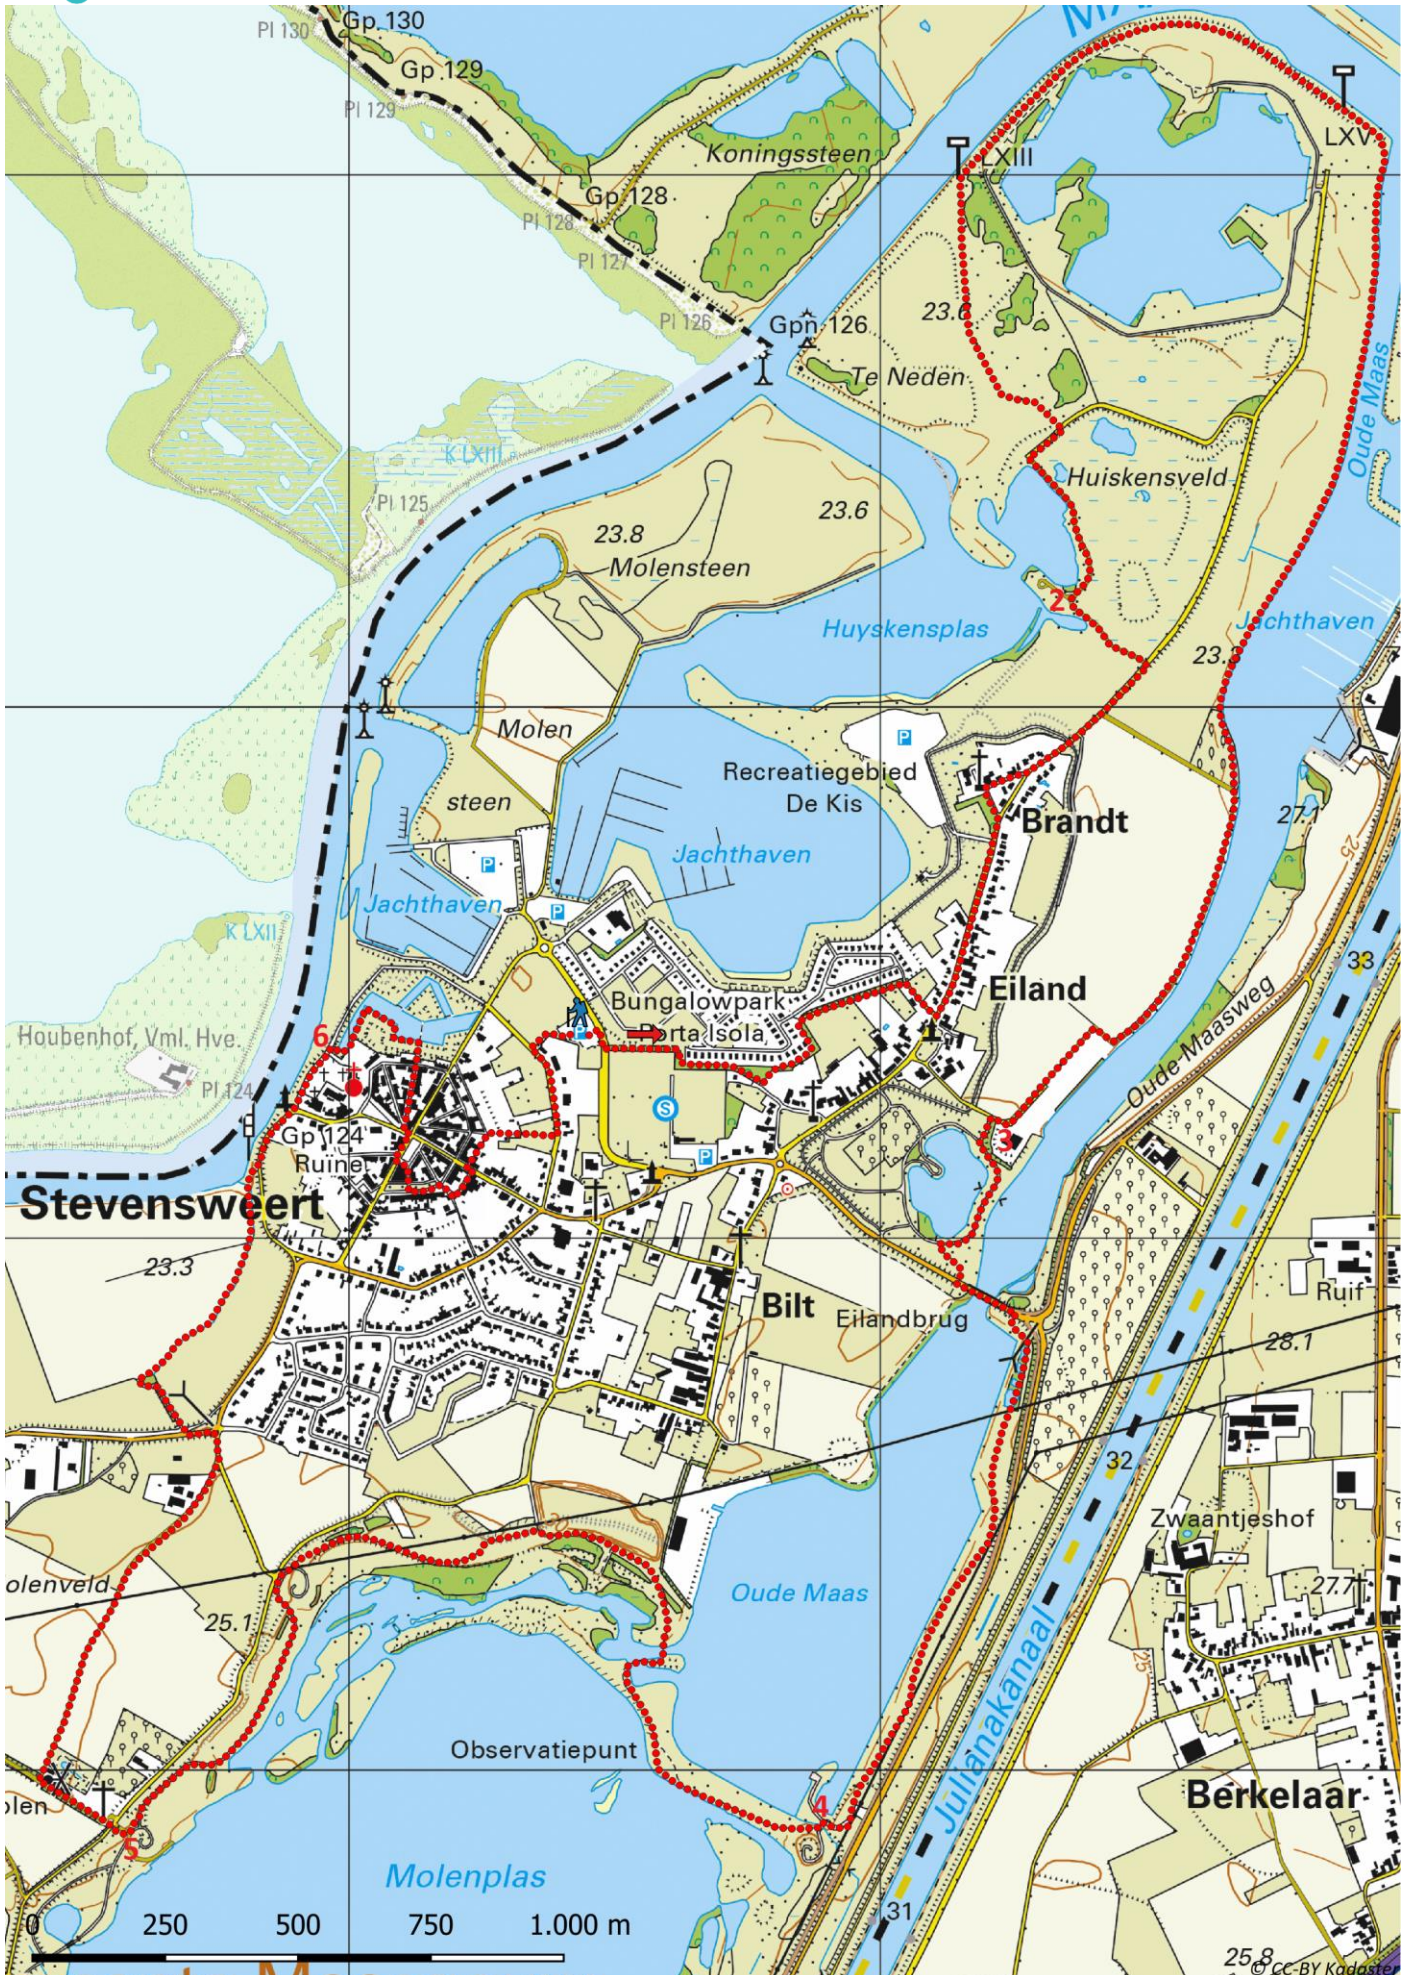

# Klik, Print en Wandel

Wandelroutes voor en door wandelaars

Langs de Molenplas | Stevensweert te Limburg (nl) (13 kilometer)