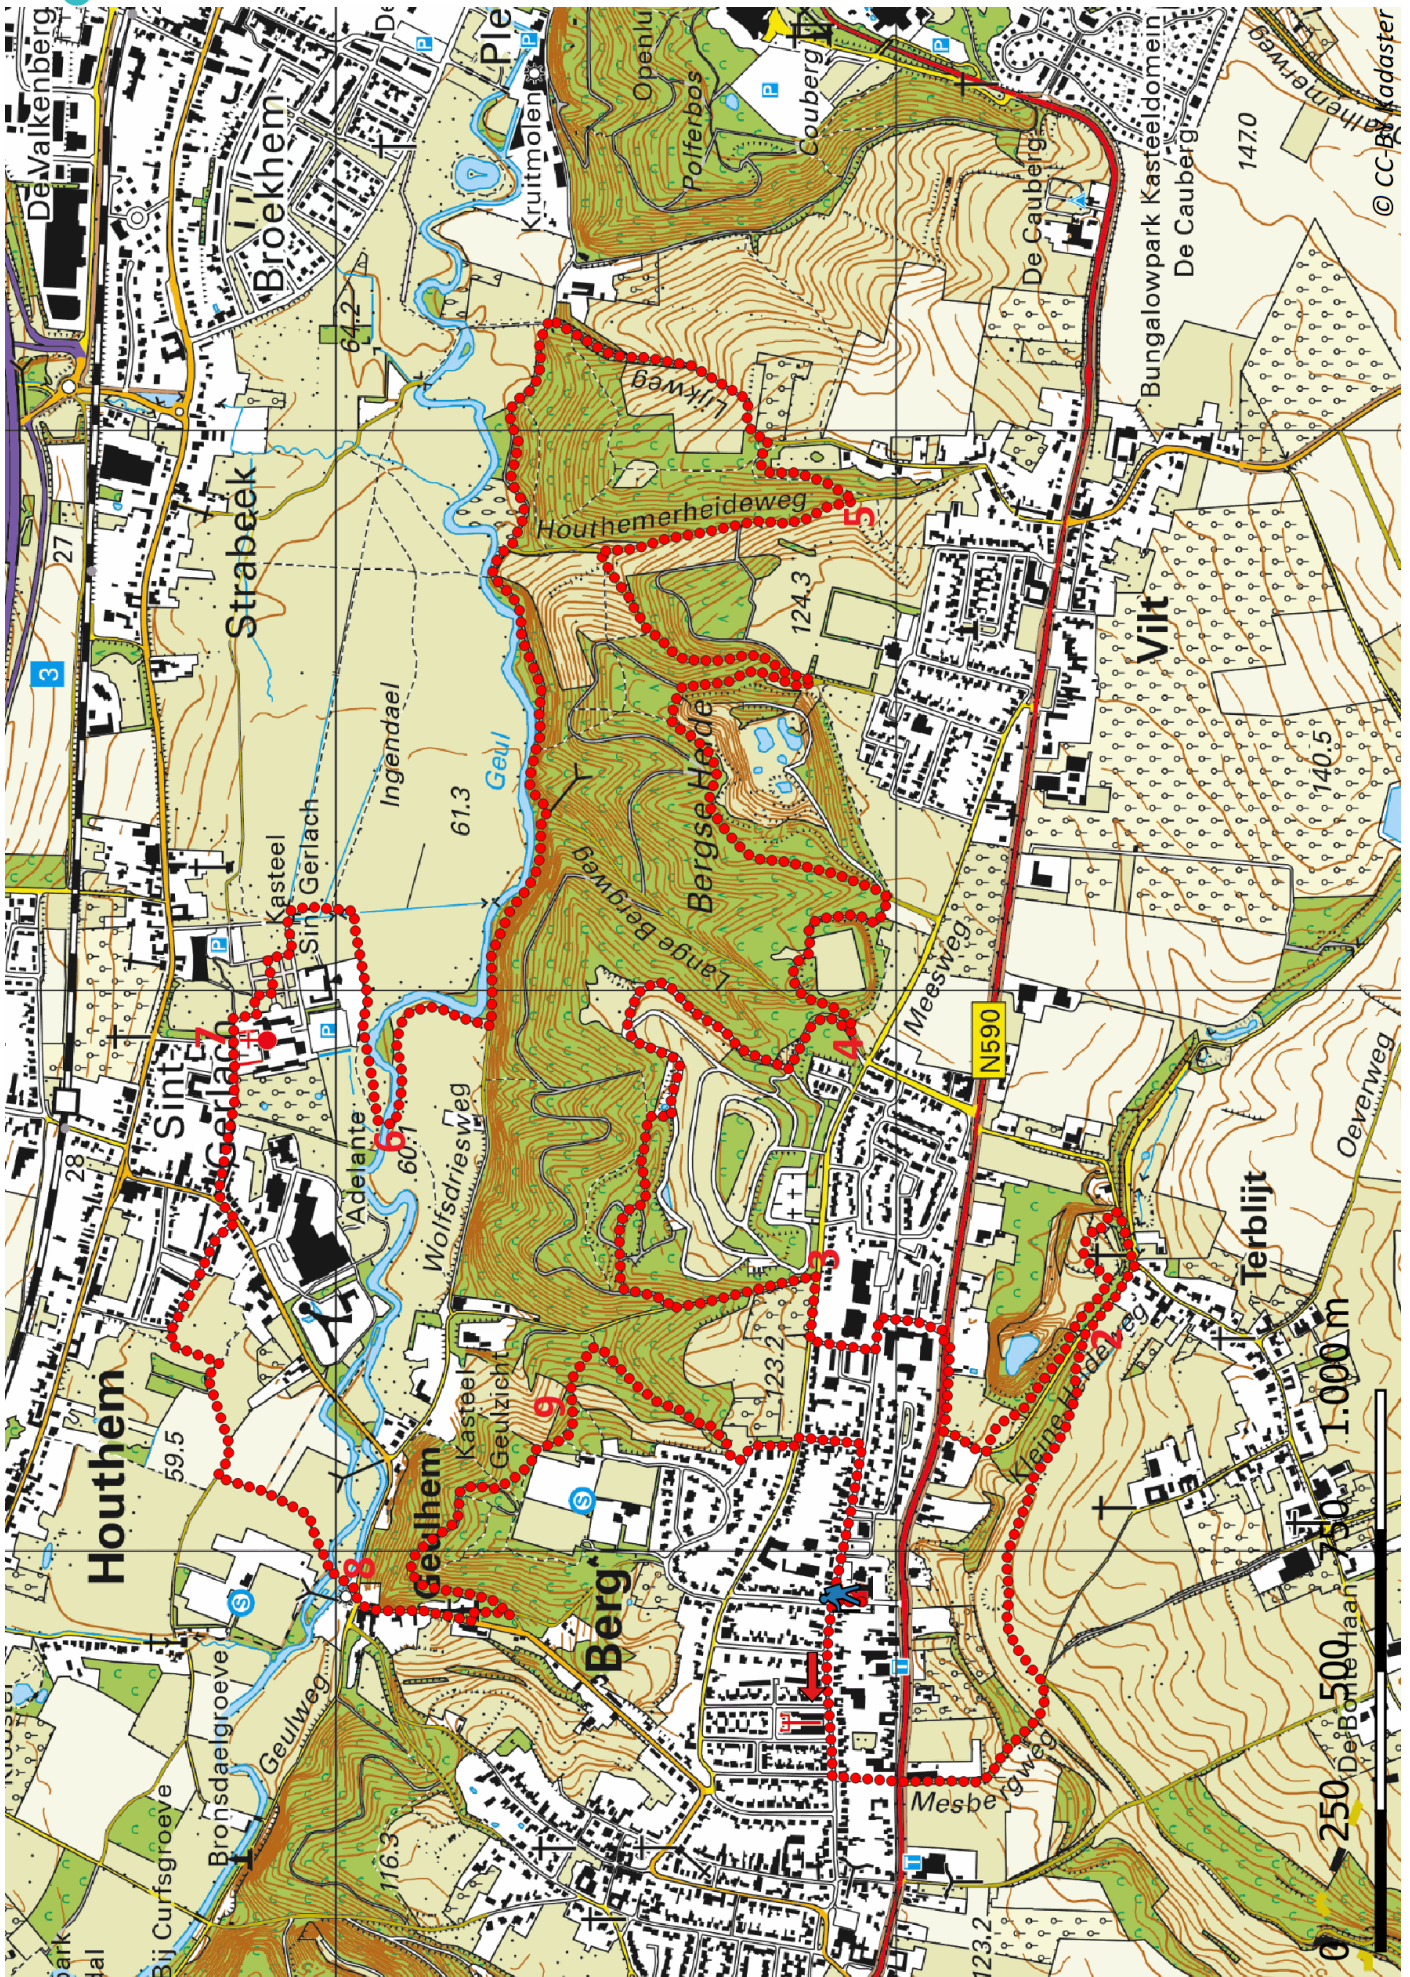

# Klik, Print en Wandel

Wandelroutes voor en door wandelaars

Naar het Ingendaal | Berg en Terblijt te Limburg (nl) (13 kilometer)