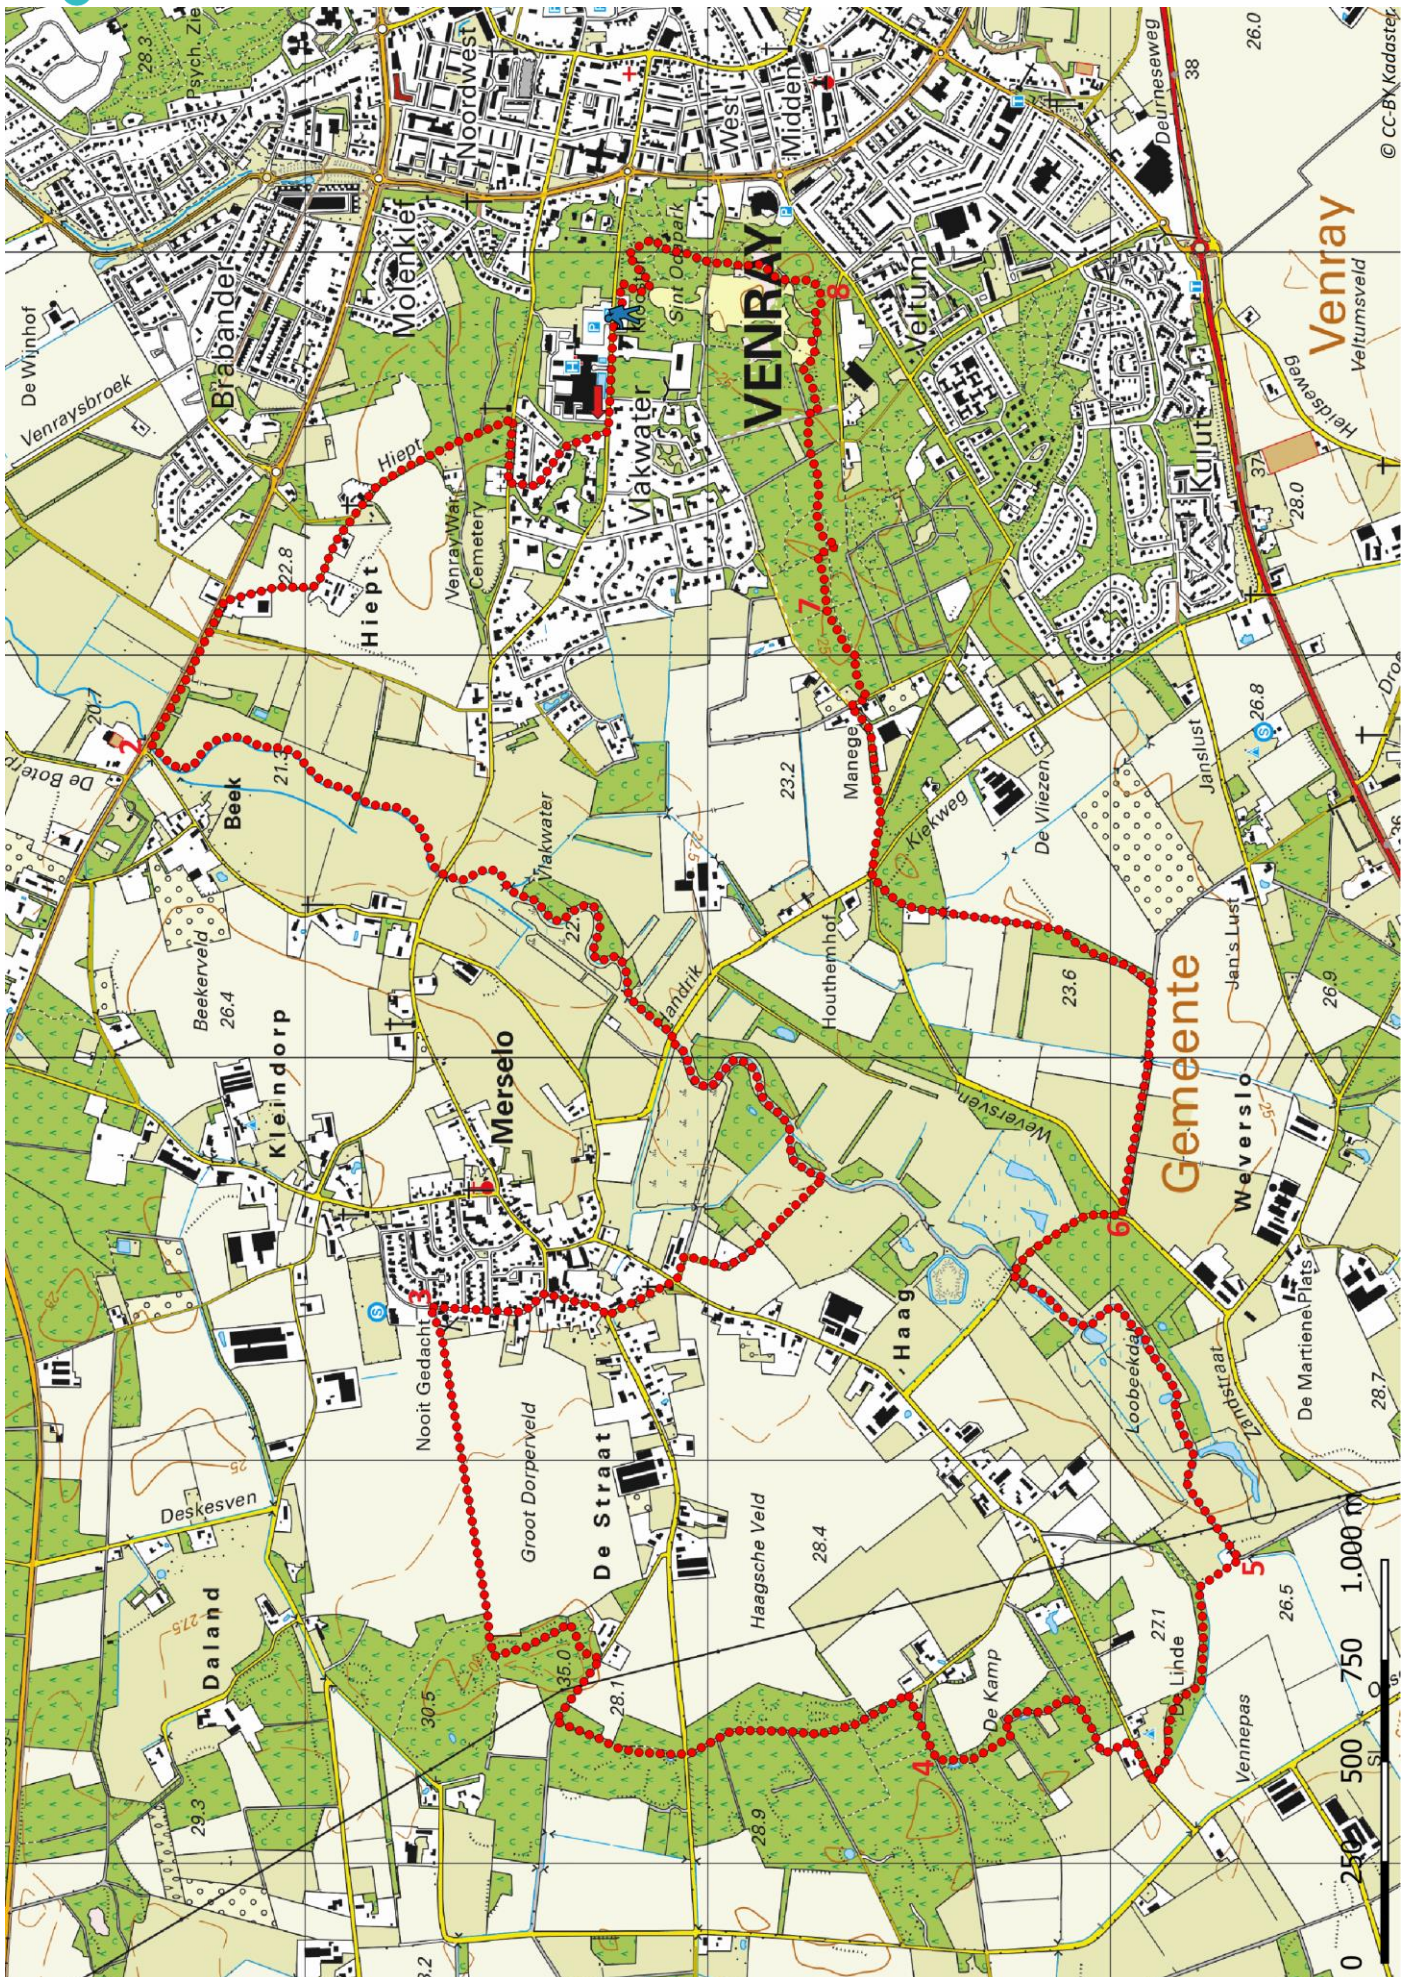

Klik, Print en Wandel

Wandelroutes voor en door wandelaars

Door het Loobeekdal | Venray te Limburg (nl) (15 kilometer)