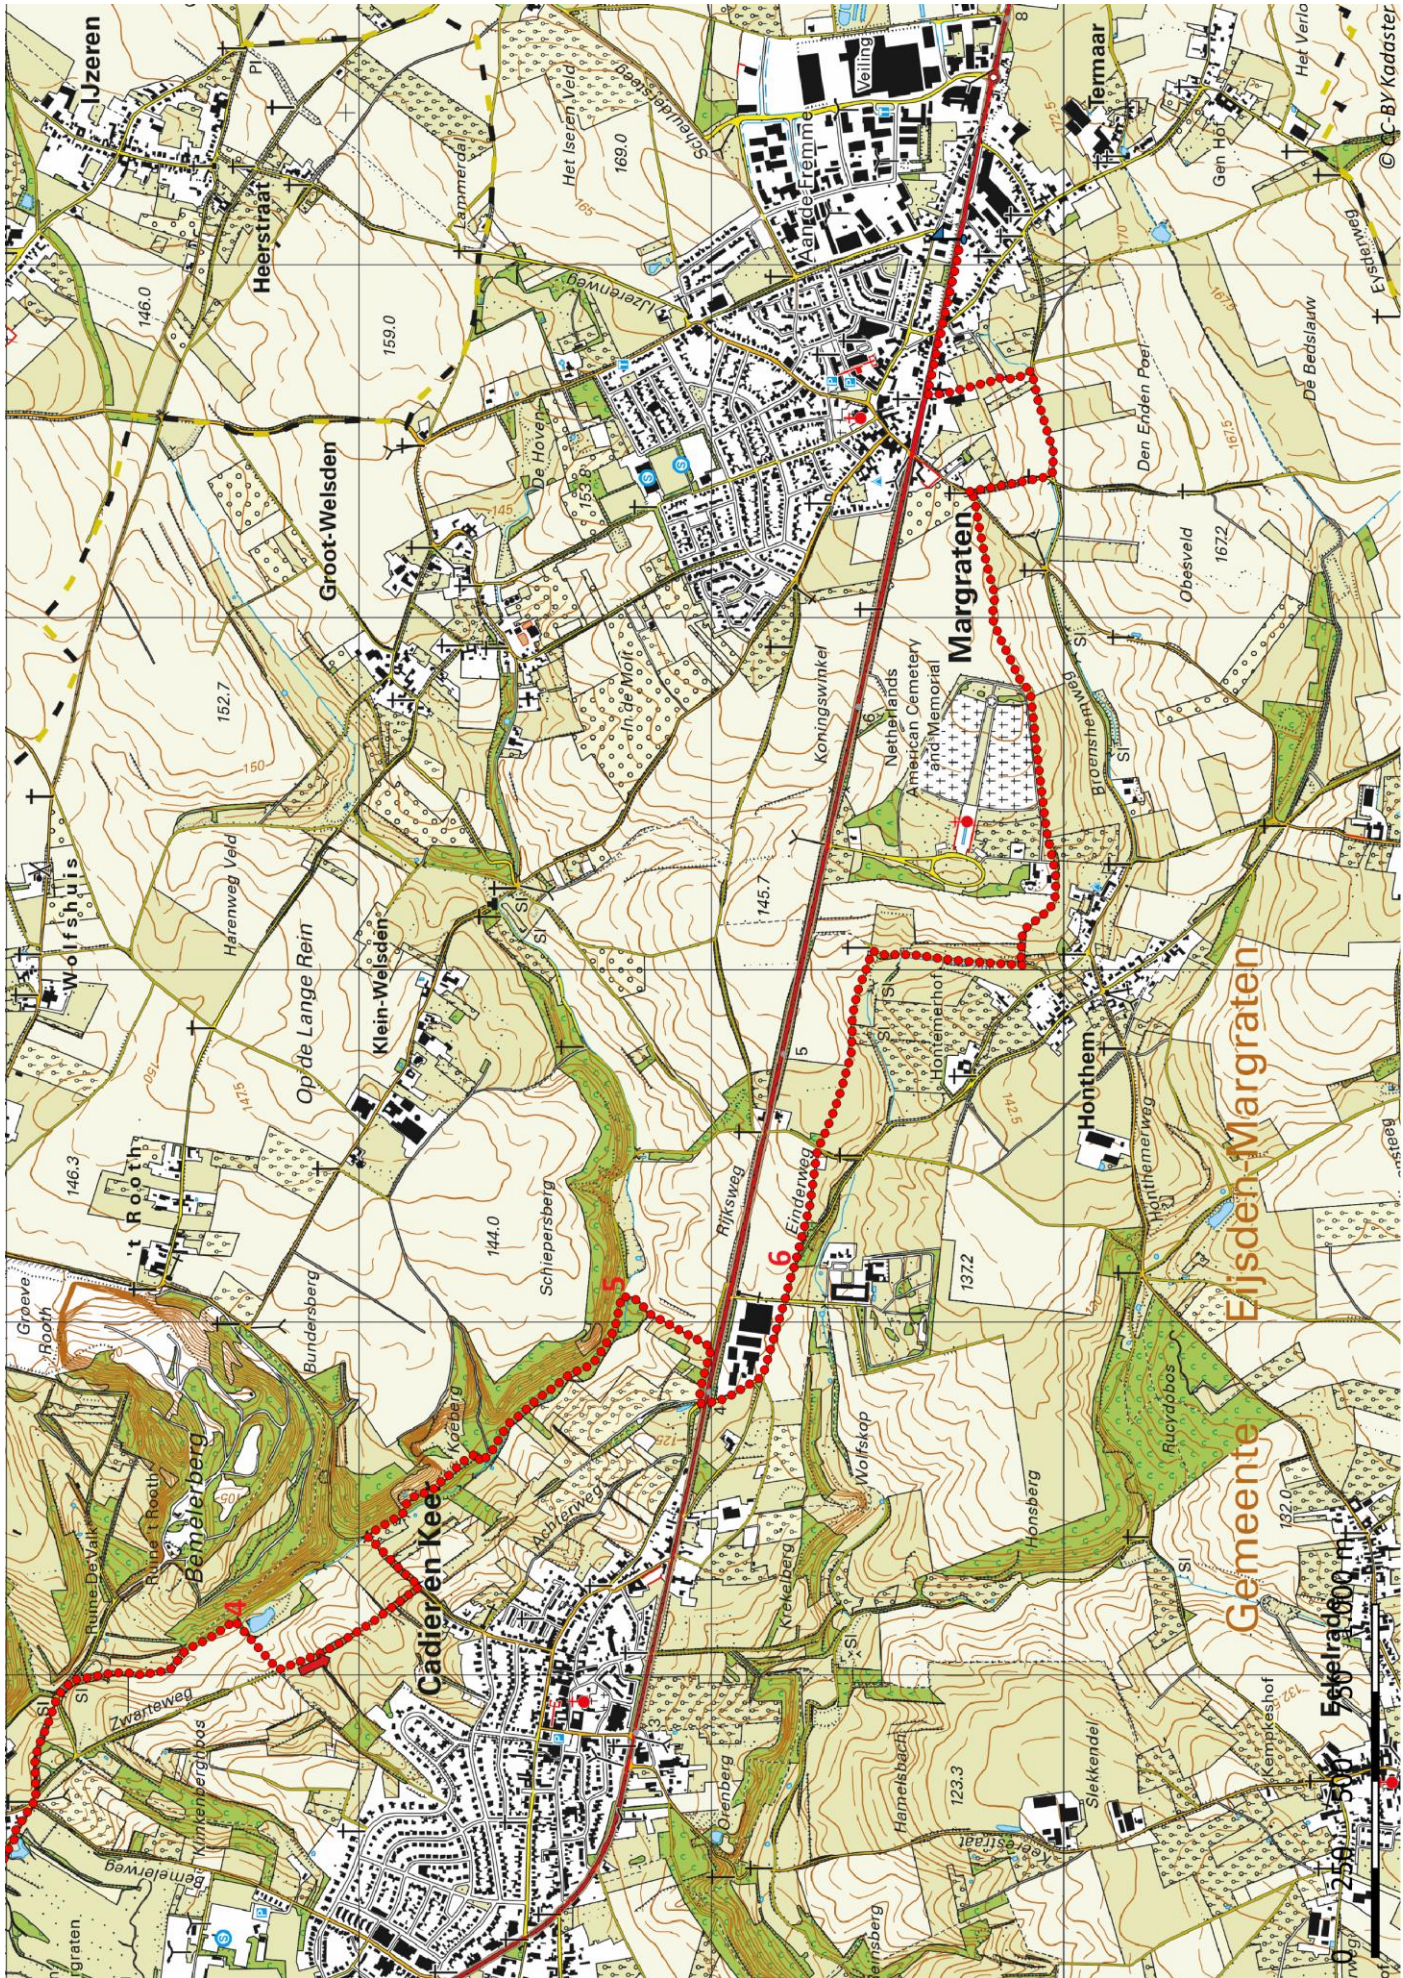

Klik, Print en Wandel

Wandelroutes voor en door wandelaars

Tramlijn Maastricht-Vaals deel 1 | Maastricht - Margraten te Limburg (nl) (13 kilometer)