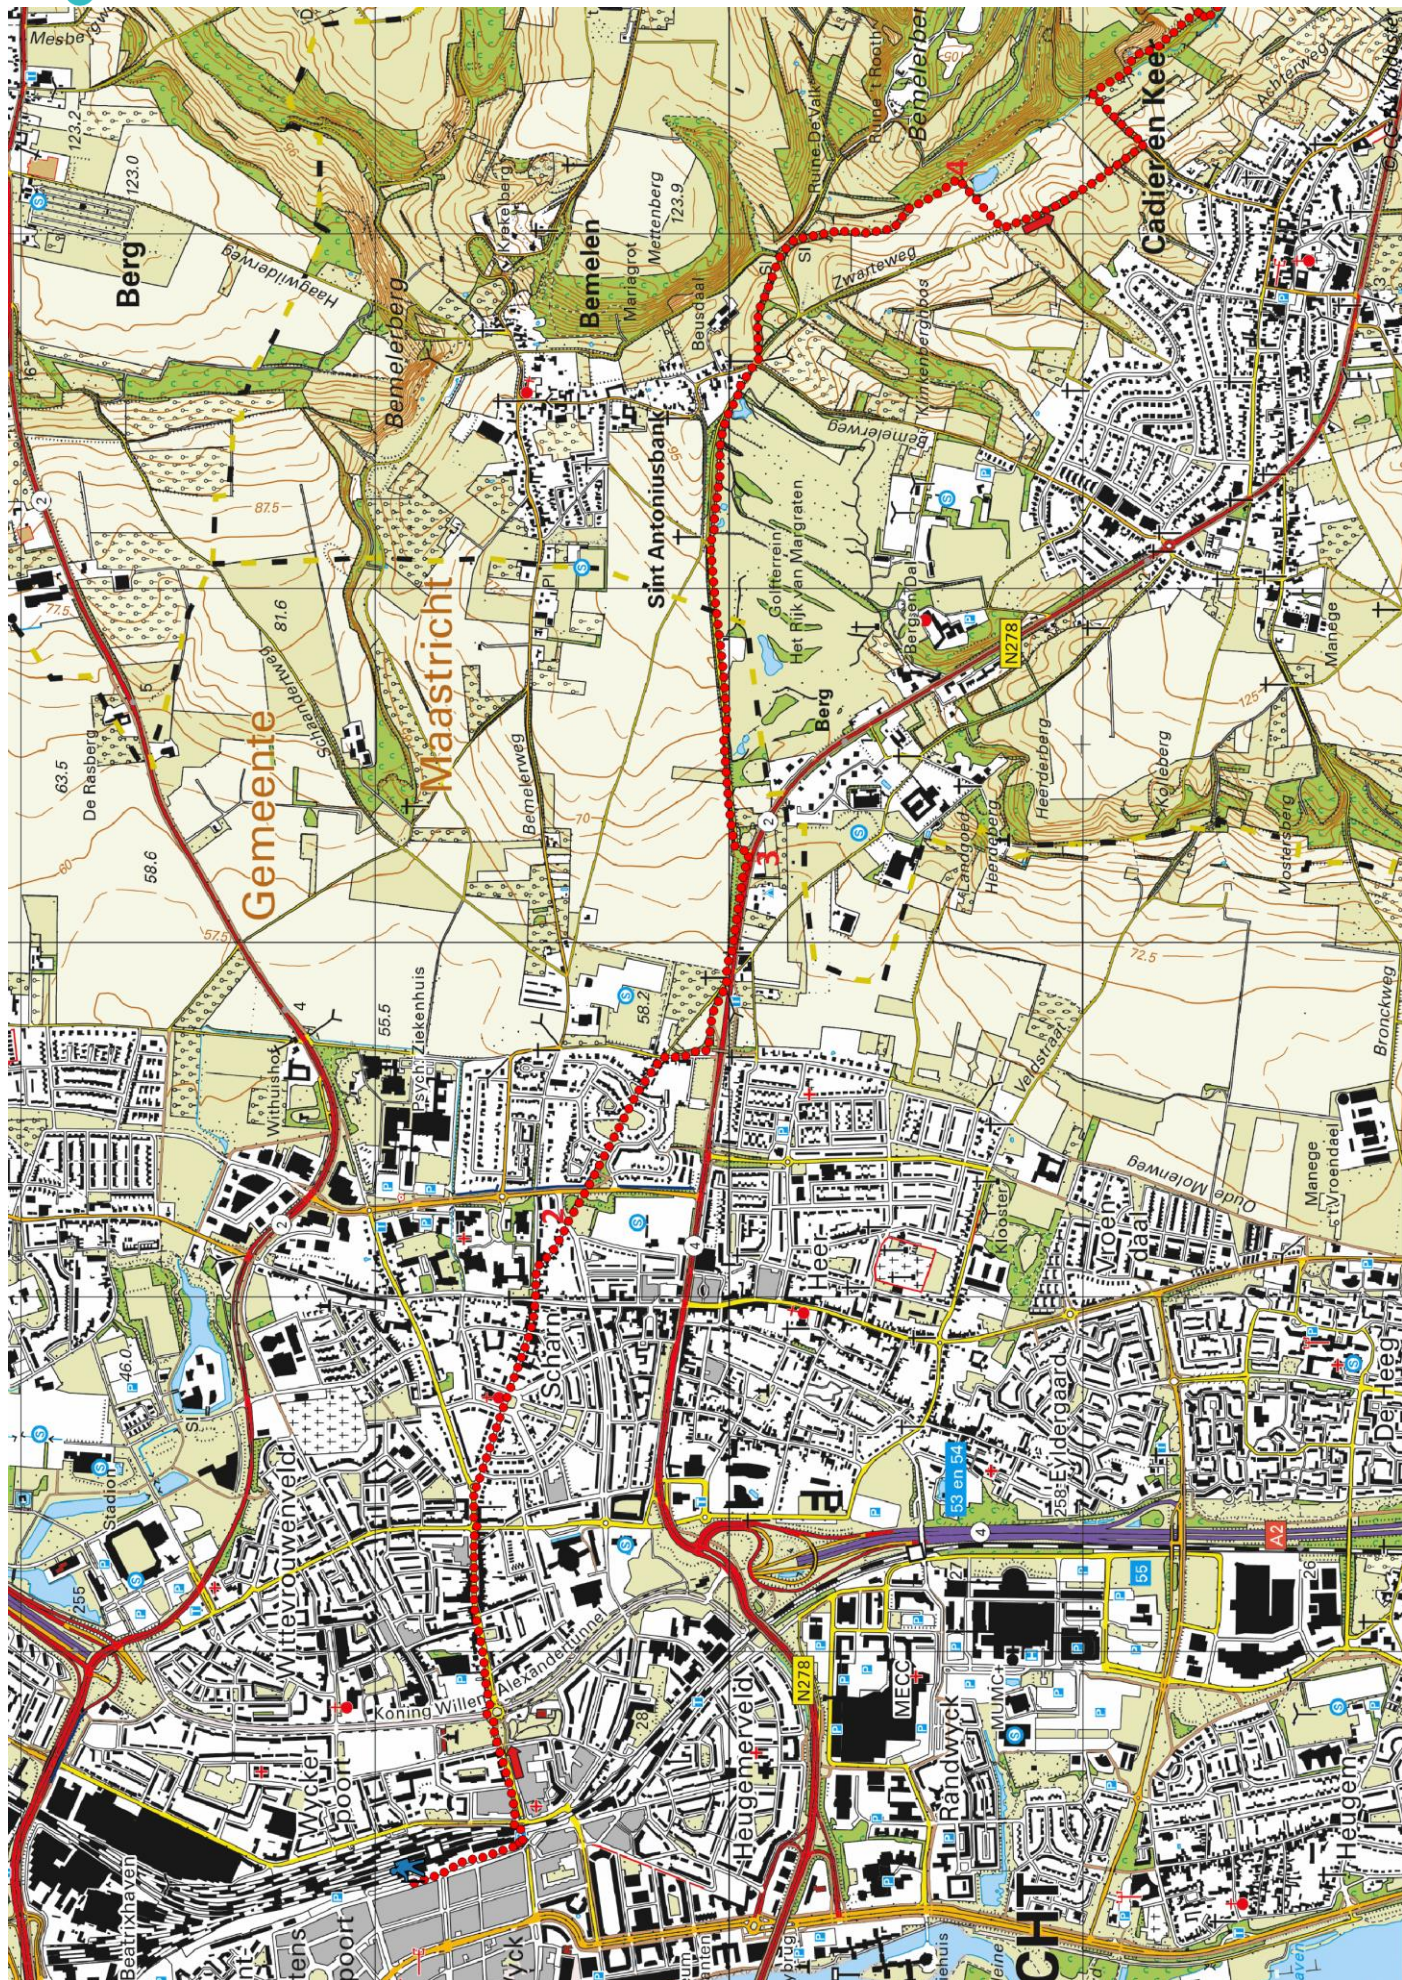

Klik, Print en Wandel

Wandelroutes voor en door wandelaars

Tramlijn Maastricht-Vaals deel 1 | Maastricht - Margraten te Limburg (nl) (13 kilometer)