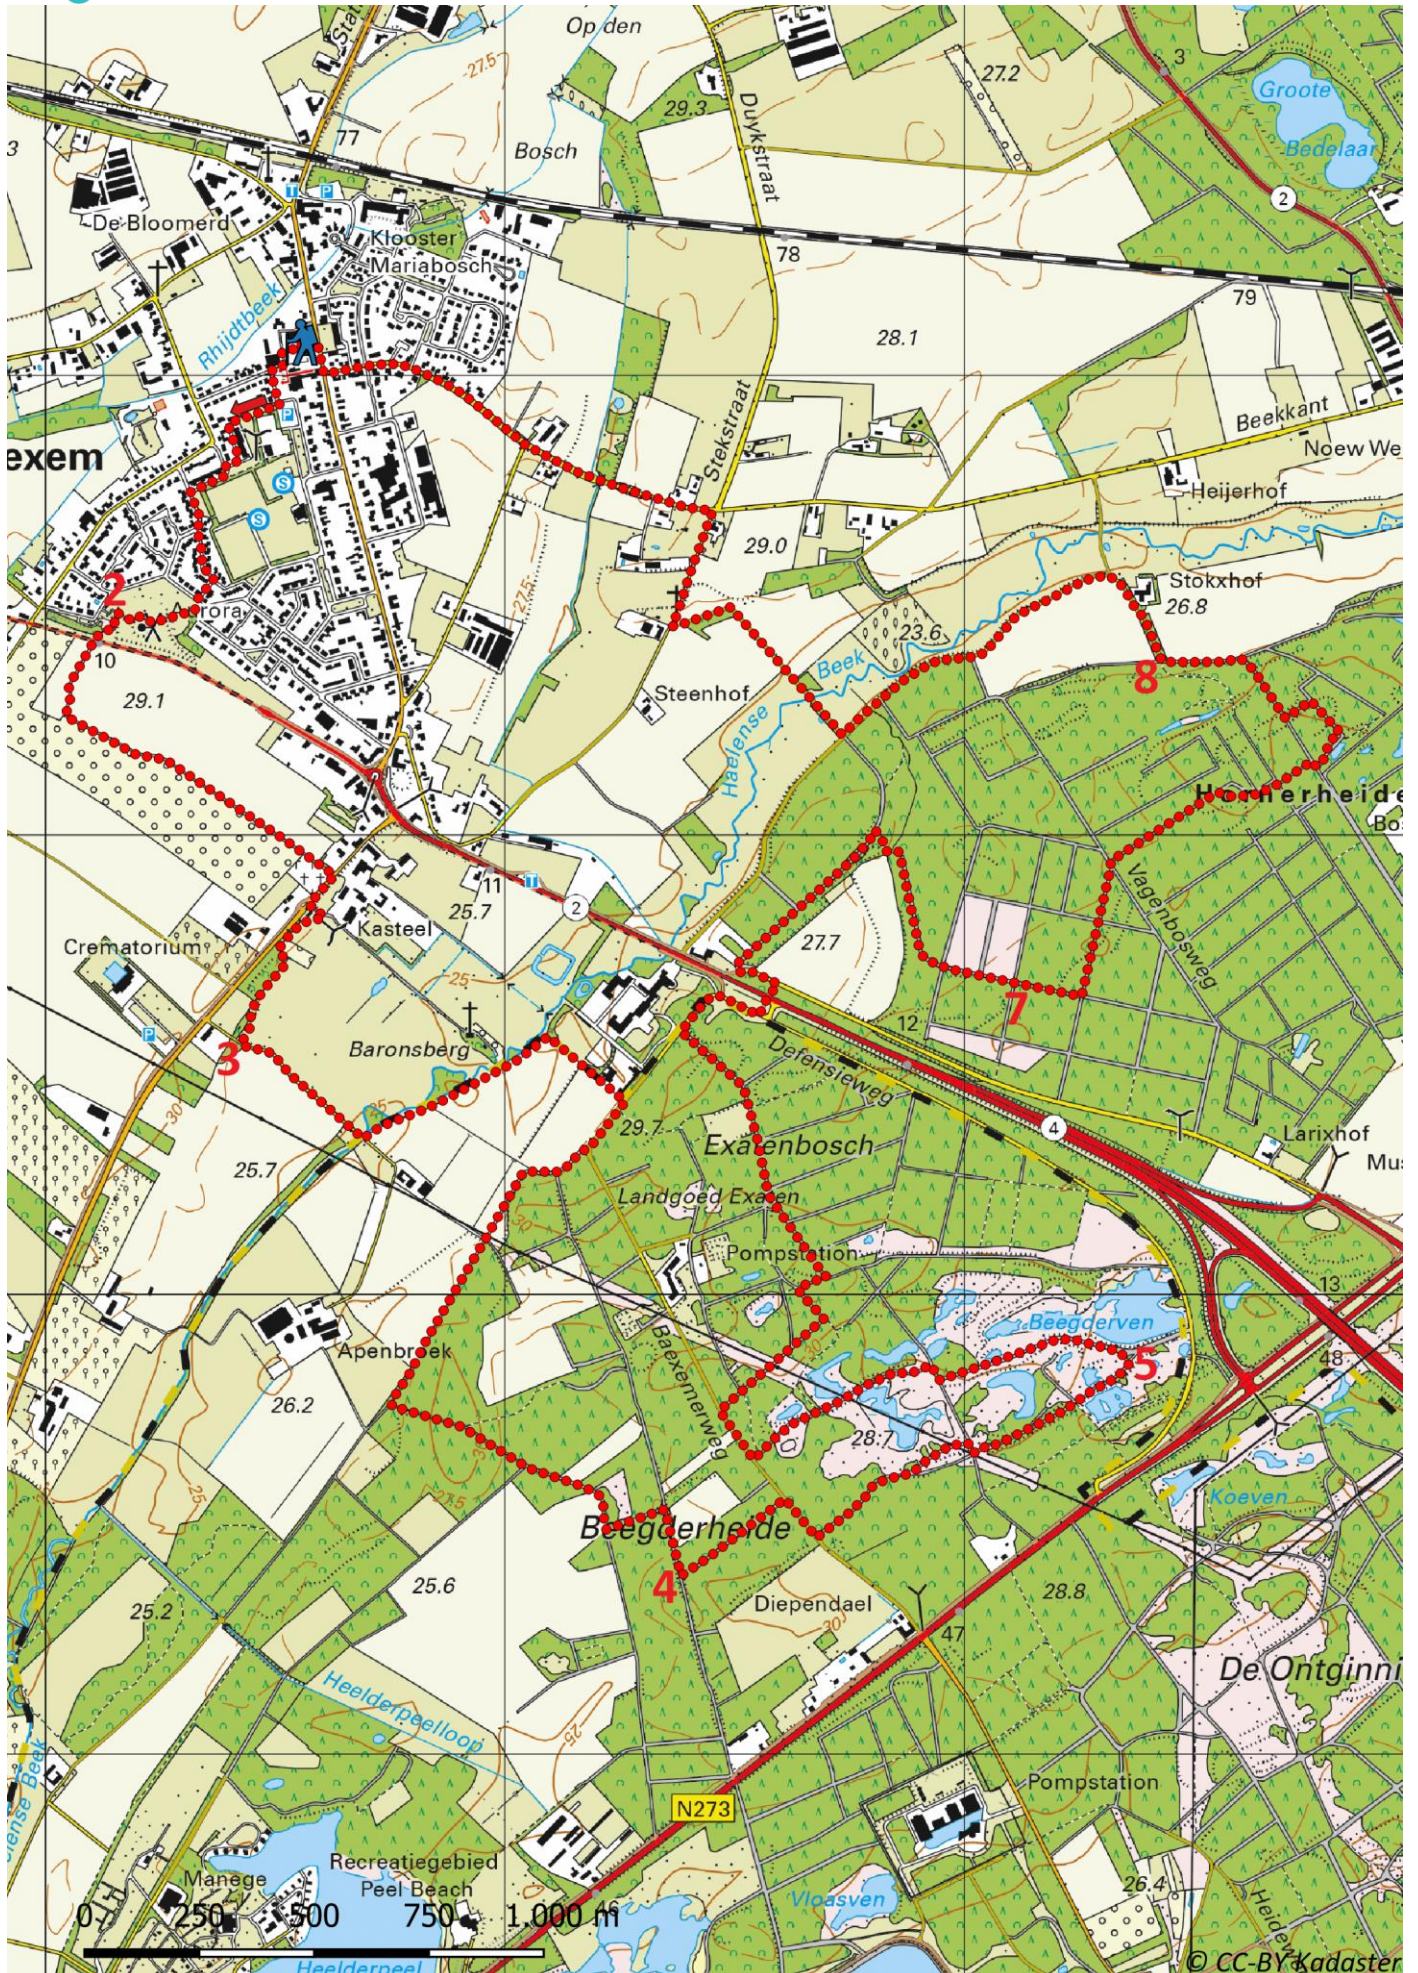

# Klik, Print en Wandel

Wandelroutes voor en door wandelaars

Naar de Beegderheide | Baaxem te Limburg (nl) (14 kilometer)