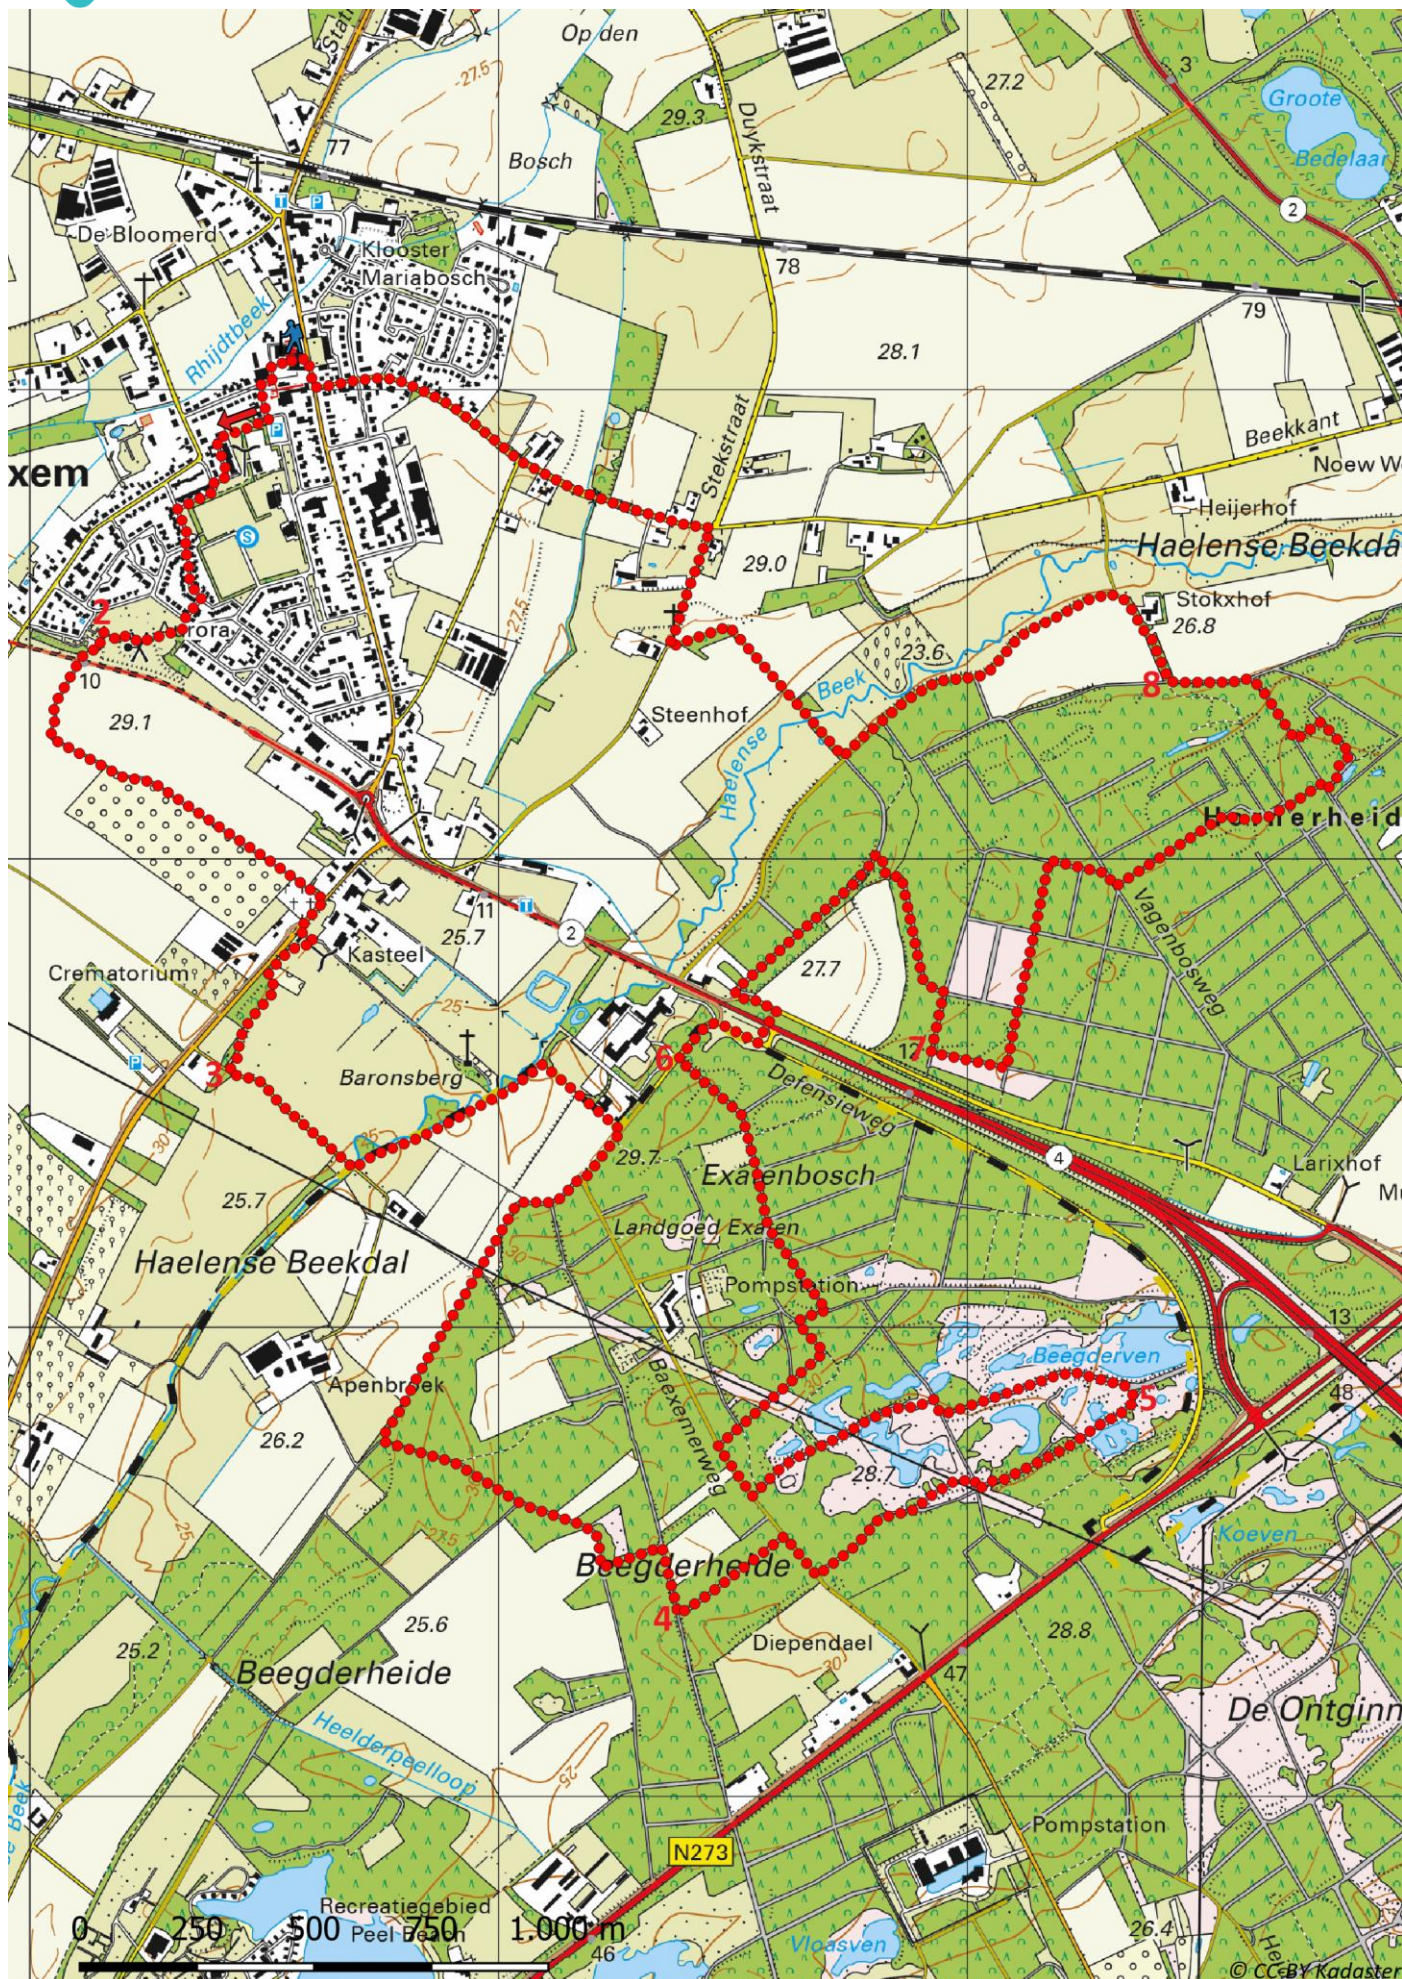

Klik, Print en Wandel

Wandelroutes voor en door wandelaars

Naar de Beegderheide | Baaxem te Limburg (nl) (15 kilometer)