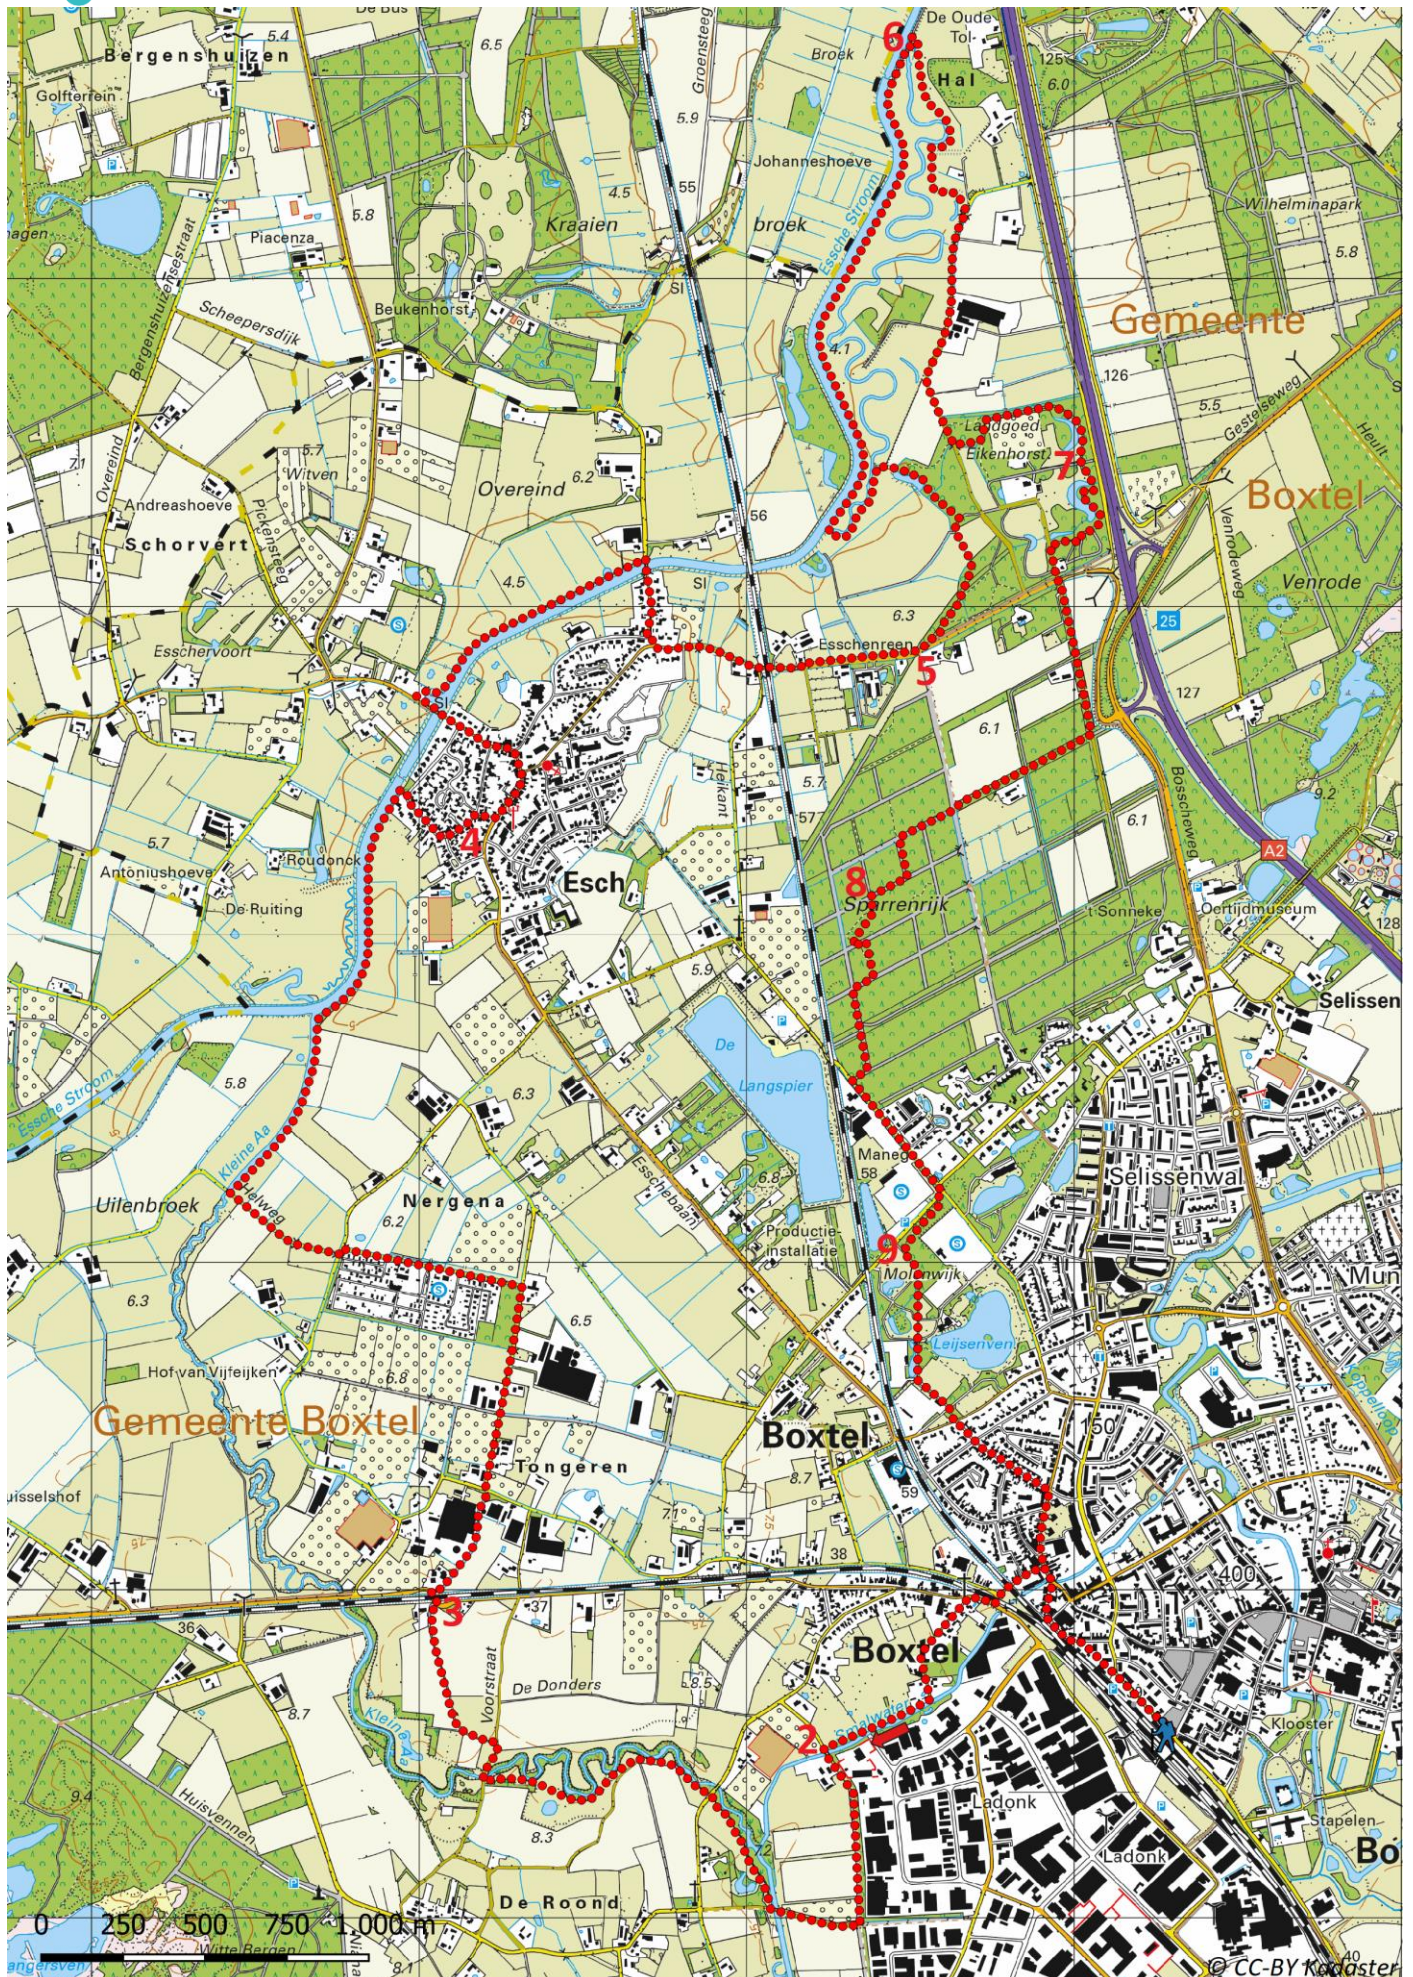

Klik, Print en Wandel

Wandelroutes voor en door wandelaars

Langs de Esche Stroom | Boxtel te Noord-Brabant (nl) (21 kilometer)