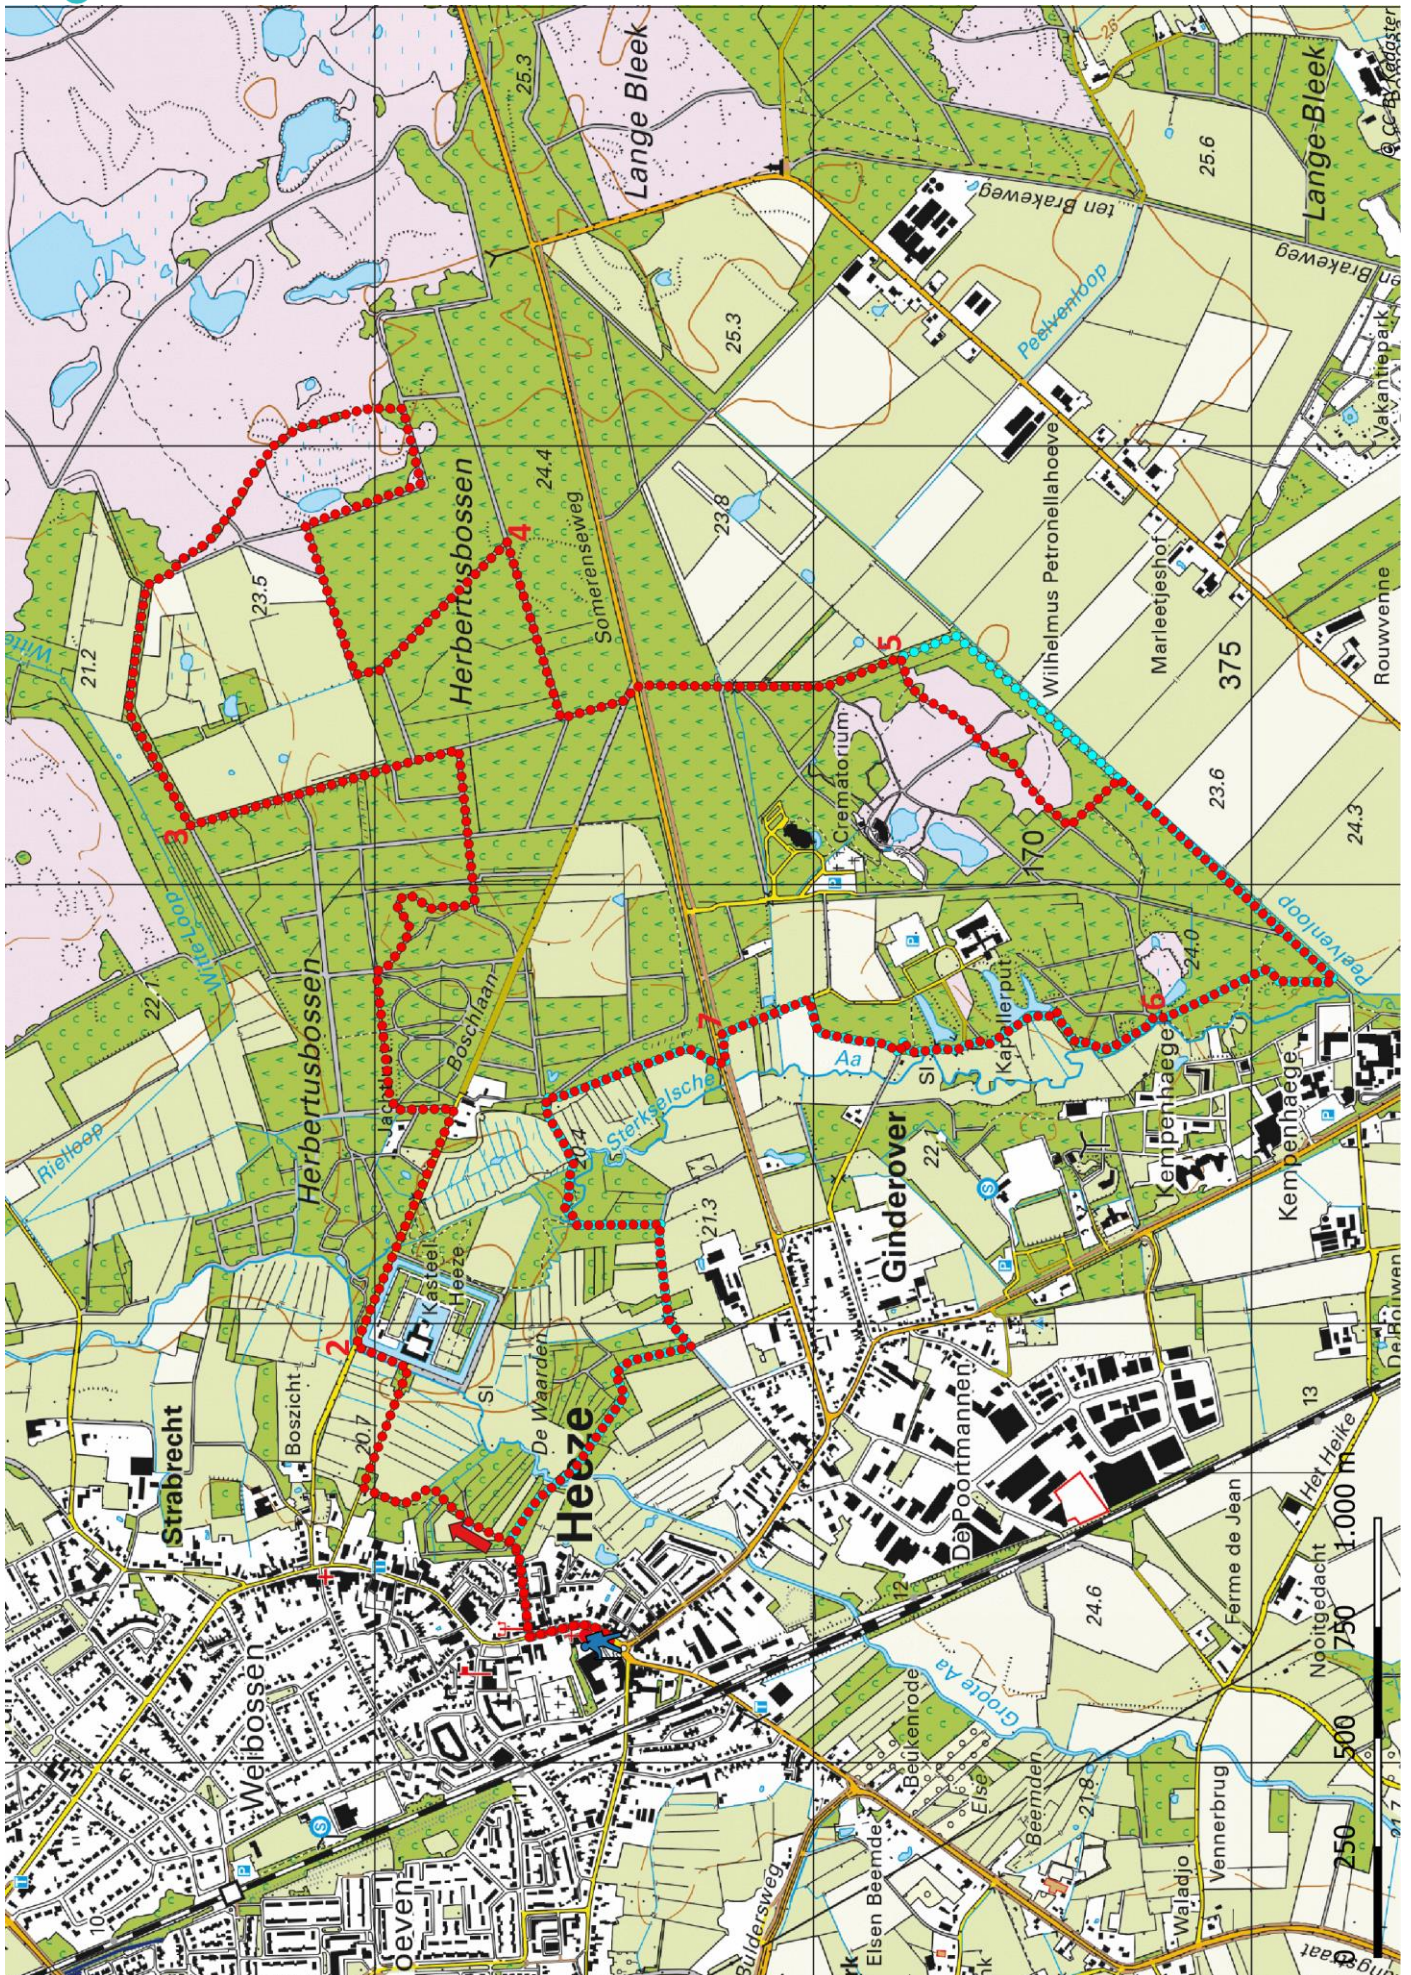

# Klik, Print en Wandel

Wandelroutes voor en door wandelaars

Naar de Kapellerput | Heeze te Noord-Brabant (nl) (13 kilometer)