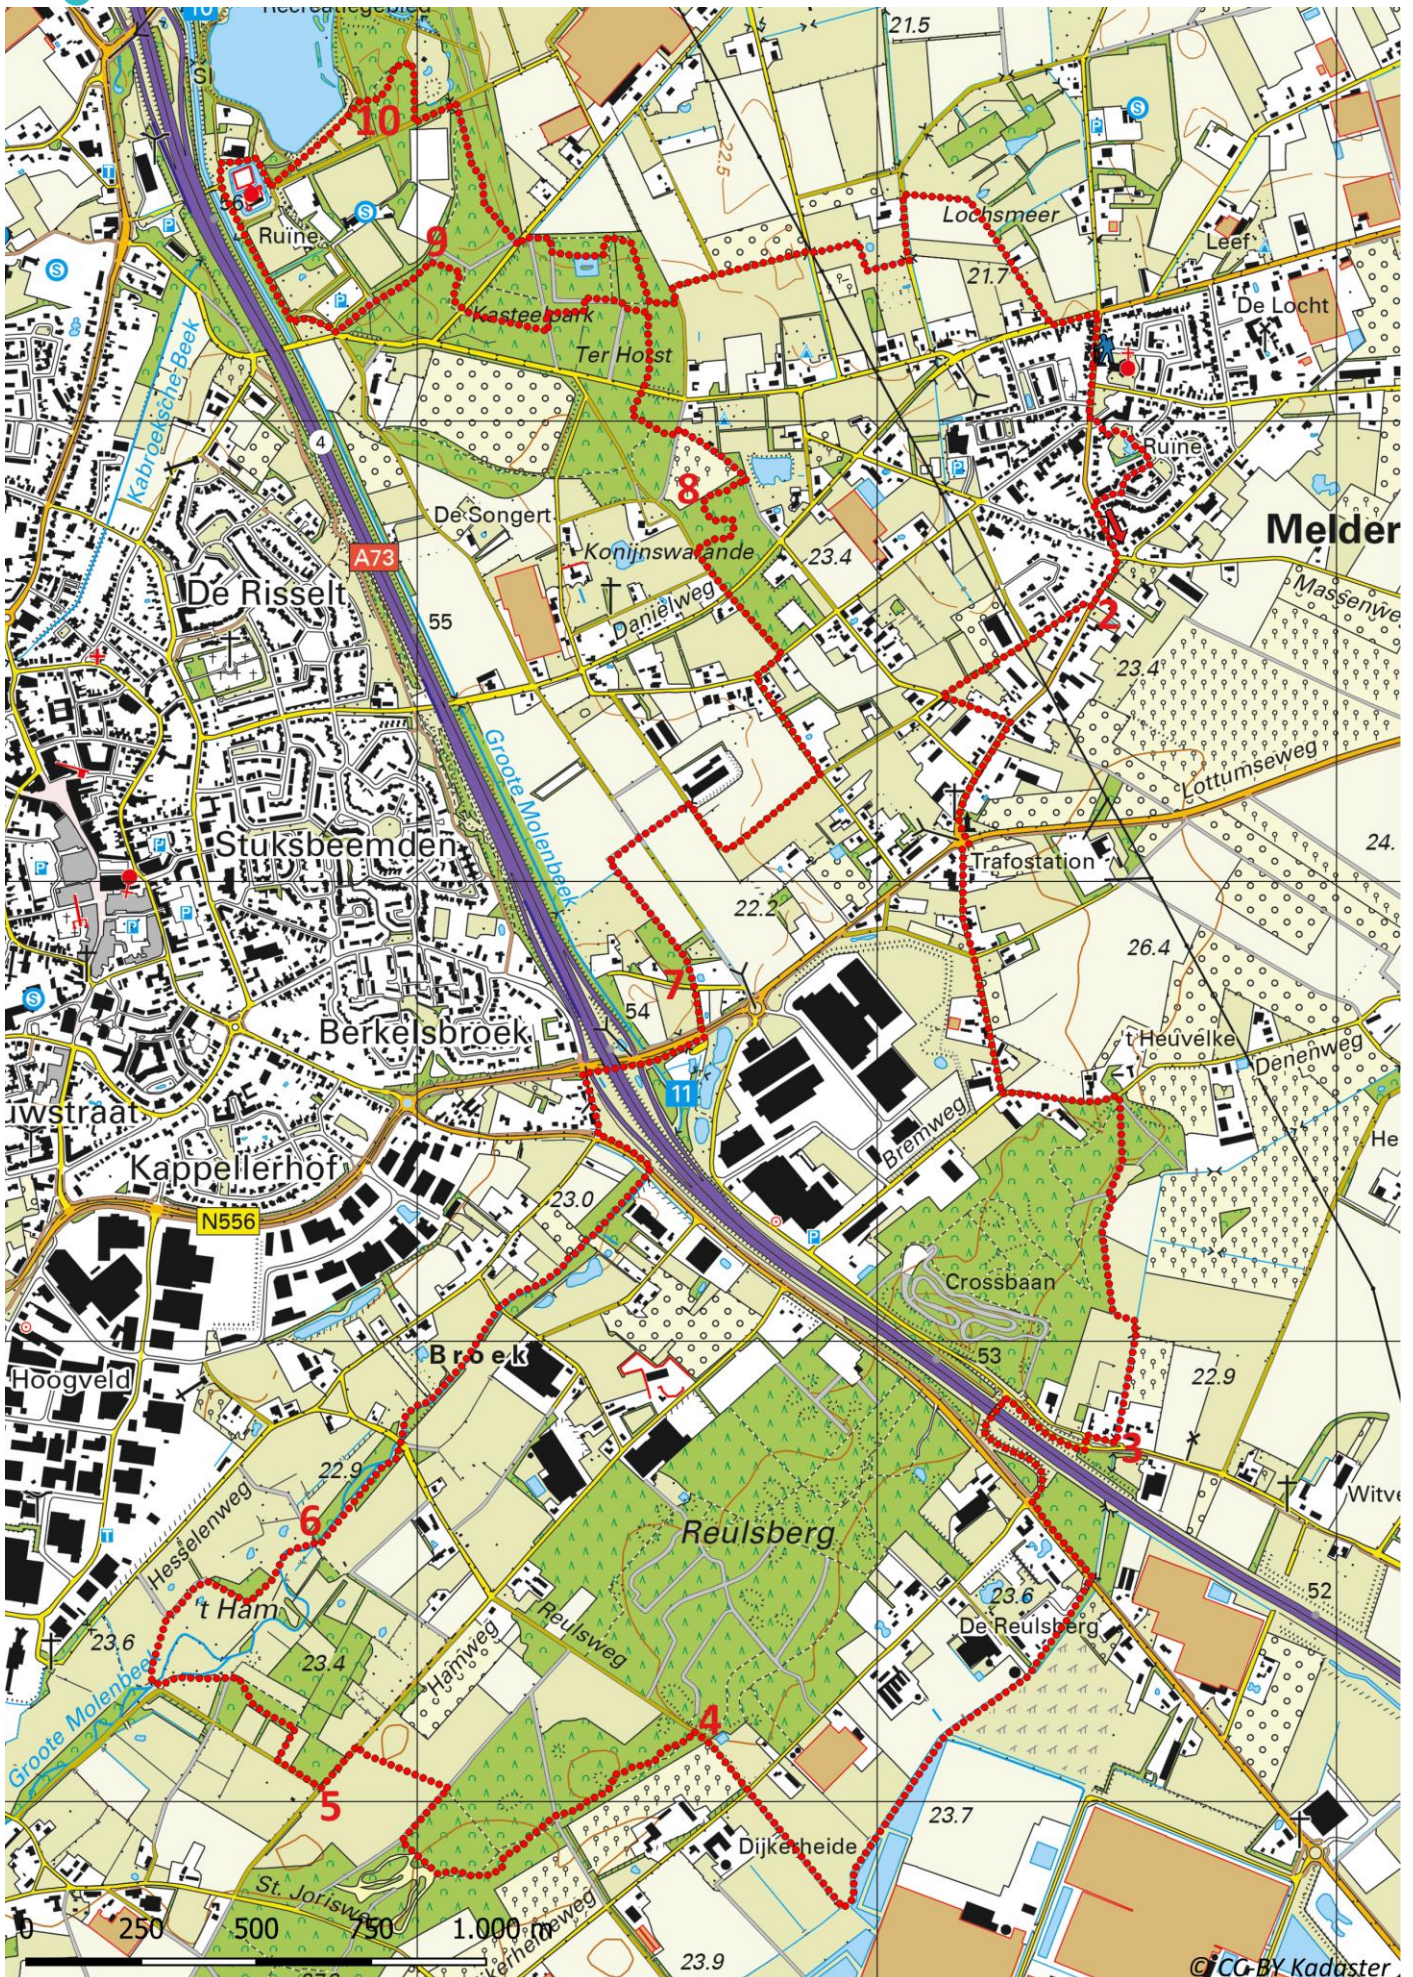

# Klik, Print en Wandel

Wandelroutes voor en door wandelaars

Naar 't Ham | Melders te Limburg (nl) (17 kilometer)