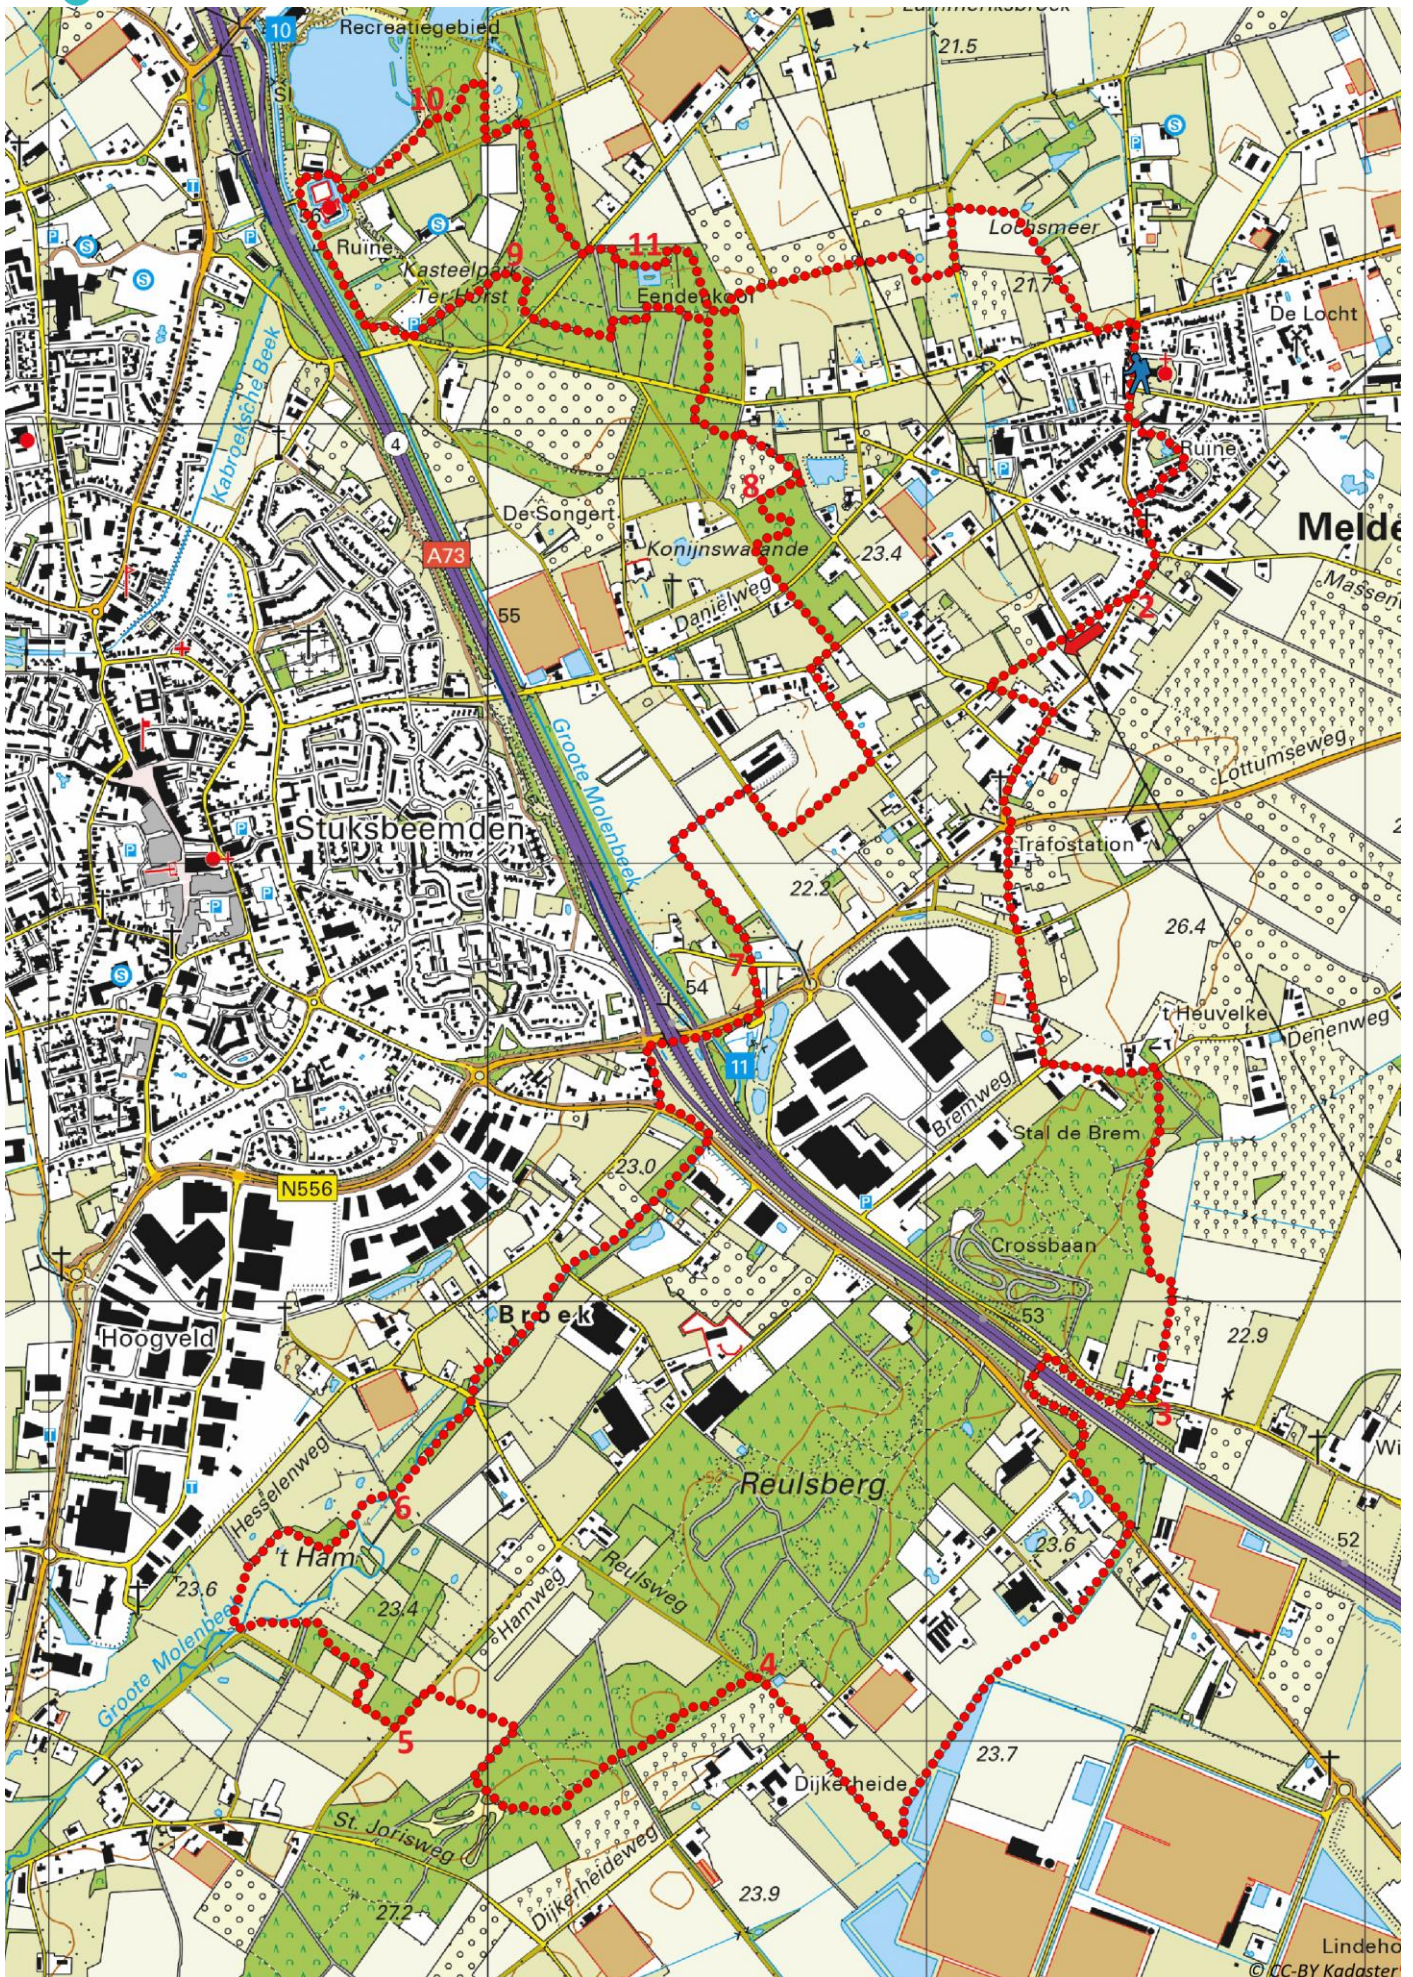

# Klik, Print en Wandel

Wandelroutes voor en door wandelaars

Naar 't Ham | Melderslo te Limburg (nl) (17 kilometer)