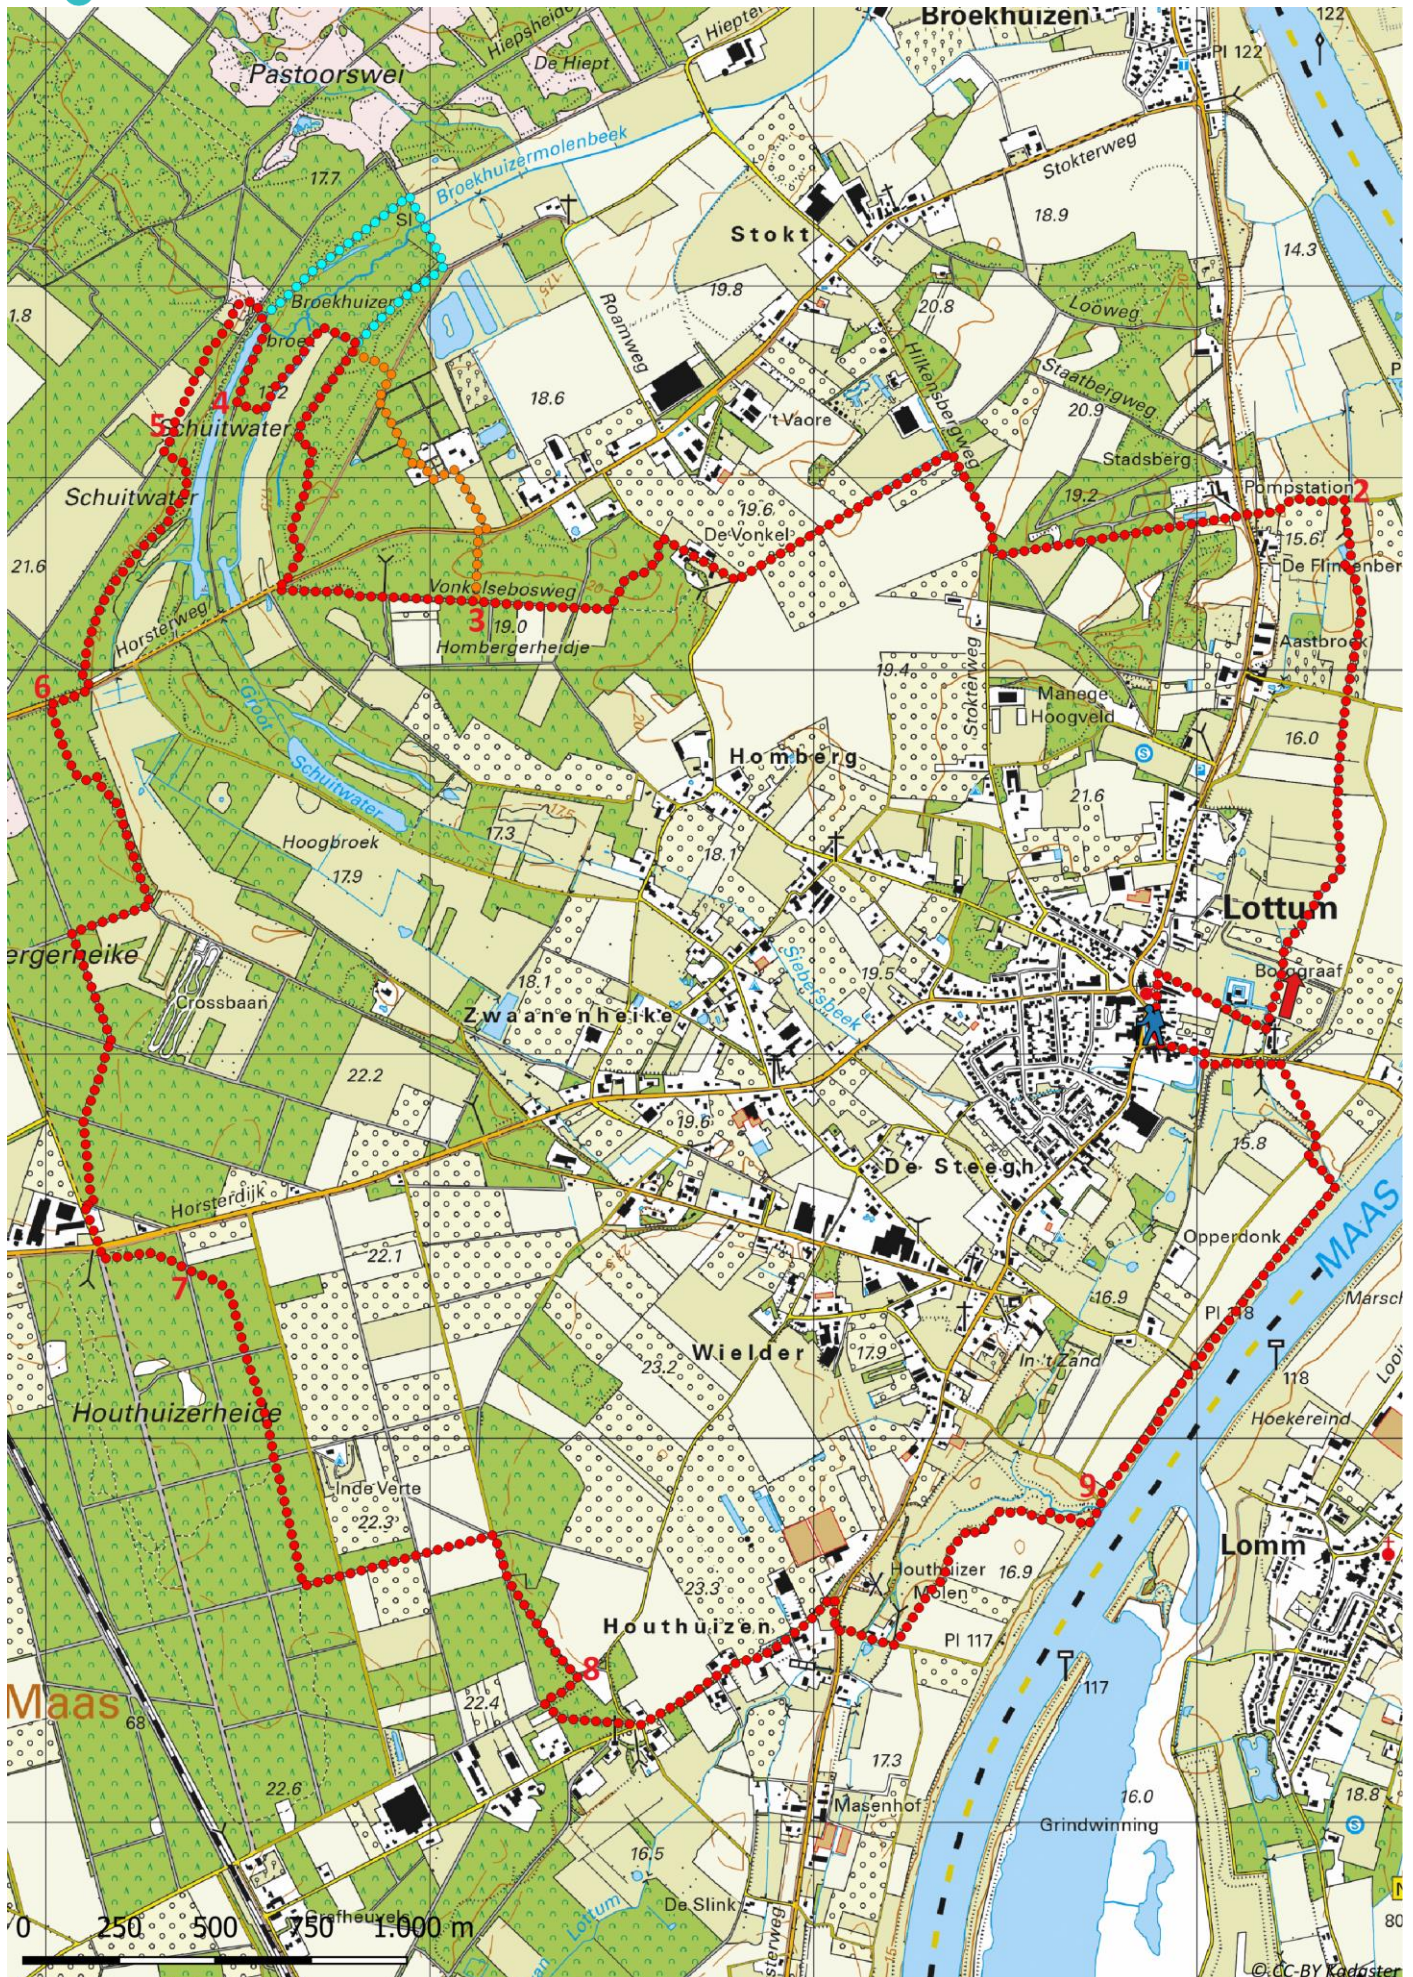

# Klik, Print en Wandel

Wandelroutes voor en door wandelaars

Naar het Schuitwater | Lottum te Limburg (nl) (16 kilometer)