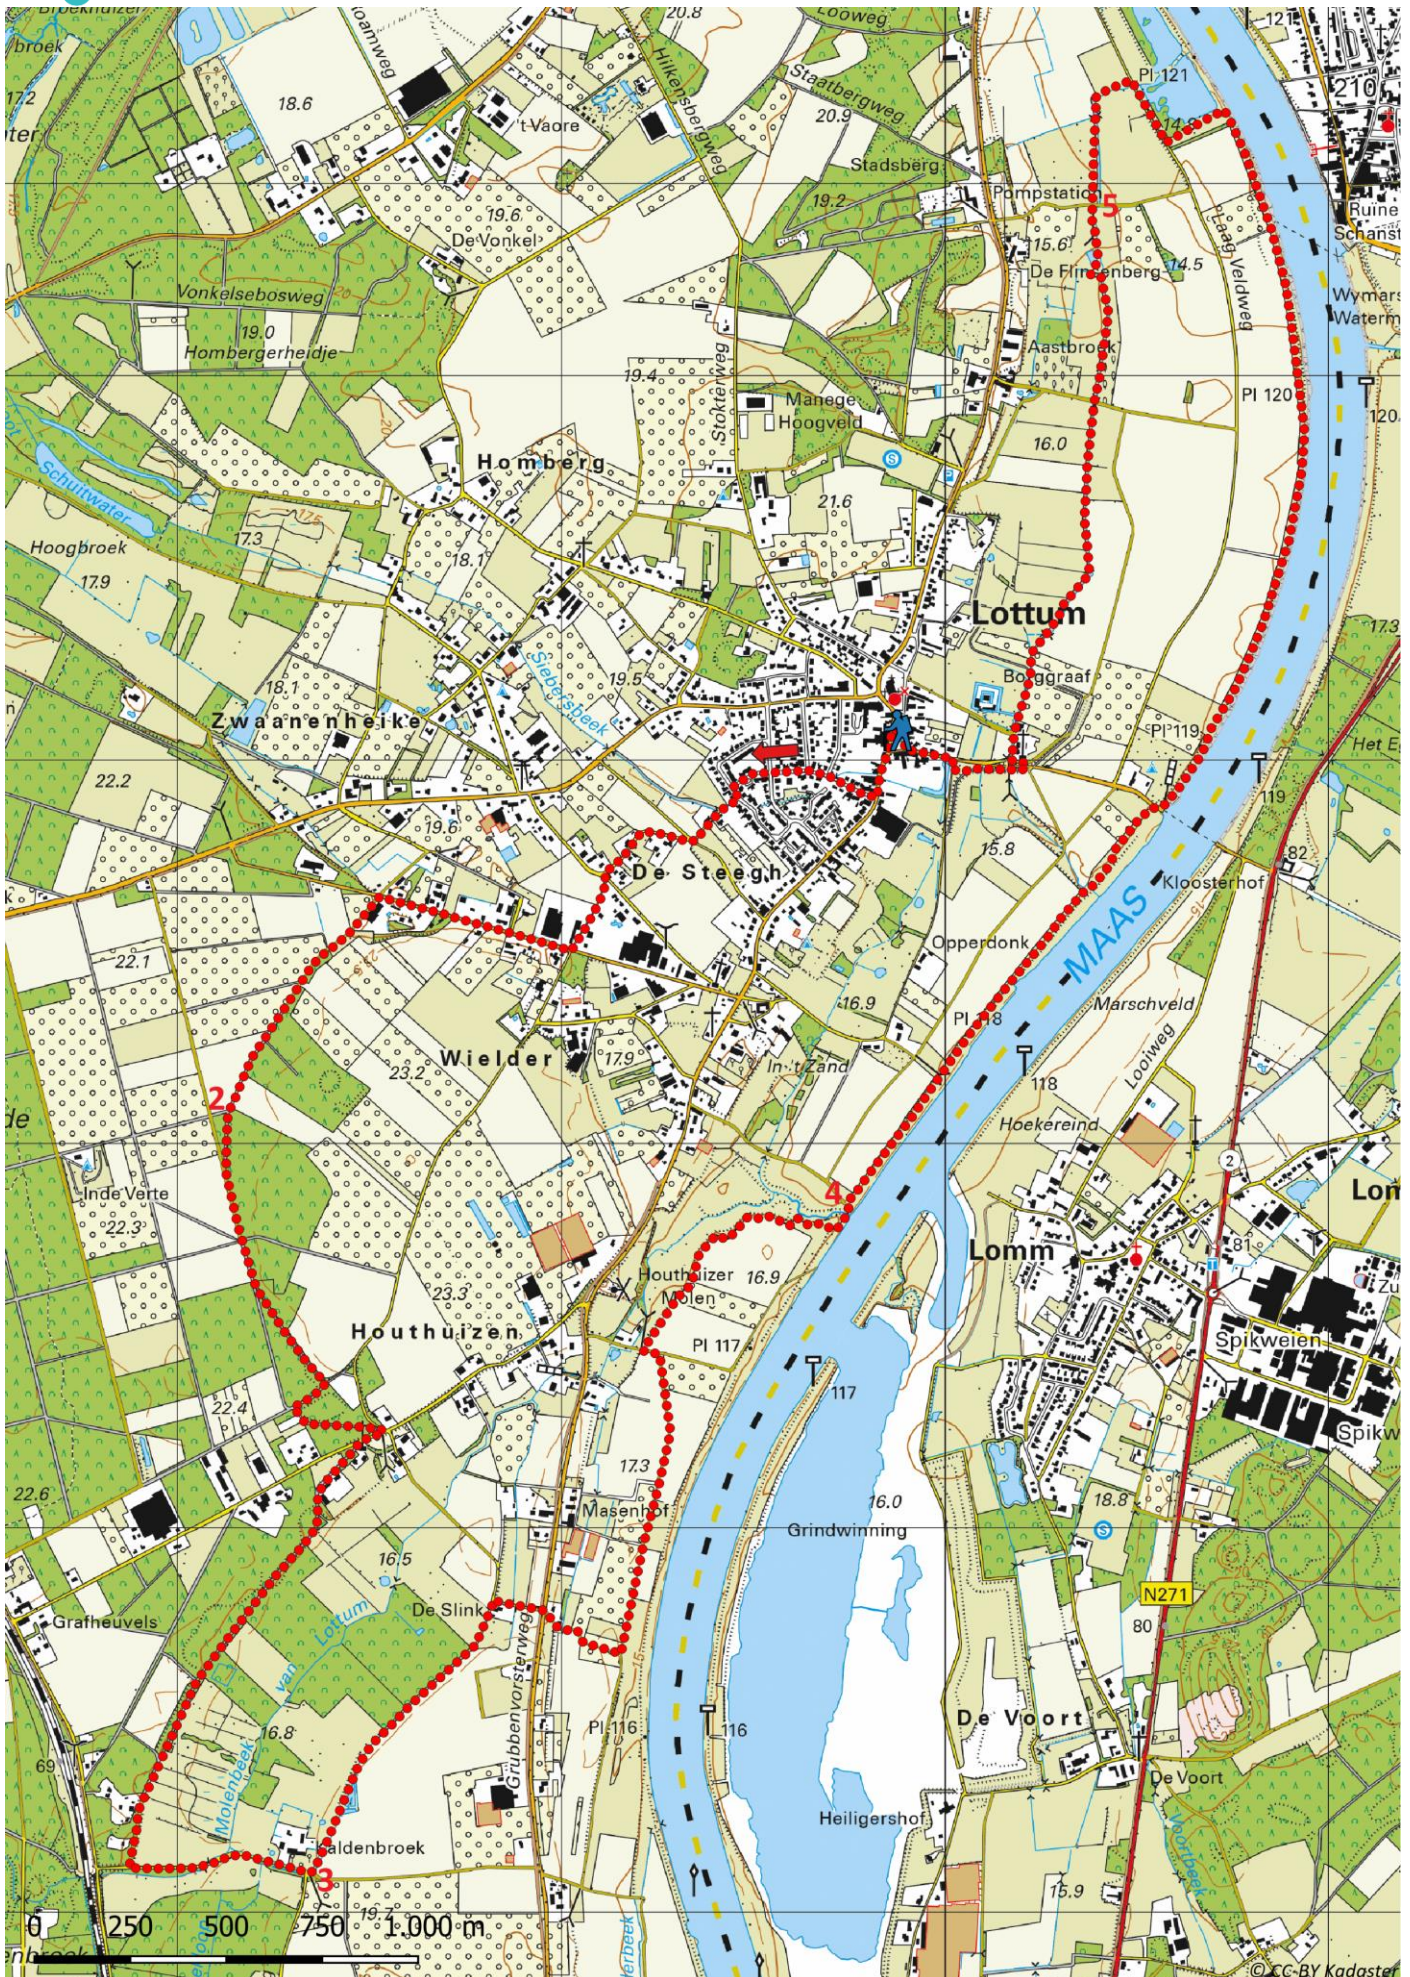

Klik, Print en Wandel

Wandelroutes voor en door wandelaars

Kaldenbroek en Aastbroek | Lottum te Limburg (nl) (14 kilometer)