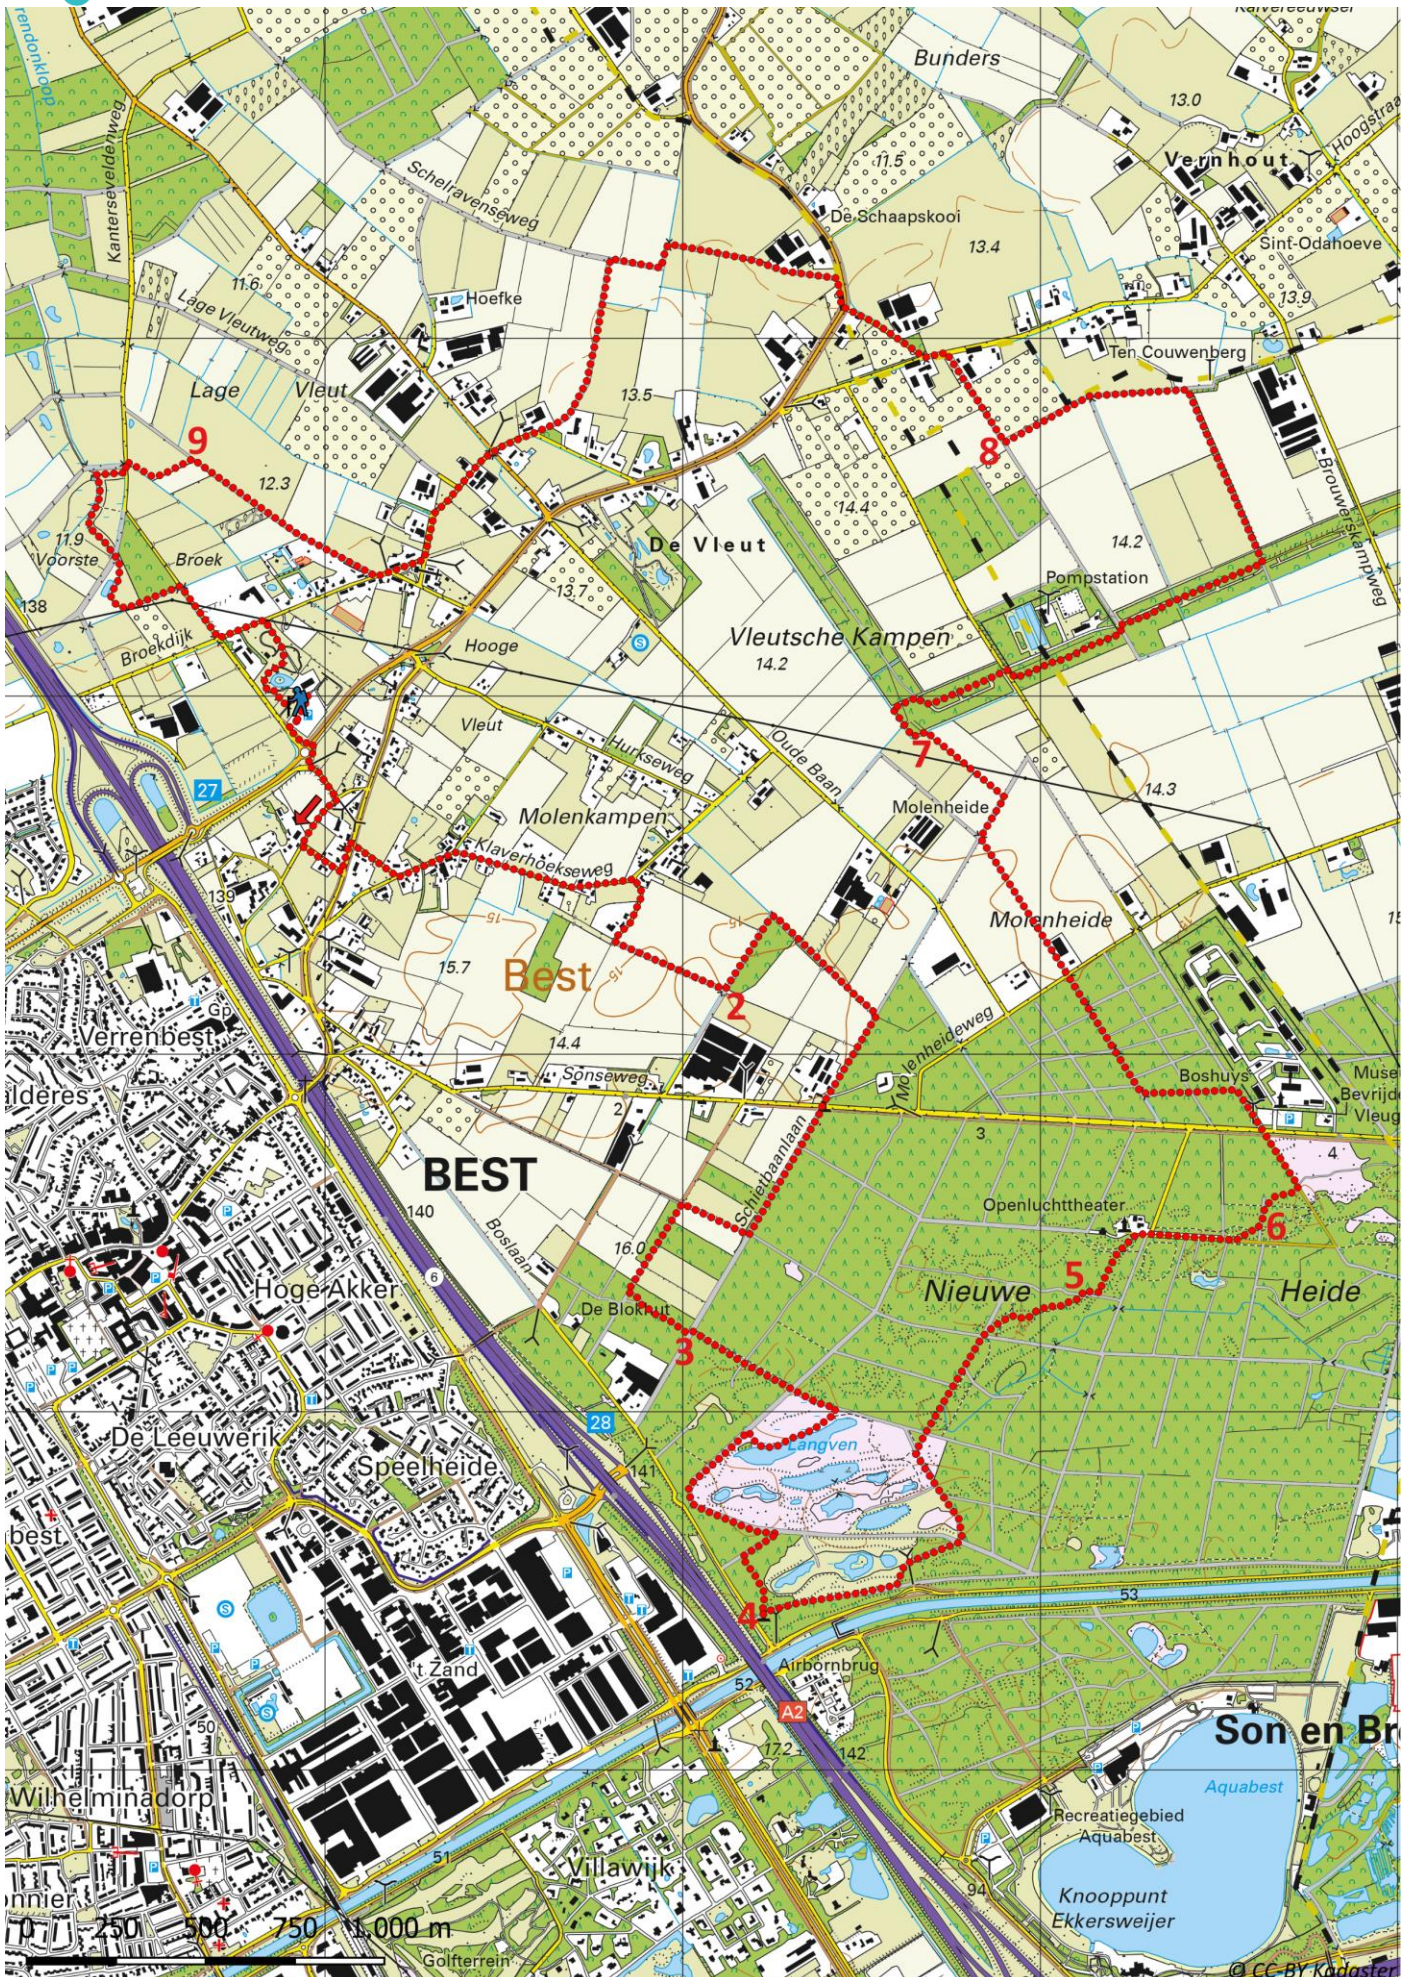

Klik, Print en Wandel

Wandelroutes voor en door wandelaars

Door de Sonse Heide | Best te Noord-Brabant (nl) (17 kilometer)