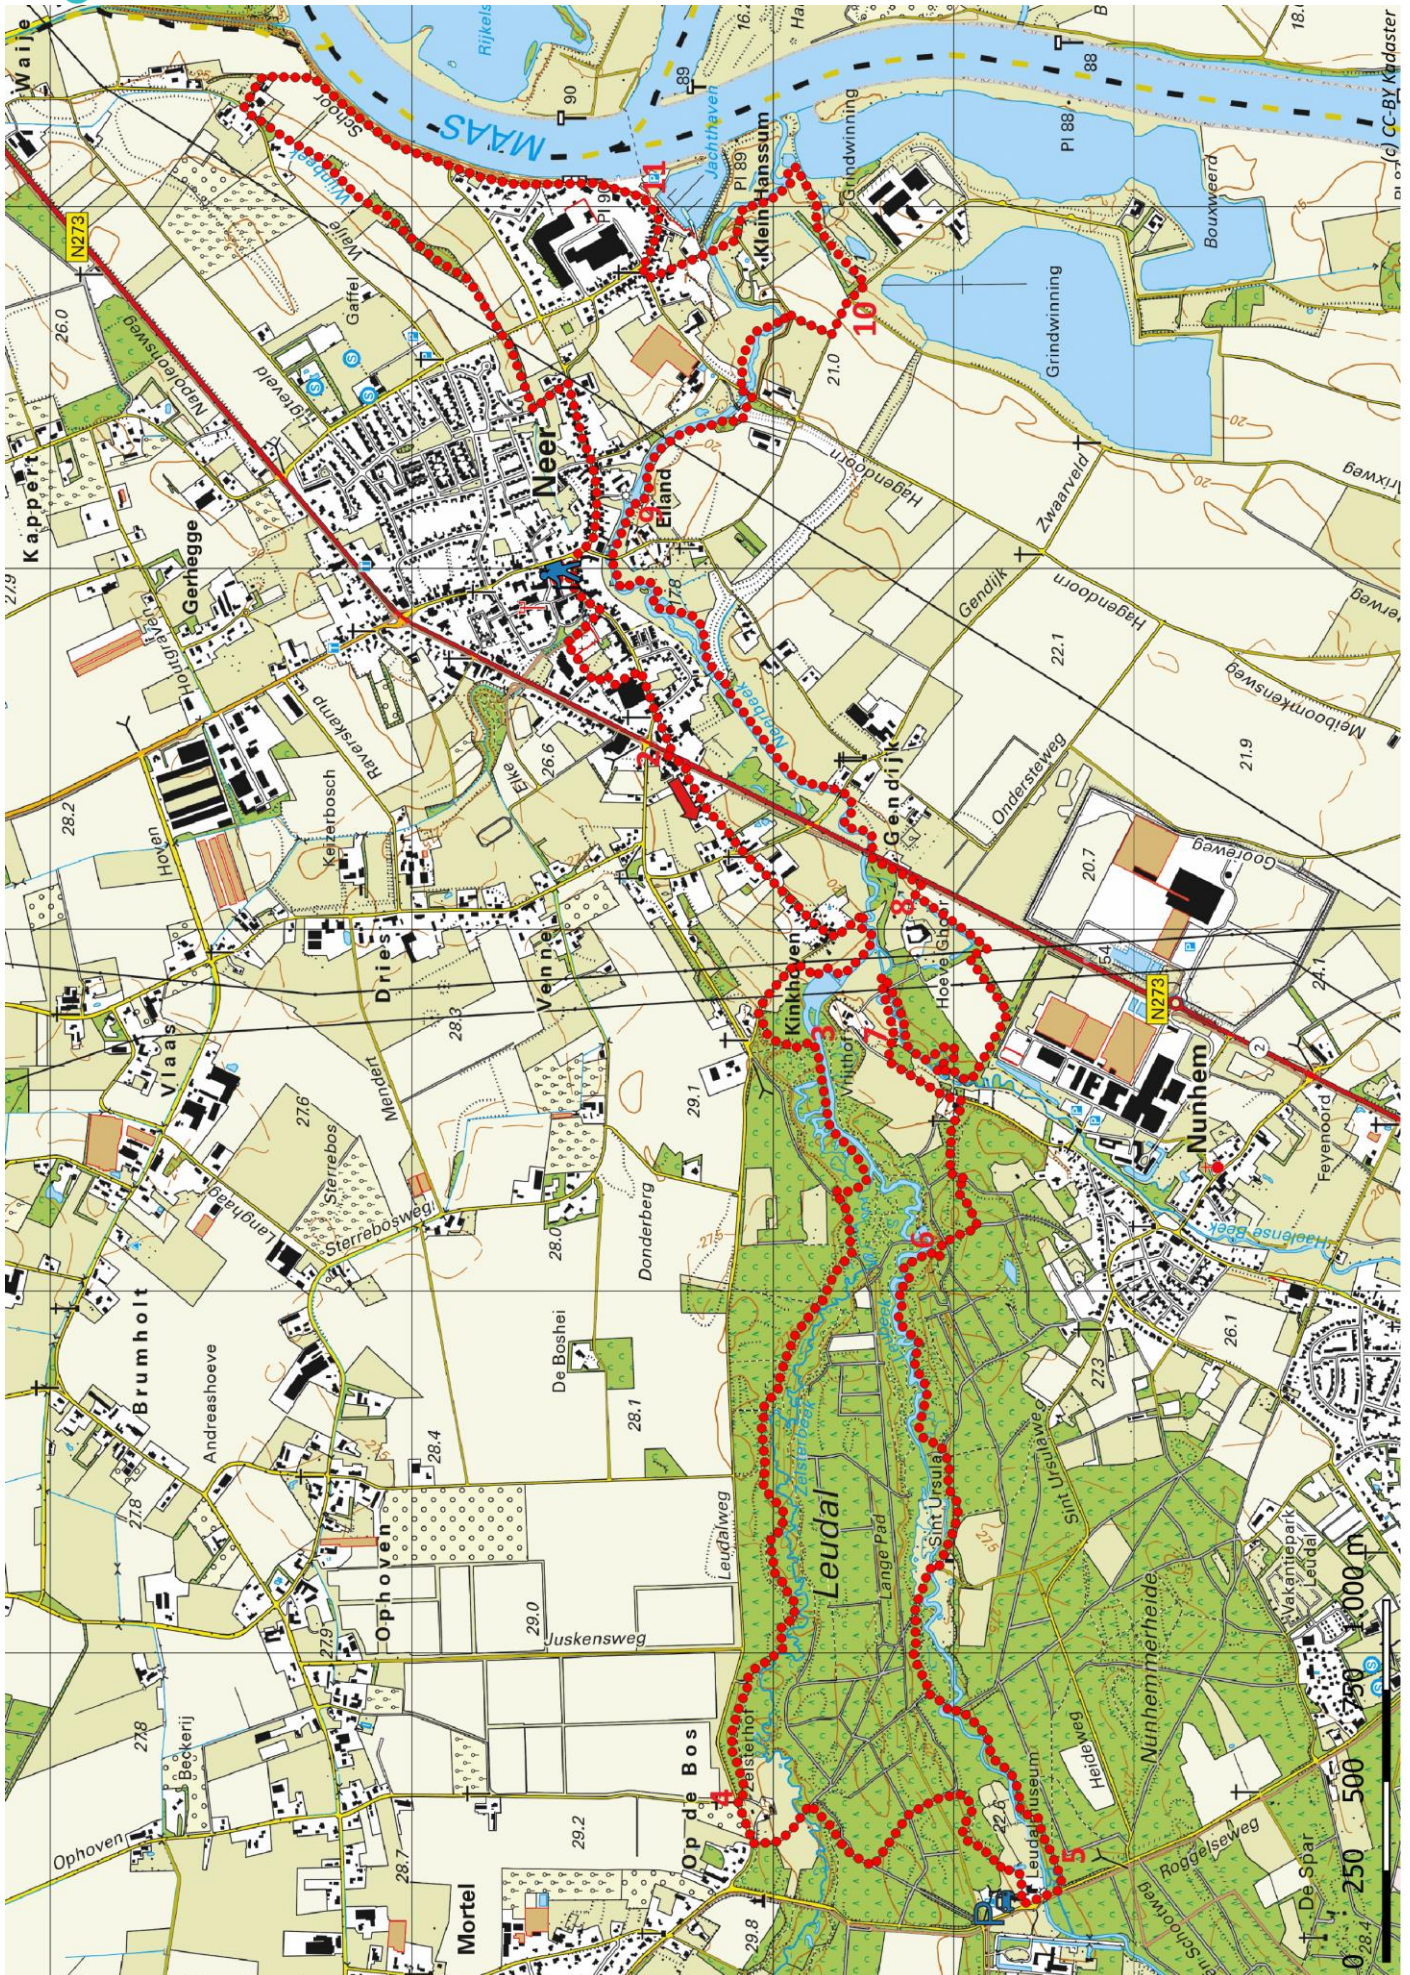

Klik, Print en Wandel

Wandelroutes voor en door wandelaars

Neerbeek-tocht | Neer te Limburg (nl) (18 kilometer)