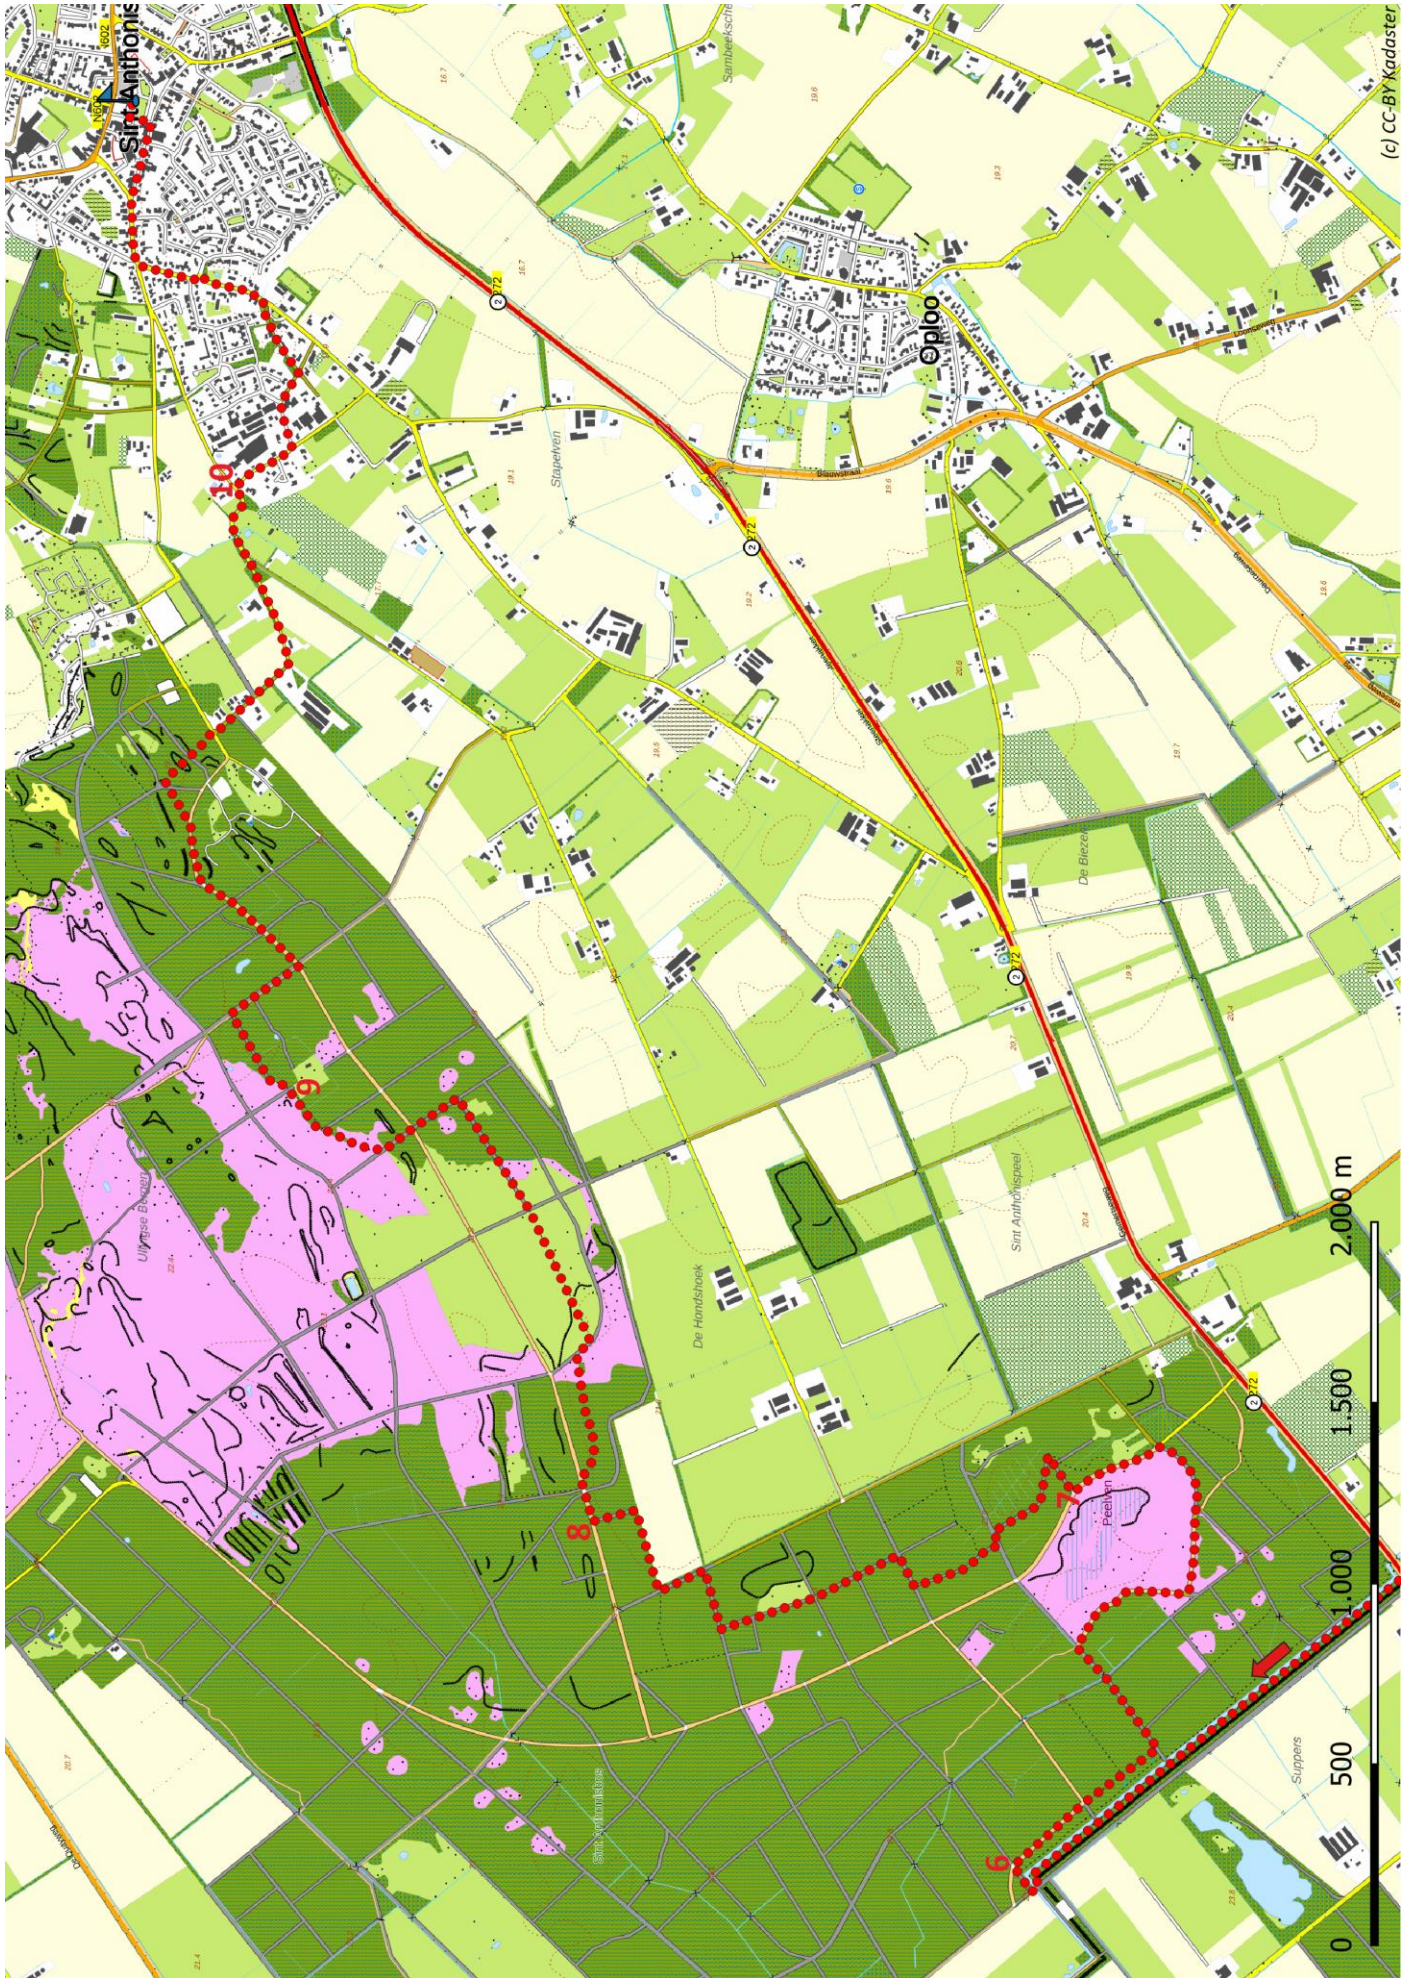

Klik, Print en Wandel

Wandelroutes voor en door wandelaars

Peelpad etappe 22a | Elsendorp – Sint-Anthonis te Noord-Brabant (nl) (19 kilometer)