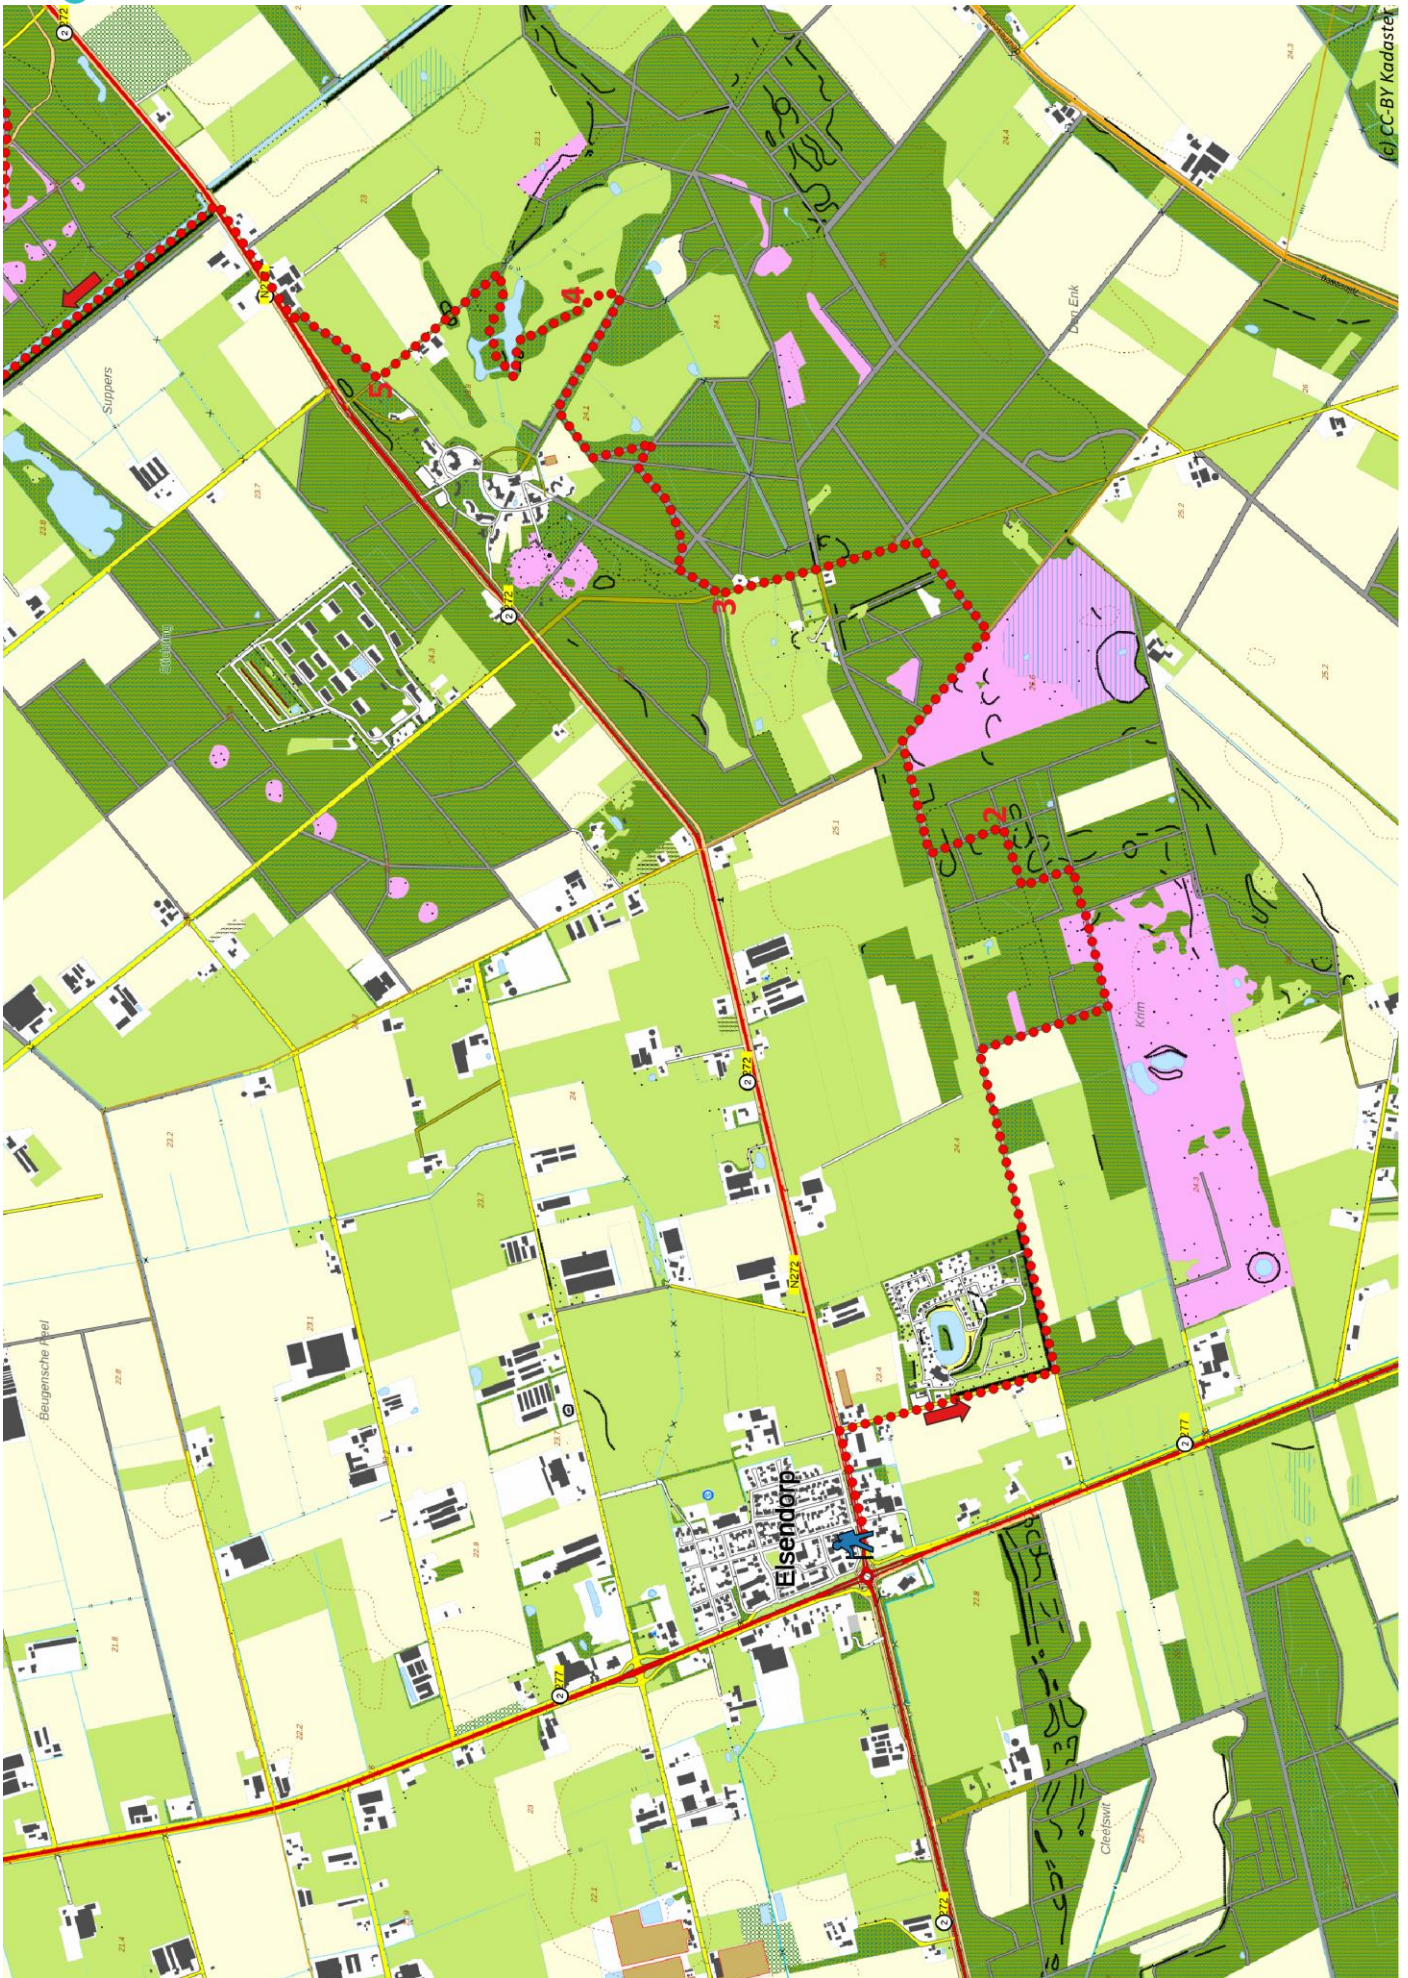

Klik, Print en Wandel

Wandelroutes voor en door wandelaars

Peelpad etappe 22a | Elsendorp – Sint-Anthonis te Noord-Brabant (nl) (19 kilometer)