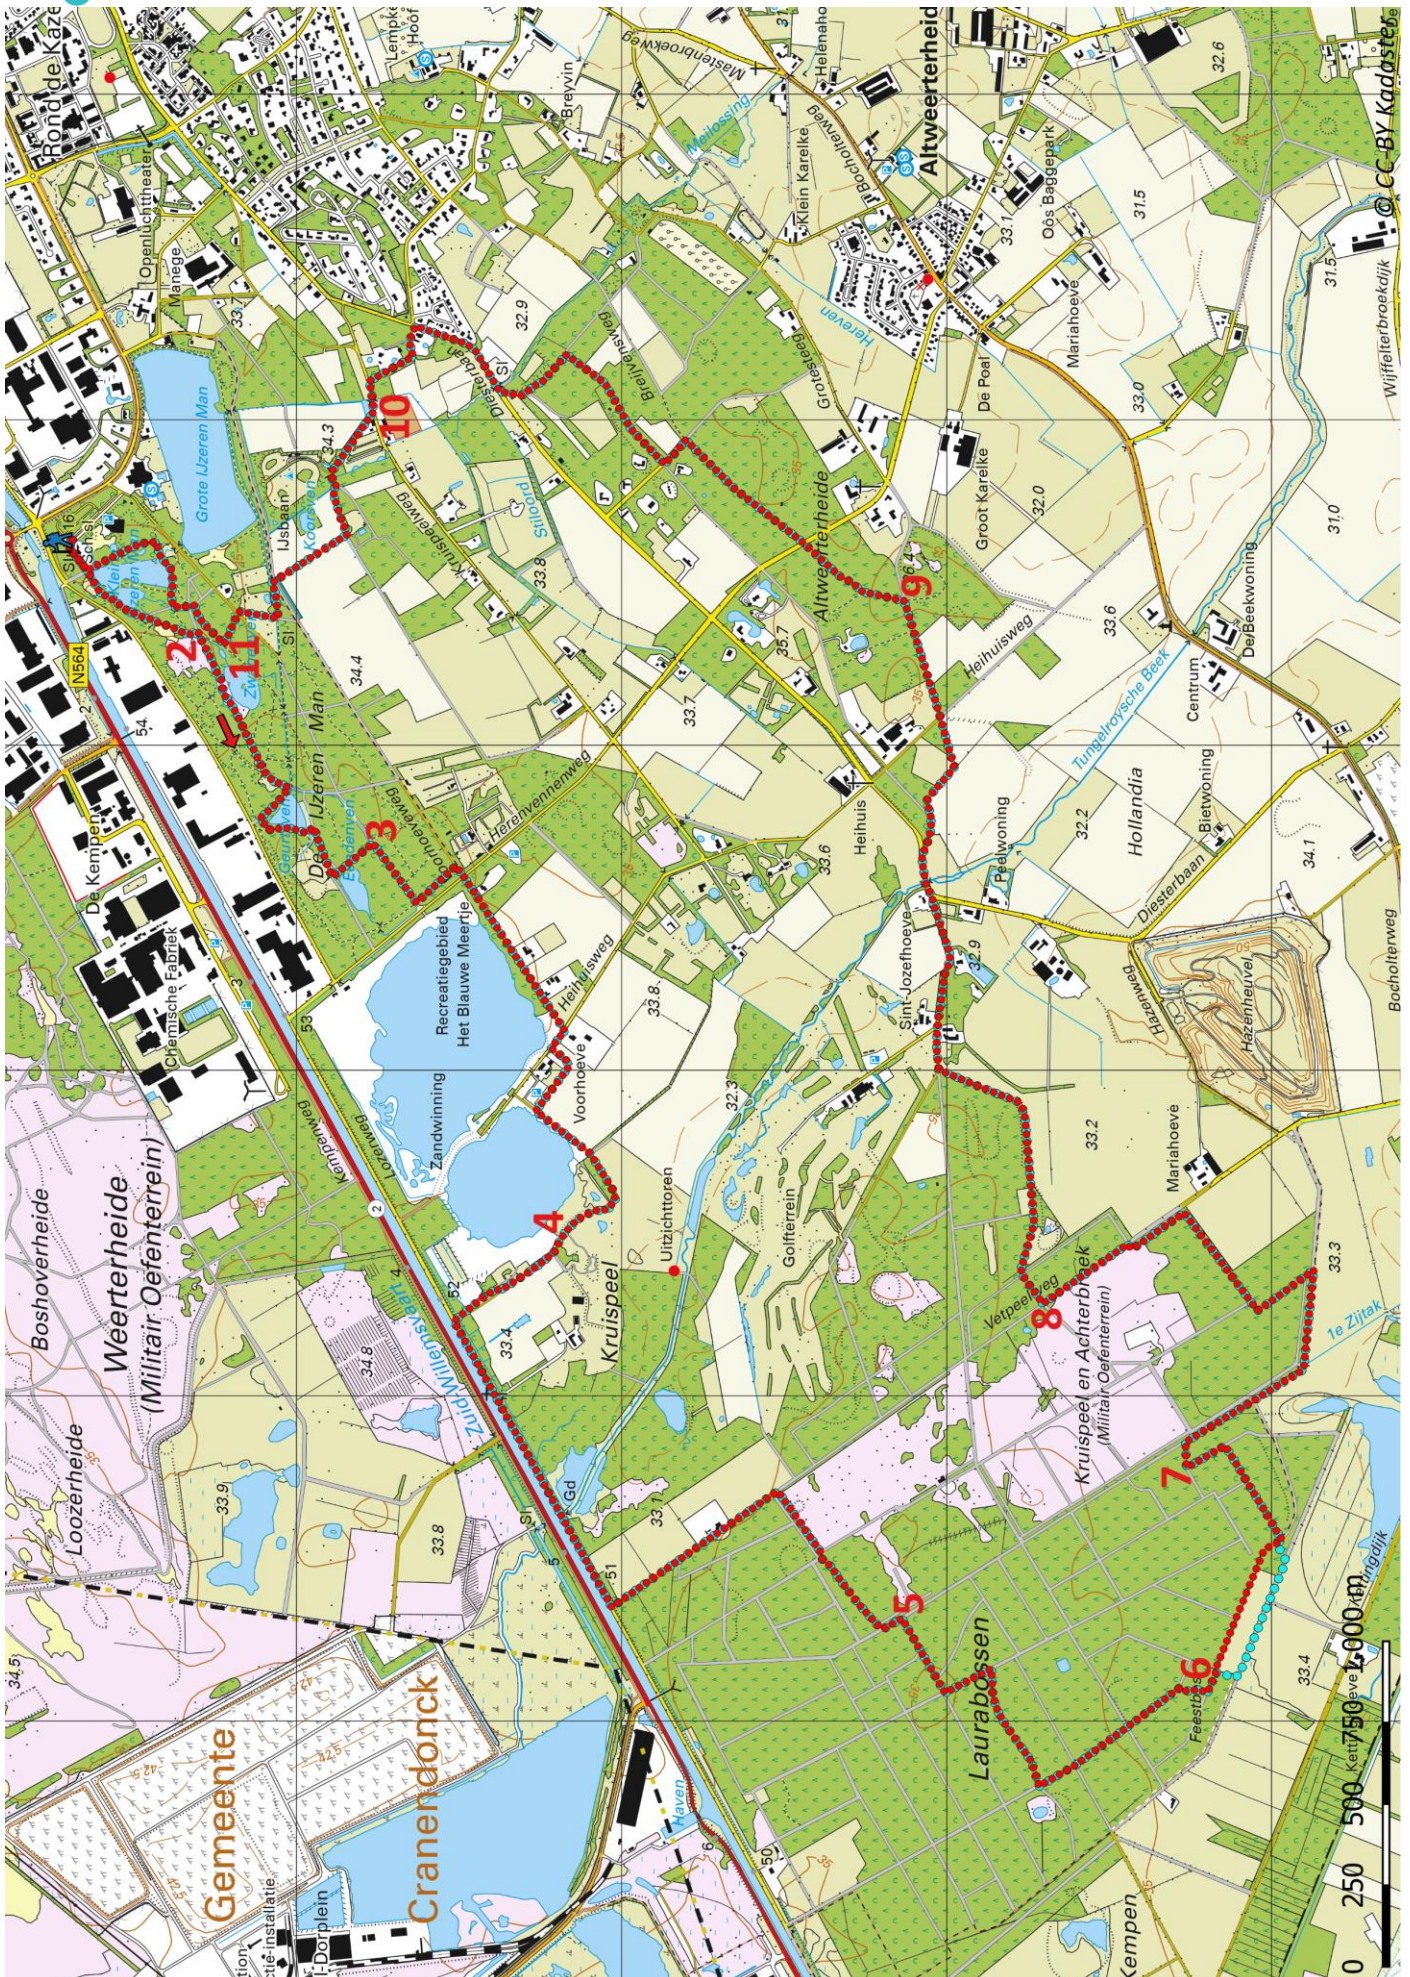

Klik, Print en Wandel

Wandelroutes voor en door wandelaars

Naar de Laurabossen | Weert te Limburg (nl) (17 kilometer)