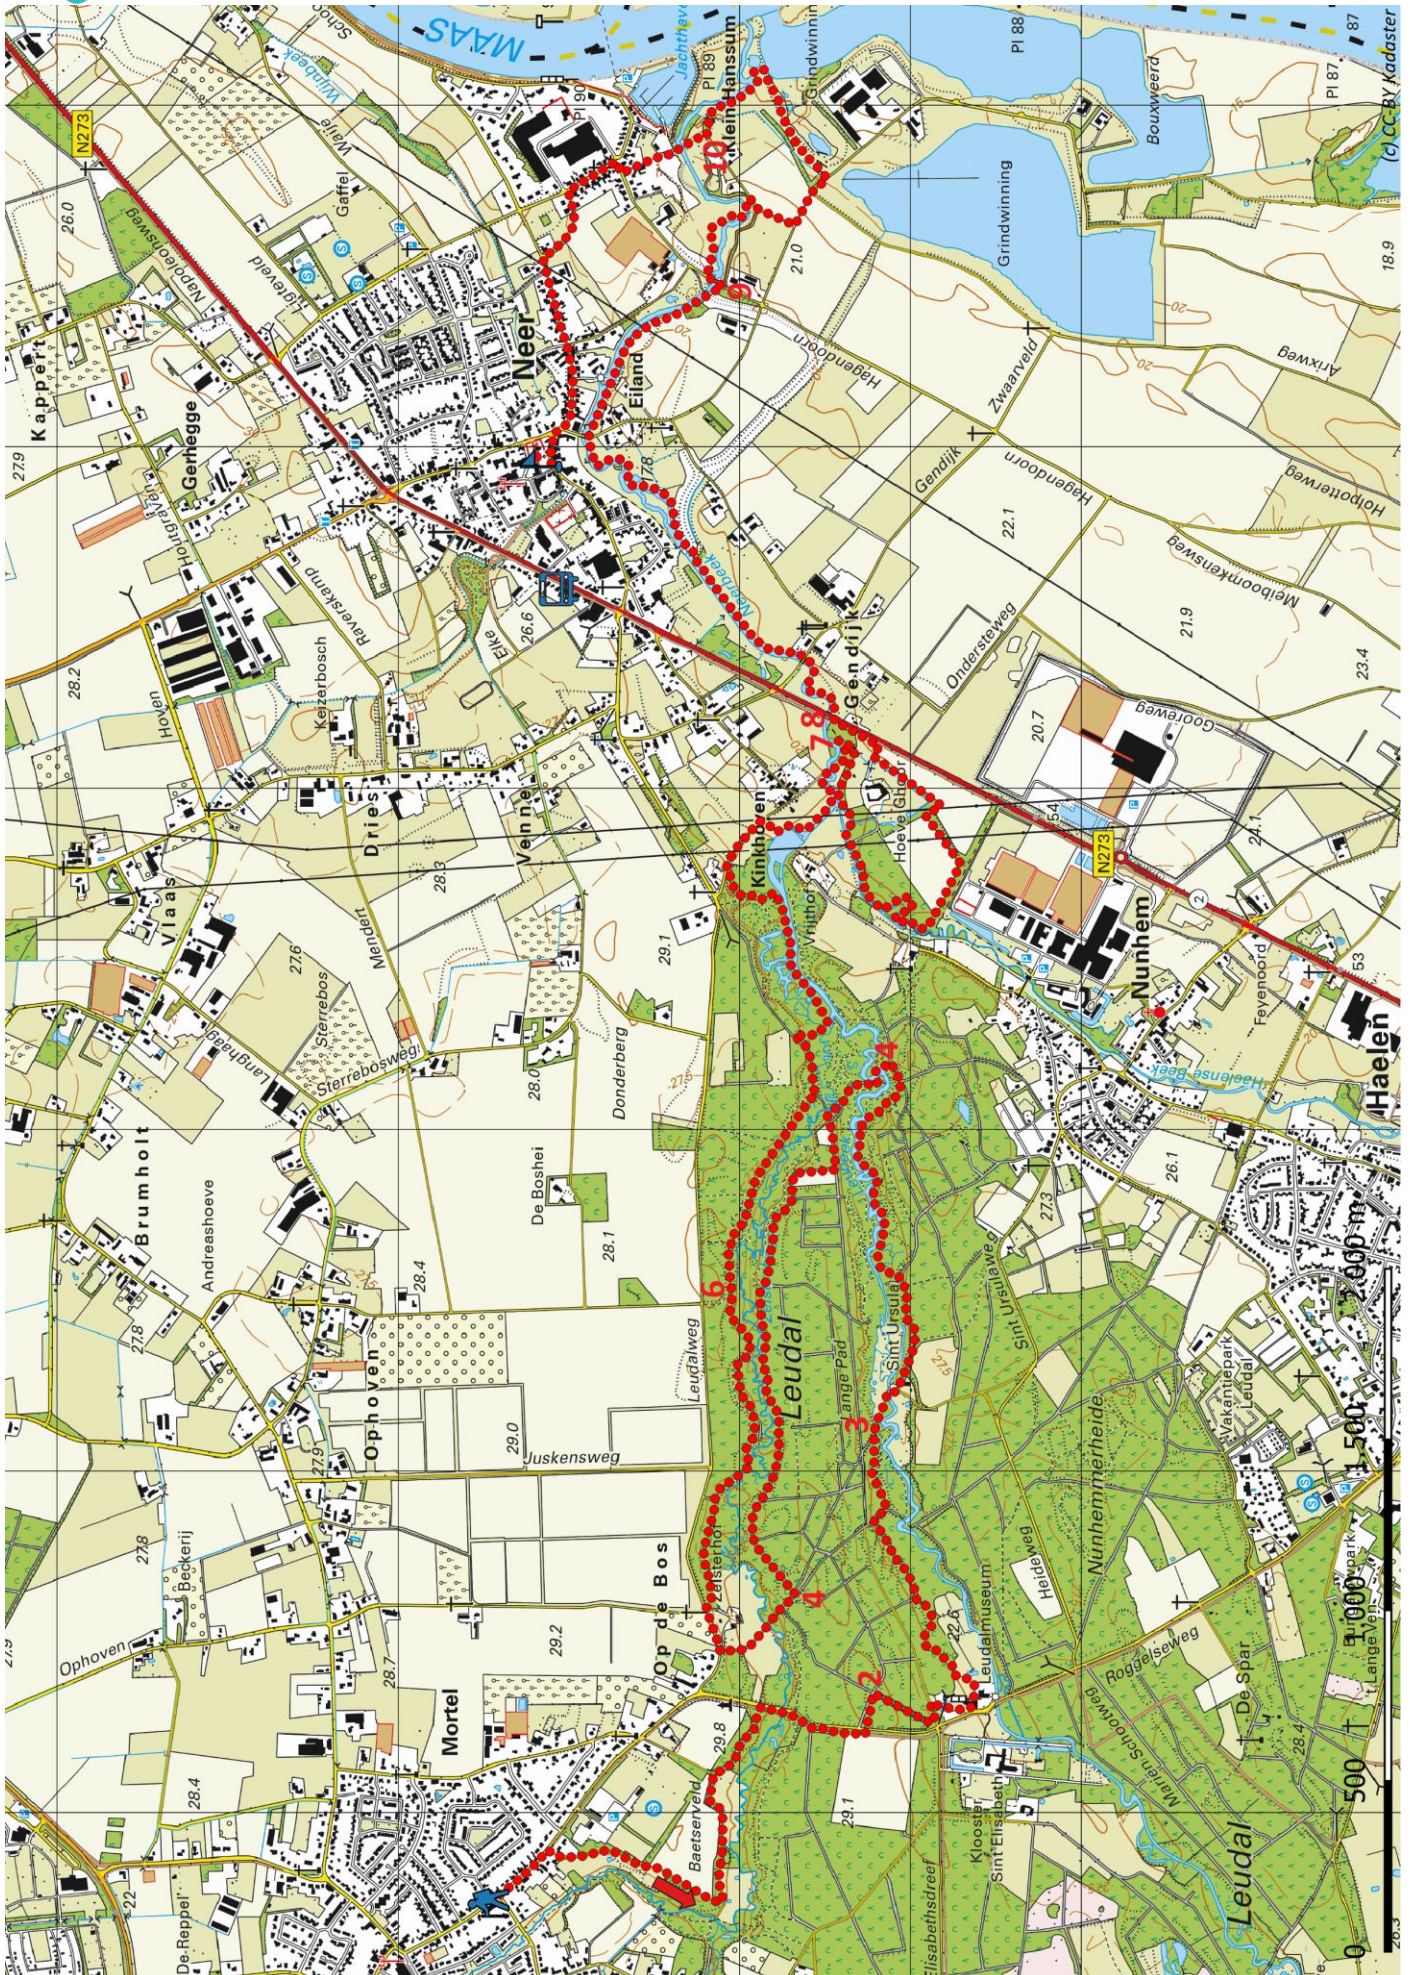

Klik, Print en Wandel

Wandelroutes voor en door wandelaars

Tungelroyse Beek-pad etappe 10 | Roggel - Neer te Limburg (nl) (17 kilometer)