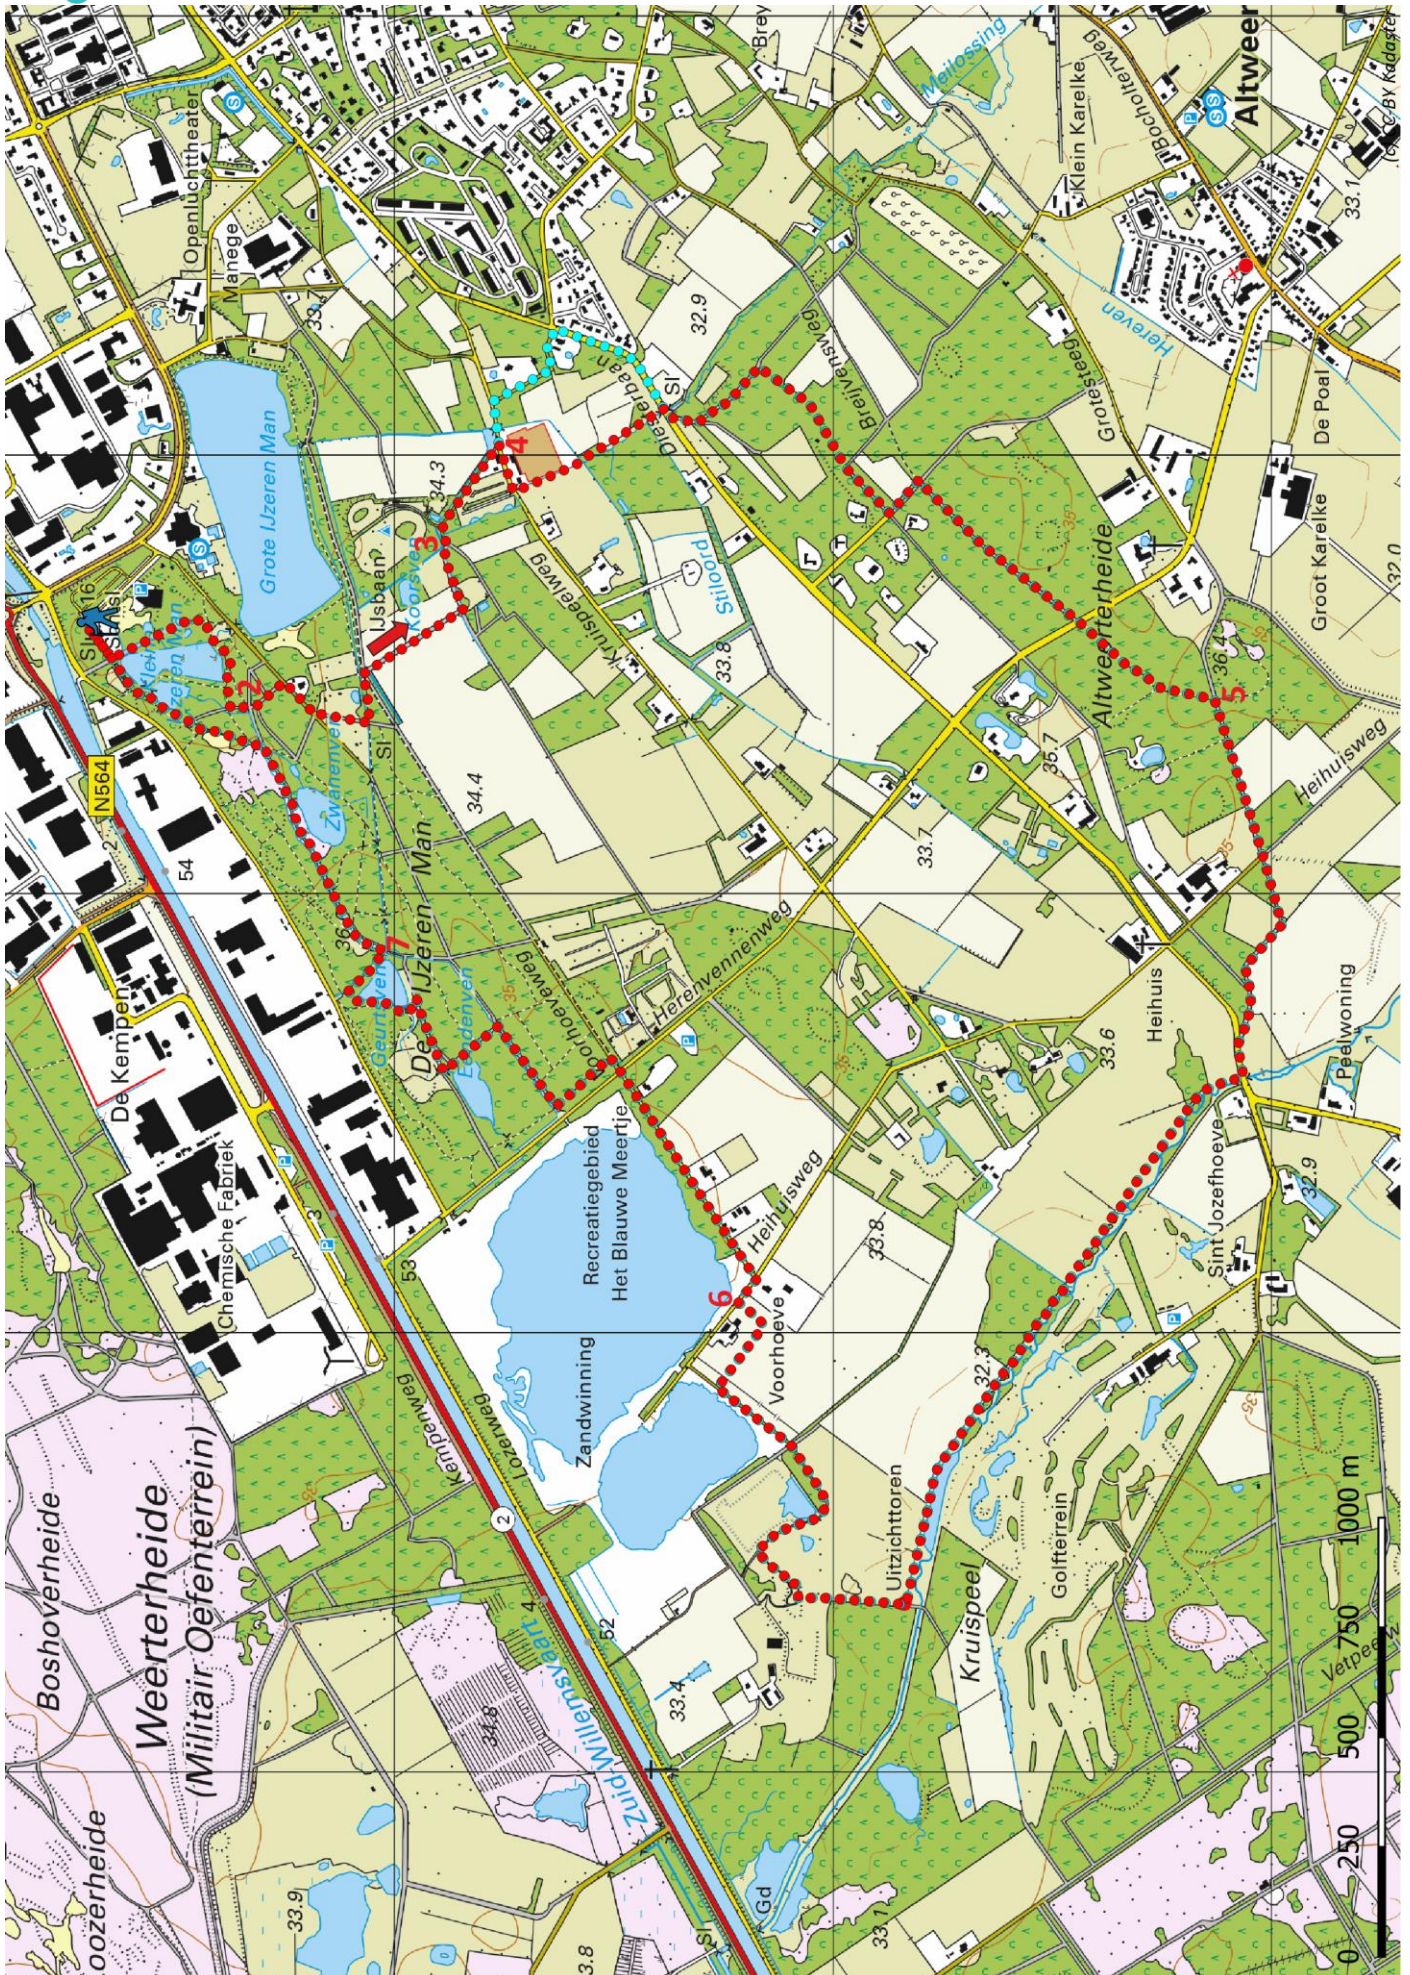

# Klik, Print en Wandel

Wandelroutes voor en door wandelaars

Ommetje De IJzeren Man | Weert te Limburg (nl) (10 kilometer)