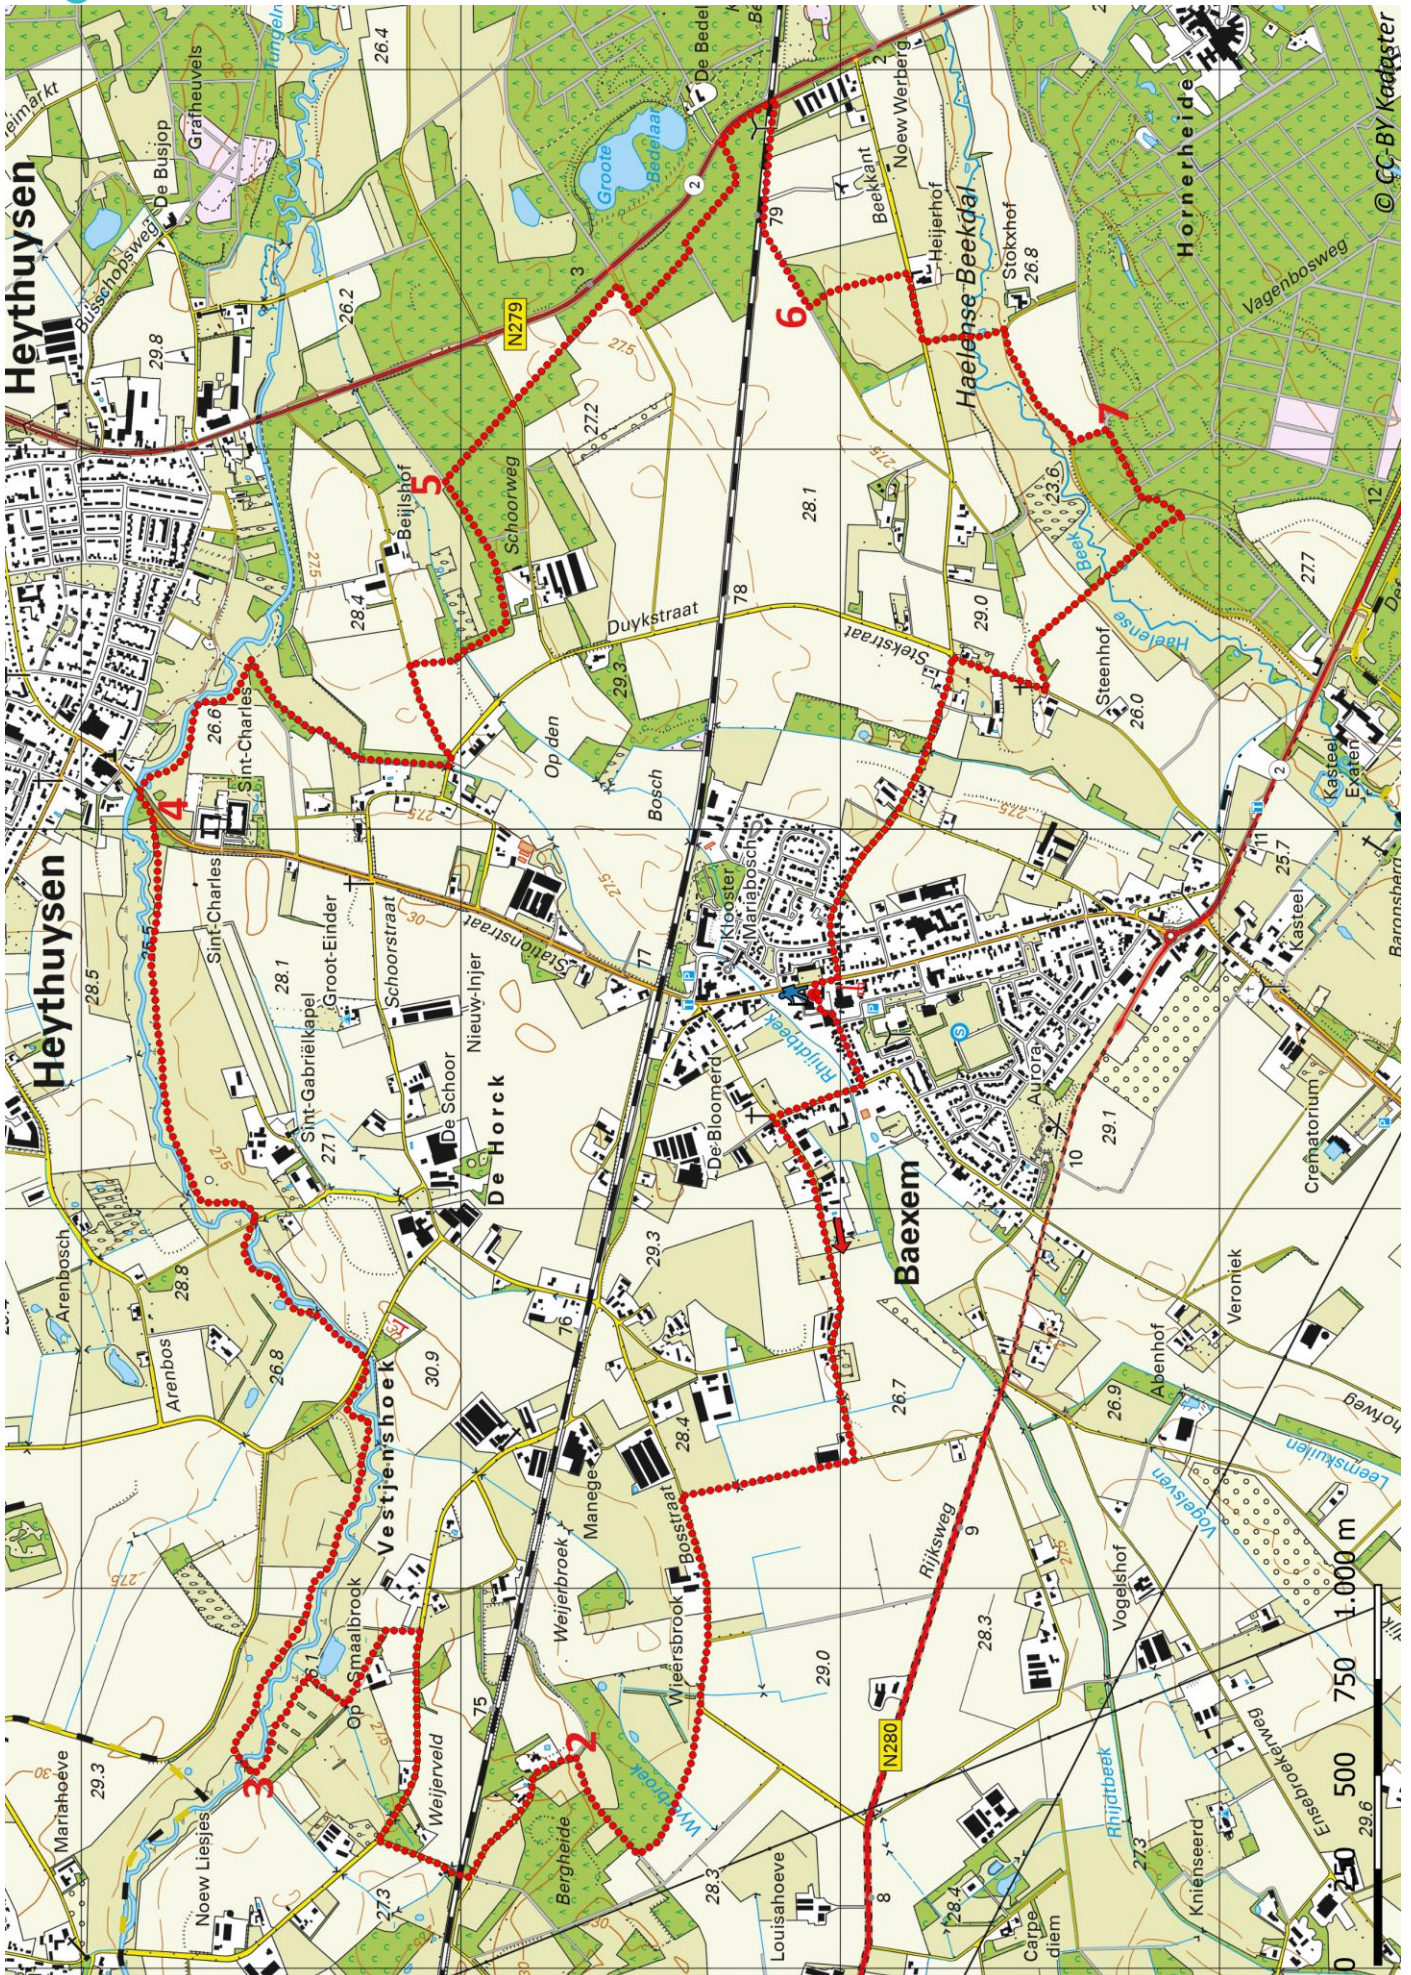

# Klik, Print en Wandel

Wandelroutes voor en door wandelaars

Naar Landgoed Beijlshof | Baexem te Limburg (nl) (16 kilometer)