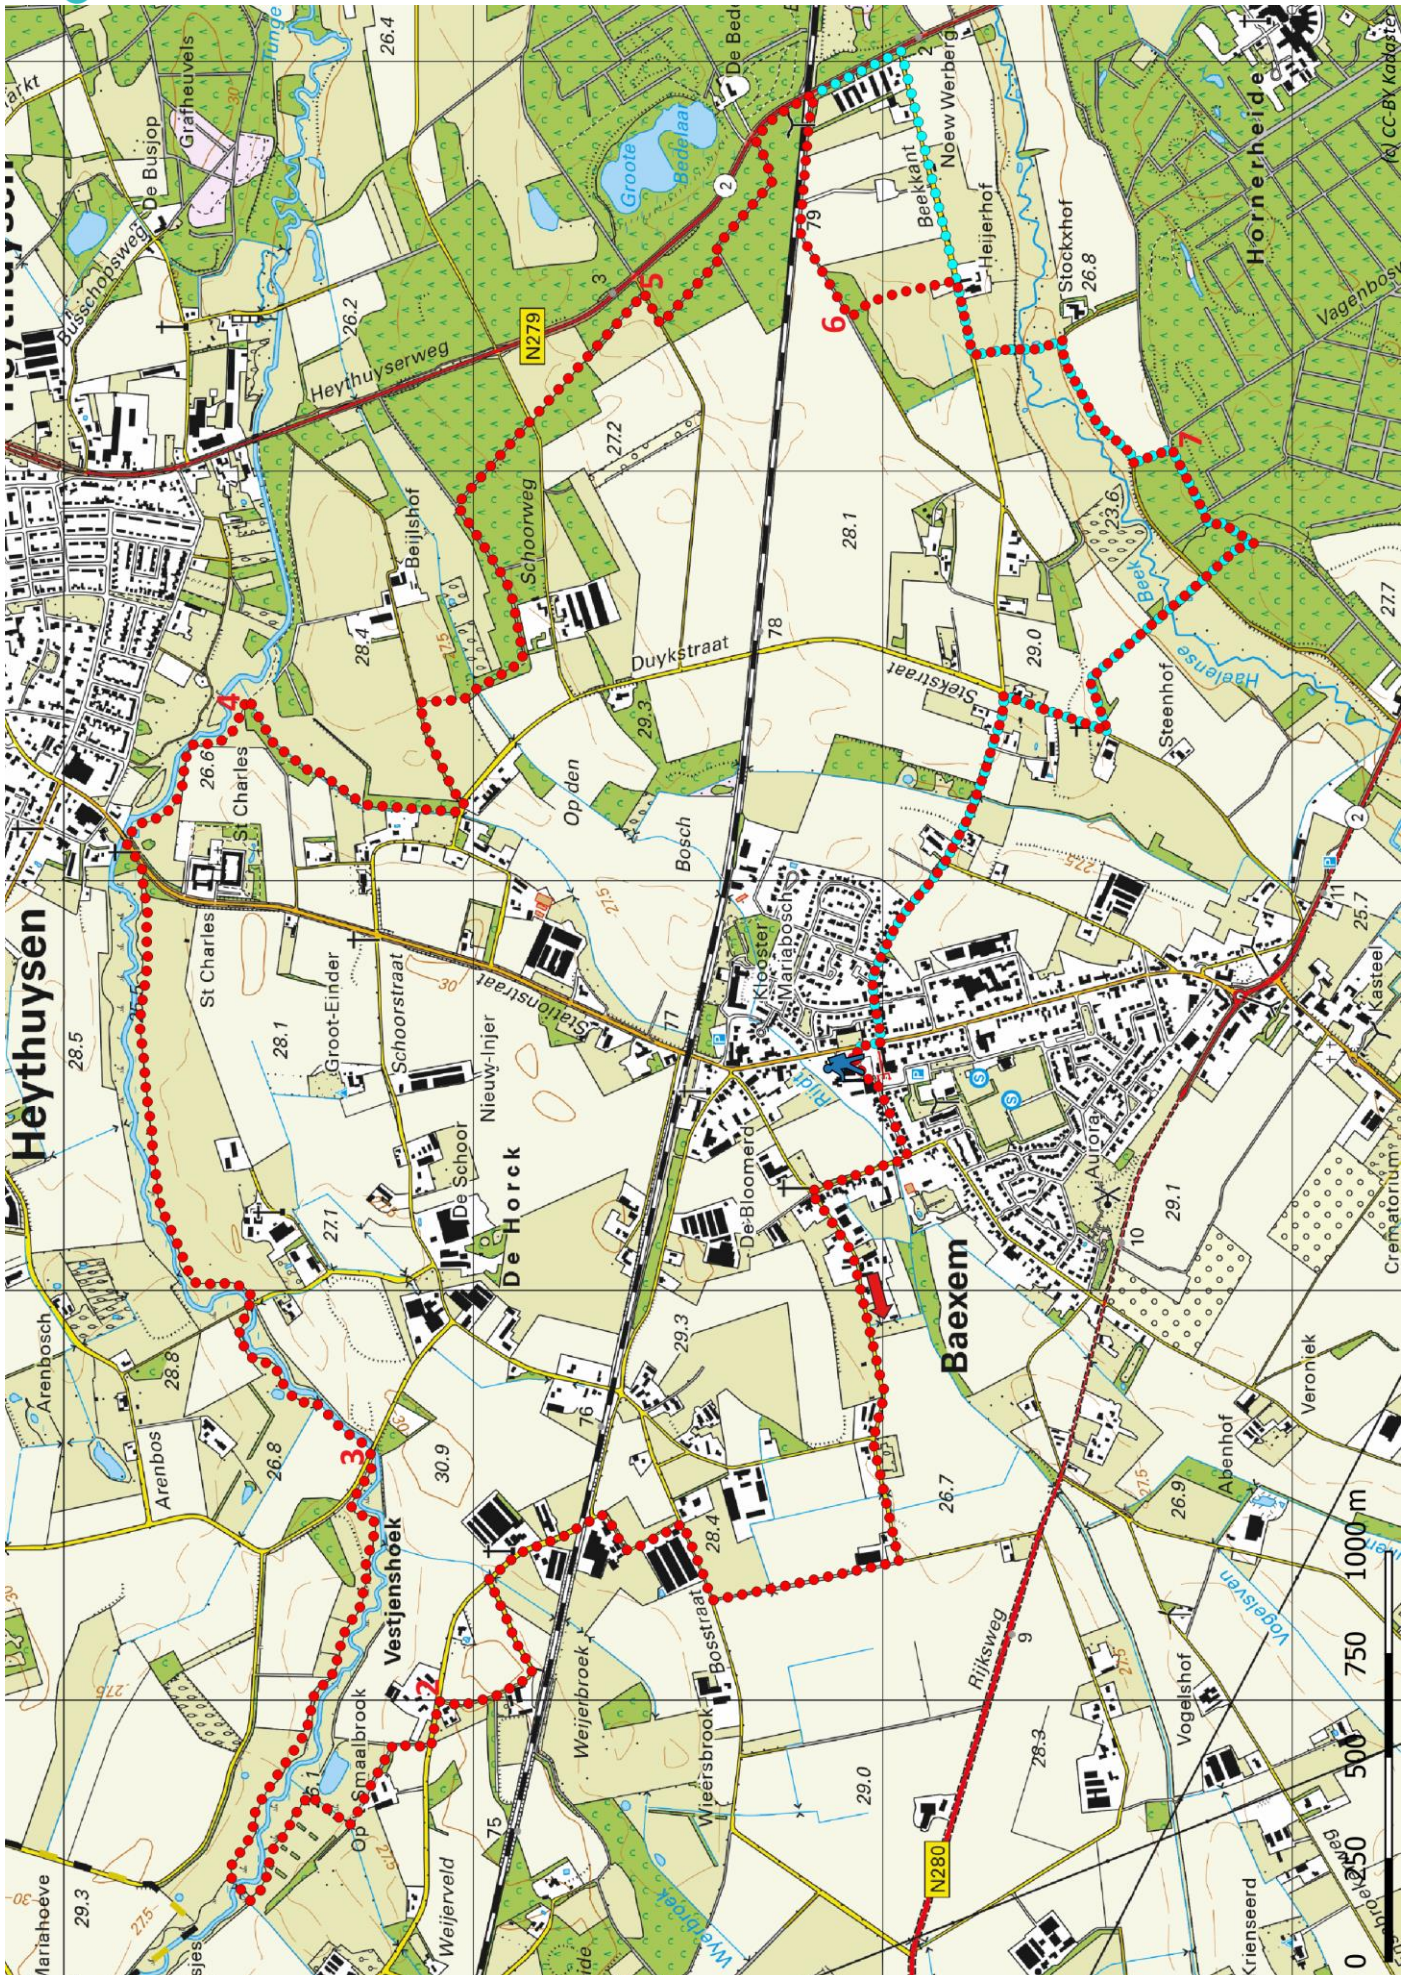

Klik, Print en Wandel

Wandelroutes voor en door wandelaars

Naar Landgoed Beijlshof | Baexem te Limburg (nl) (15 kilometer)