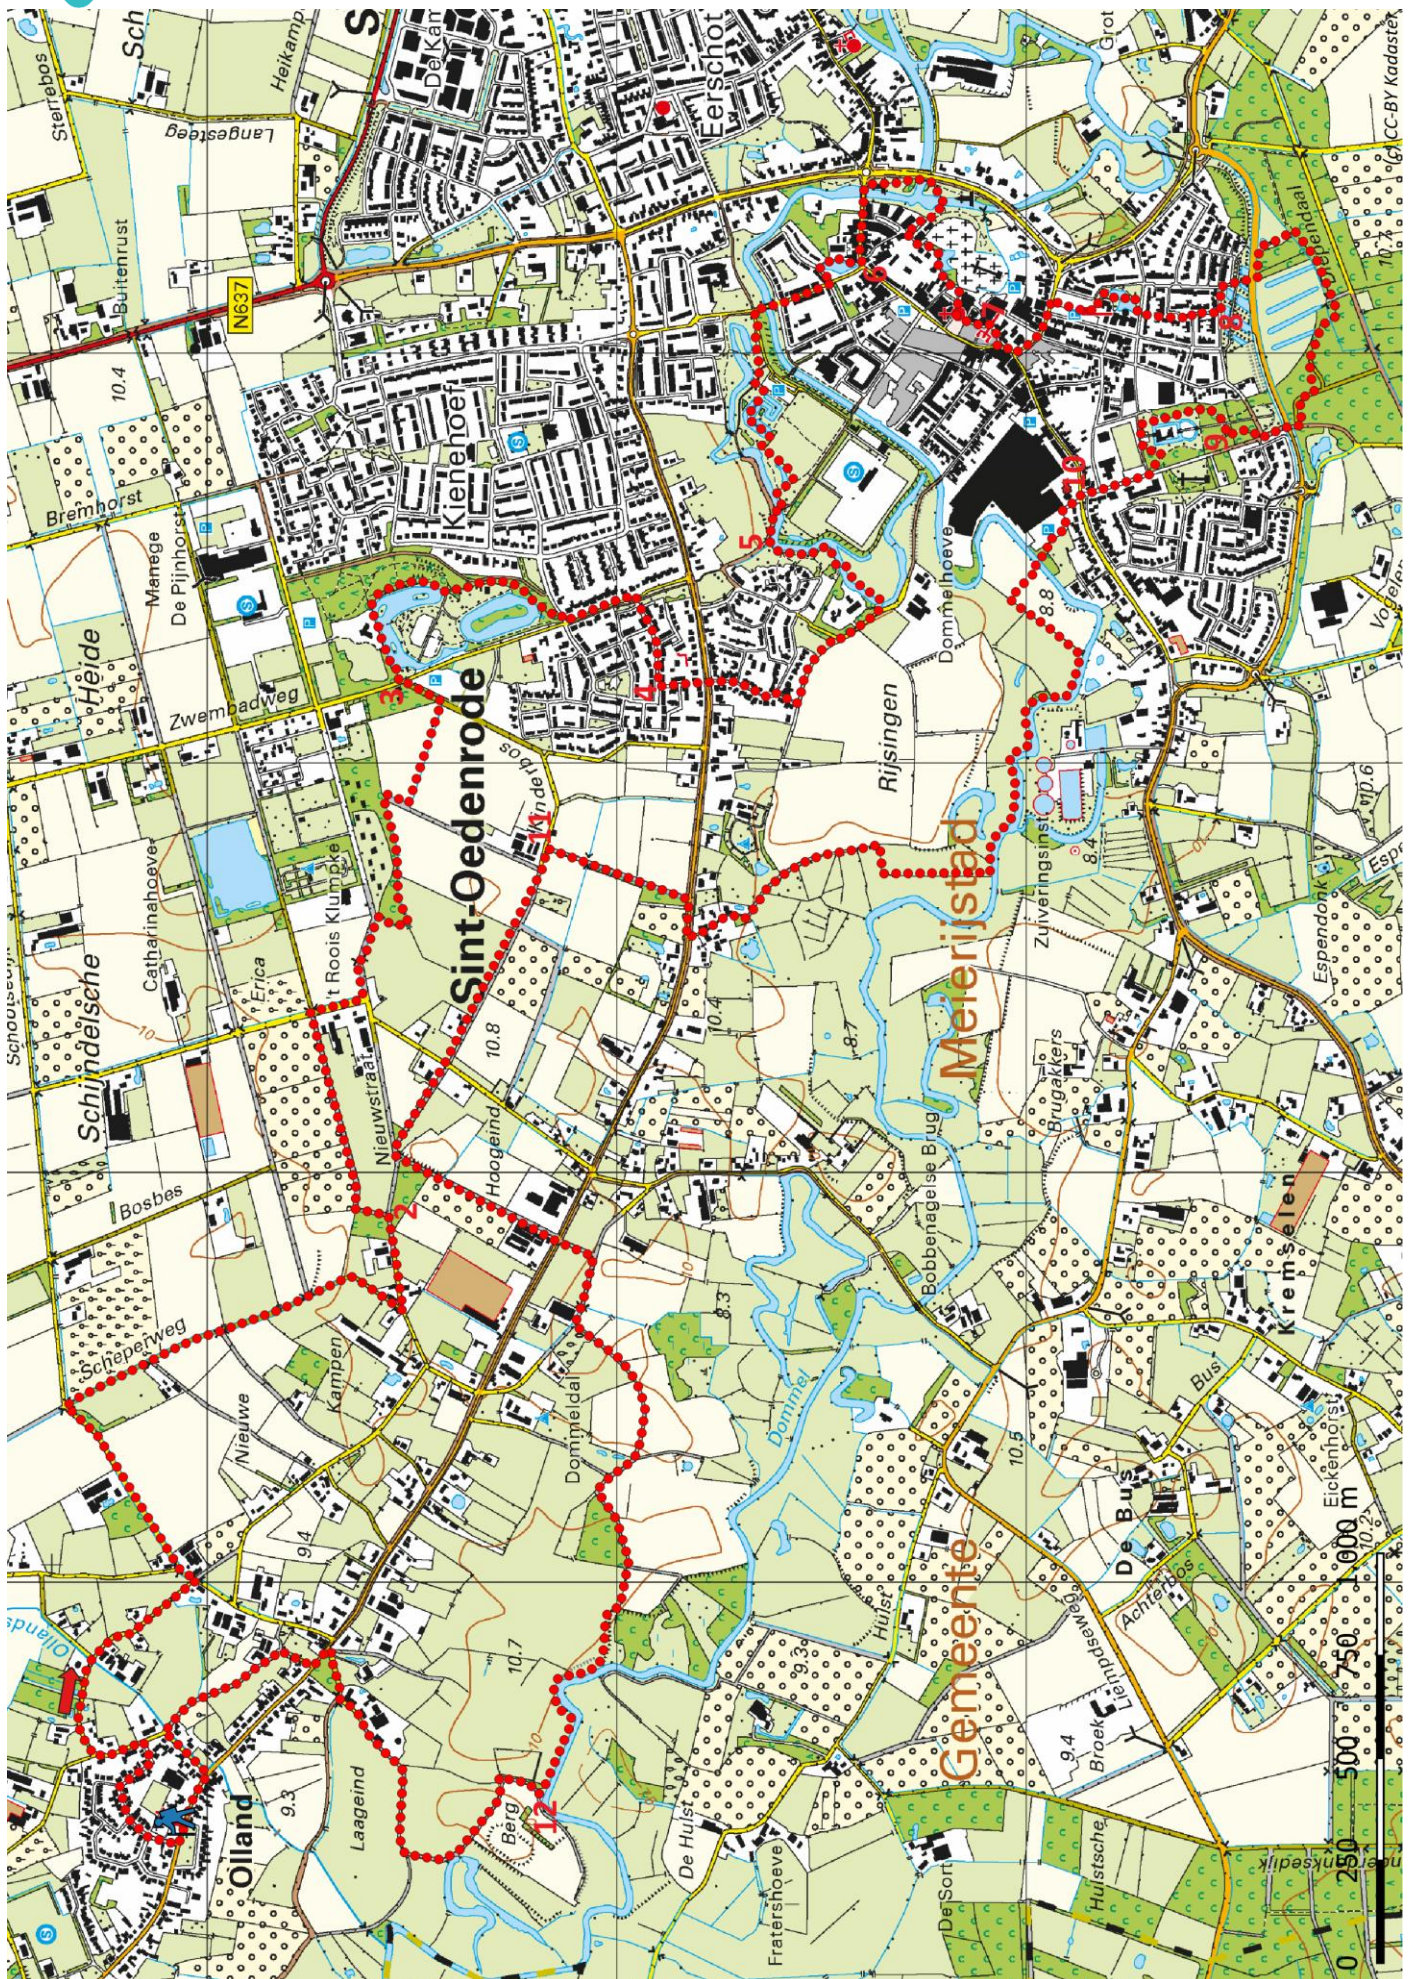

Klik, Print en Wandel

Wandelroutes voor en door wandelaars

Naar het Kienehoef | Olland te Noord-Brabant (nl) (19 kilometer)