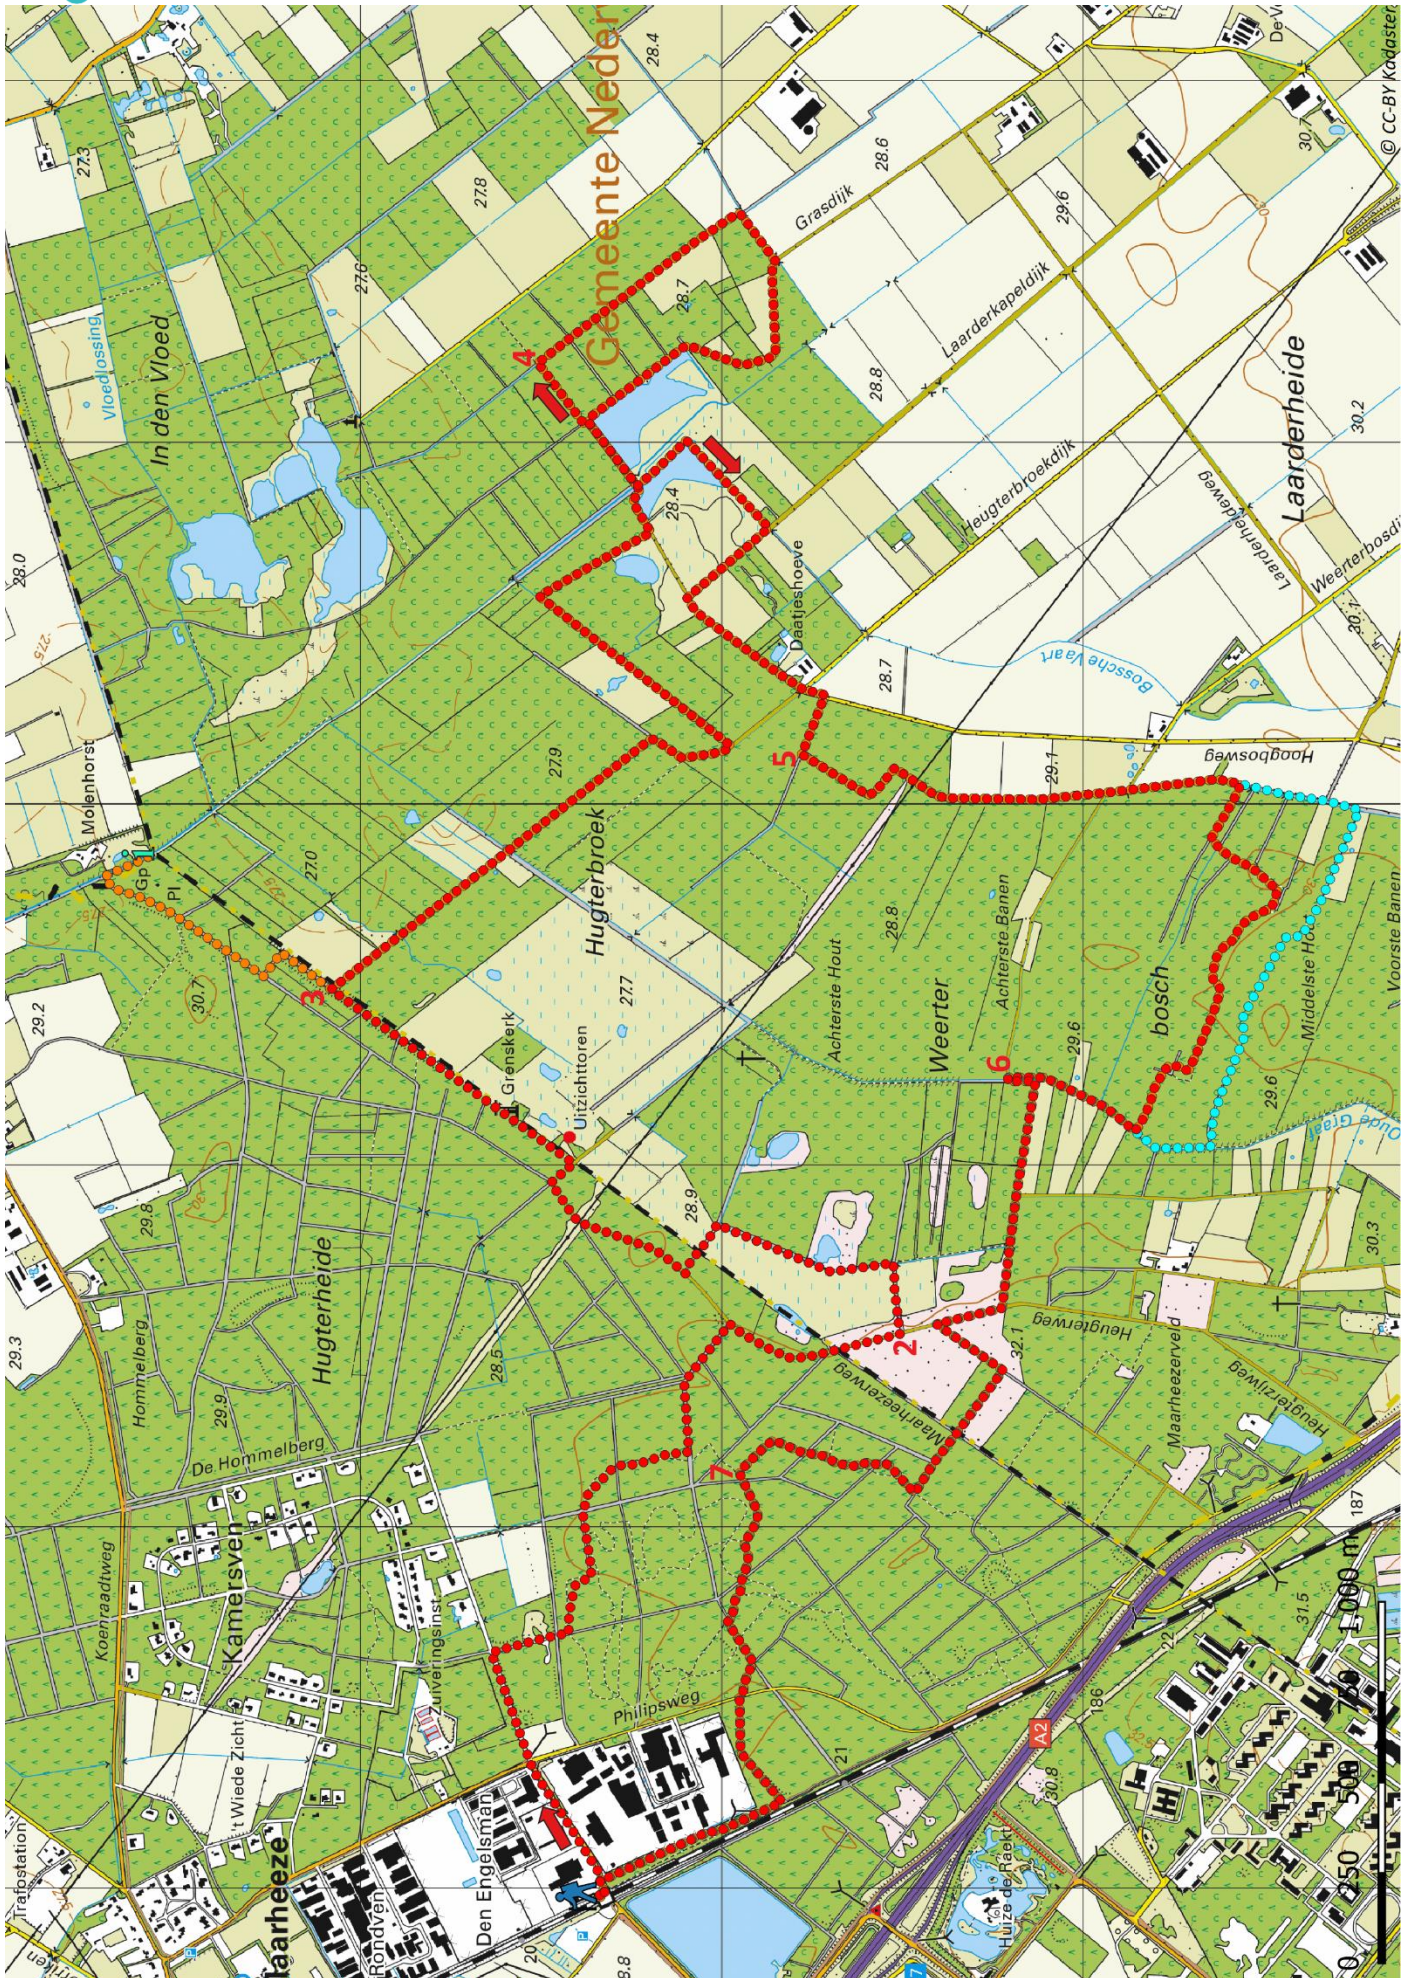

Klik, Print en Wandel

Wandelroutes voor en door wandelaars

Naar het Weerterbos | Maarheeze te Noord-Brabant (nl) (18 kilometer)