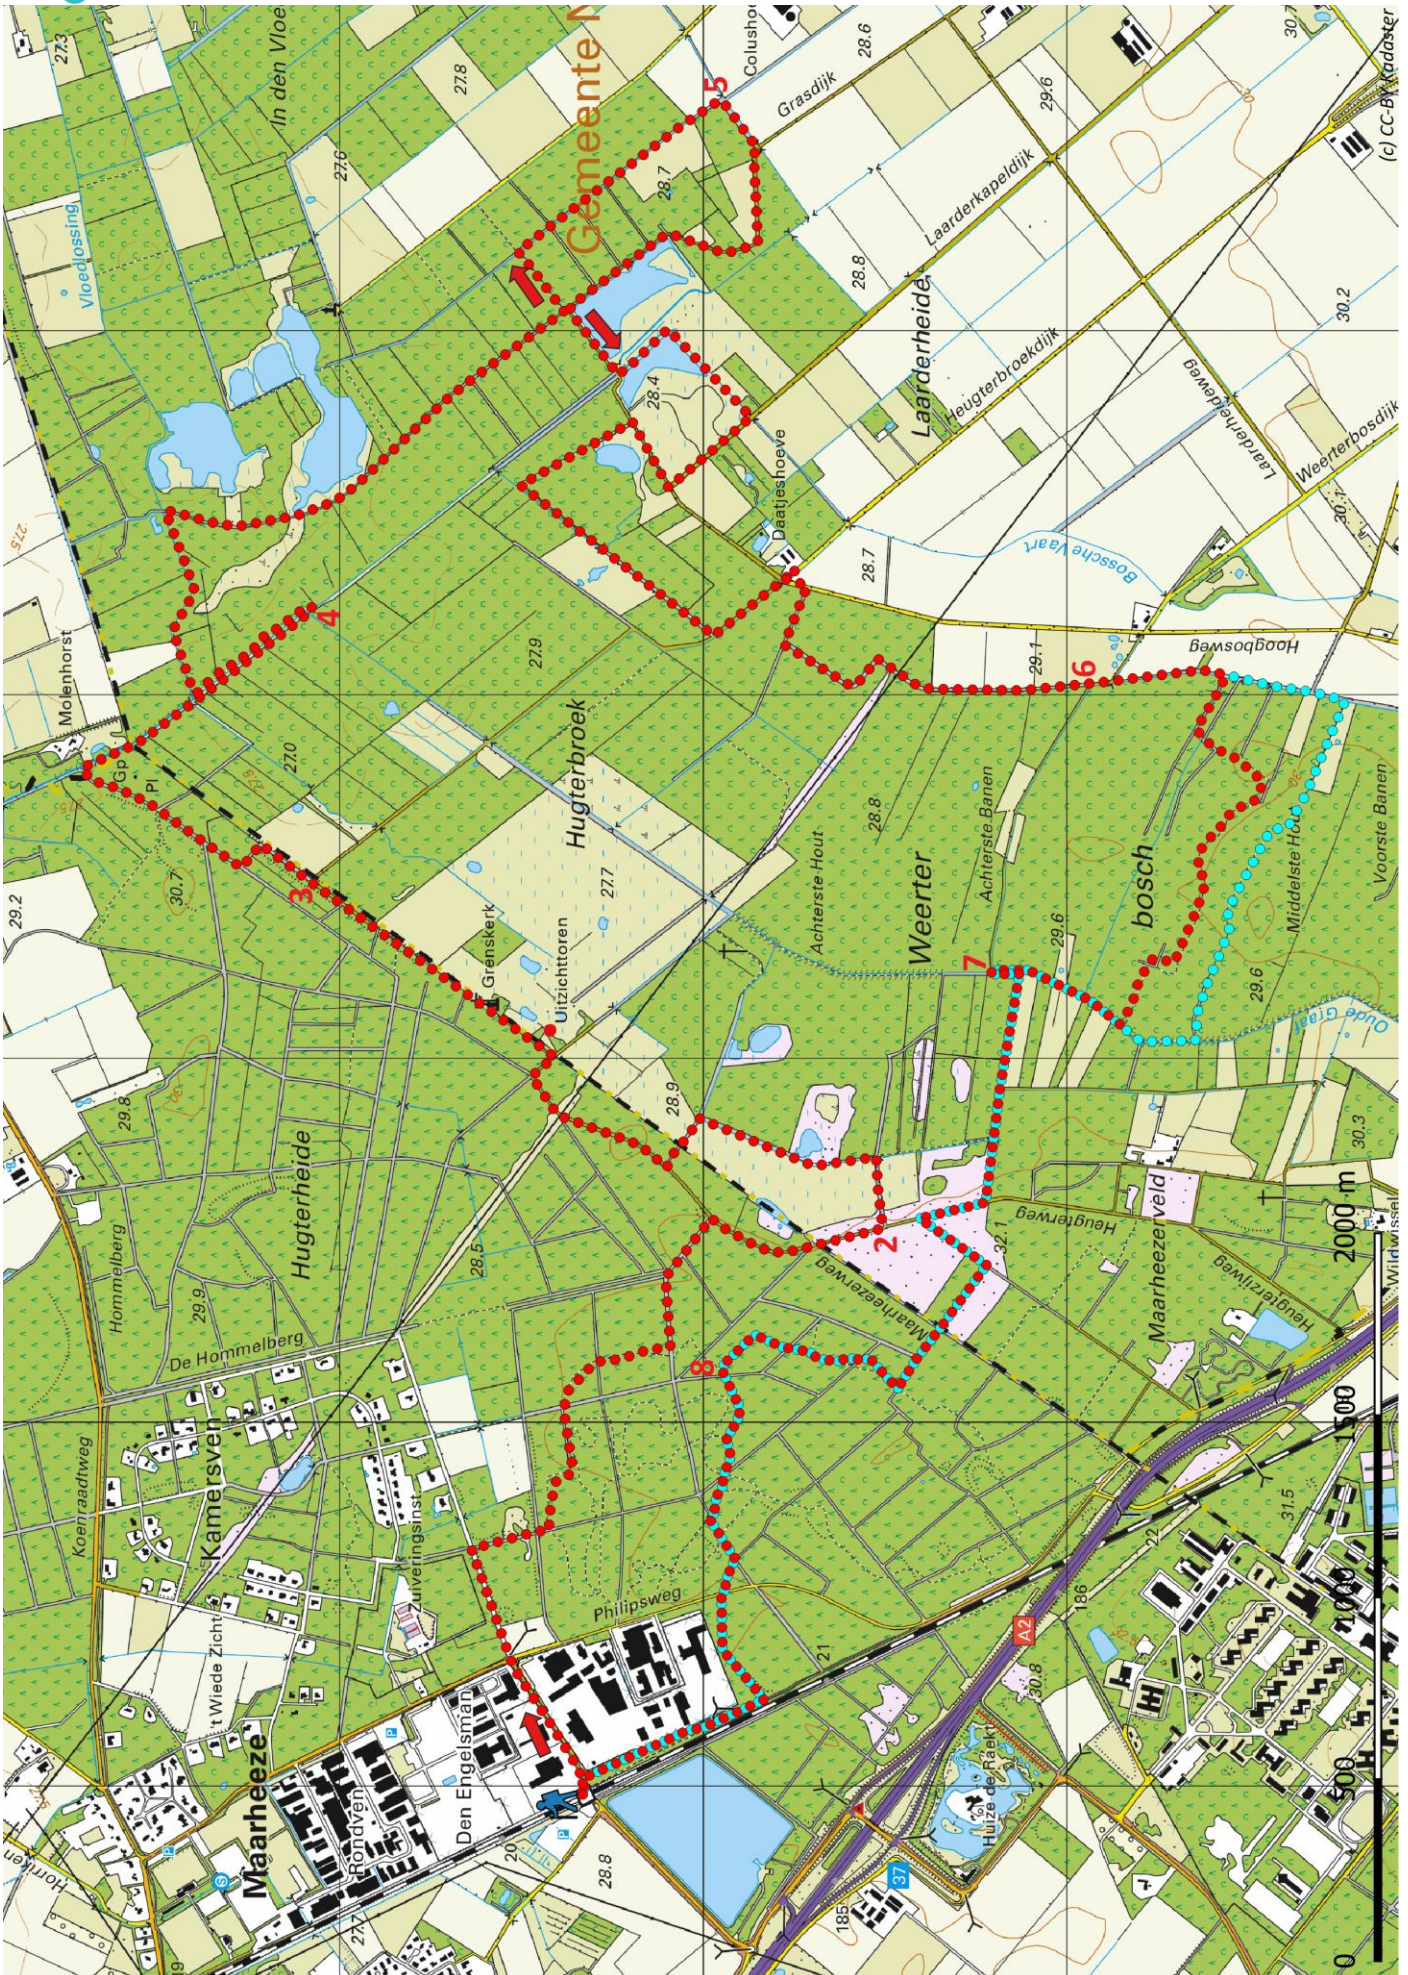

# Klik, Print en Wandel

Wandelroutes voor en door wandelaars

Naar het Weerterbos | Maarheeze te Noord-Brabant (nl) (20 kilometer)