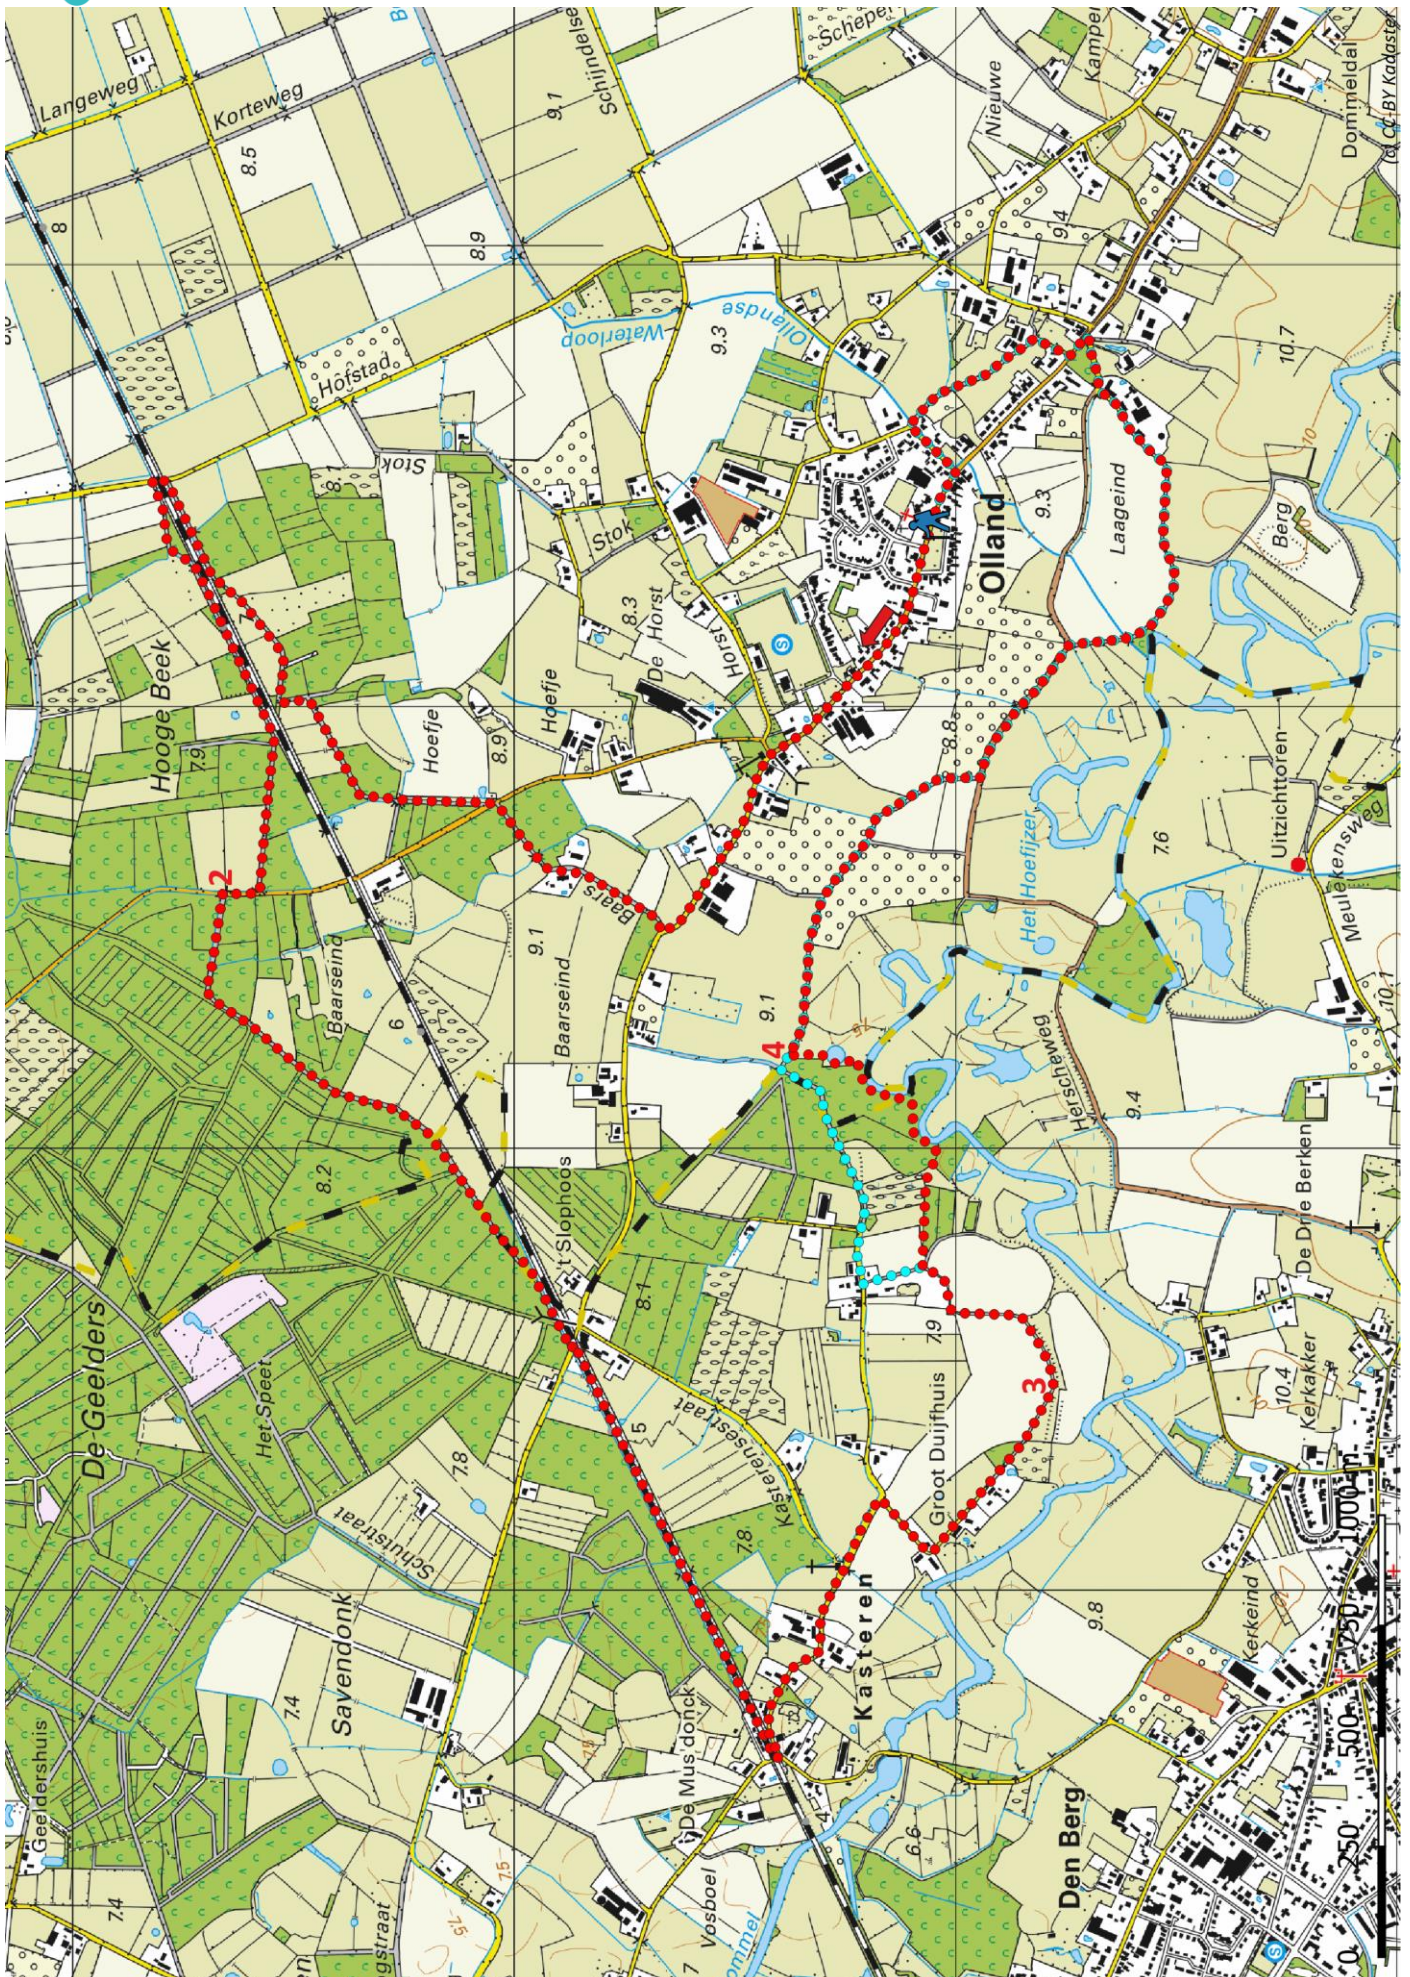

Klik, Print en Wandel

Wandelroutes voor en door wandelaars

Langs het Duits Lijntje | Olland te Noord-Brabant (nl) (12 kilometer)