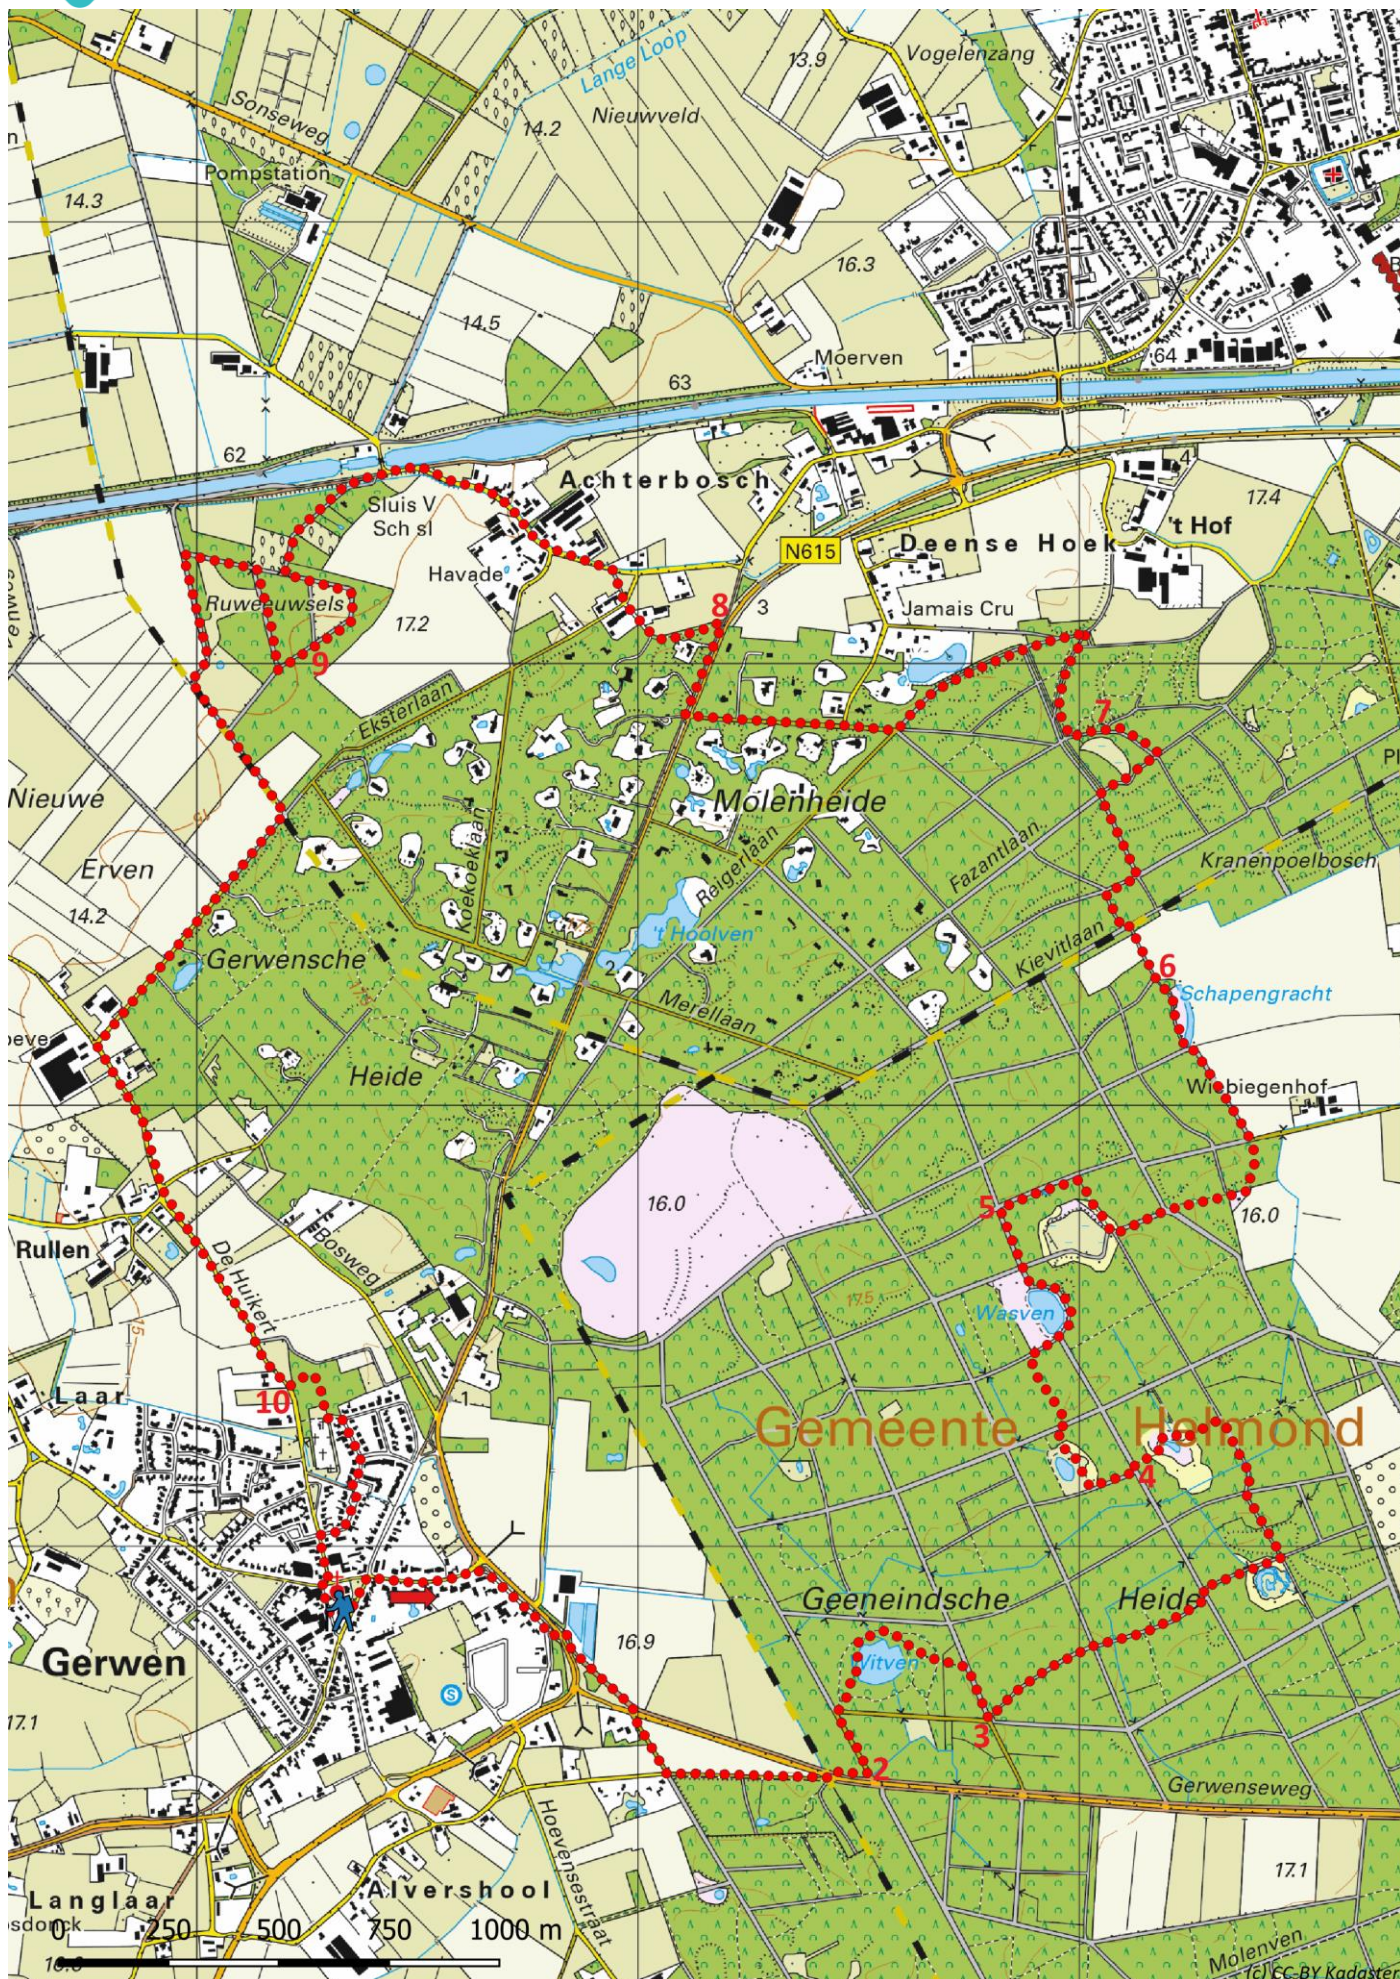

Klik, Print en Wandel

Wandelroutes voor en door wandelaars

Naar de Ruweeuwsels | Gerwen te Noord-Brabant (nl) (13 kilometer)