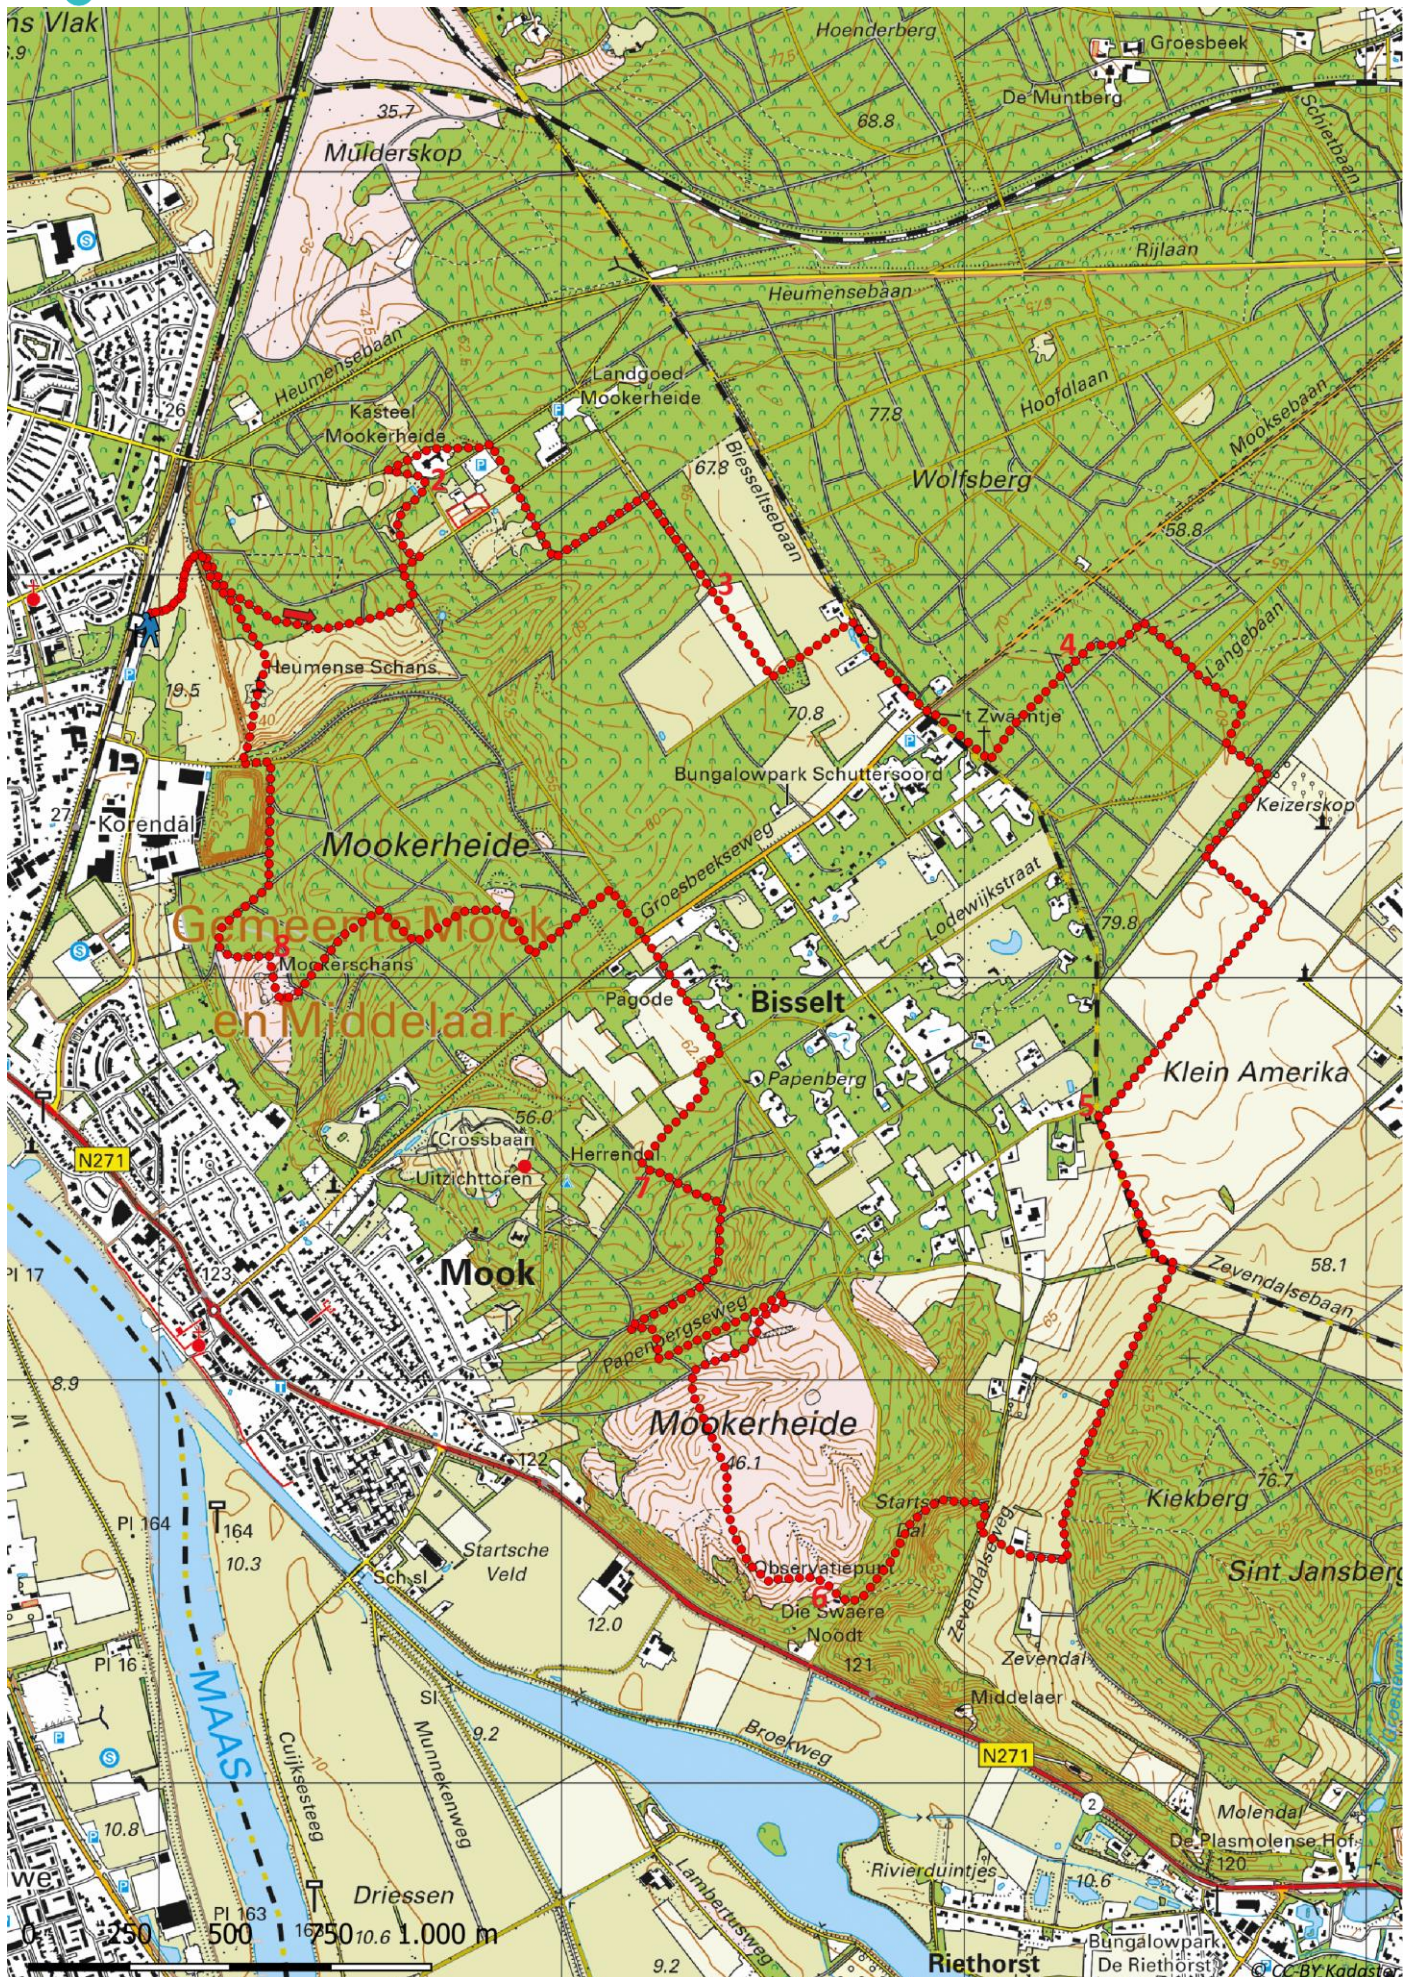

Klik, Print en Wandel

Wandelroutes voor en door wandelaars

Naar het Zevendal | Molenhoek te Limburg (nl) (14 kilometer)