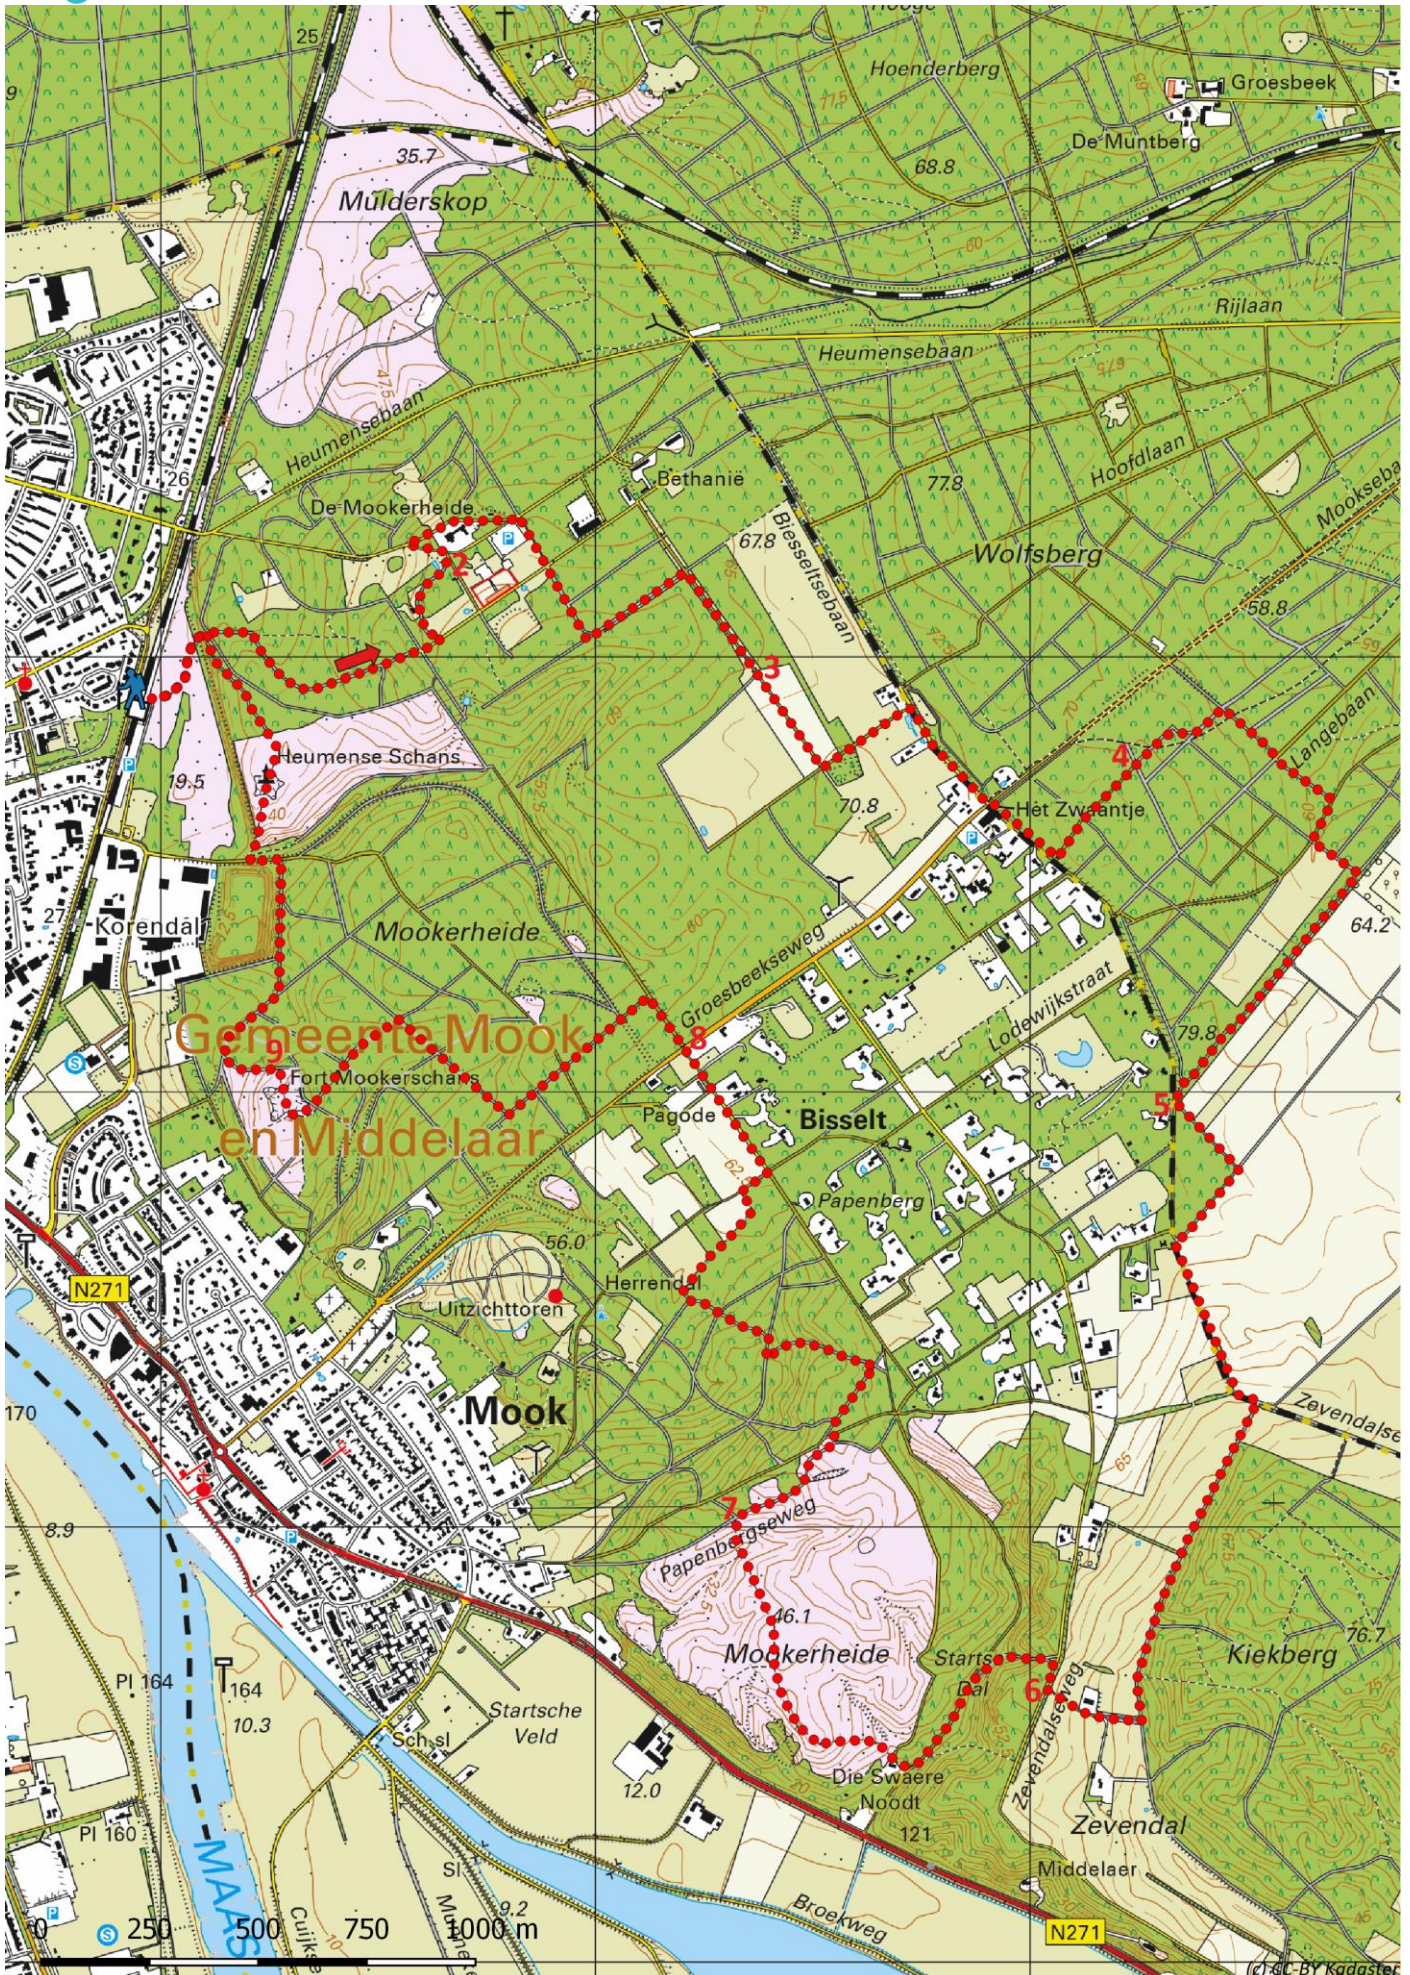

Klik, Print en Wandel

Wandelroutes voor en door wandelaars

Naar het Zevendal | Molenhoek te Limburg (nl) (13 kilometer)

(c) © BY Kadaster