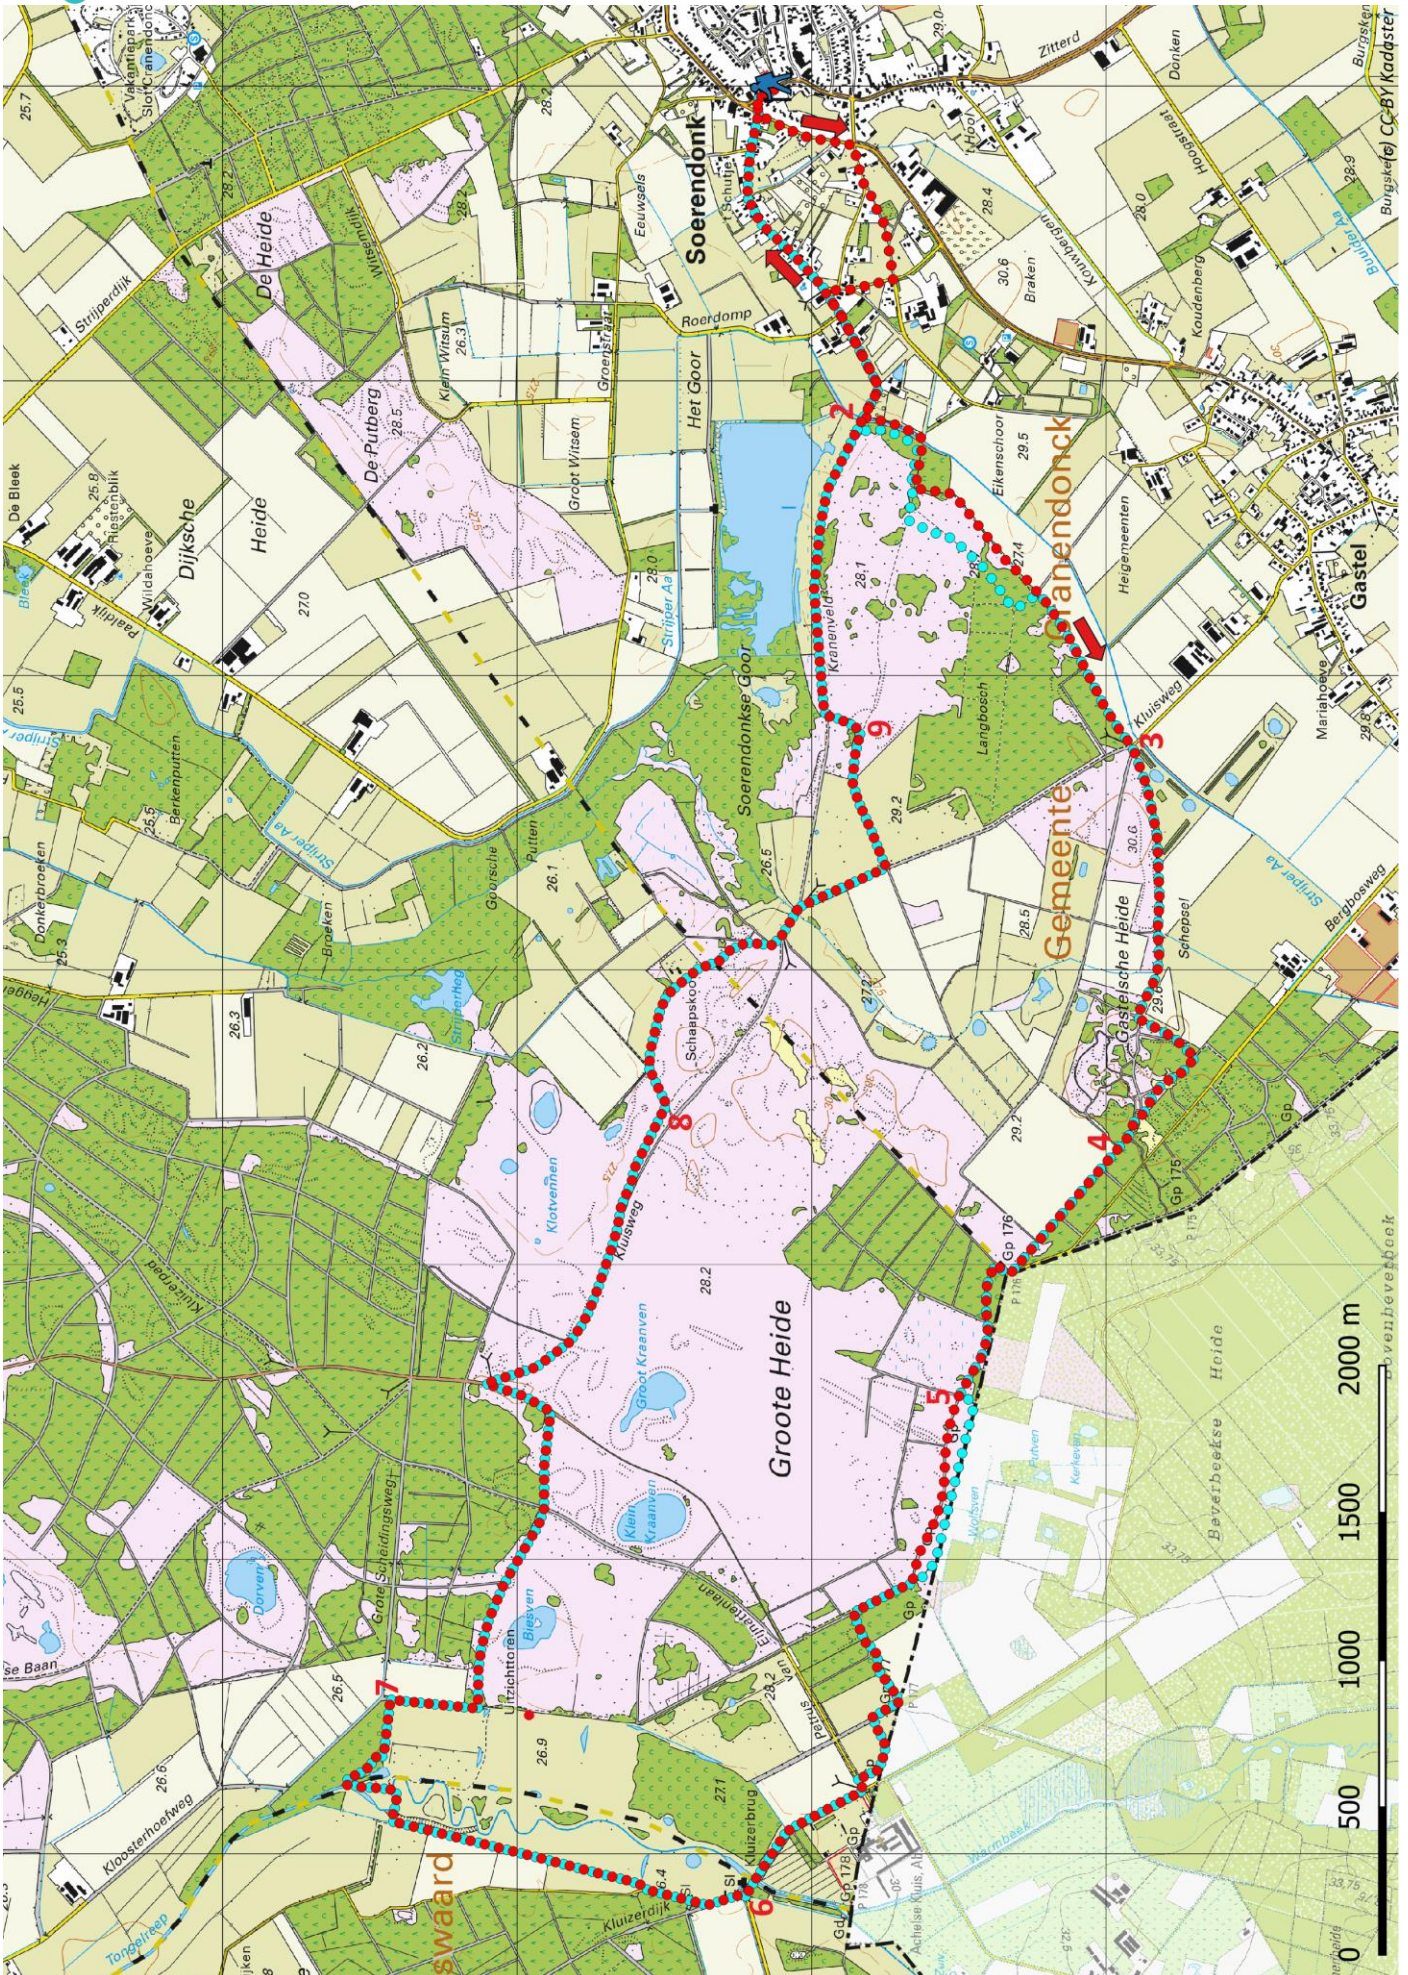

Klik, Print en Wandel

Wandelroutes voor en door wandelaars

Naar de Achelse Kluis | Soerendonk te Noord-Brabant (nl) (17 kilometer)