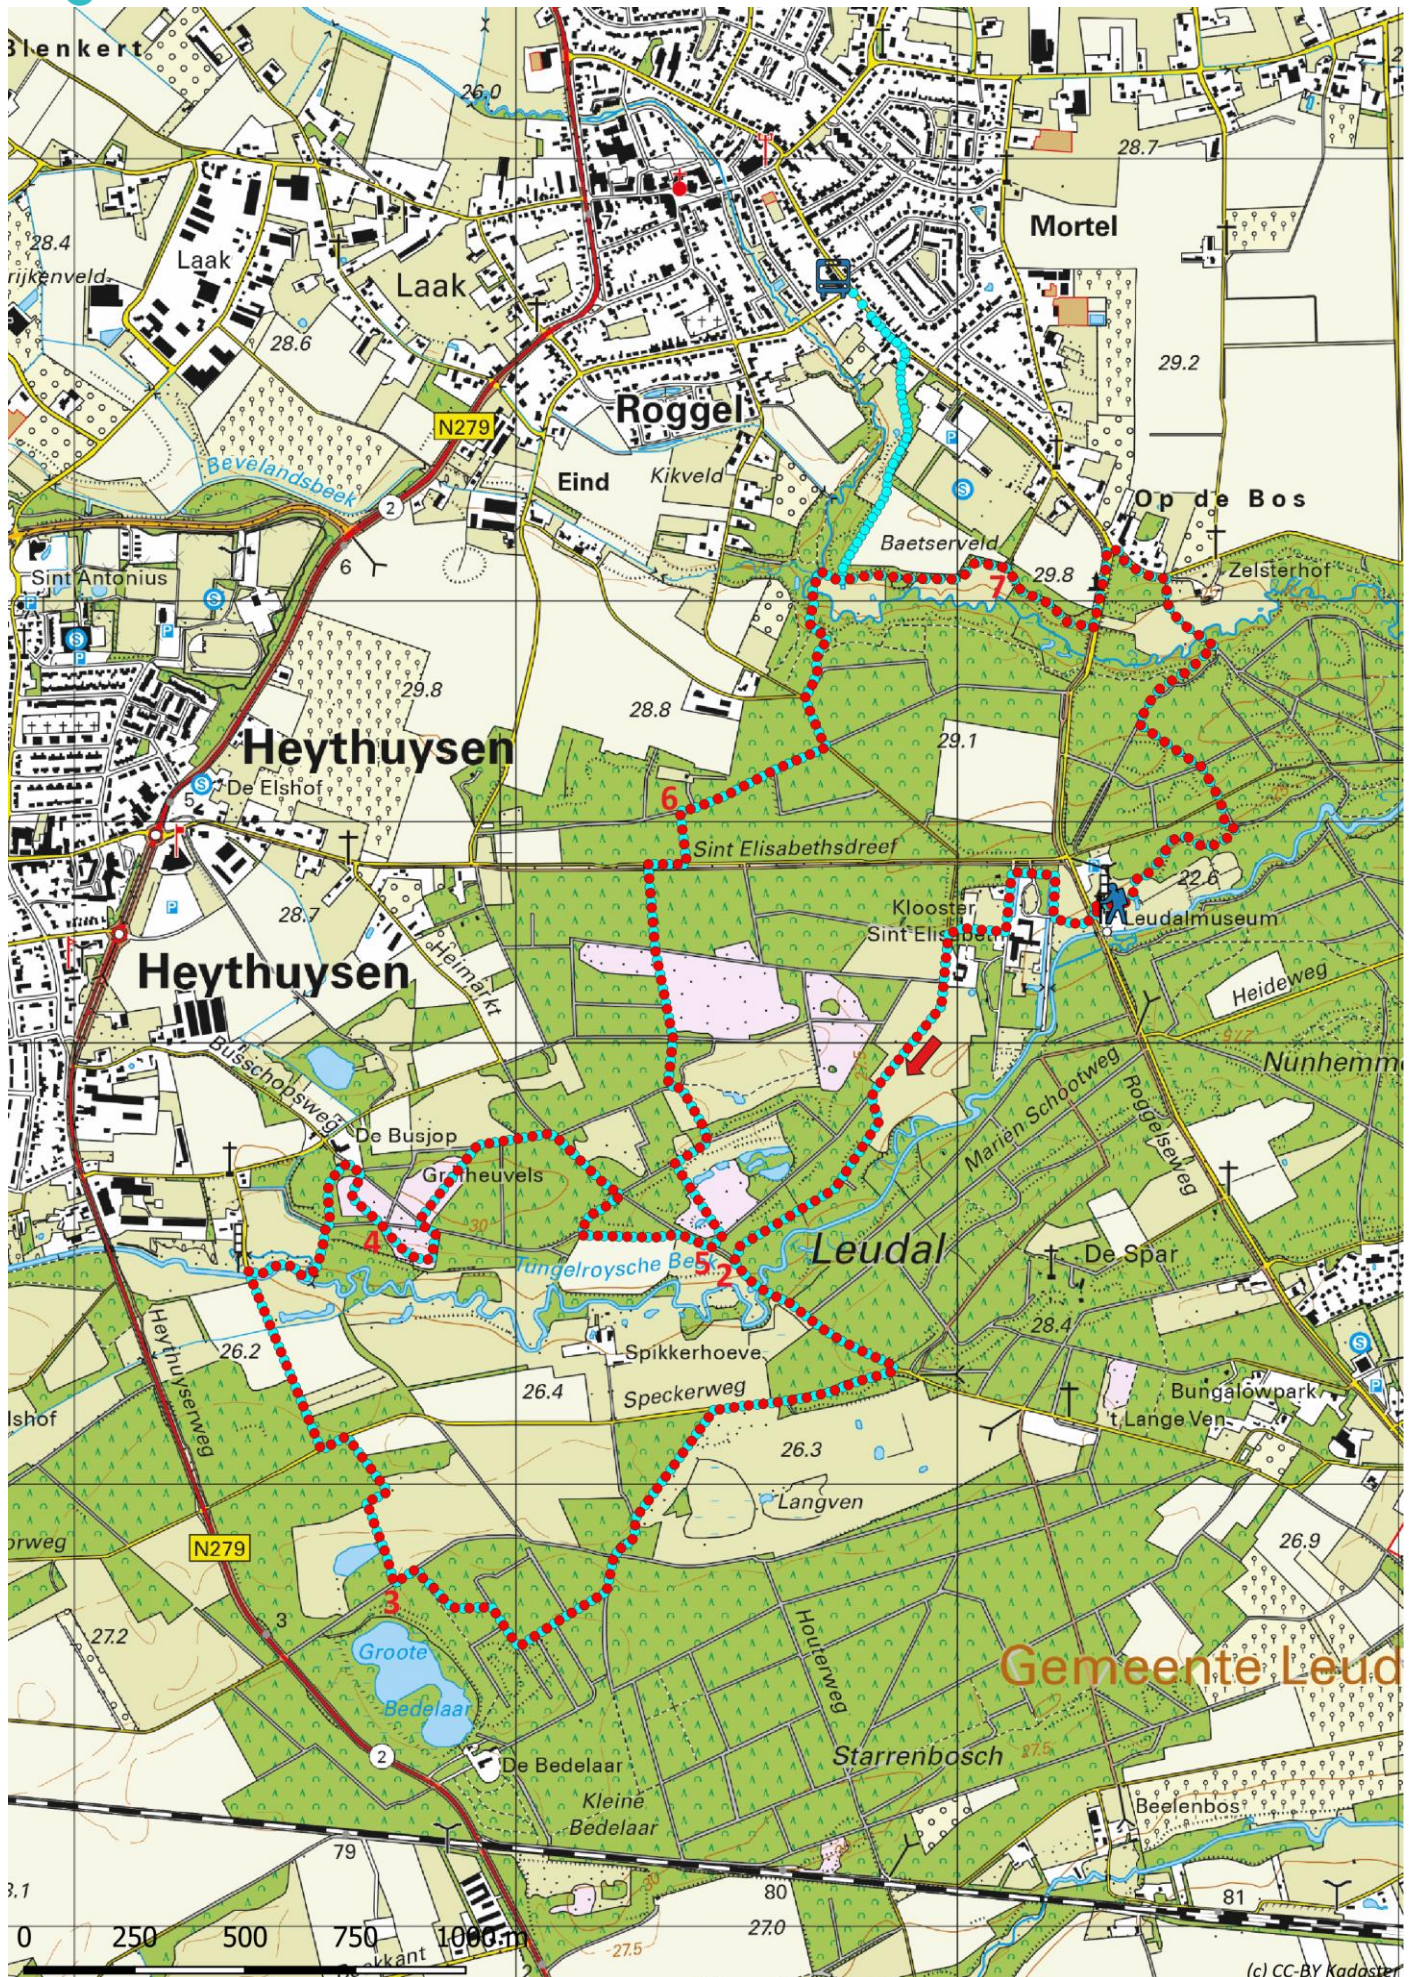

Klik, Print en Wandel

Wandelroutes voor en door wandelaars

Ommetje De Bedelaar | Haelen te Limburg (nl) (11 kilometer)

(c) CC-BY Kadaster