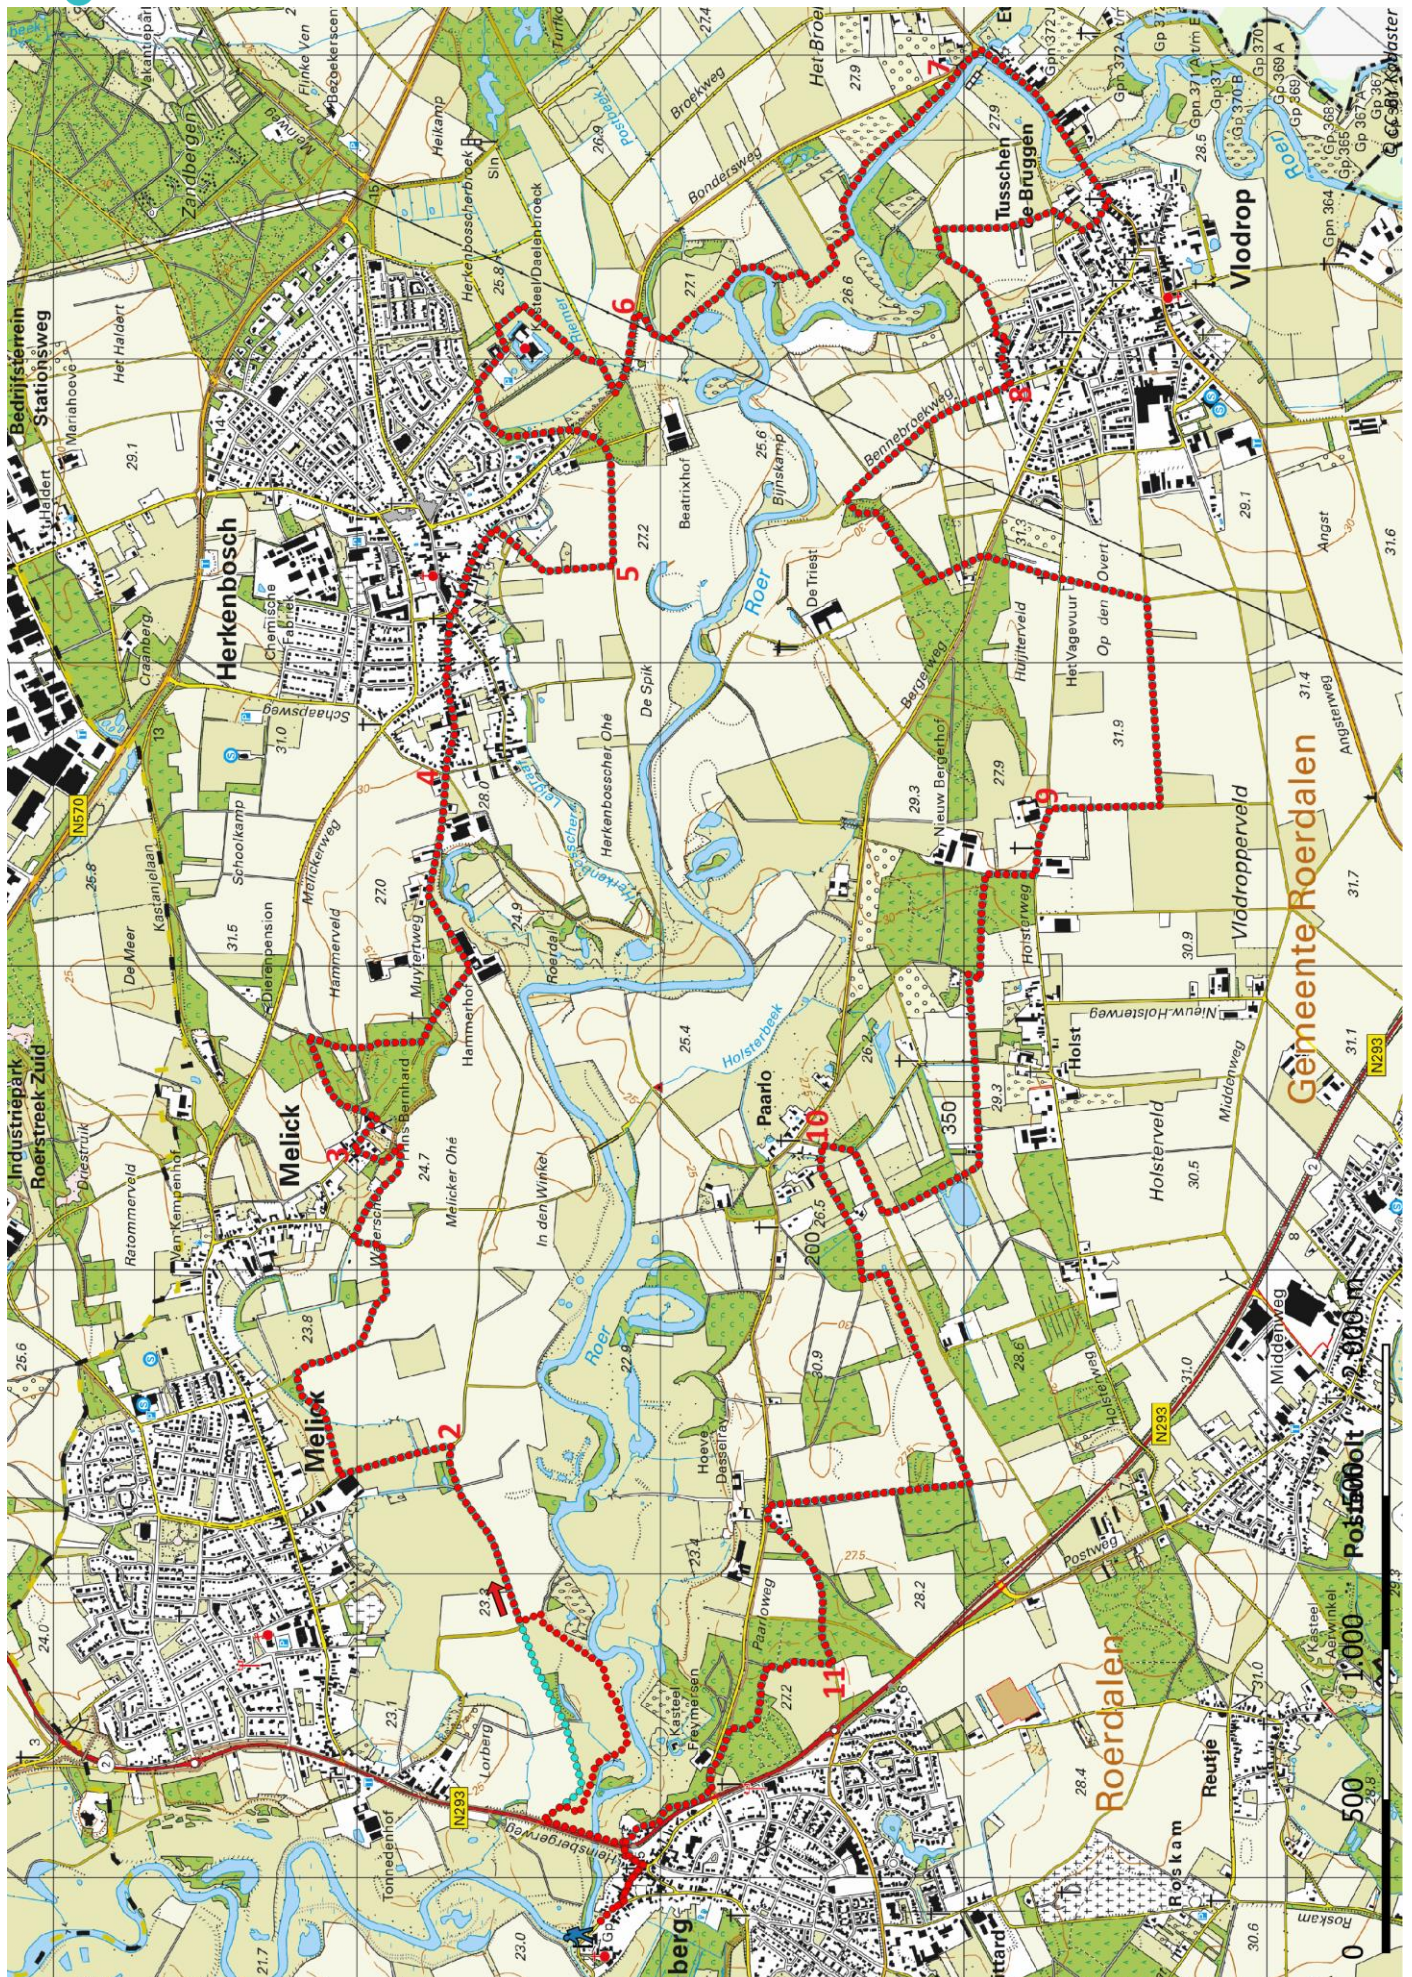

Klik, Print en Wandel

Wandelroutes voor en door wandelaars

Langs de Roer | Sint Odiliënberg te Limburg (nl) (22 kilometer)