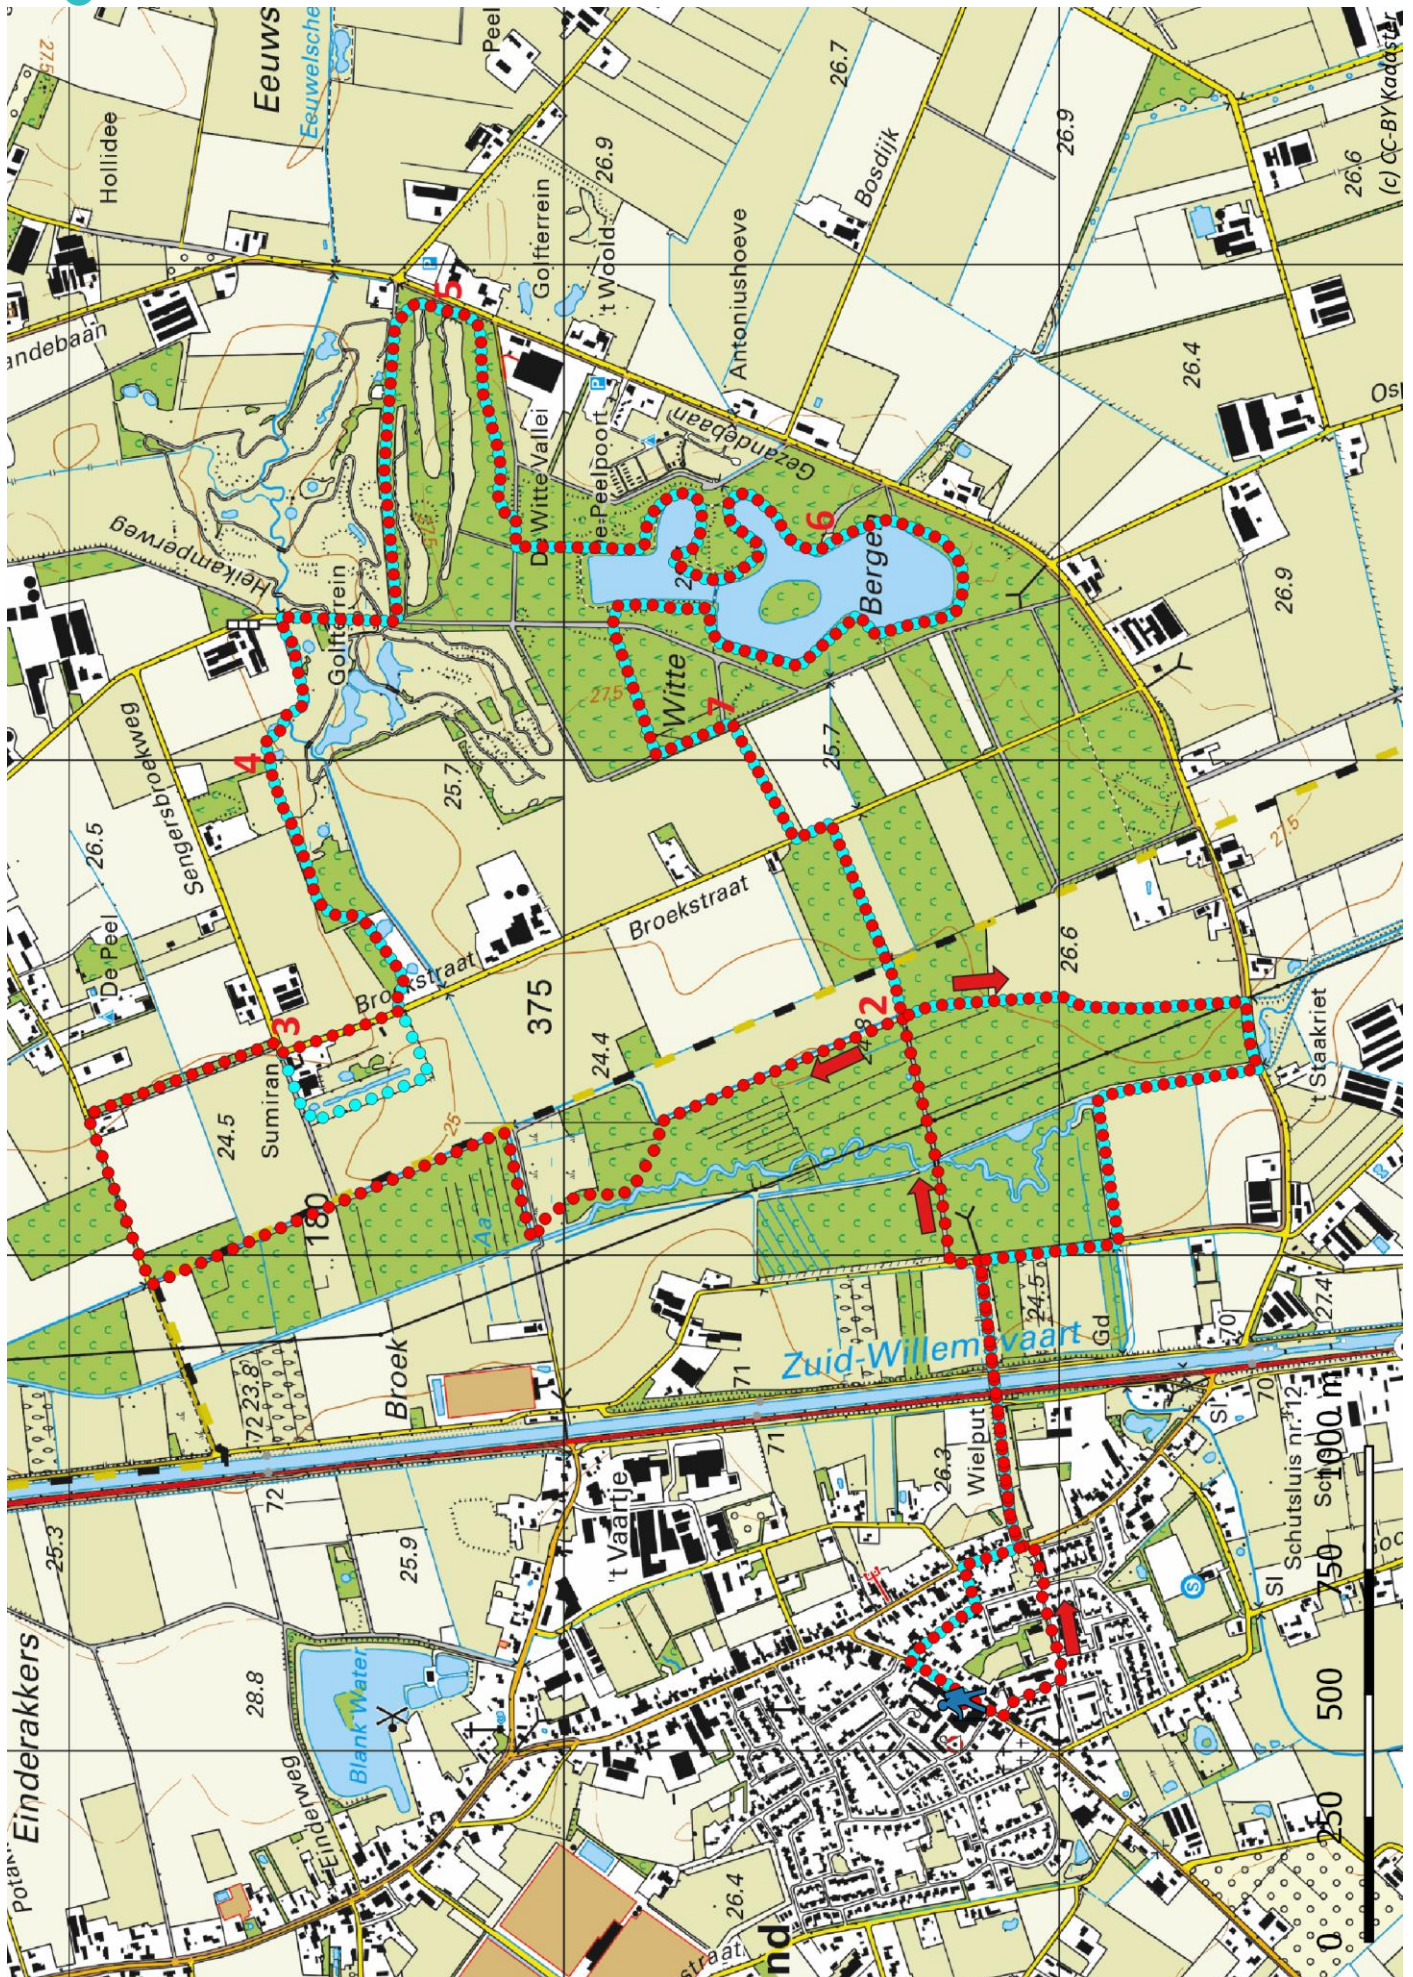

Klik, Print en Wandel

Wandelroutes voor en door wandelaars

Rond de Witte Bergen, Someren-Heide te Noord-Brabant (nl) (14 kilometer)