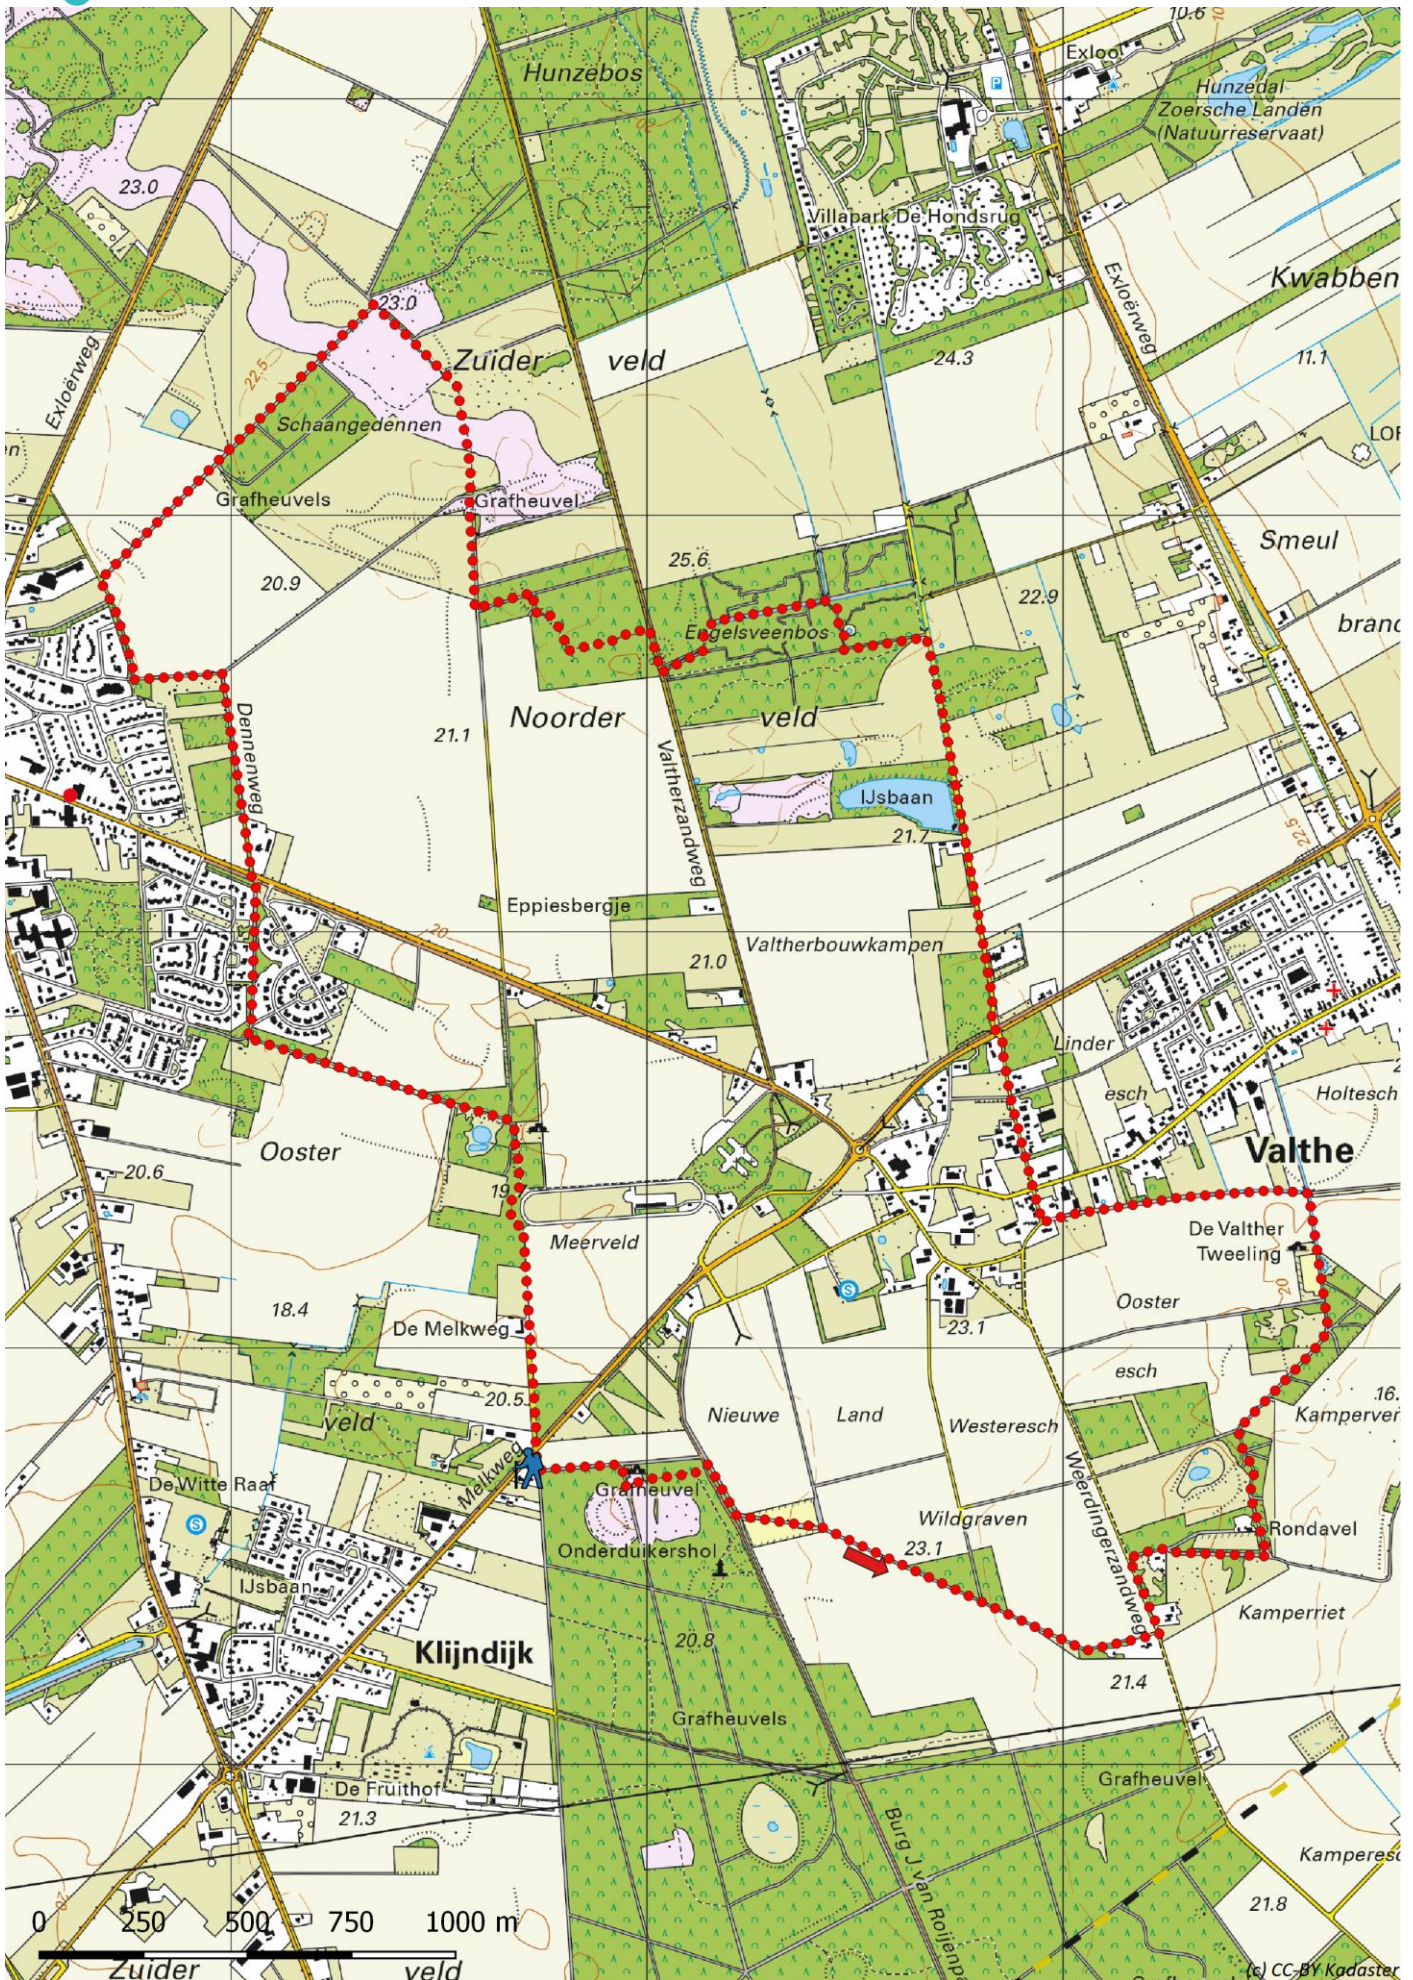

Klik, Print en Wandel

Wandelroutes voor en door wandelaars

De Veldenroute | Klijndijk te Drenthe (nl) (12 kilometer)

(c) CC-BY Kadaster