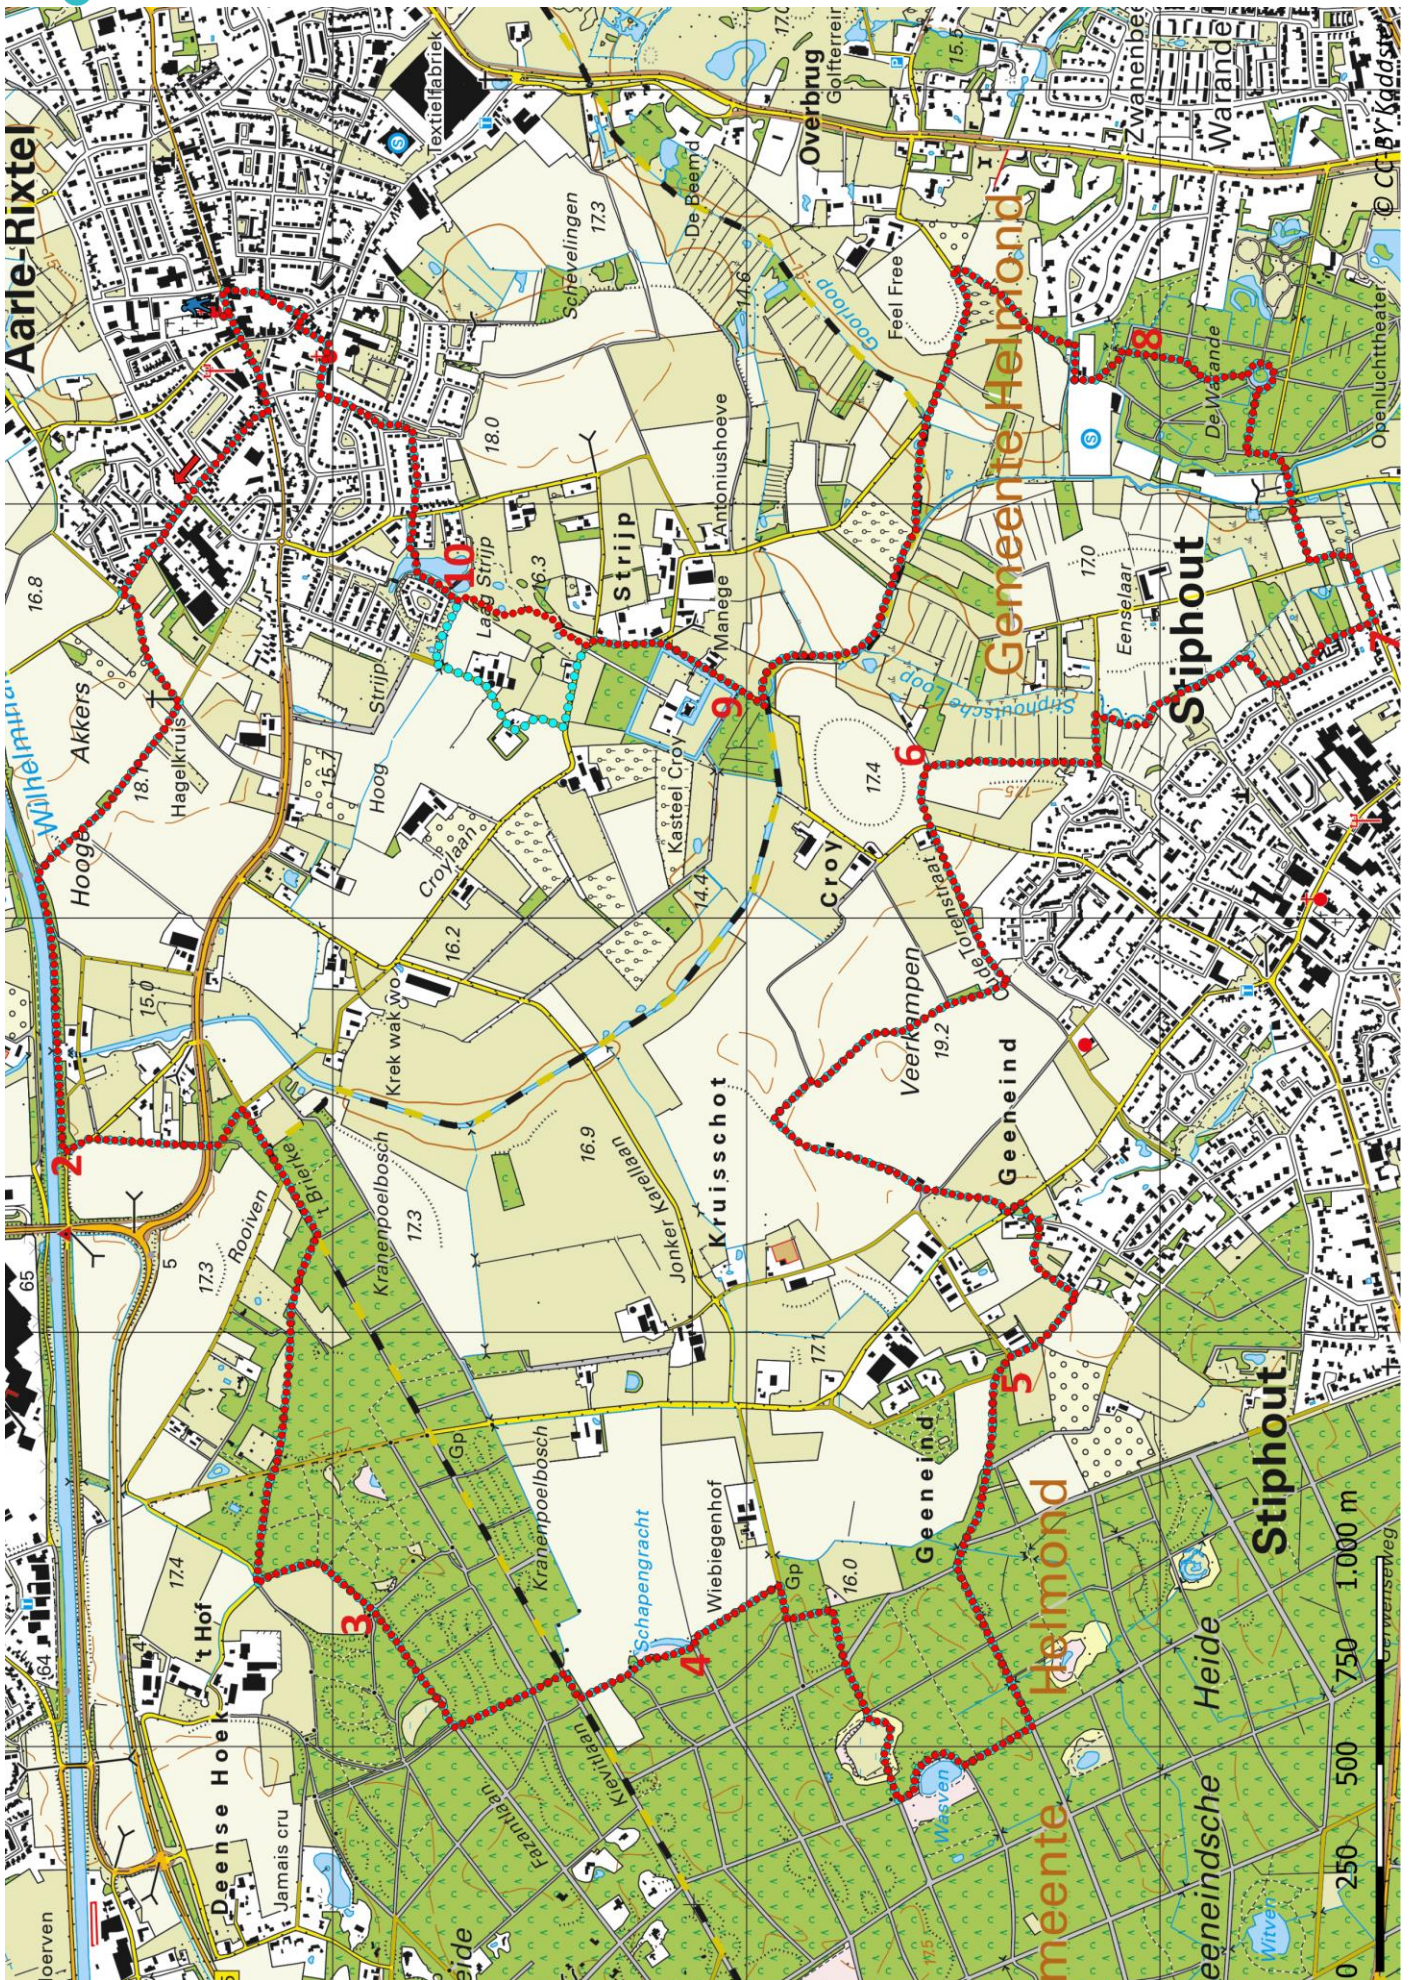

Klik, Print en Wandel

Wandelroutes voor en door wandelaars

Naar de Warande | Aarle-Rixtel te Noord-Brabant (nl) (17 kilometer)