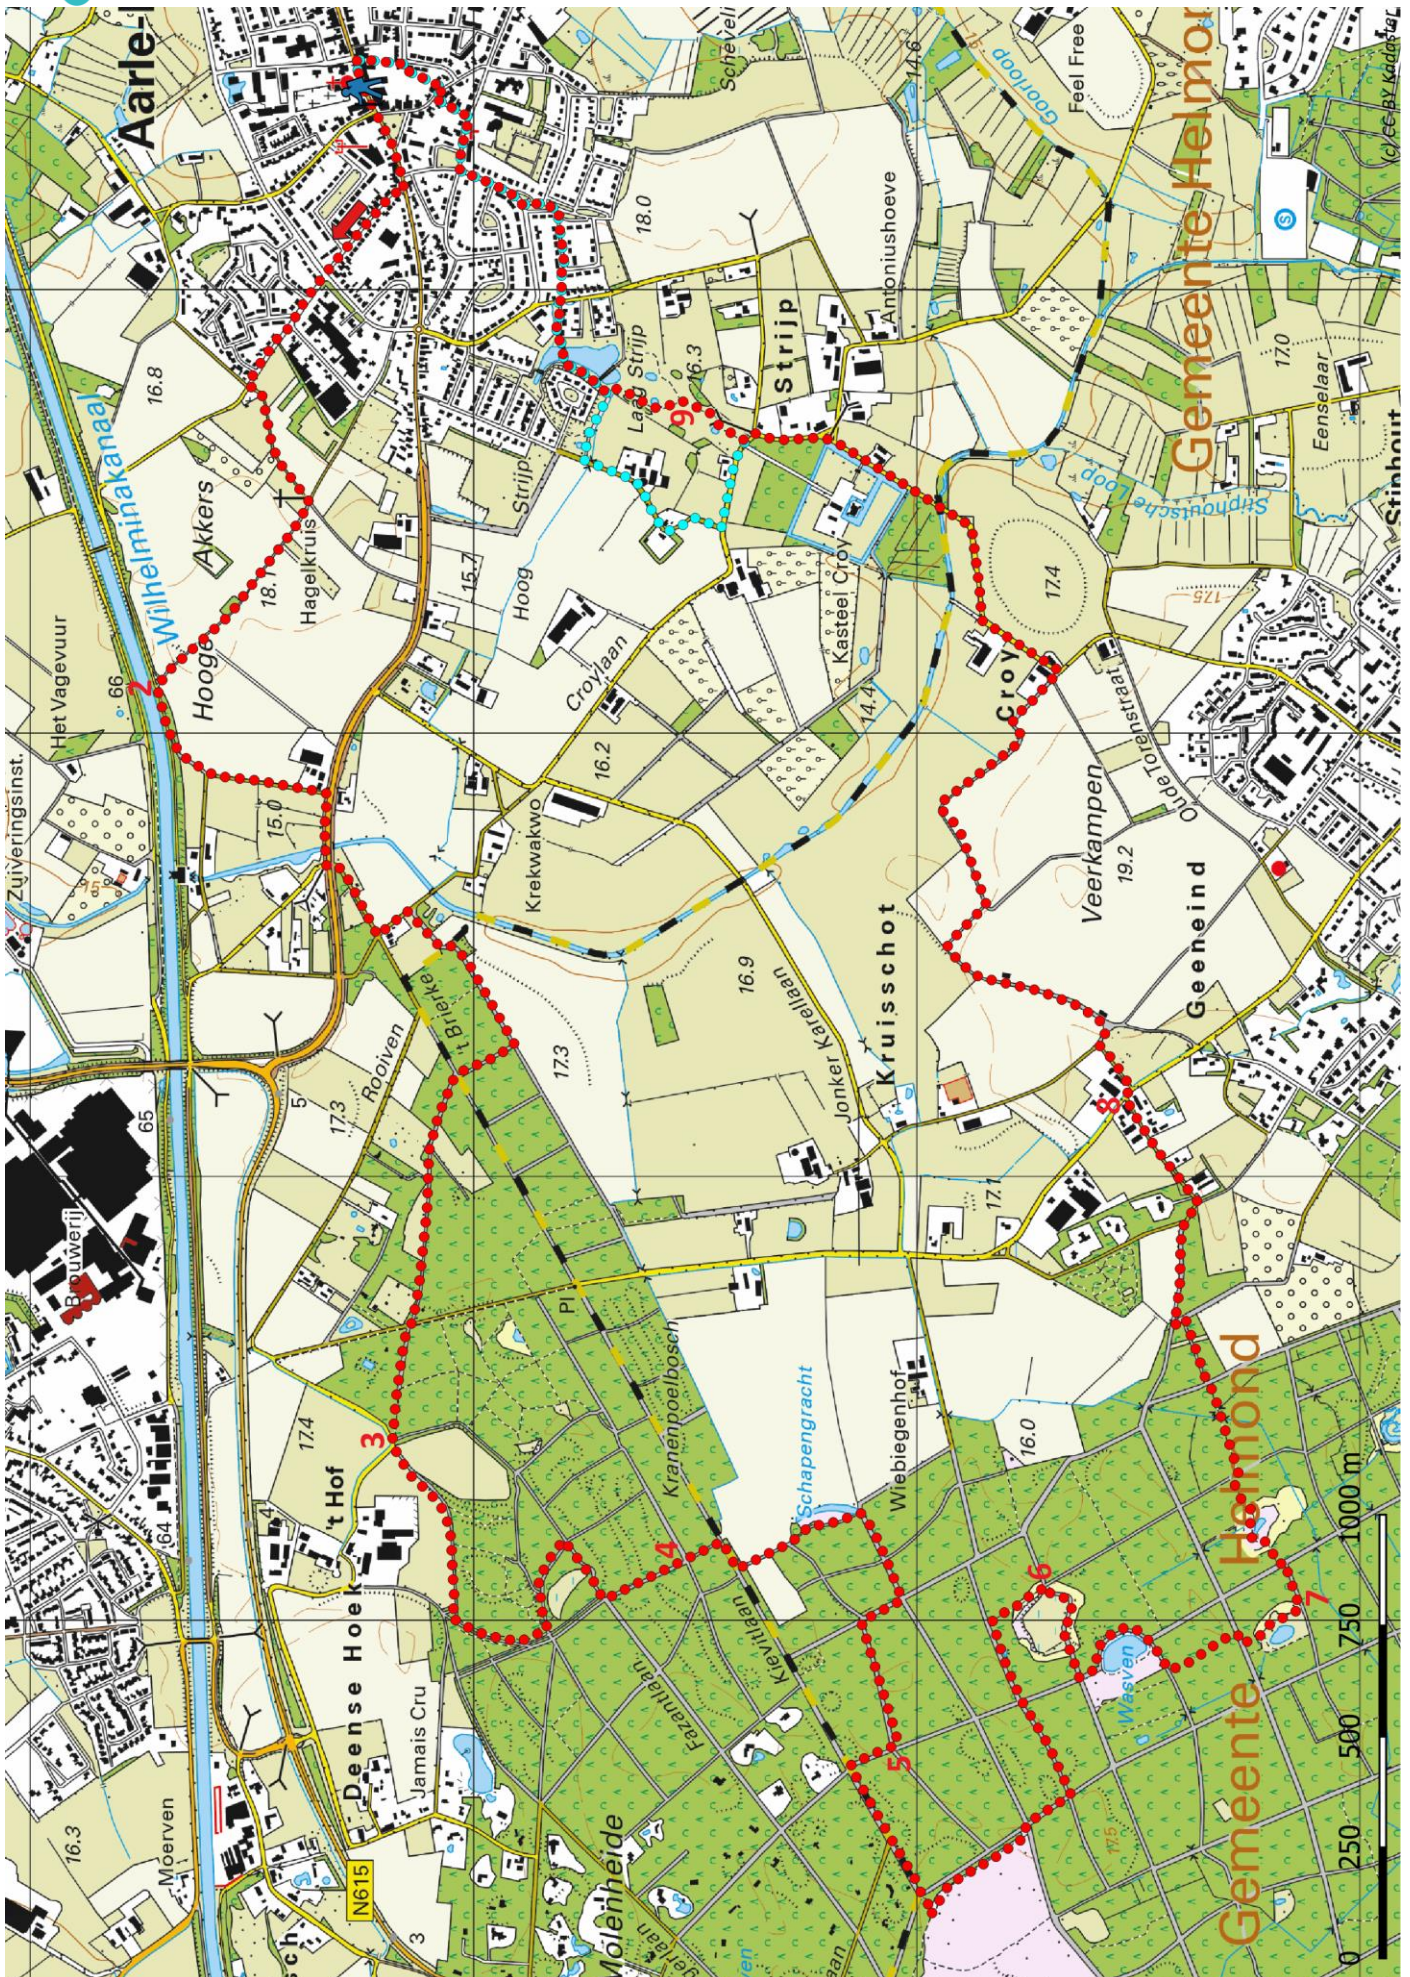

Klik, Print en Wandel

Wandelroutes voor en door wandelaars

Naar de Stiphoutse Bossen | Aarle-Rixtel te Noord-Brabant (nl) (14 kilometer)