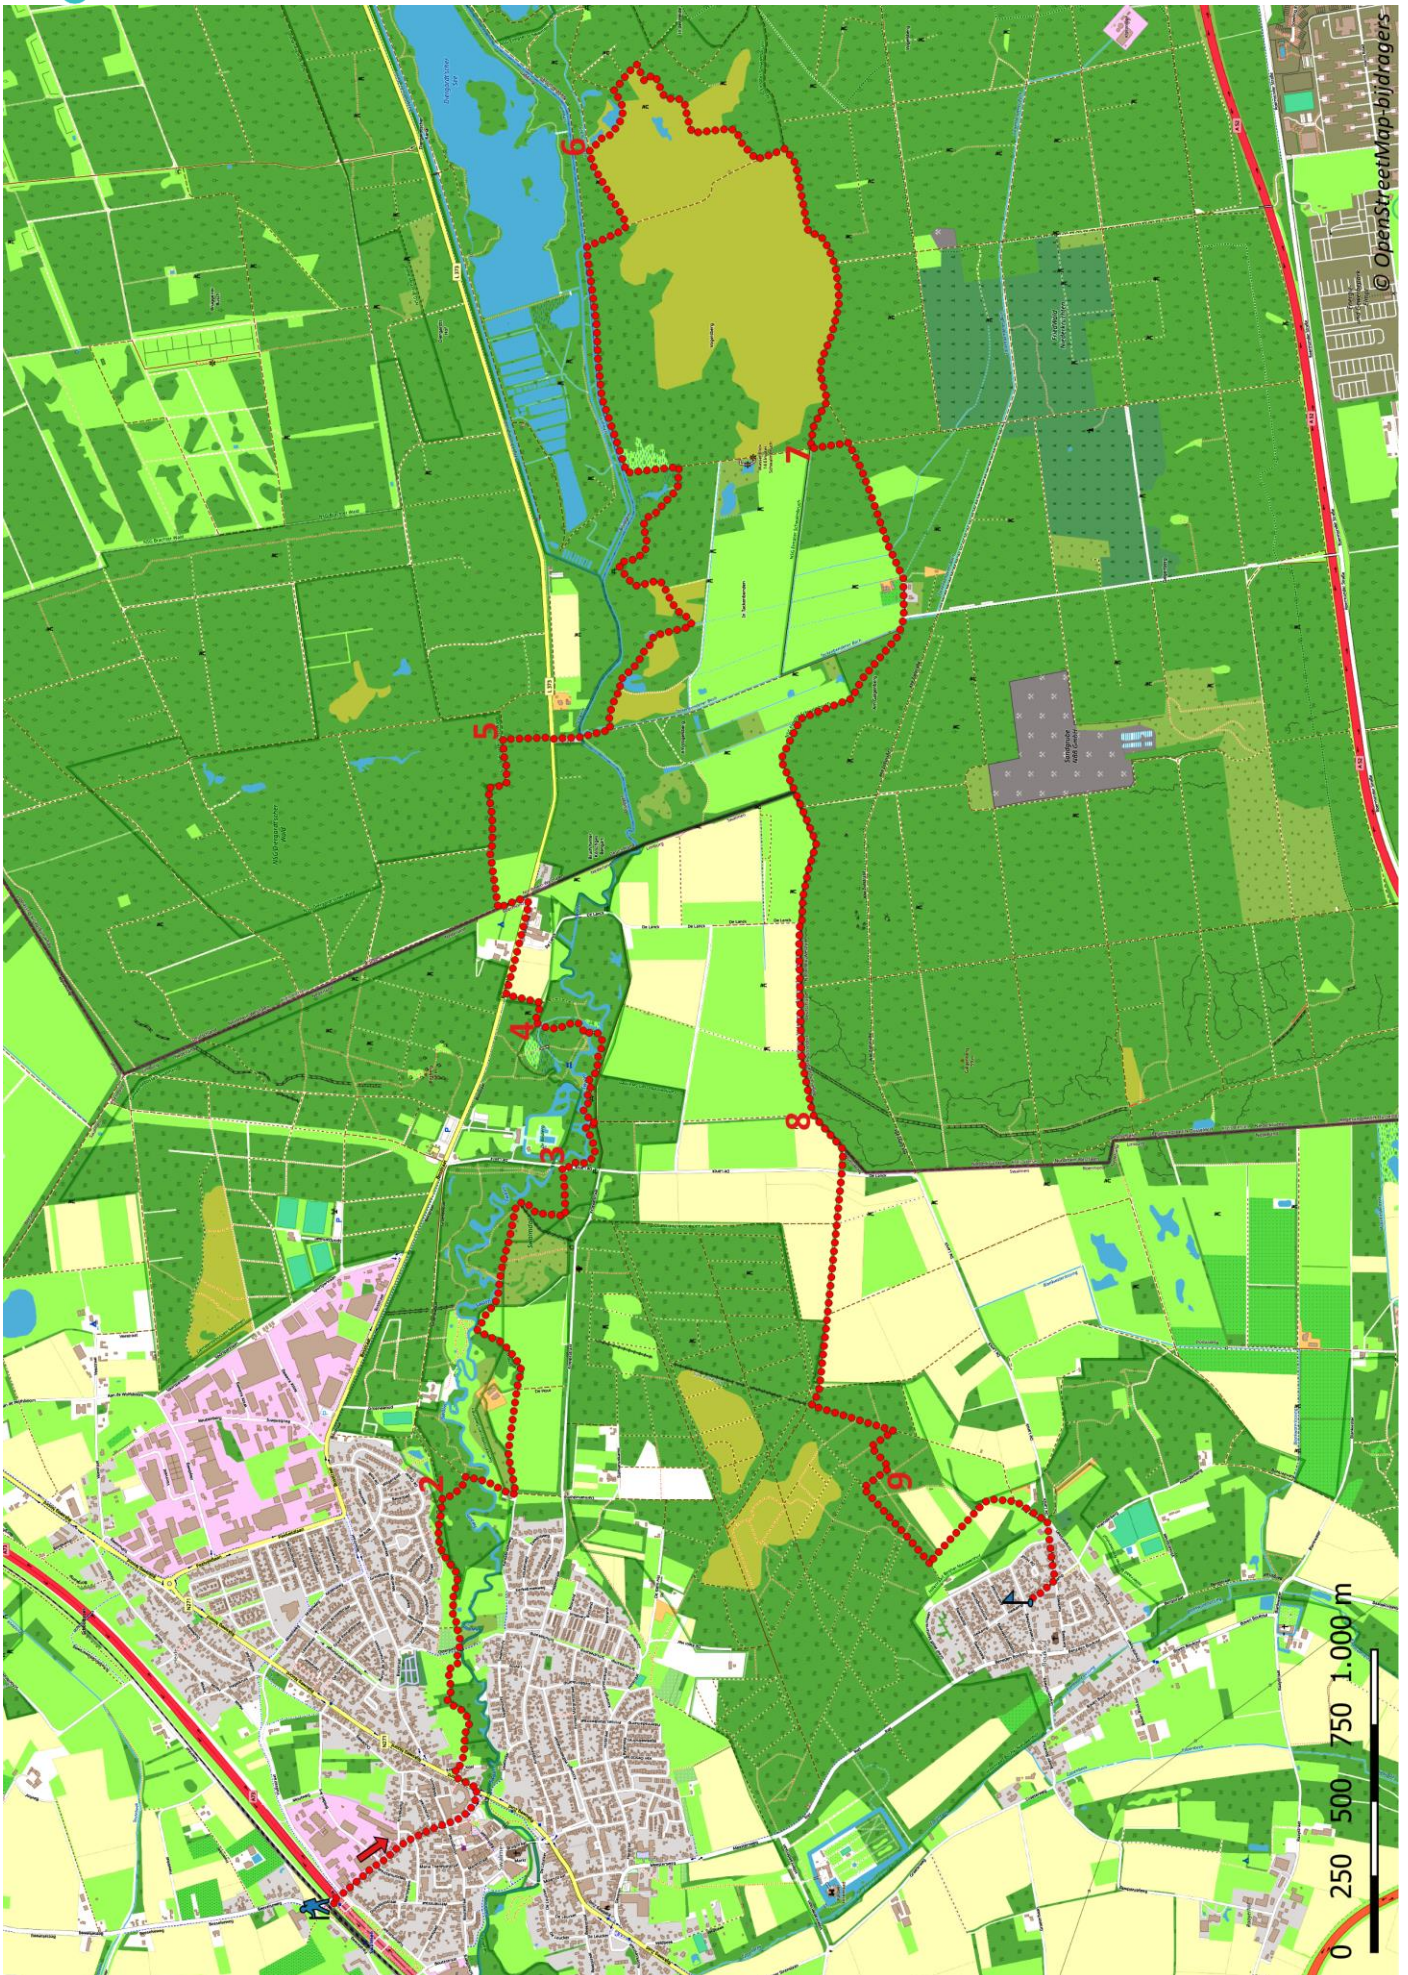

# Klik, Print en Wandel

Wandelroutes voor en door wandelaars

Maaskantpad etappe 12a | Swalmen - Boukoul te Limburg (nl) (16 km)