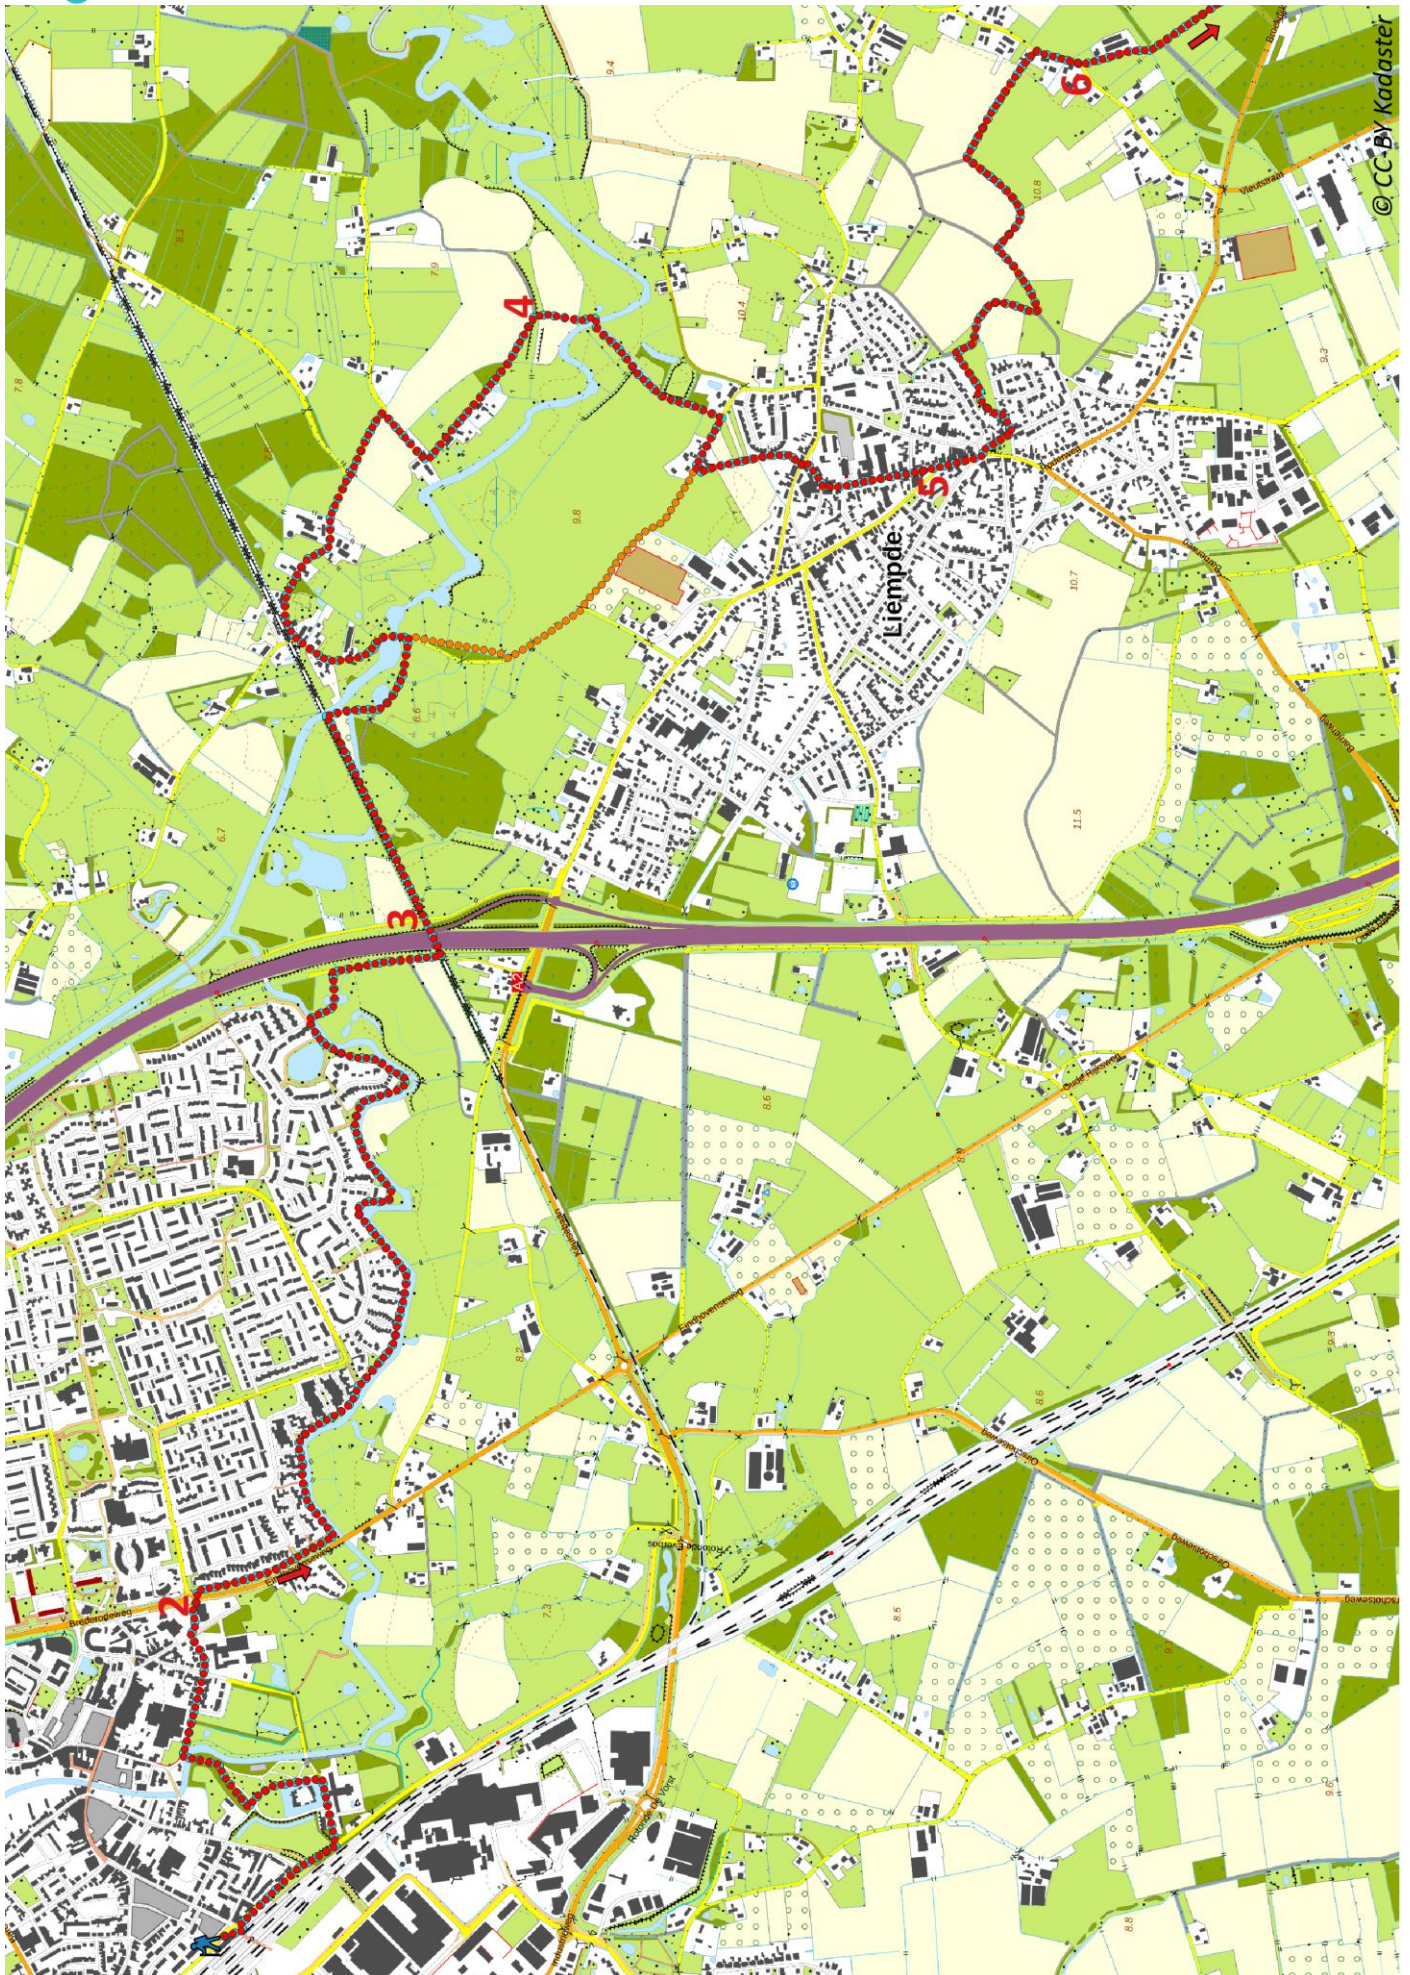

Klik, Print en Wandel

Wandelroutes voor en door wandelaars

Het Groene Woud-1 | Boxtel - Best te Noord-Brabant (nl) (22 kilometer)