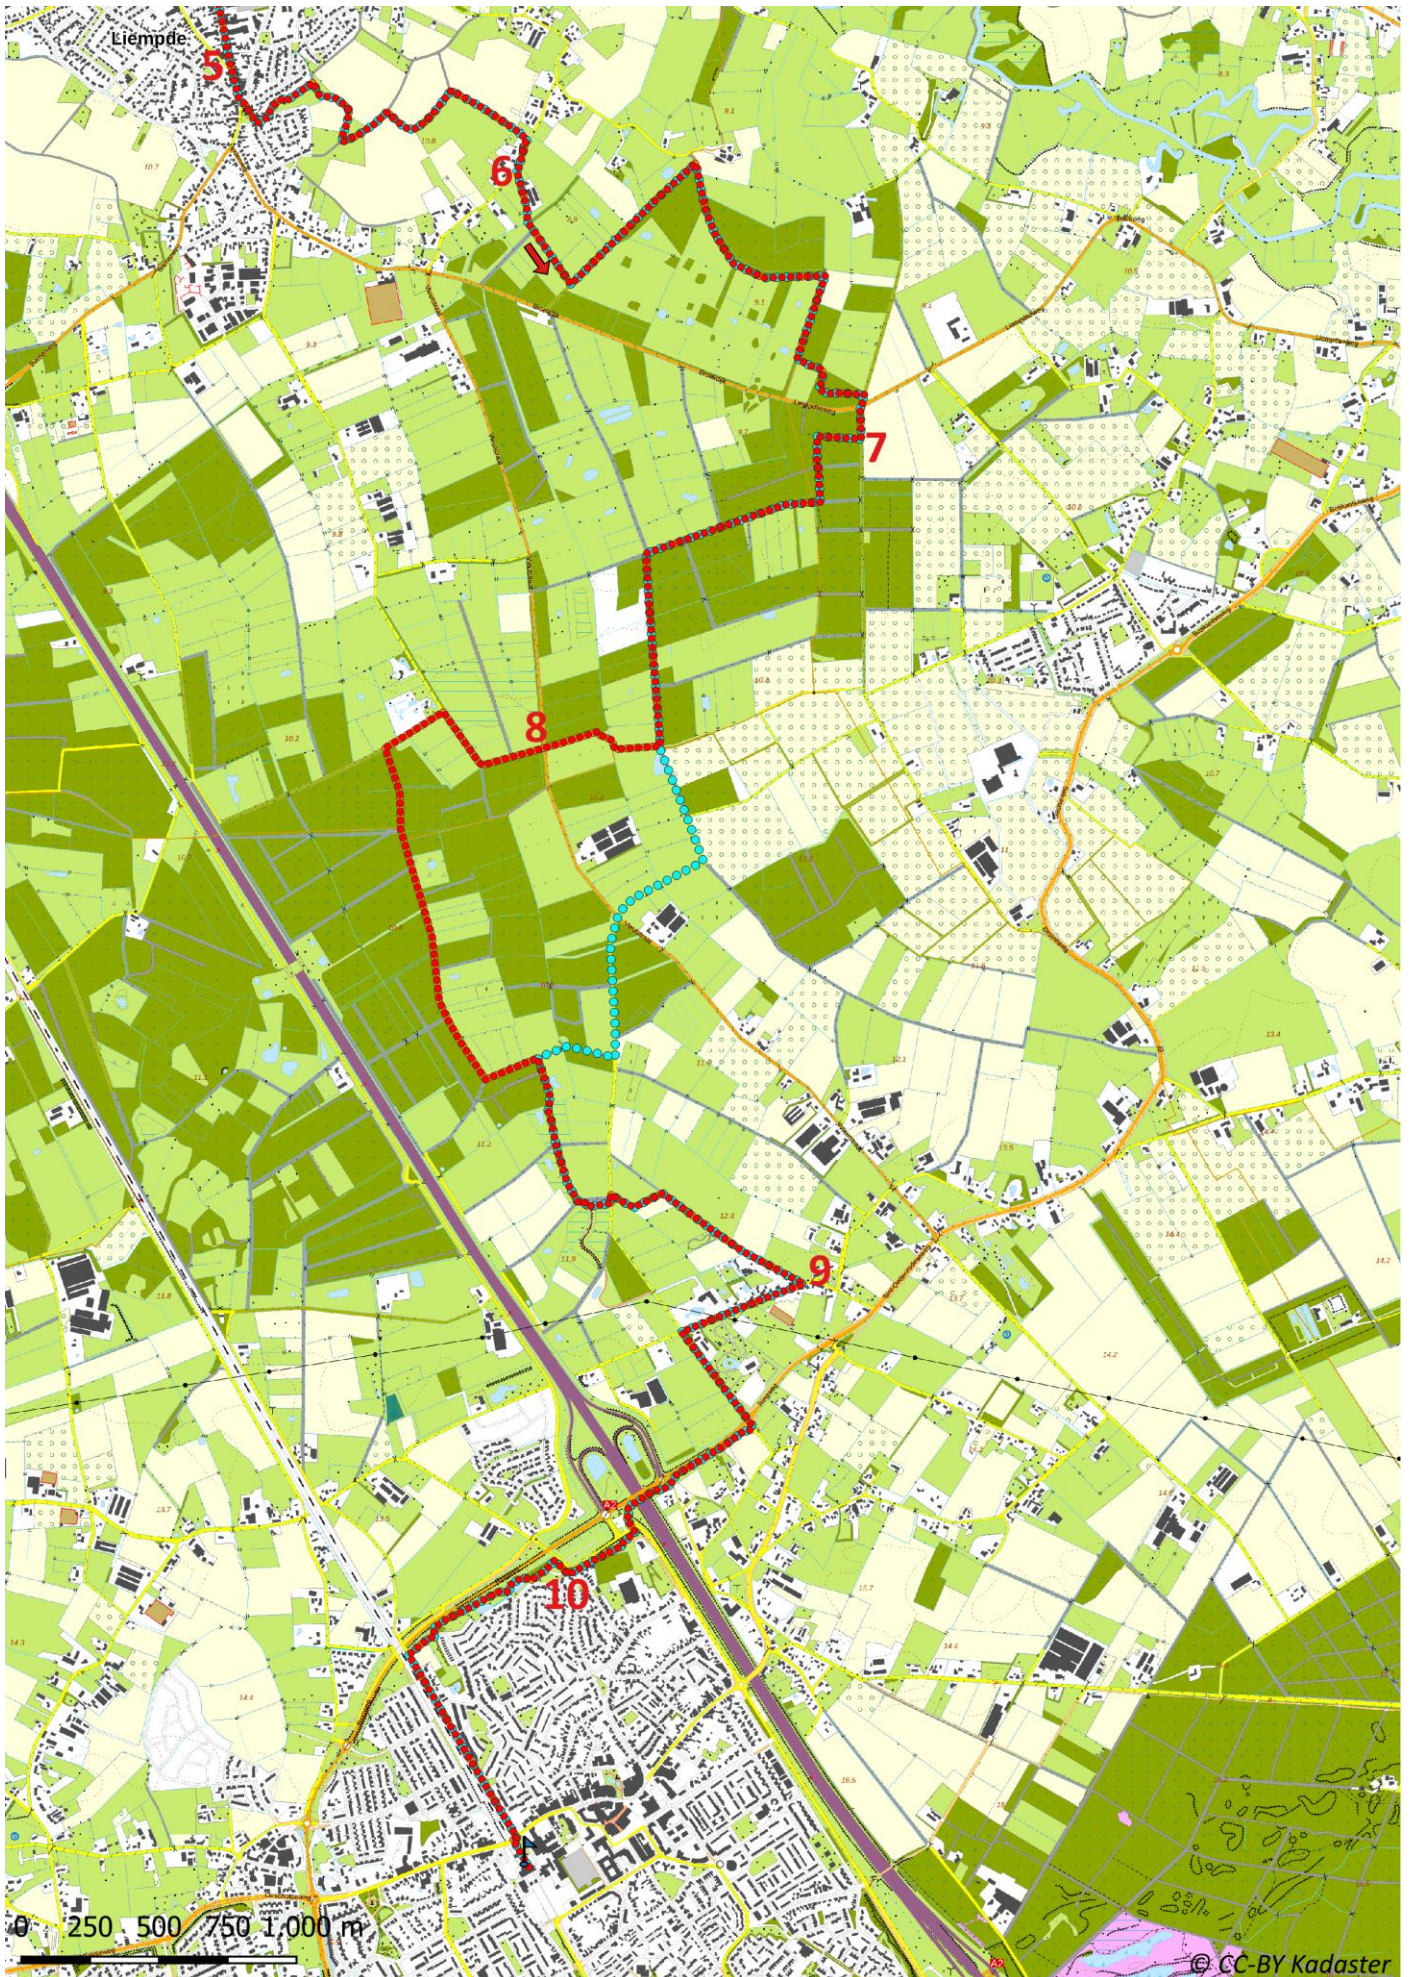

Klik, Print en Wandel

Wandelroutes voor en door wandelaars

Het Groene Woud-1 | Boxtel - Best te Noord-Brabant (nl) (22 kilometer)