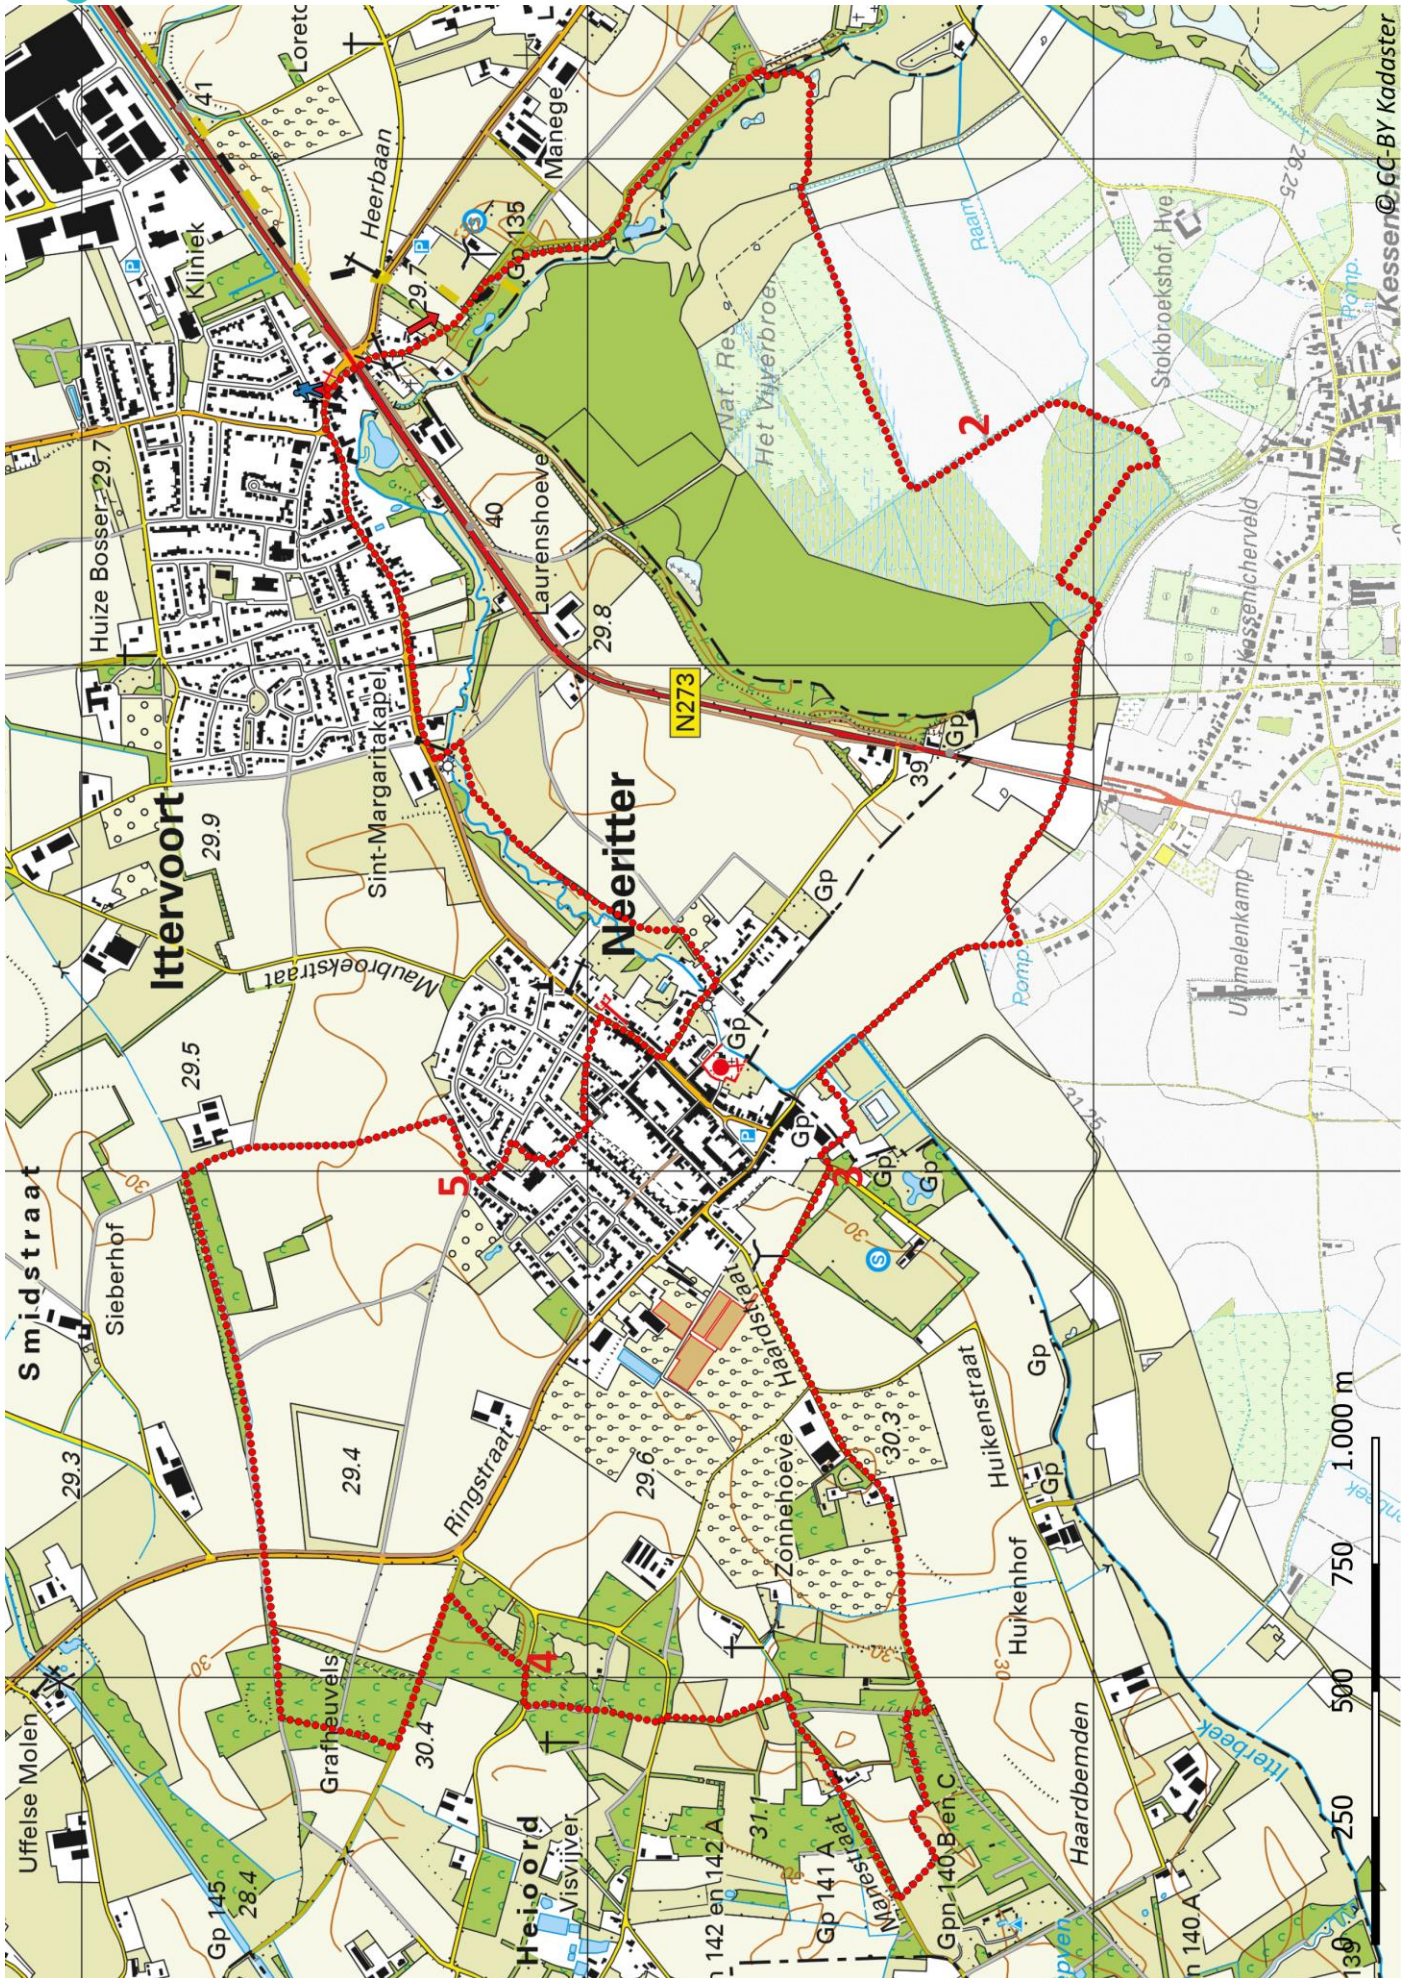

Klik, Print en Wandel

Wandelroutes voor en door wandelaars

Ommetje Vijverbroek | Ittervoort te Limburg (nl) (12 kilometer)