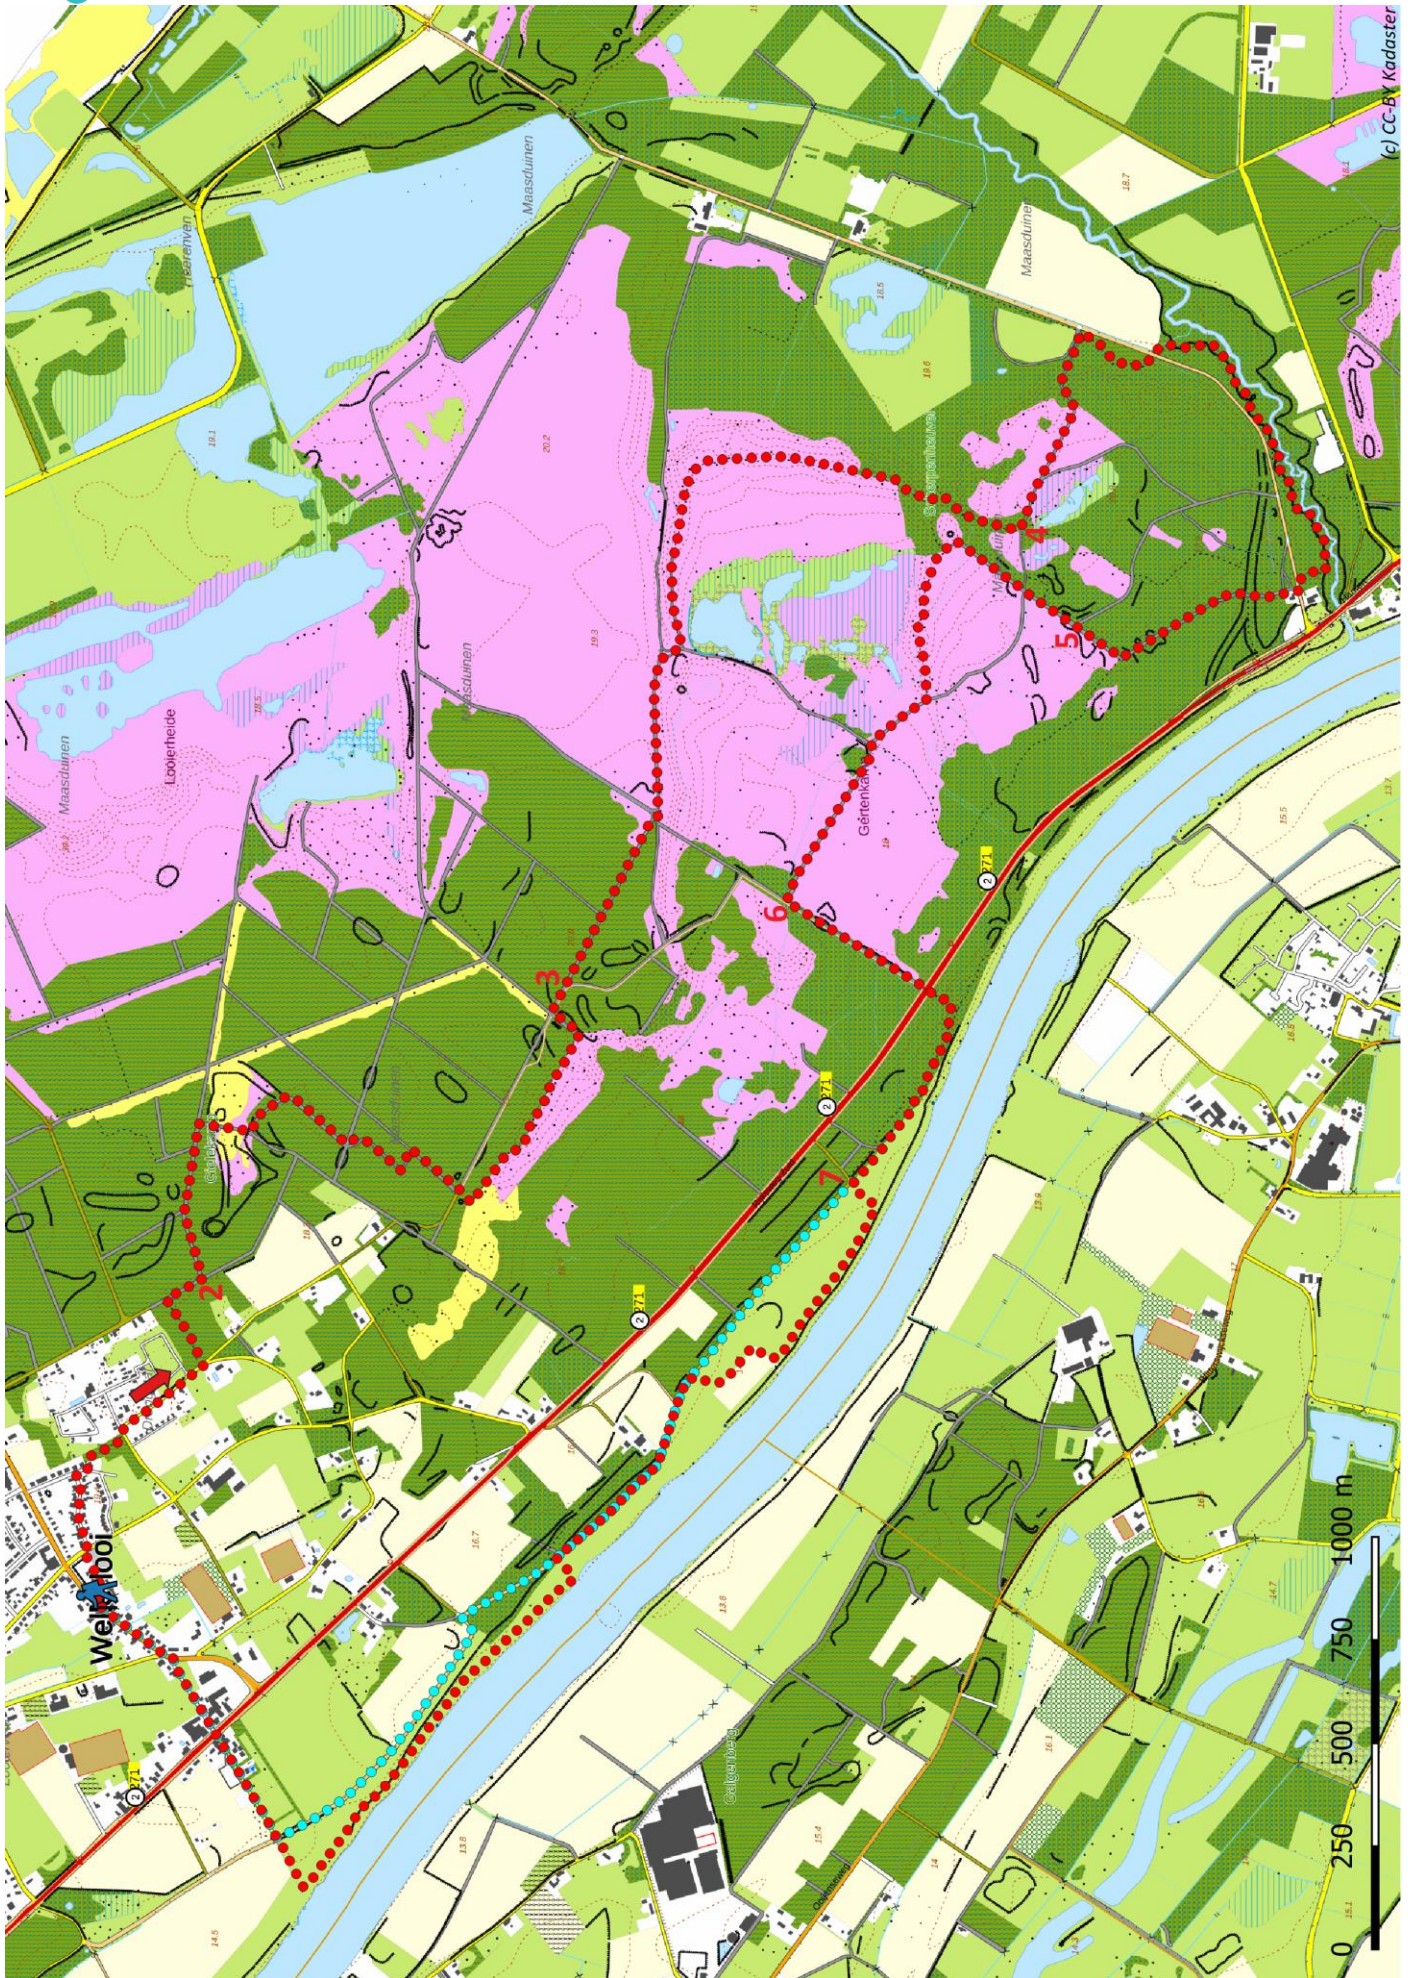

Klik, Print en Wandel

Wandelroutes voor en door wandelaars

Landgoed de Hamert-tocht | Wellerlooi te Limburg (nl) (13 kilometer)