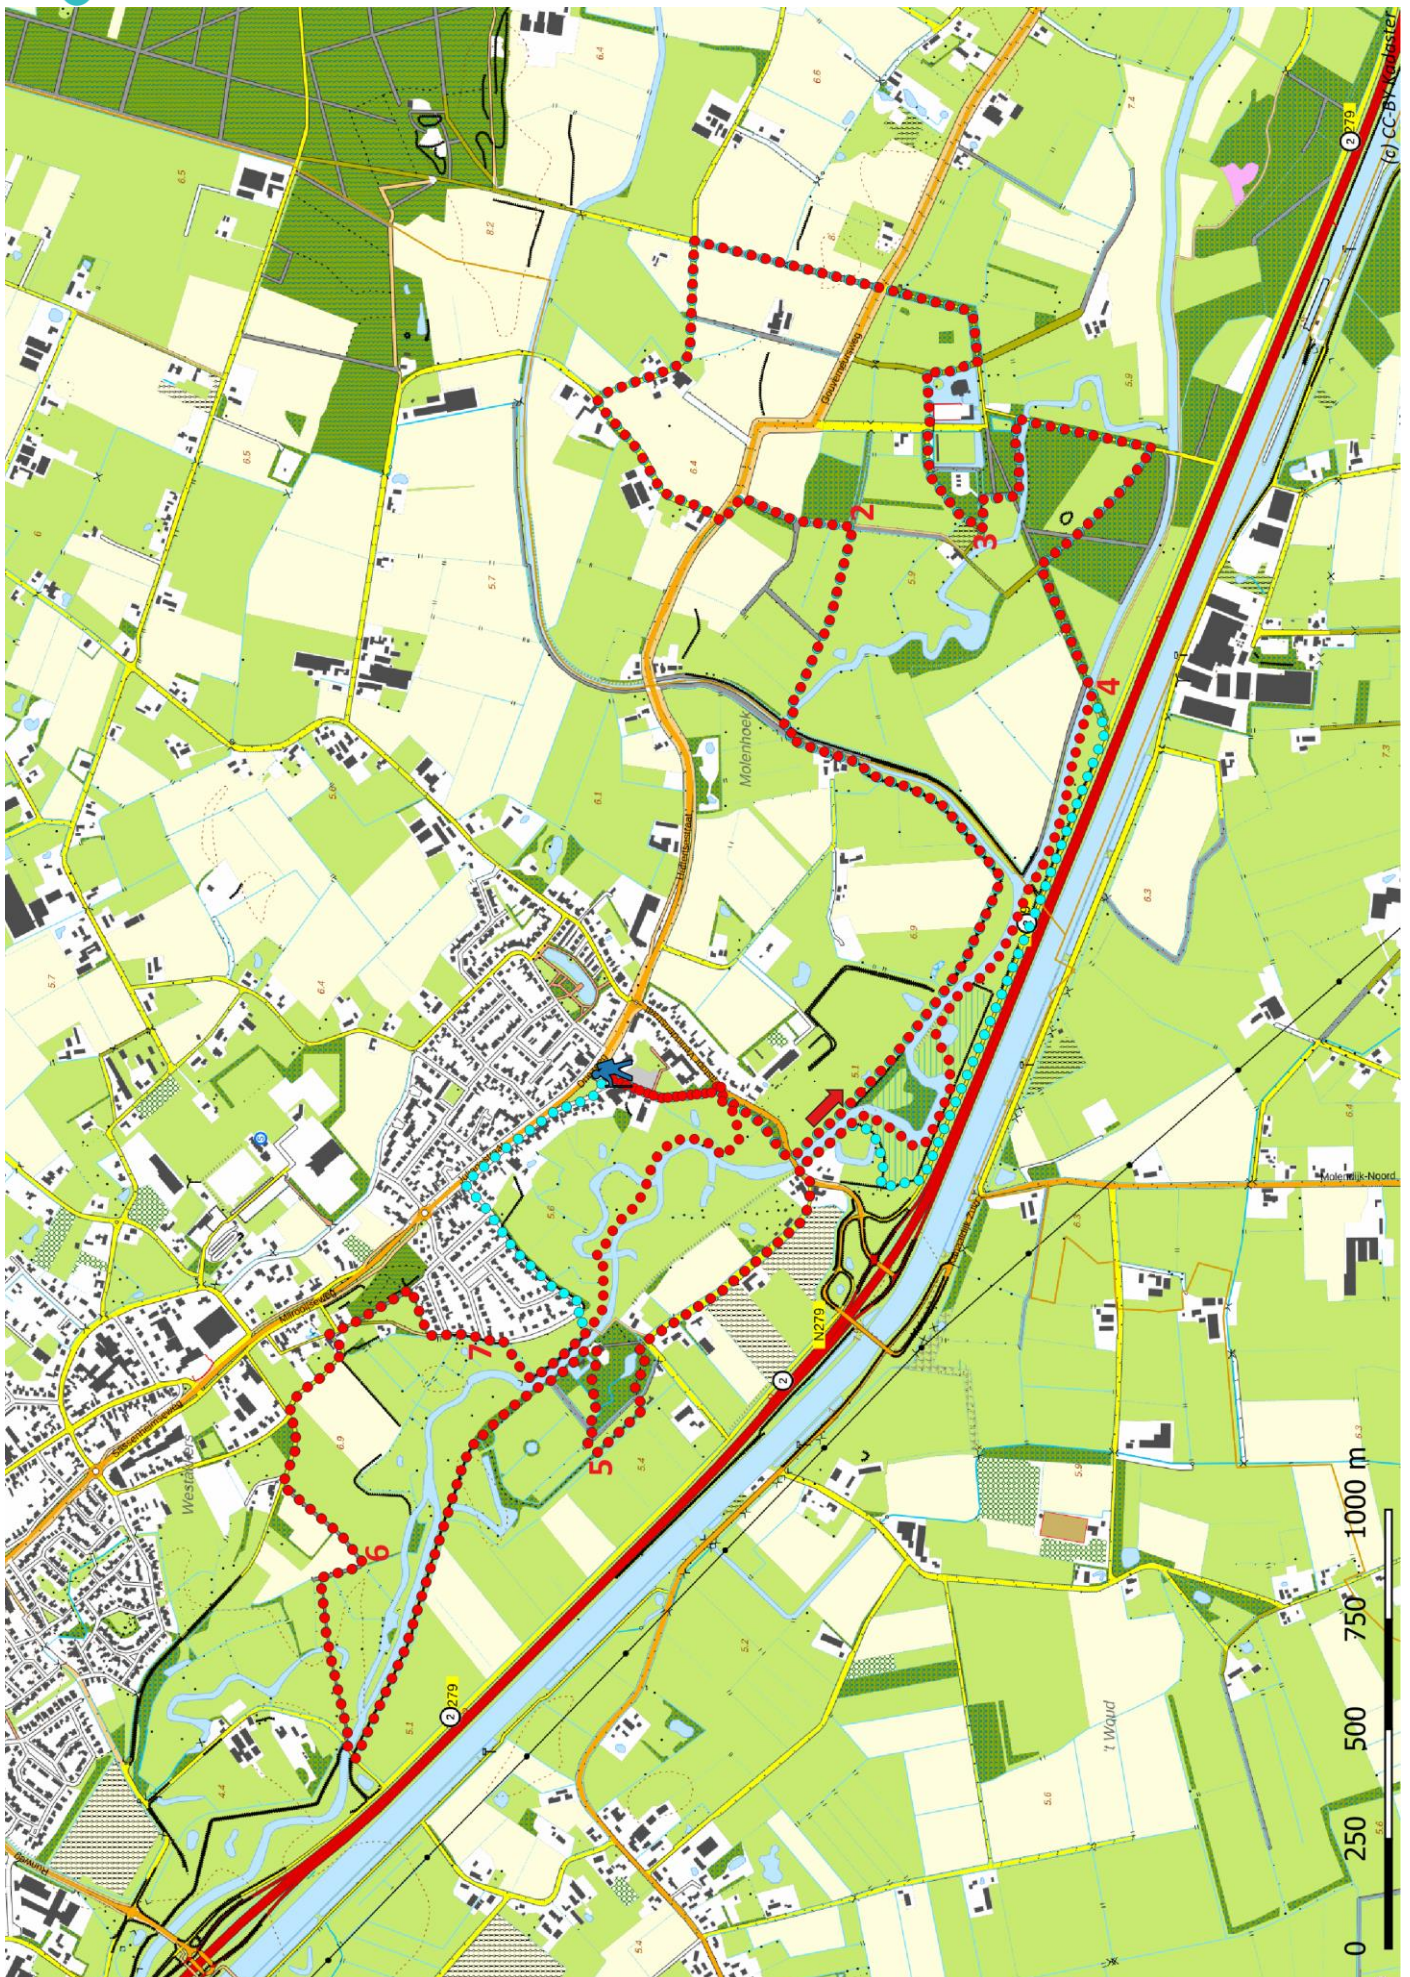

# Klik, Print en Wandel

Wandelroutes voor en door wandelaars

Ommetje Aa-dal | Middeldode te Noord-Brabant (nl) (13 kilometer)