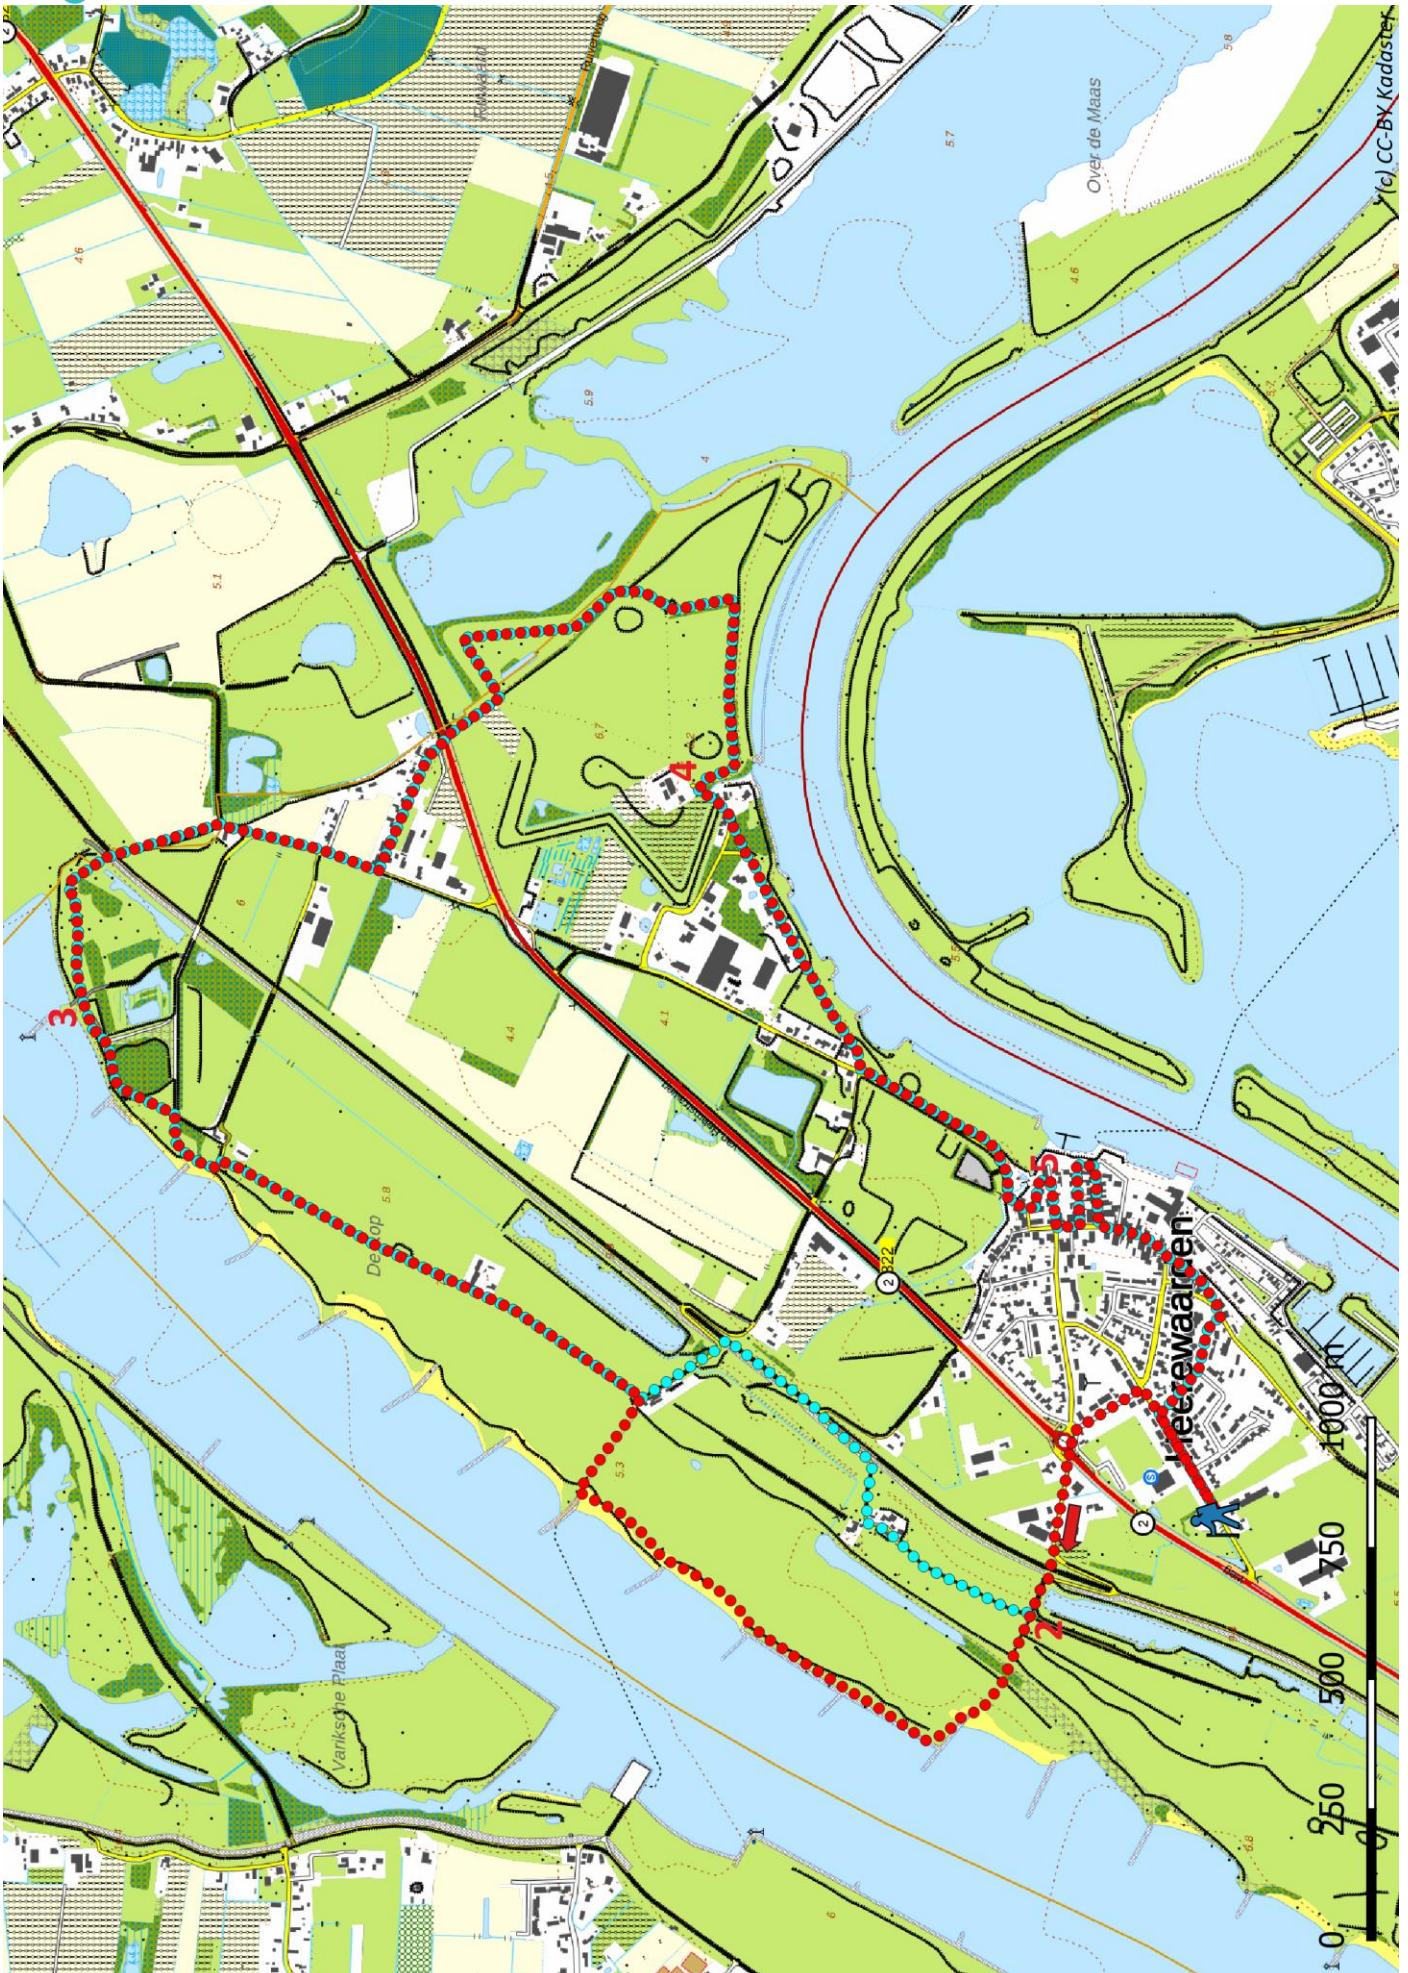

Klik, Print en Wandel

Wandelroutes voor en door wandelaars

Ommetje de Voorn | Heerewaarden te Gelderland (nl) (8 kilometer)