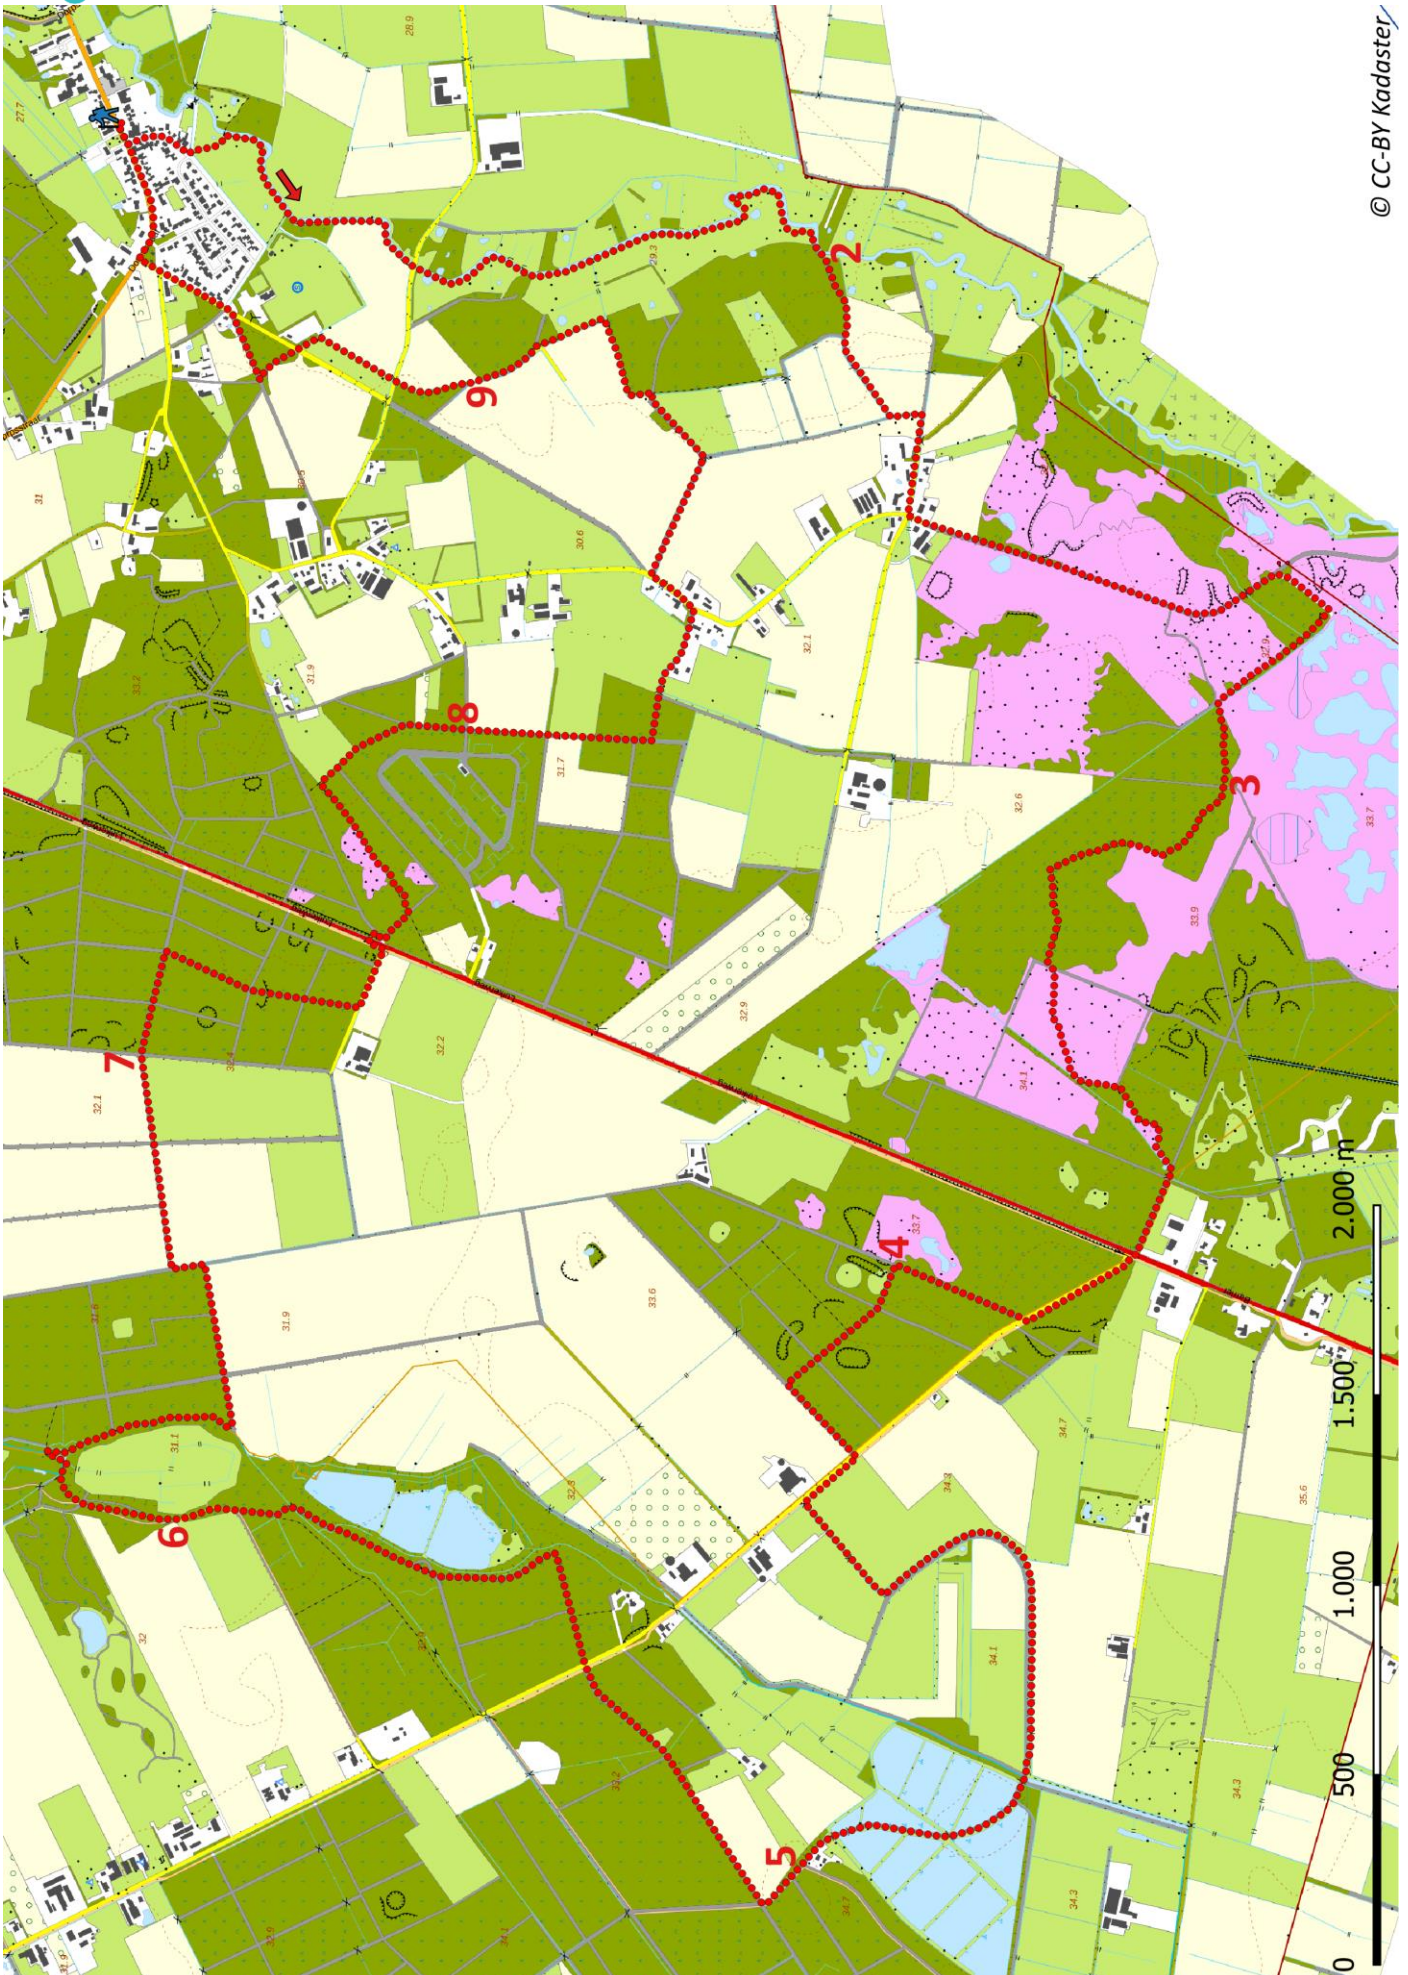

Klik, Print en Wandel

Wandelroutes voor en door wandelaars

© CC-BY Kadaster

Naar de Maaij | Borkel en Schaft te Noord-Brabant (nl) (21 kilometer)