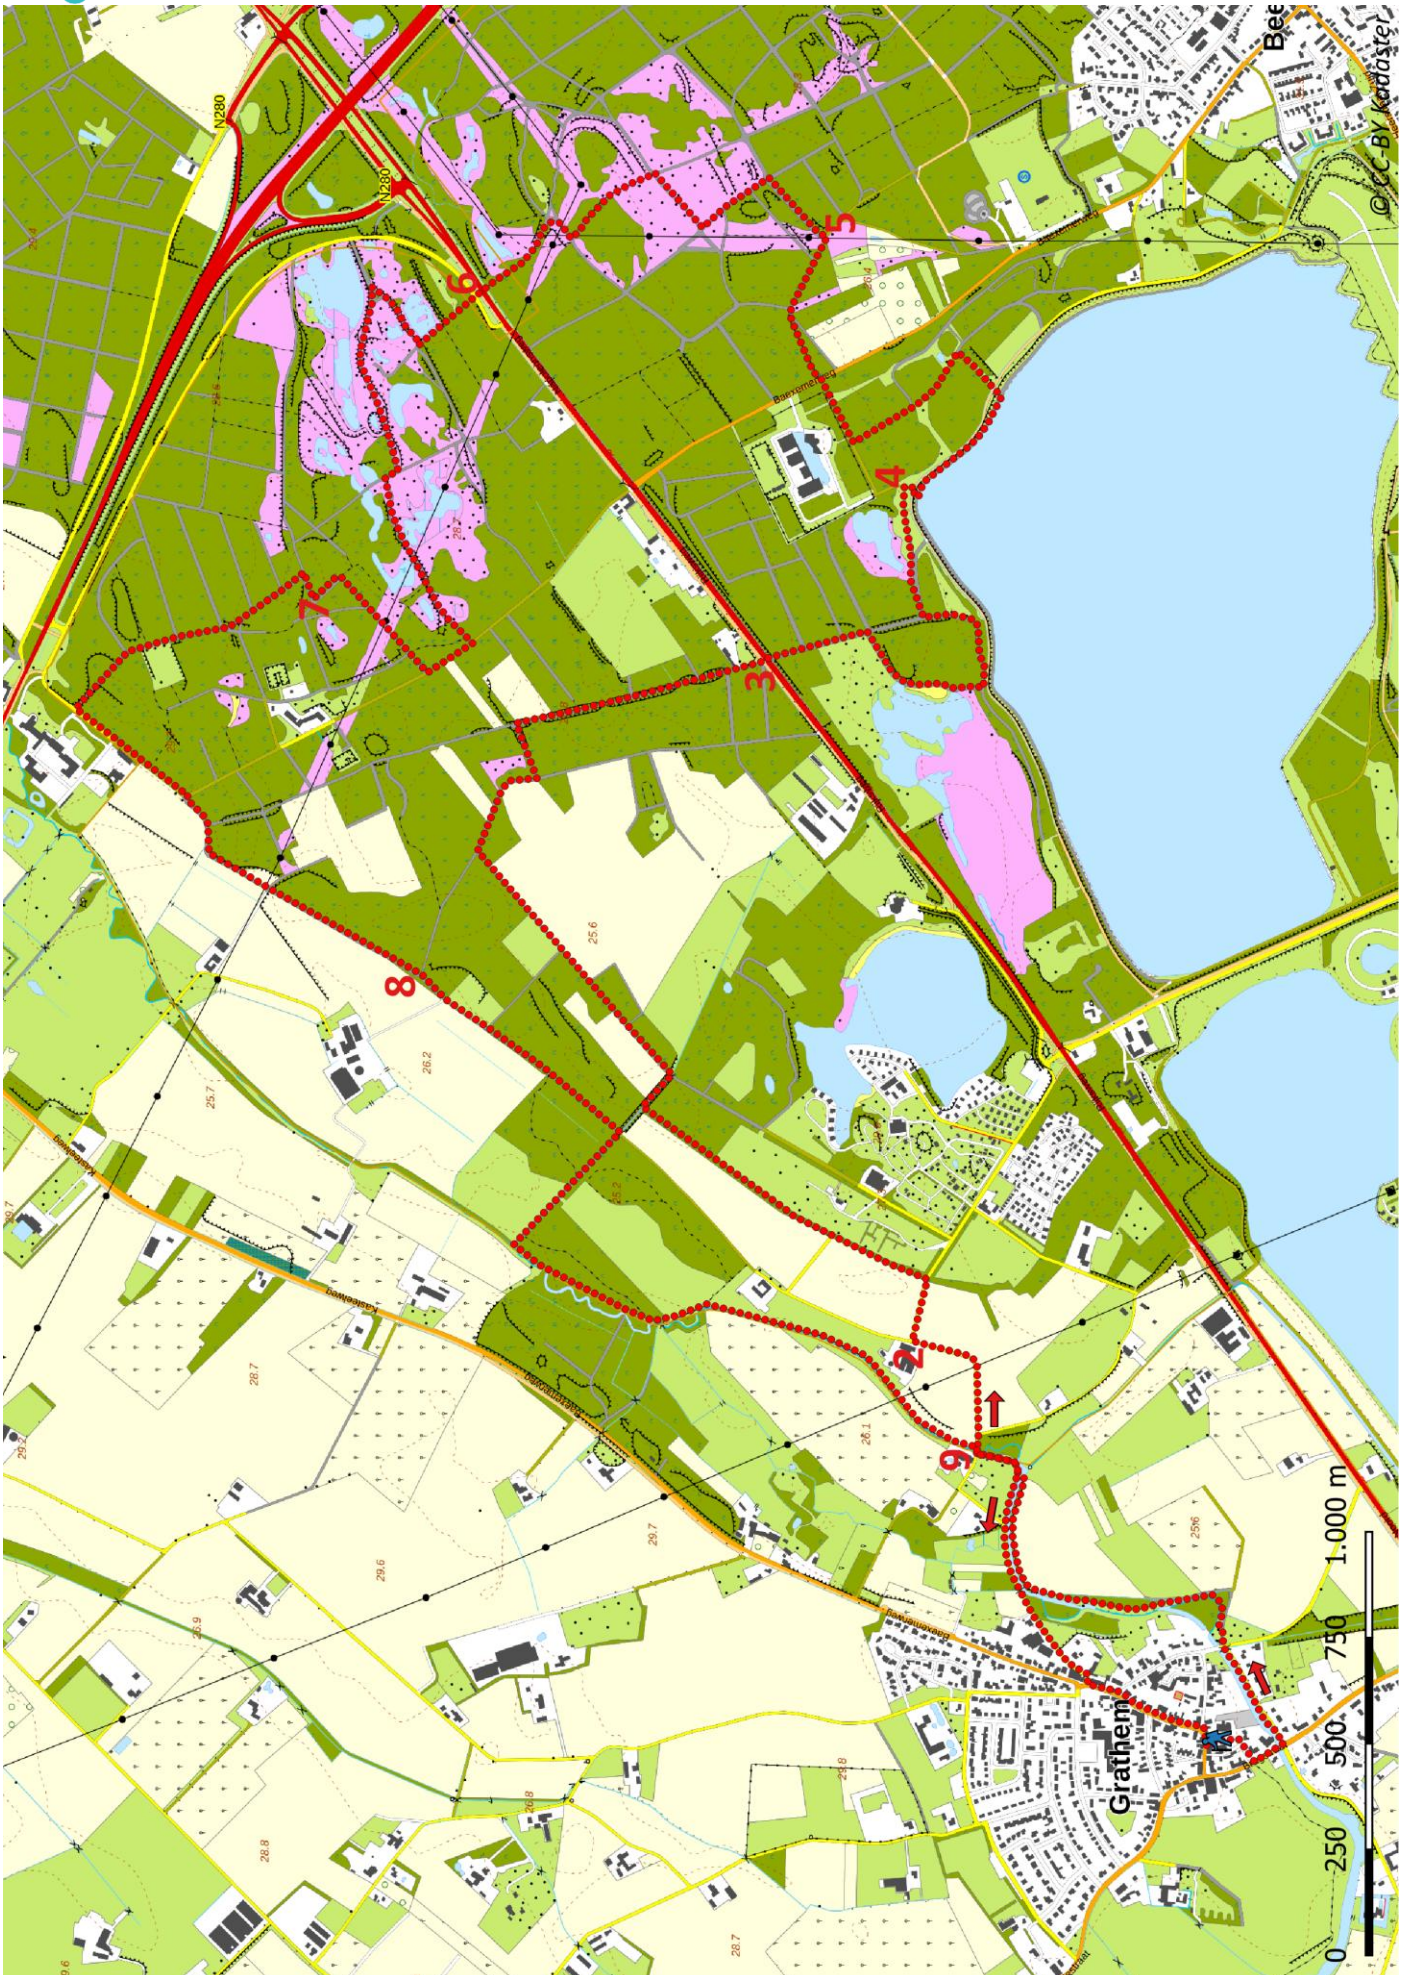

Klik, Print en Wandel

Wandelroutes voor en door wandelaars

Beegderheide-tocht | Grathem te Limburg (nl) (15 kilometer)