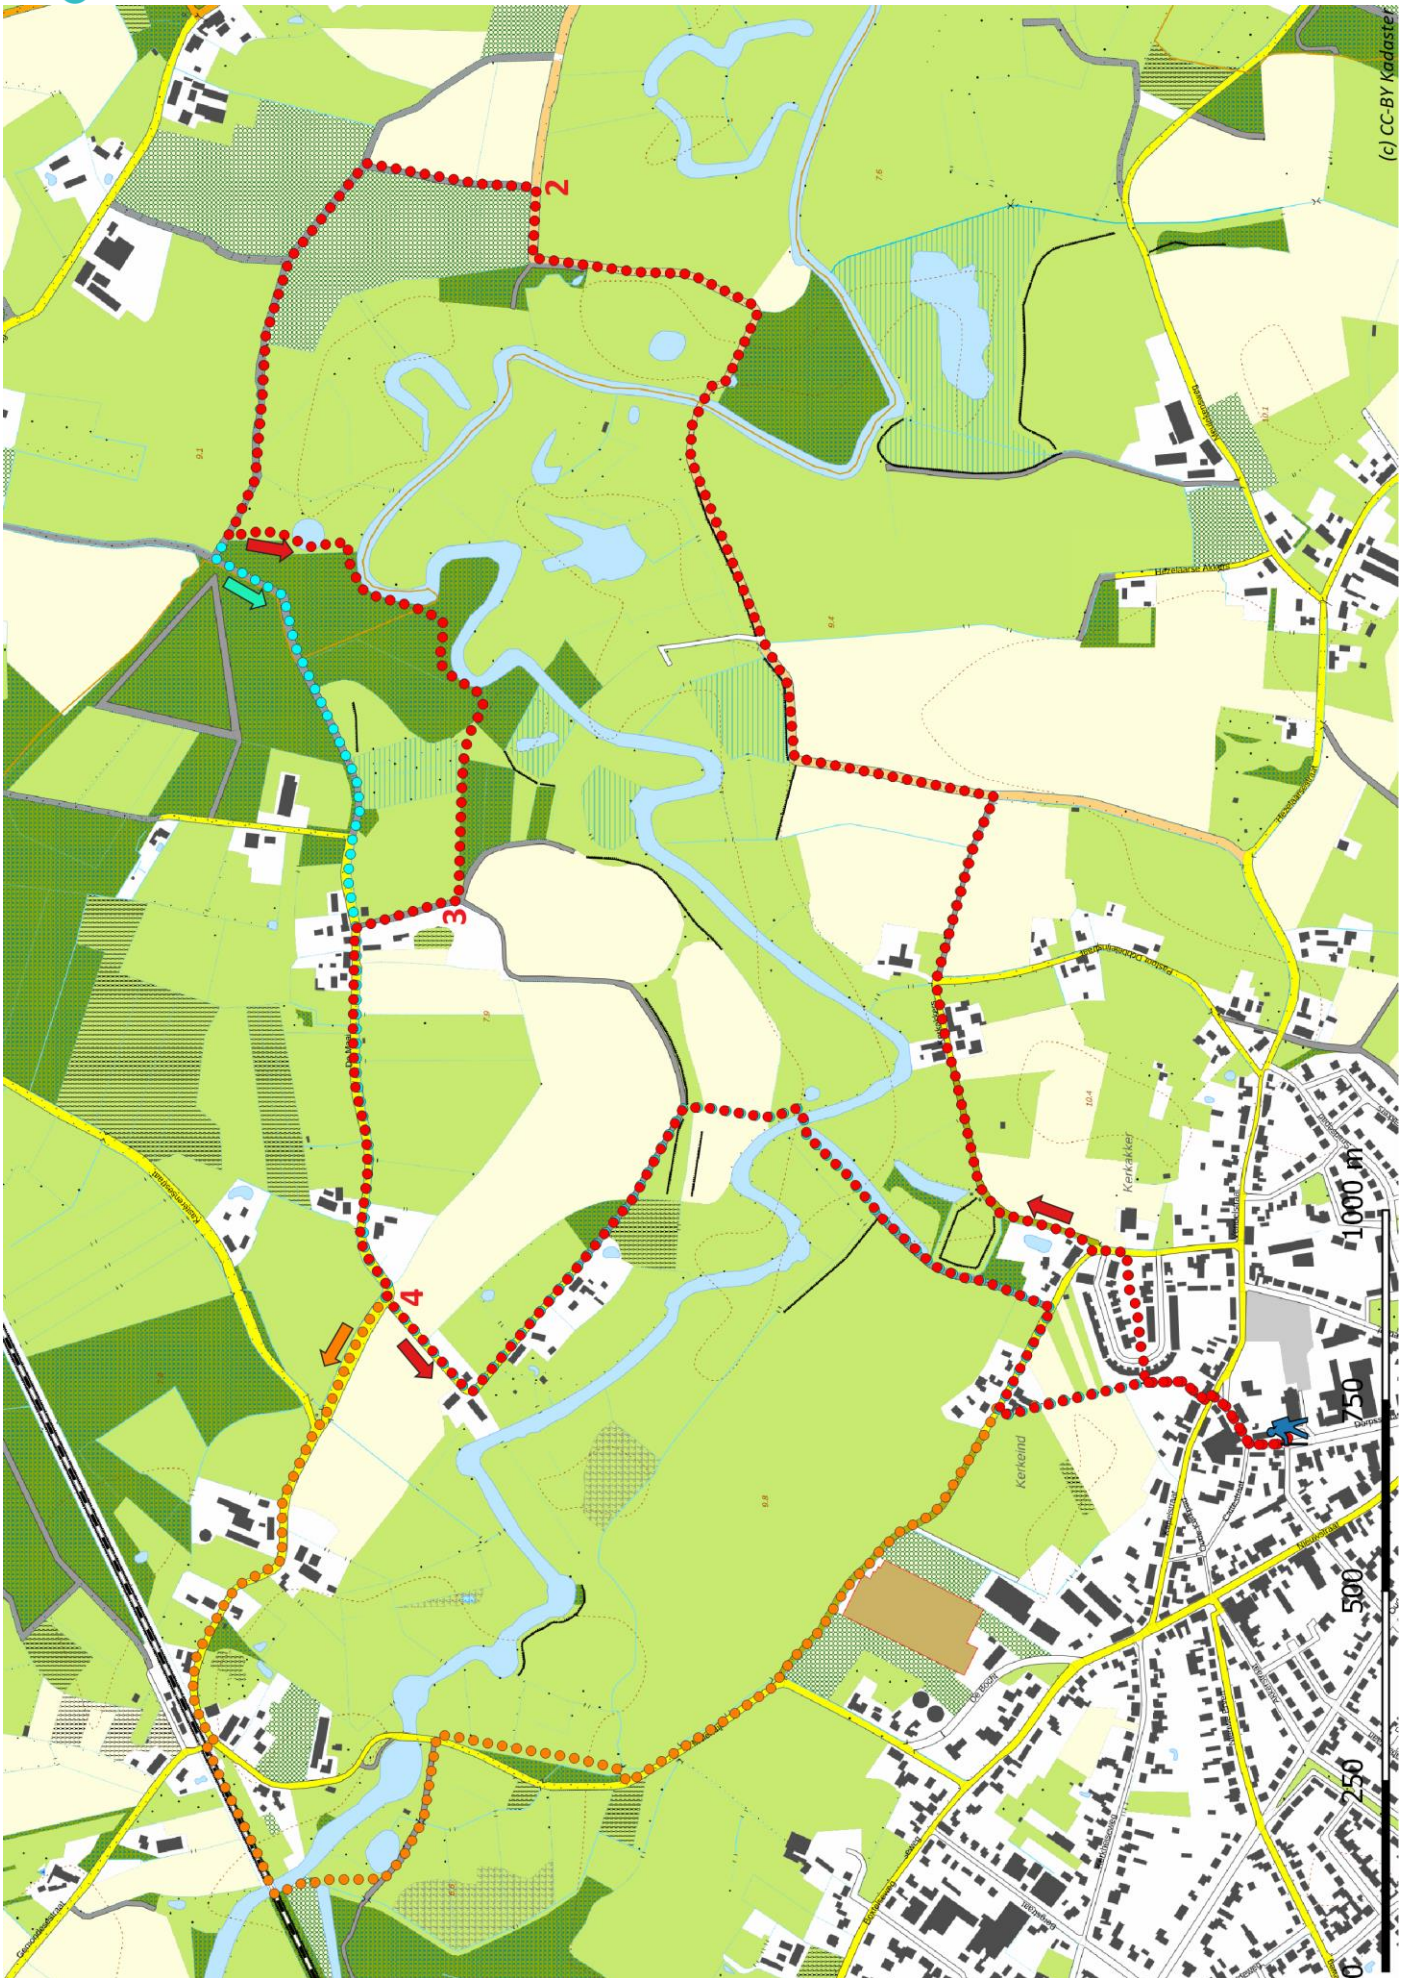

# Klik, Print en Wandel

Wandelroutes voor en door wandelaars

(c) CC-BY Kadaster

Ommetje groot Duyfhuis | Liempde te Noord-Brabant (nl) (6 kilometer)