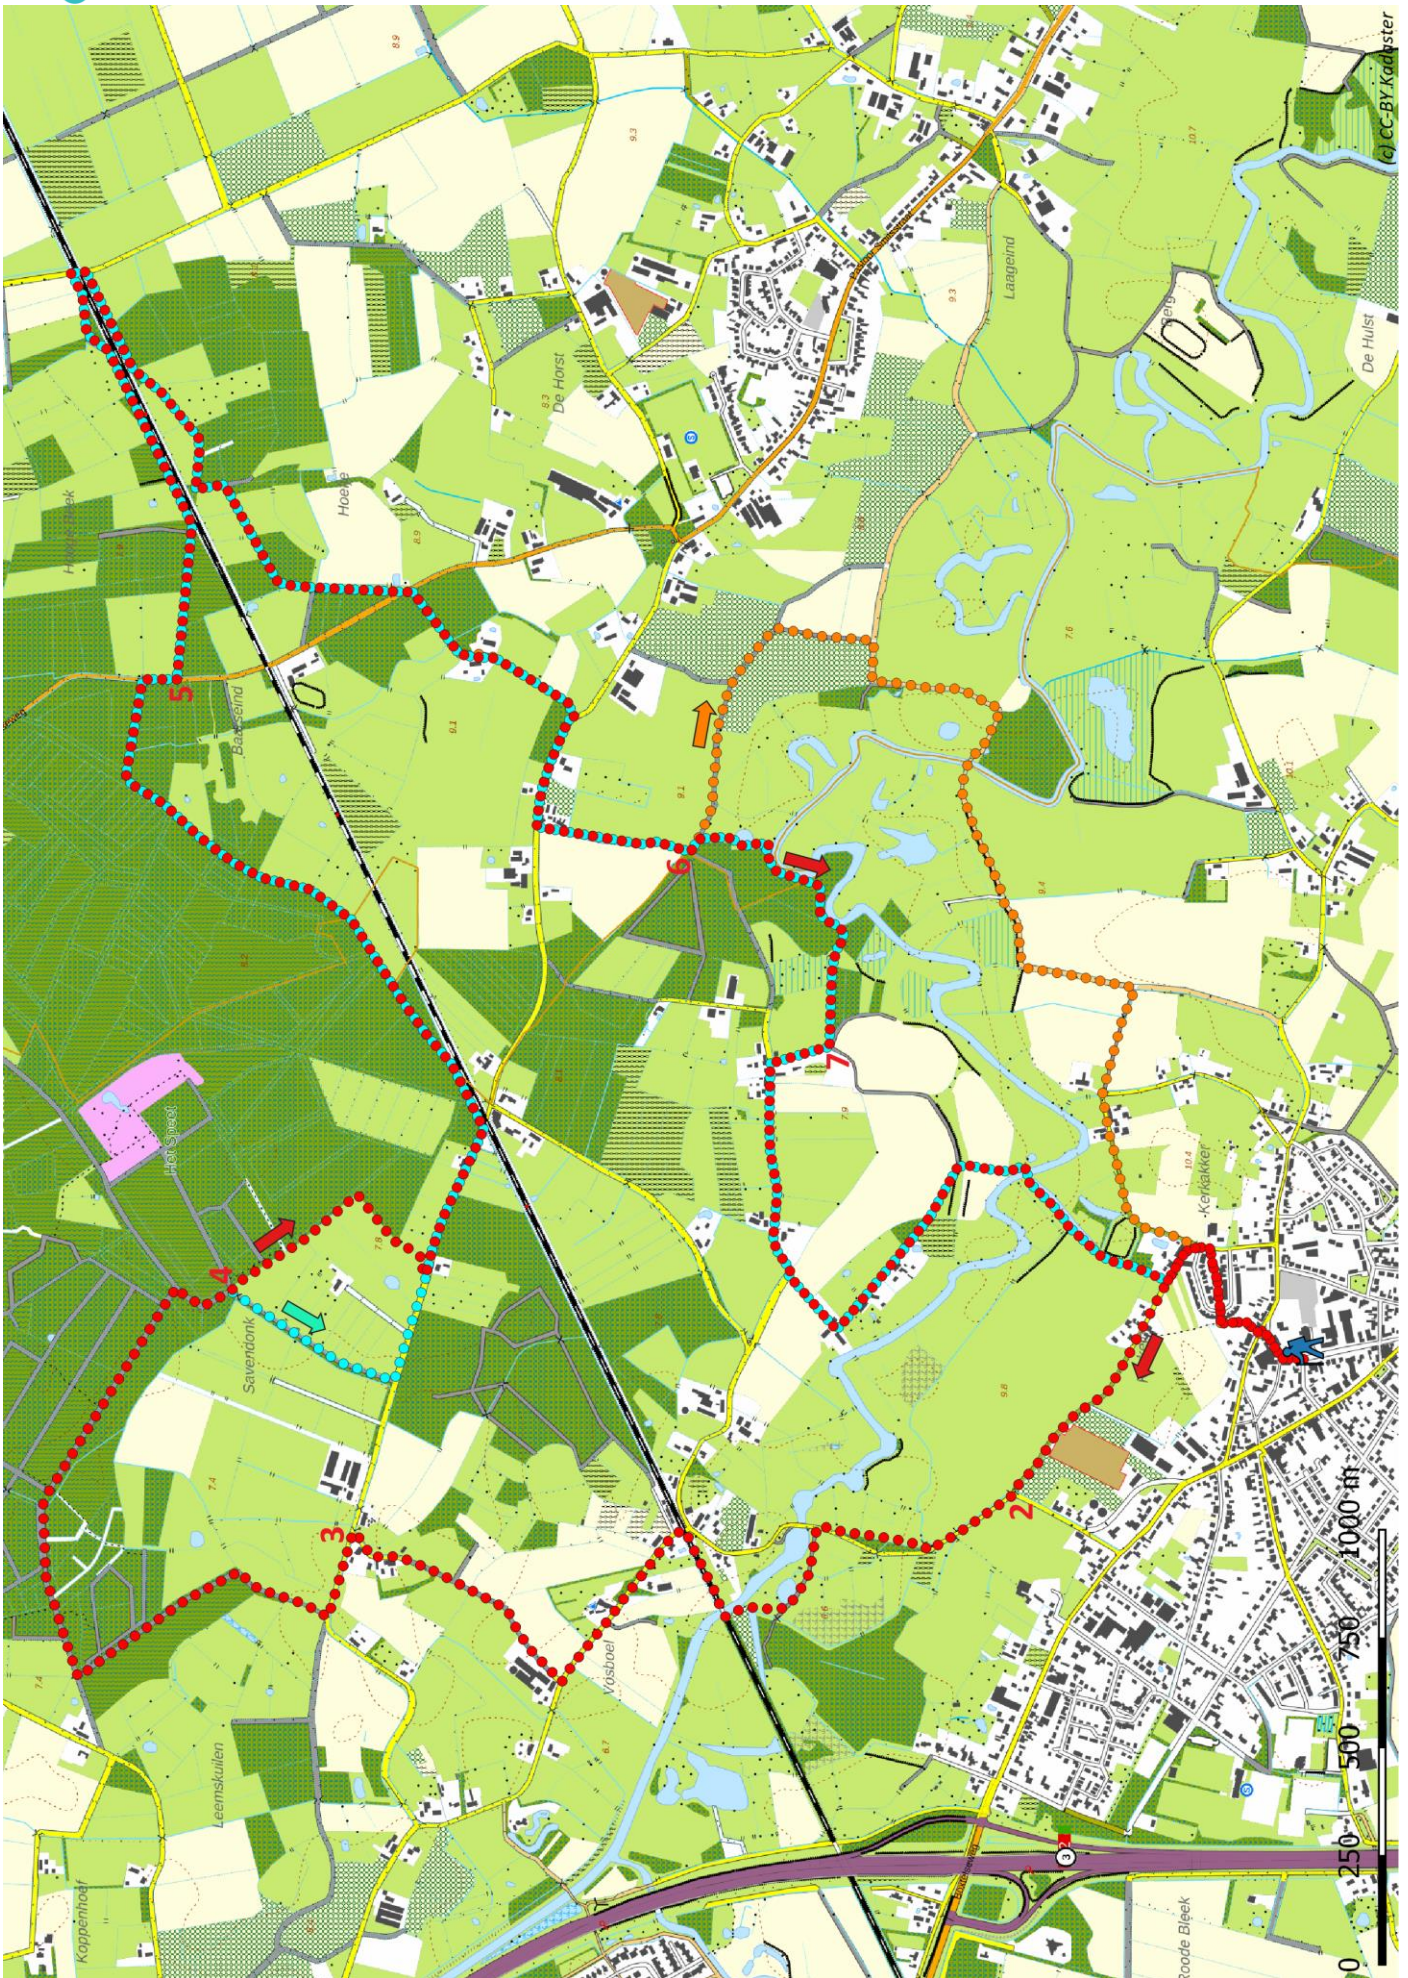

Klik, Print en Wandel

Wandelroutes voor en door wandelaars

Ommetje Geelders | Liempde te Noord-Brabant (nl) (14 kilometer)