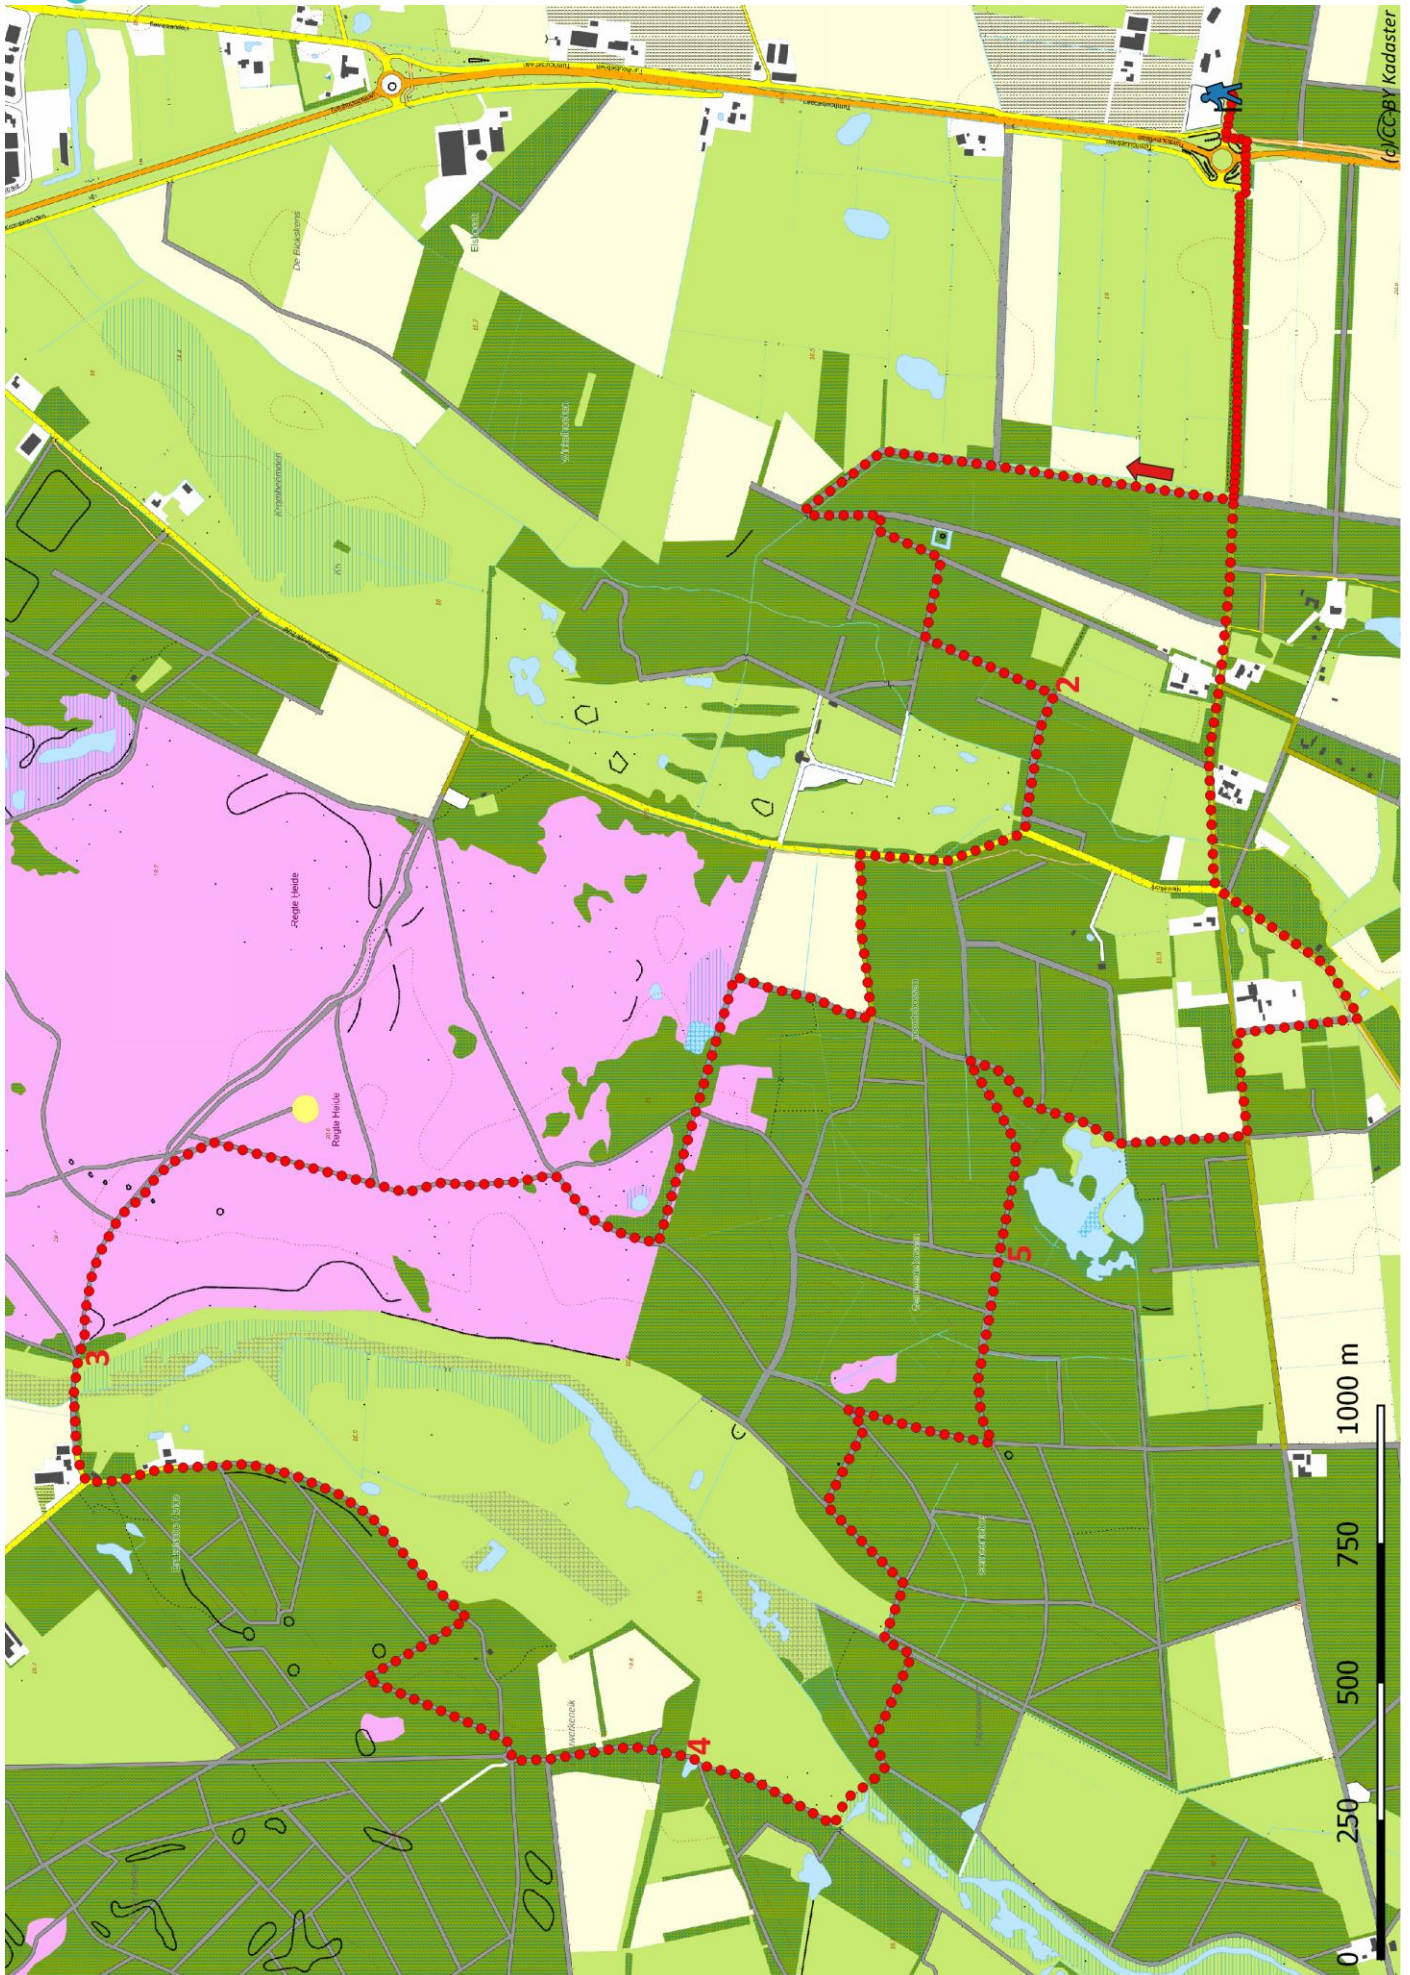

Klik, Print en Wandel

Wandelroutes voor en door wandelaars

Nieuwkerk en Regte Heide-tocht | Goele te Noord-Brabant (nl) (12 kilometer)