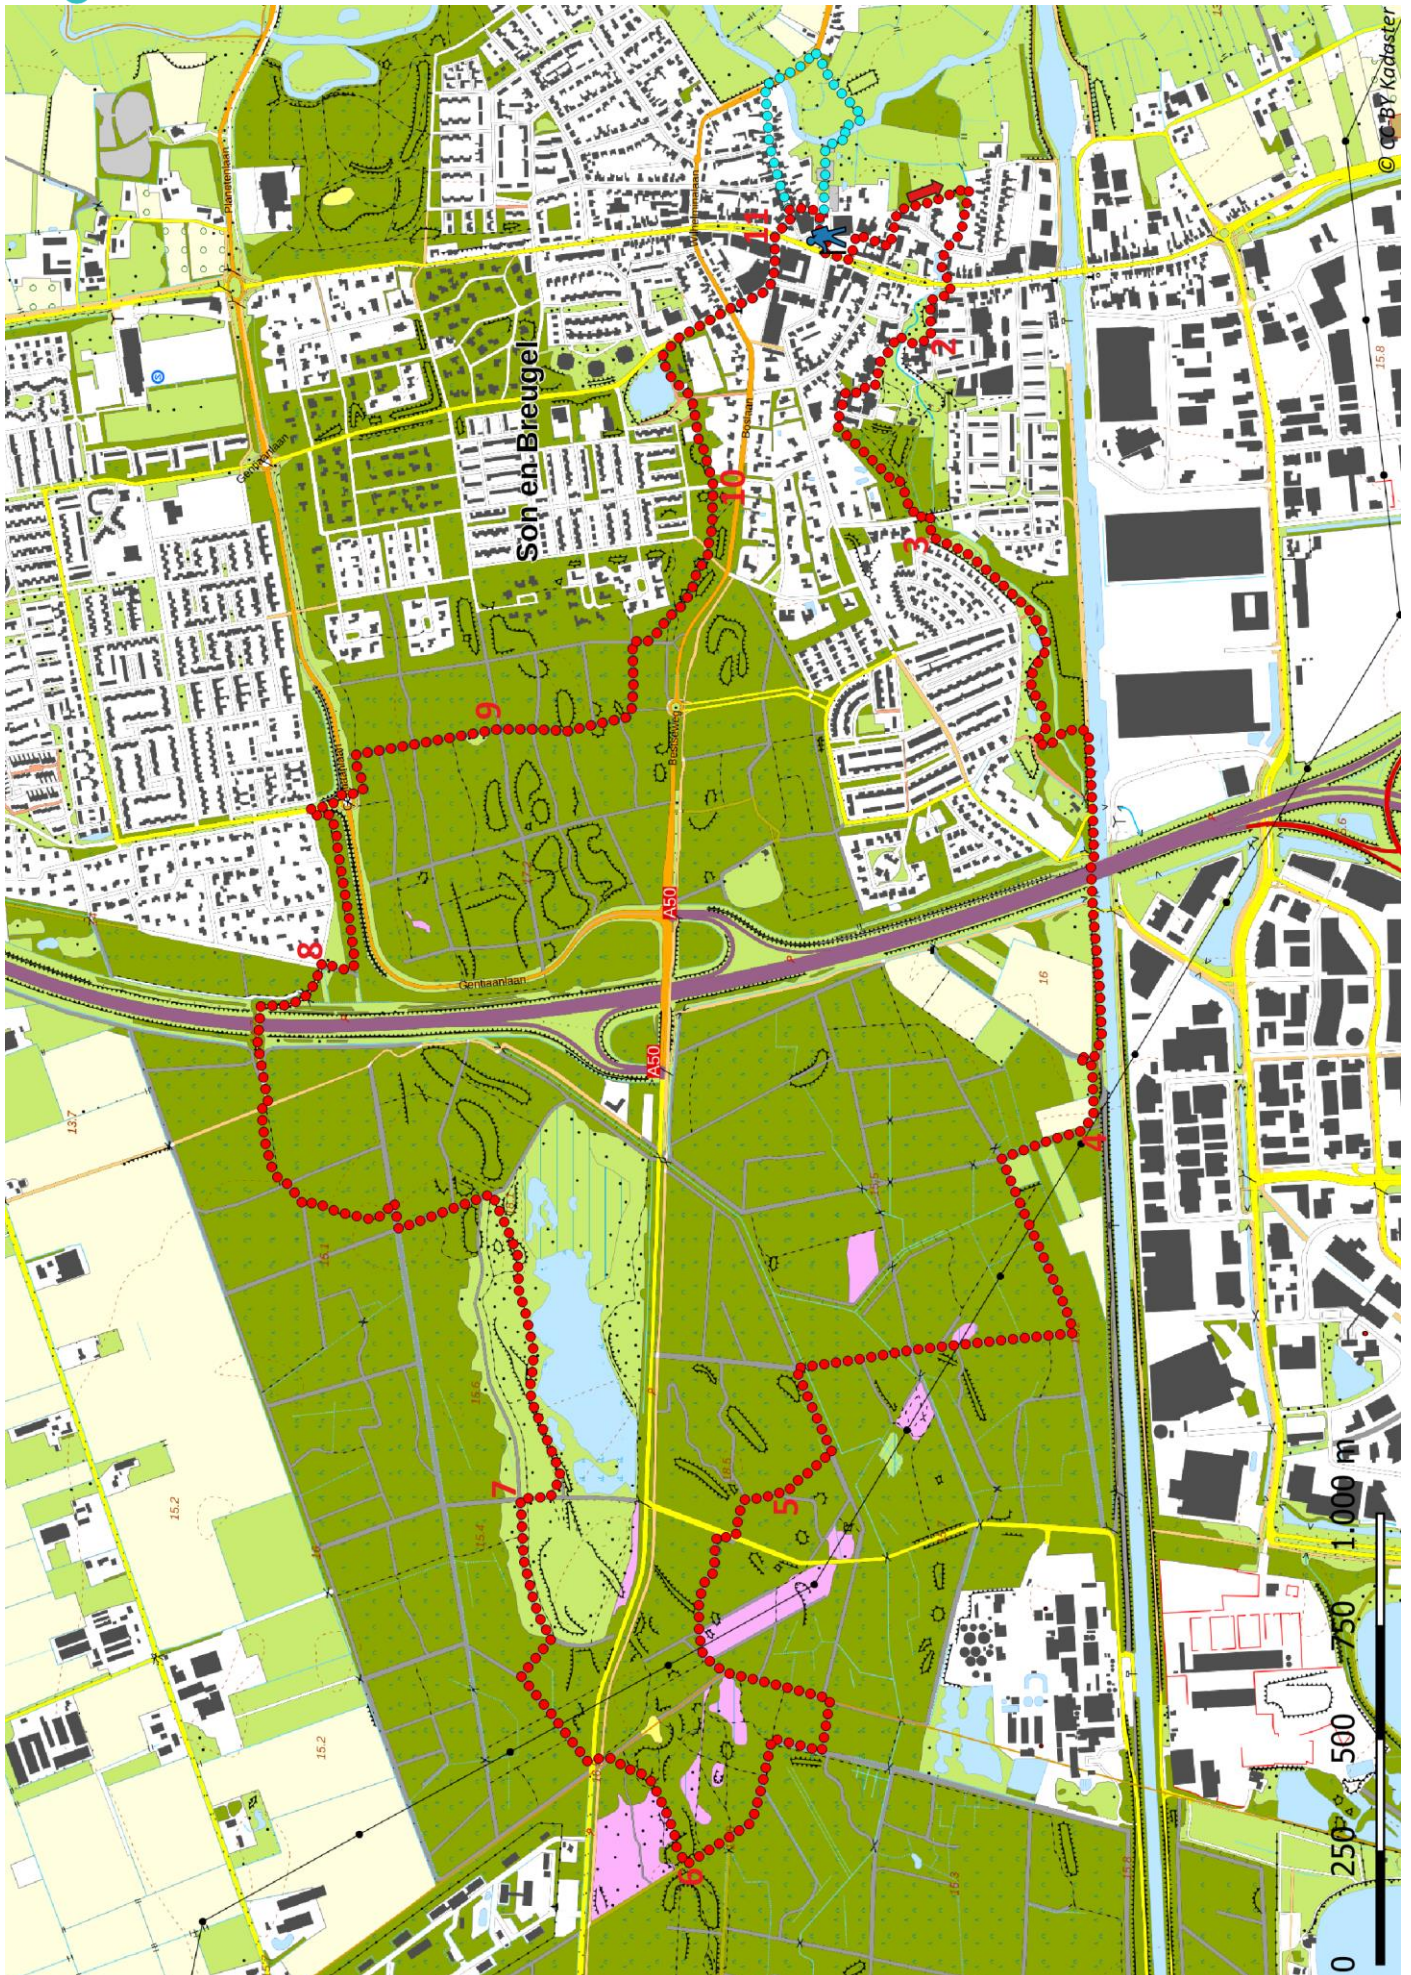

Klik, Print en Wandel

Wandelroutes voor en door wandelaars

Ommetje Sonse Bossen | Son te Noord-Brabant (nl) (12 kilometer)