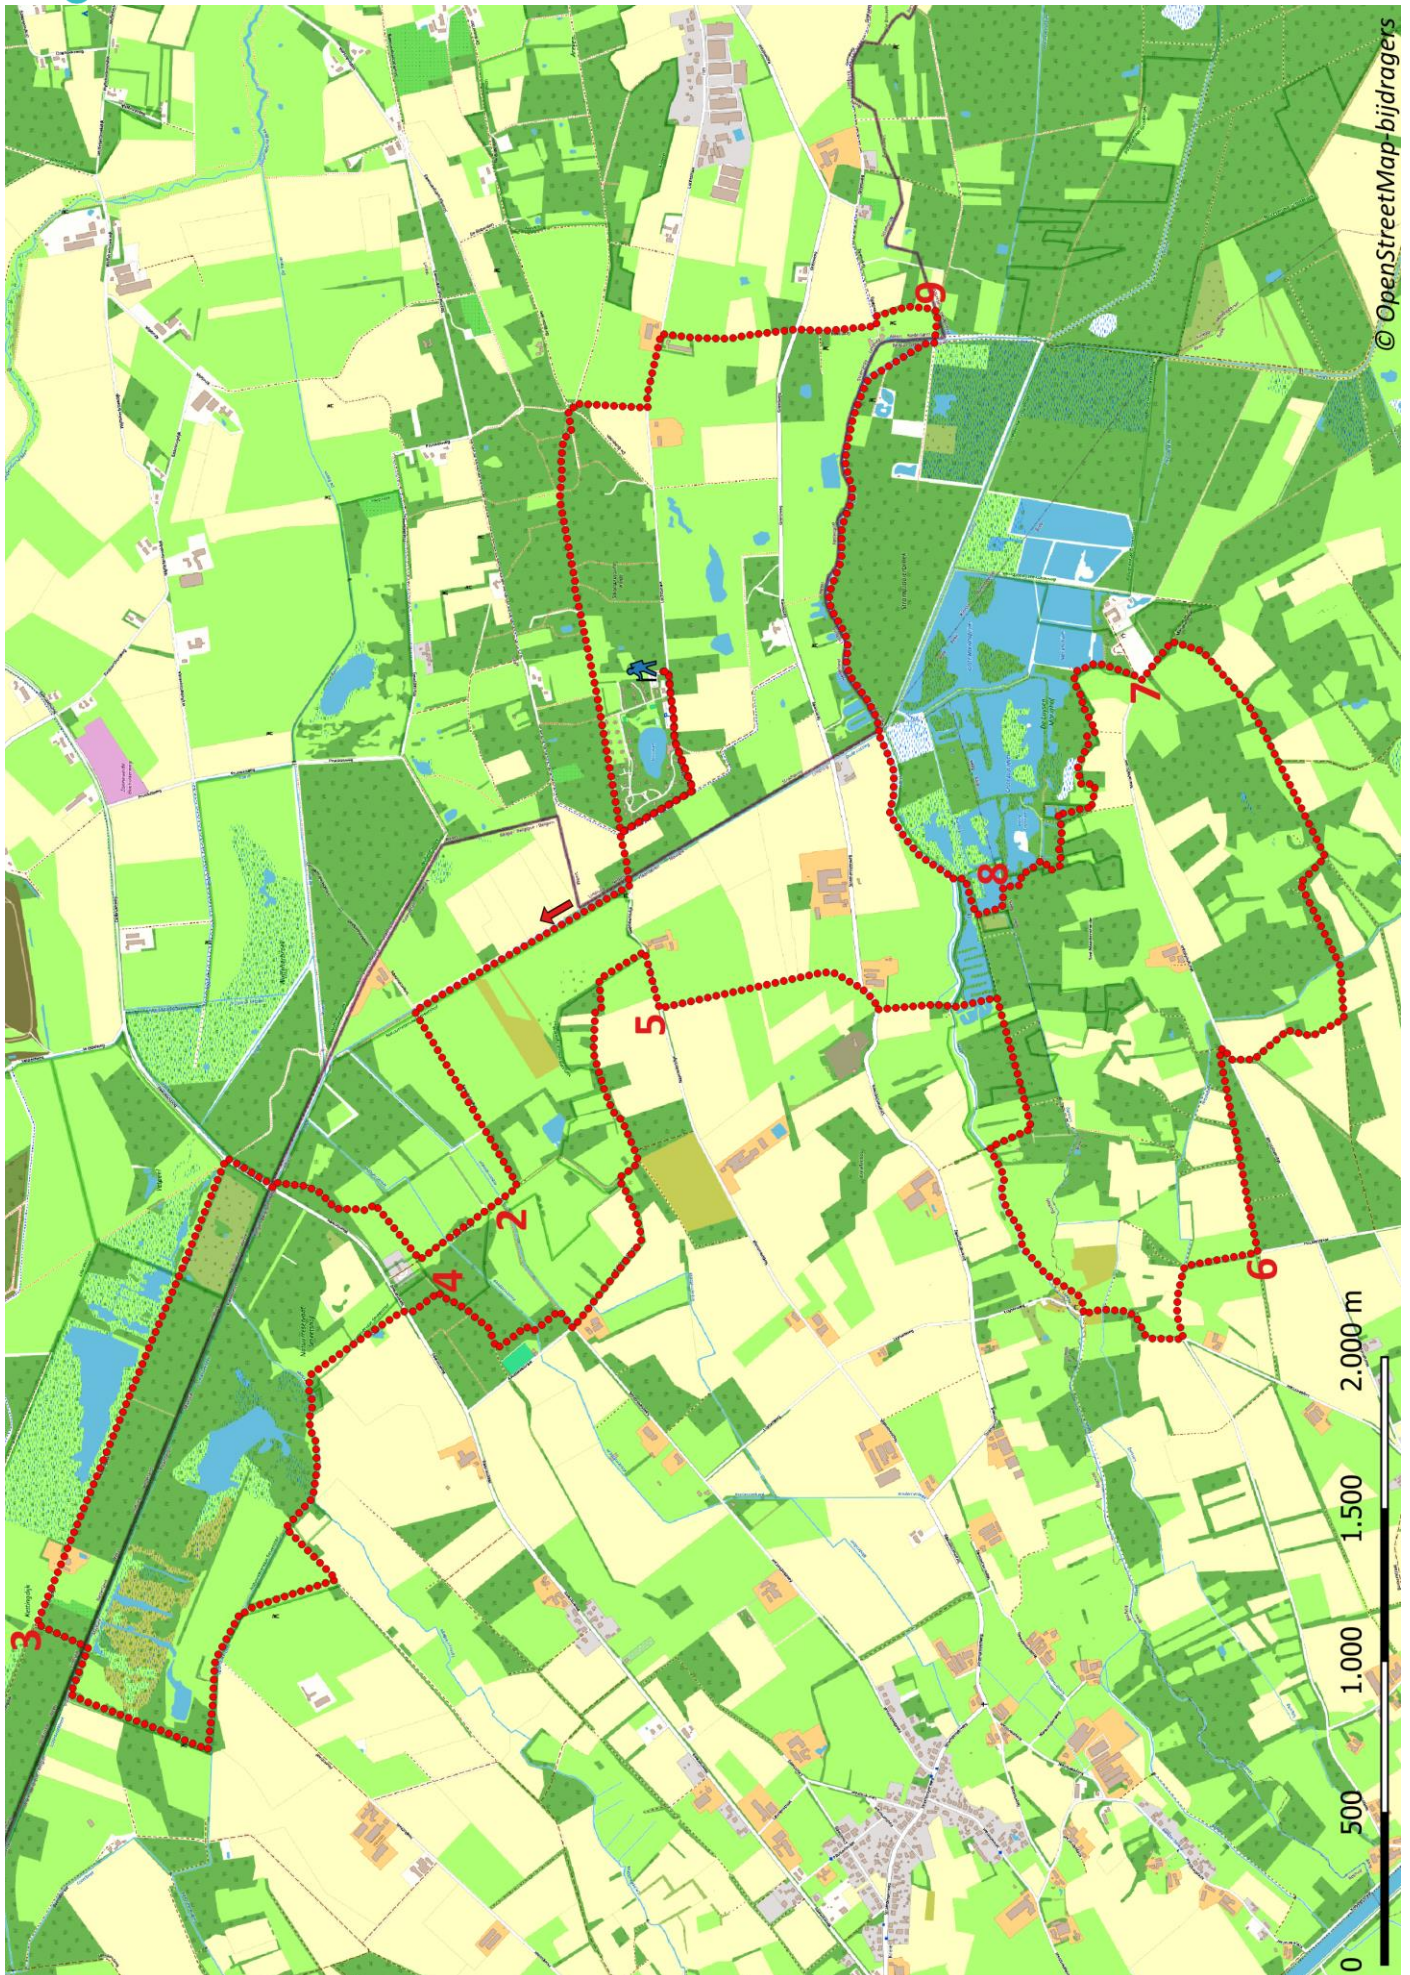

# Klik, Print en Wandel

Wandelroutes voor en door wandelaars

Luysen-de grote tocht | Stramproy te Limburg (nl) (24 kilometer)