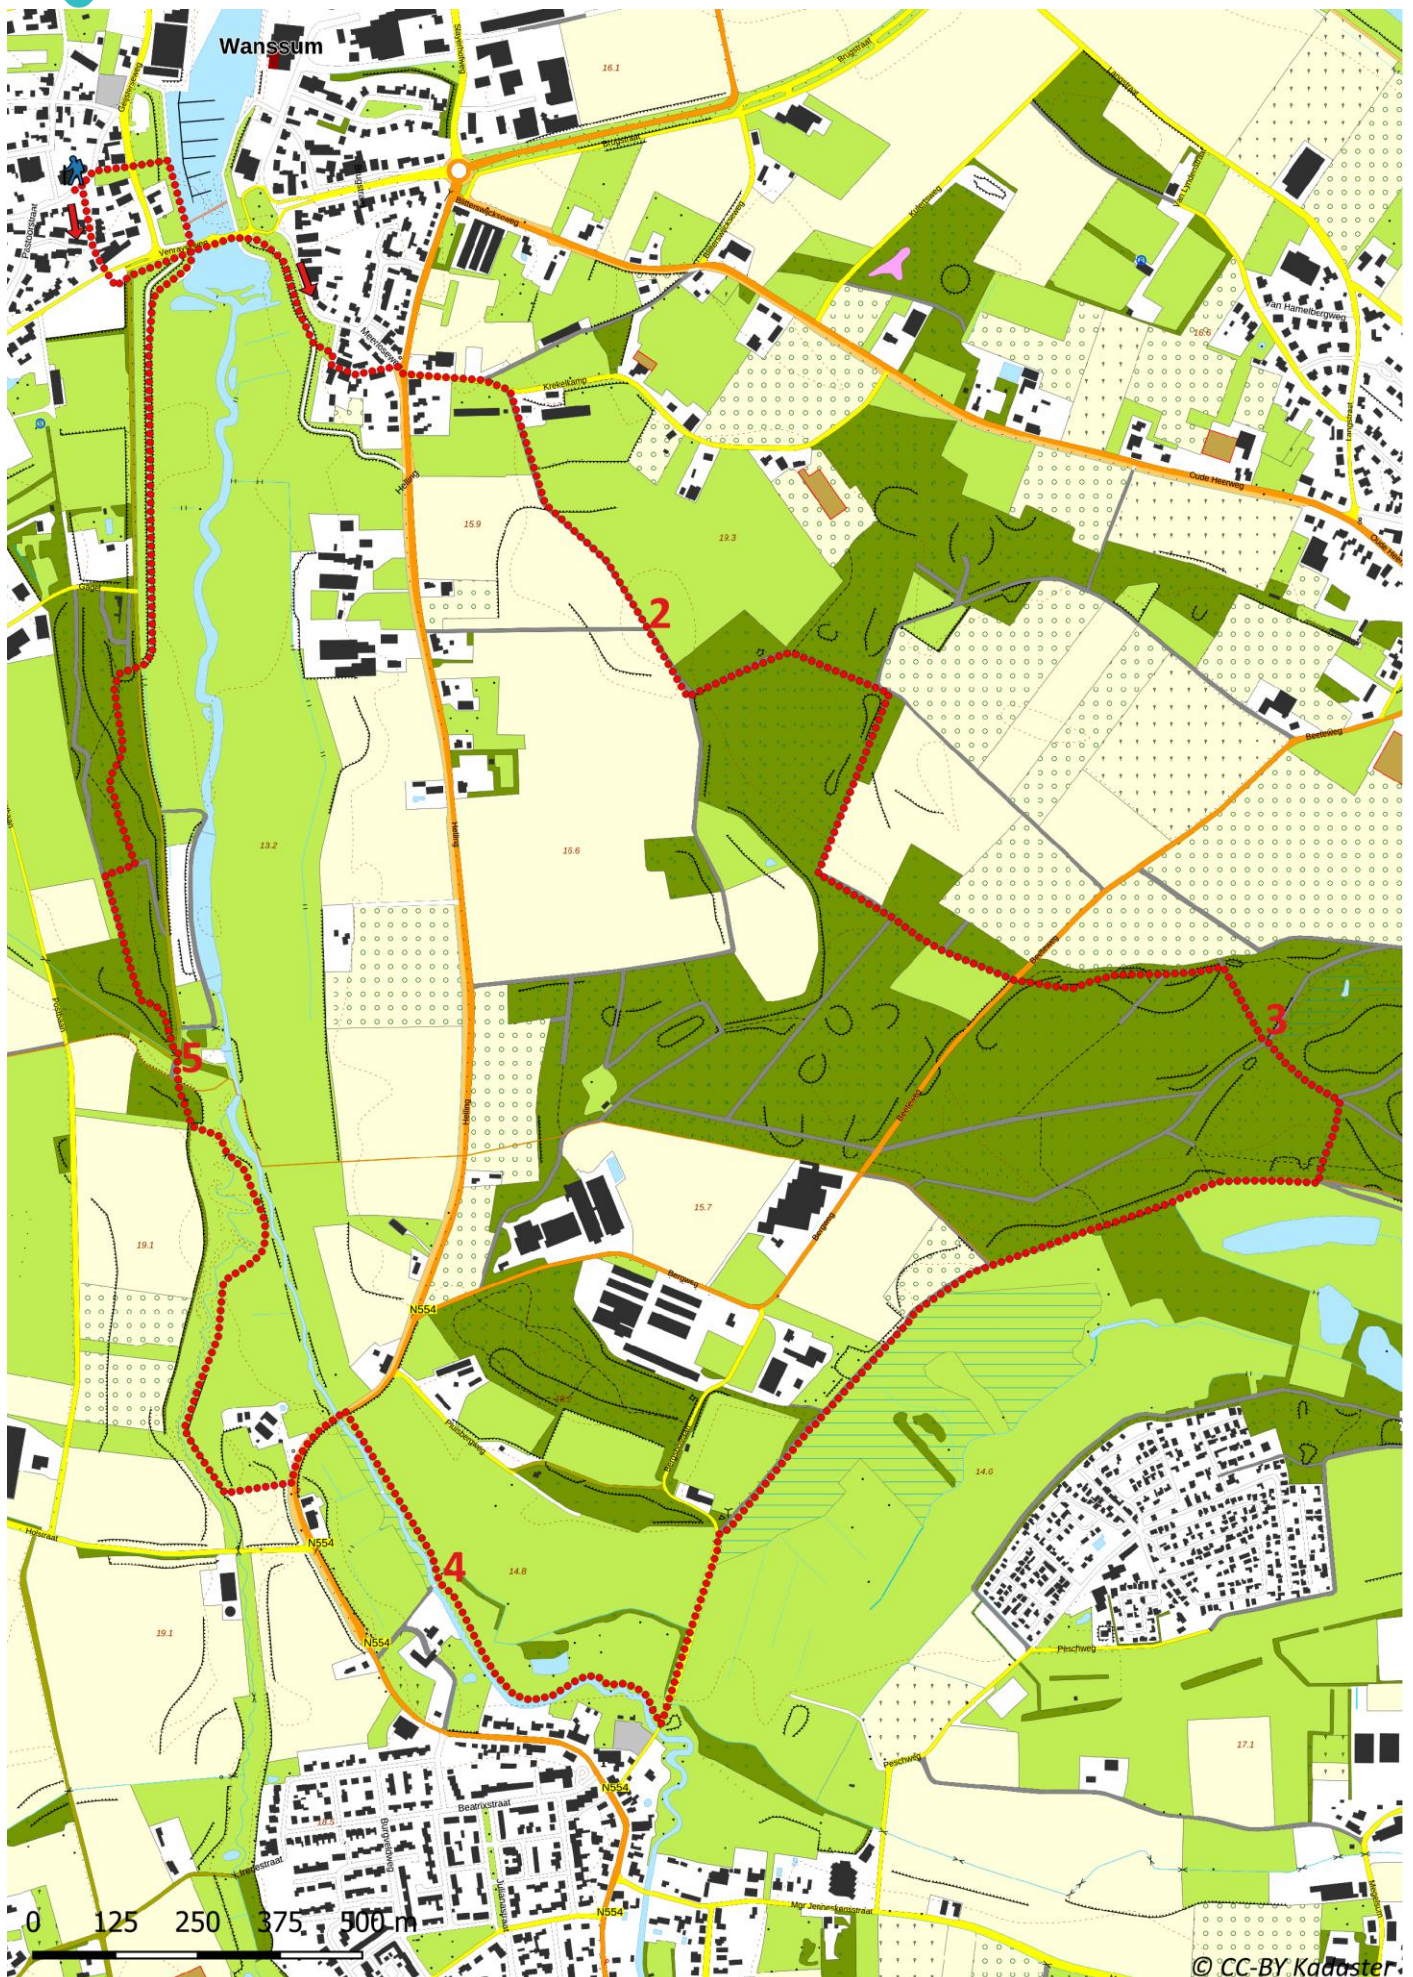

Klik, Print en Wandel

Wandelroutes voor en door wandelaars

Ommetje Boddebroek | Wanssum te Limburg (nl) (8 kilometer)