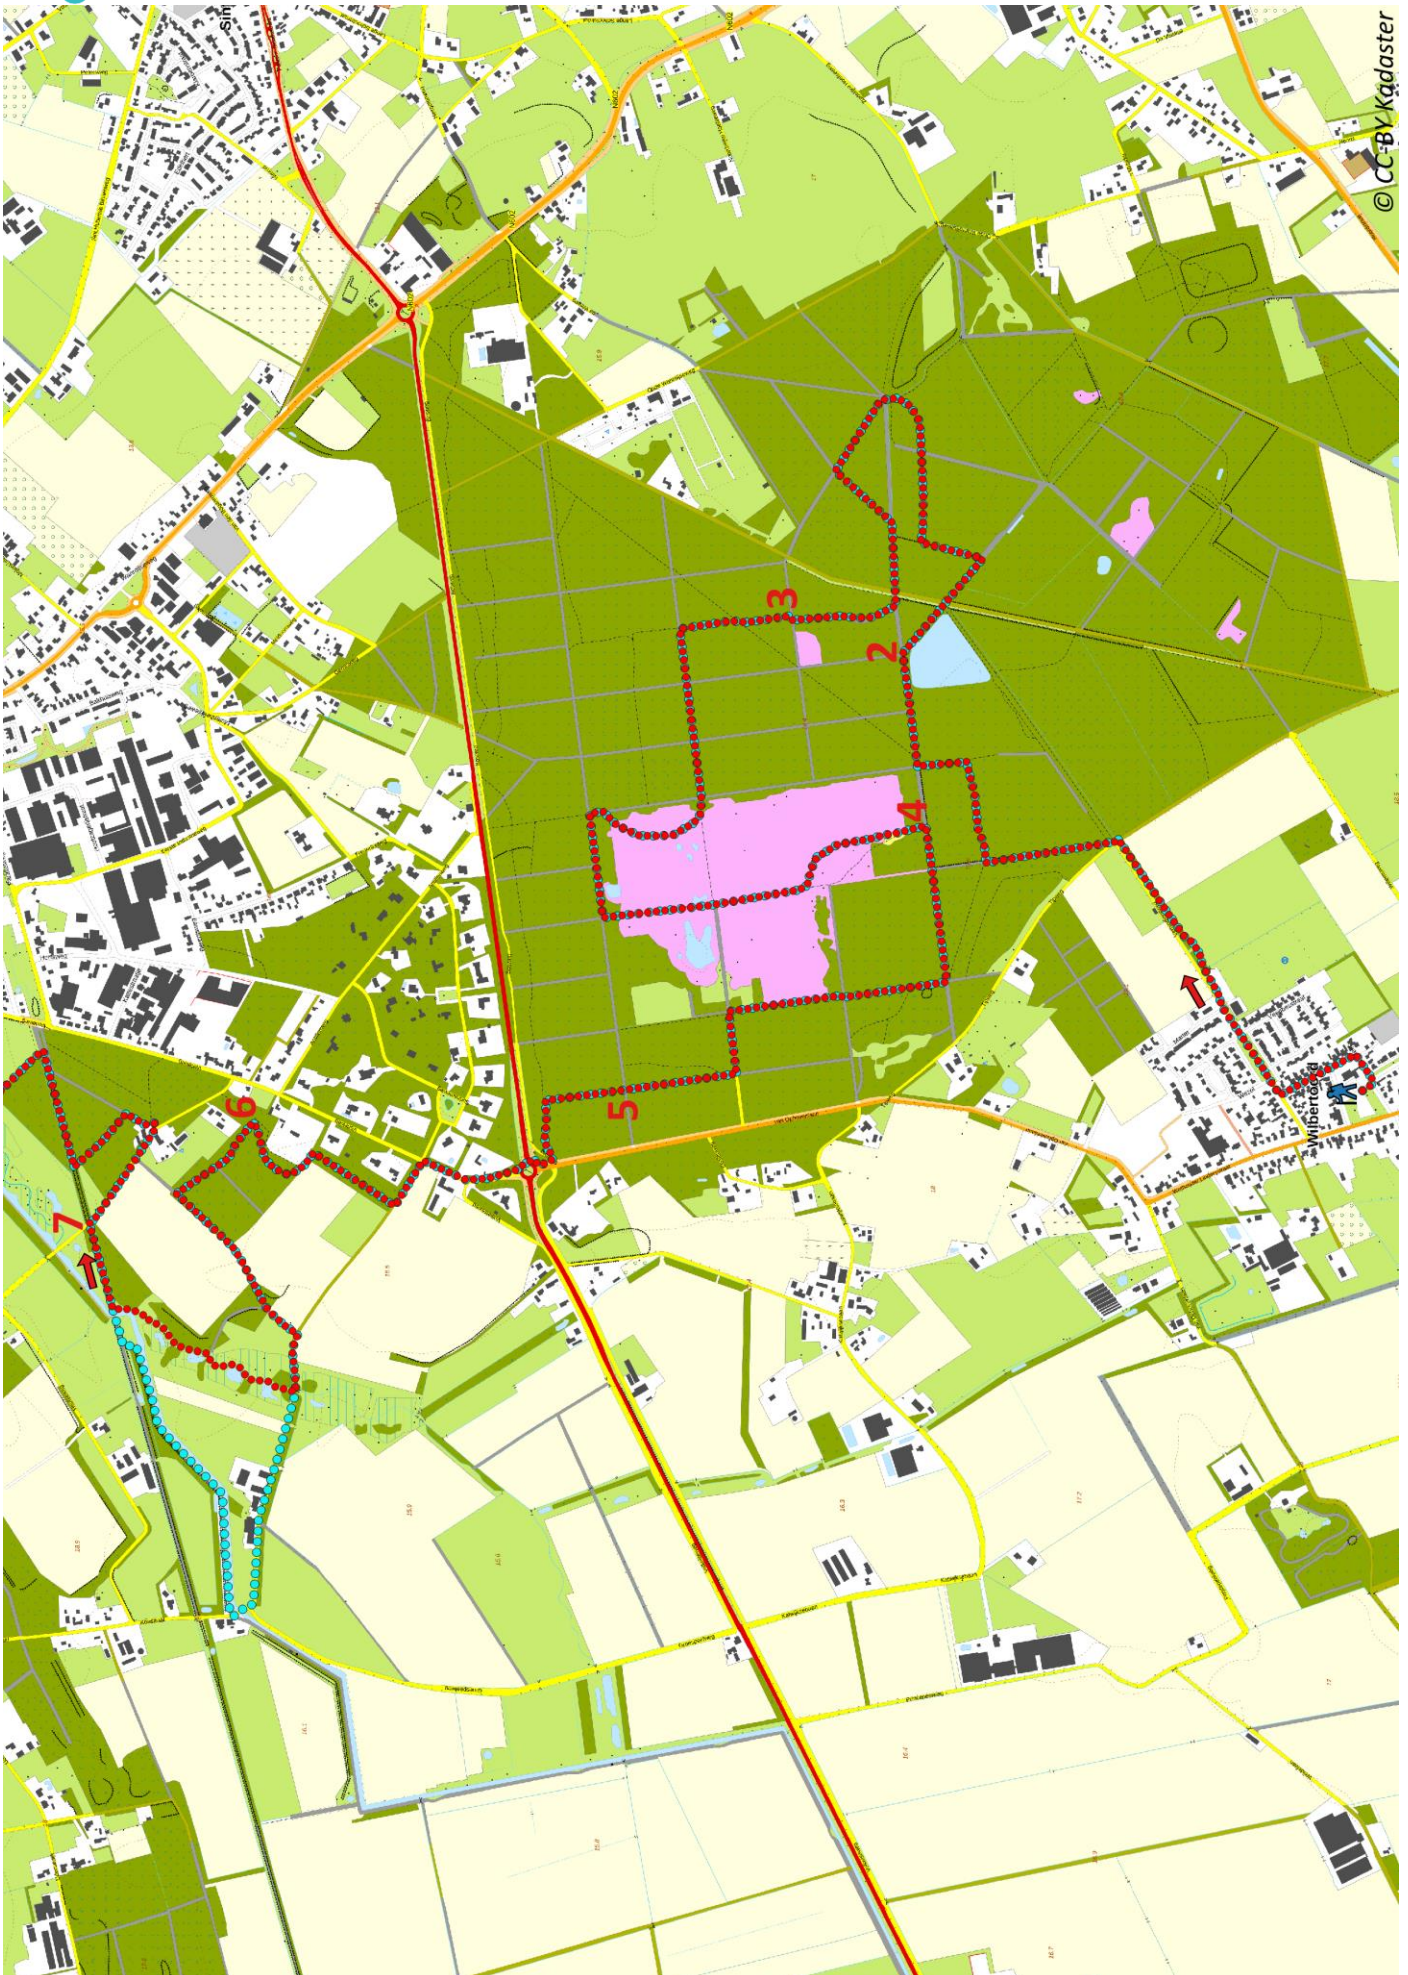

Klik, Print en Wandel

Wandelroutes voor en door wandelaars

Peelpad etappe 24 | Wilbertoord - Langenboom te Noord-Brabant (nl) (16 kilometer)